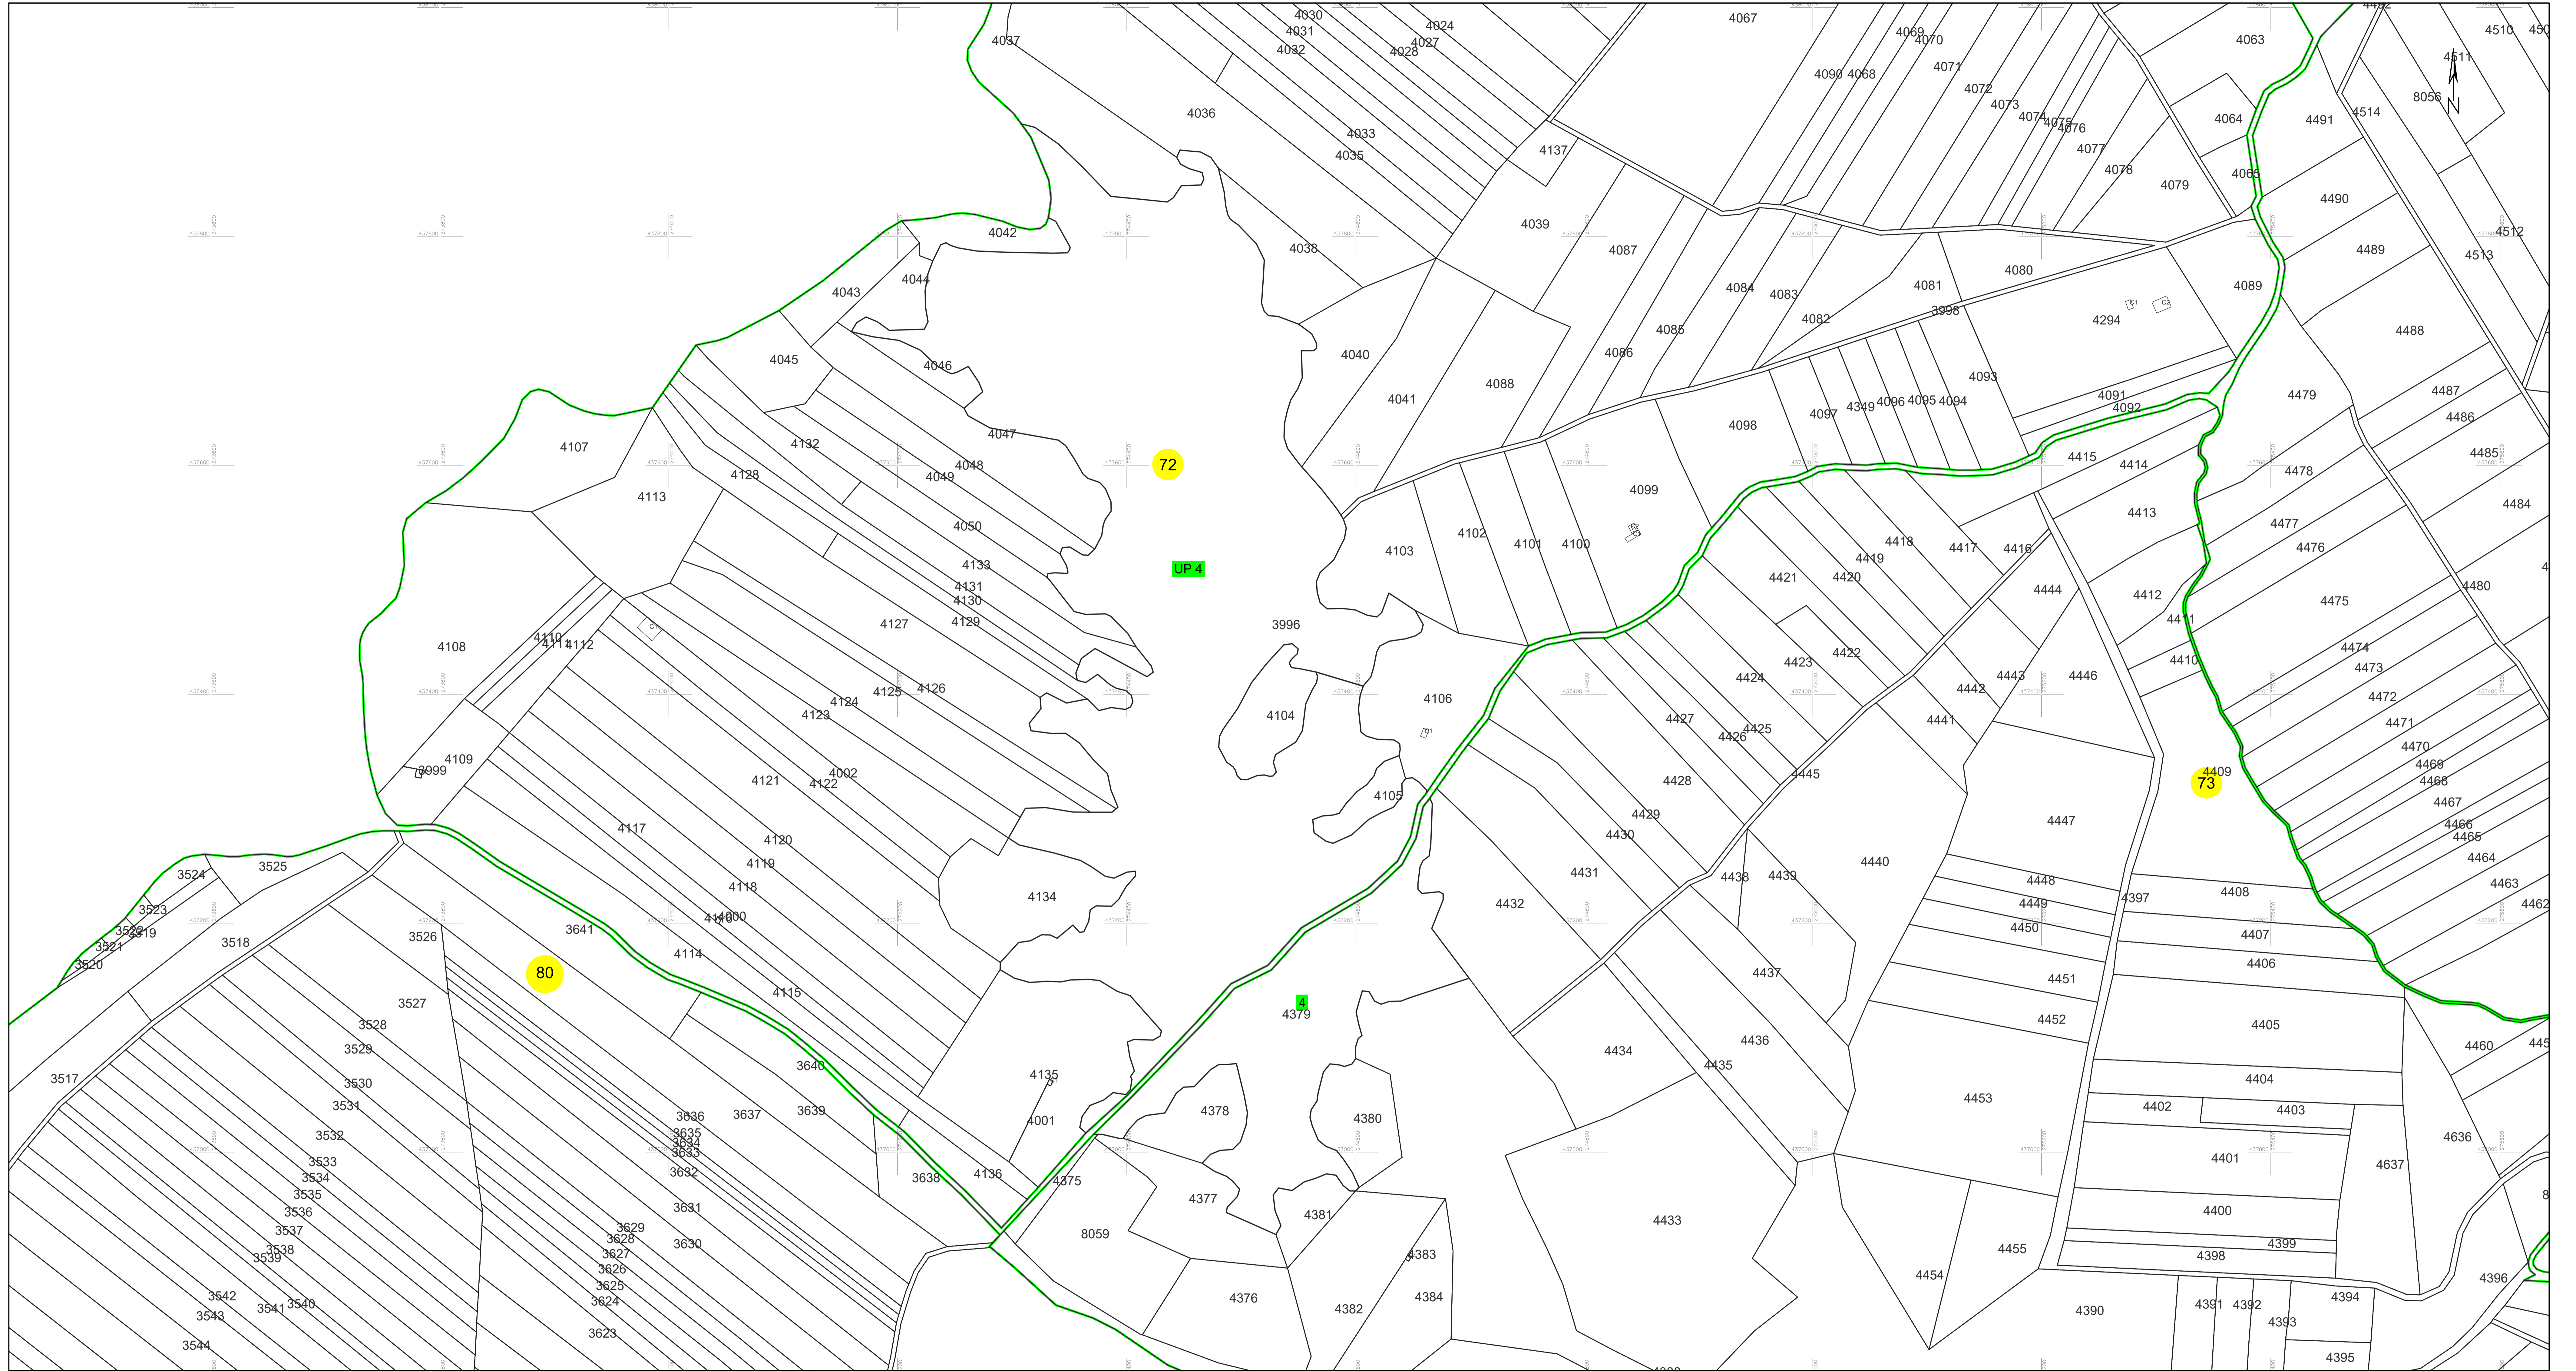

PLAN CADASTRAL
 UAT PĂLTINIȘ, jud. Caraș-Severin
 Sector cadastral 72
 Scara 1:2000

Planșa 80_2
 Spre publicare

LEGENDA:

1	ID imobil
26	Număr poștal
STRADA 1	Denumire arteră
Raul Timiș	Hidrografie
71	Număr sector cadastral
23	Număr tarla/cvartal
— (red)	Limită UAT
— (green)	Limită sector cadastral
— (blue)	Limită intravilan
— (grey)	Limită tarla/cvartal
— (black)	Limită imobil
— (dashed)	Limită construcție cu caracter permanent