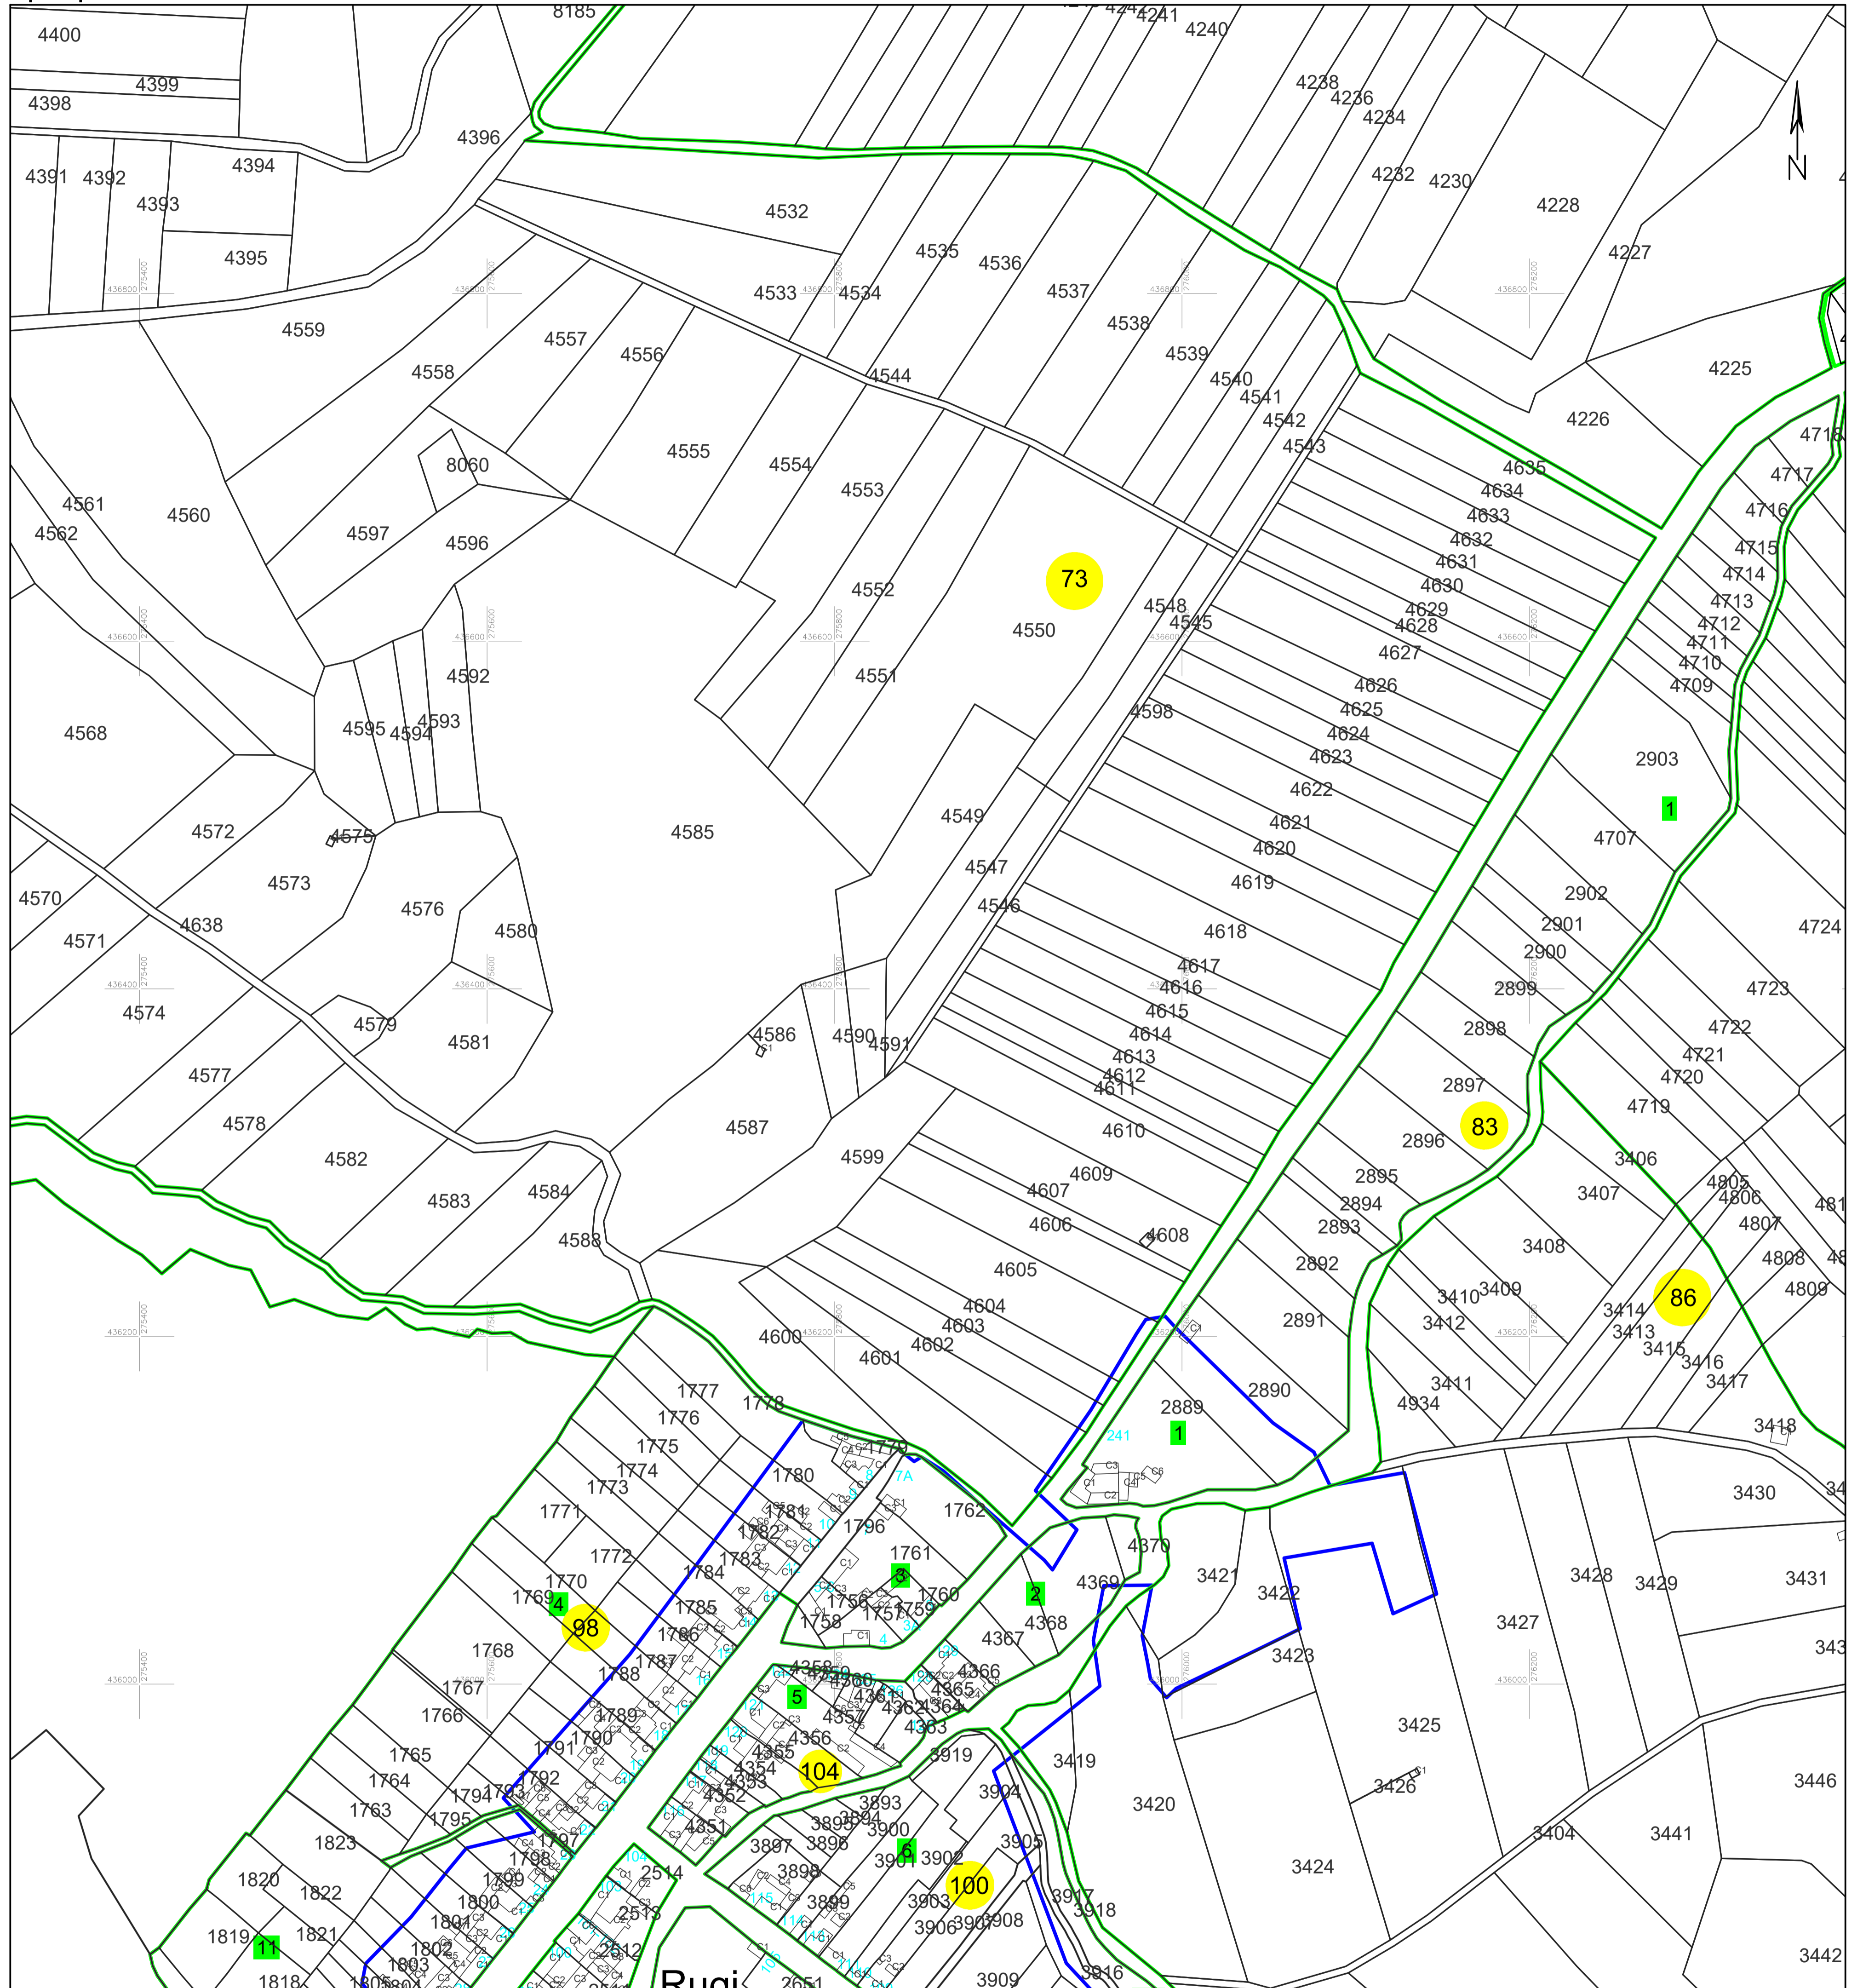

# PLAN CADASTRAL

### Sector cadastral 73

Scara 1:2000

Planșa 79\_4  
Spre publicare

**LEGENDA:**

- 1 ID imobil
- 26 Număr poștal
- STRADA 1 Denumire arteră
- Răul Timiș Hidrografie
- 71 Număr sector cadastral
- 23 Număr tarla/cvartal
- Limită UAT
- Limită sector cadastral
- Limită intravilan
- Limită tarla/cvartal
- Limită imobil
- Limită construcție definitivă

**Schița cu dispunerea sectoarelor cadastrale (Detaliu)**

**Schița cu dispunerea planșelor**

Data: mai 2024

Semnat electronic de către Cristian COLF  
conform mandatului nr. KMRE 354 din 23.07.2021

Sistem de proiecție STEREO 70