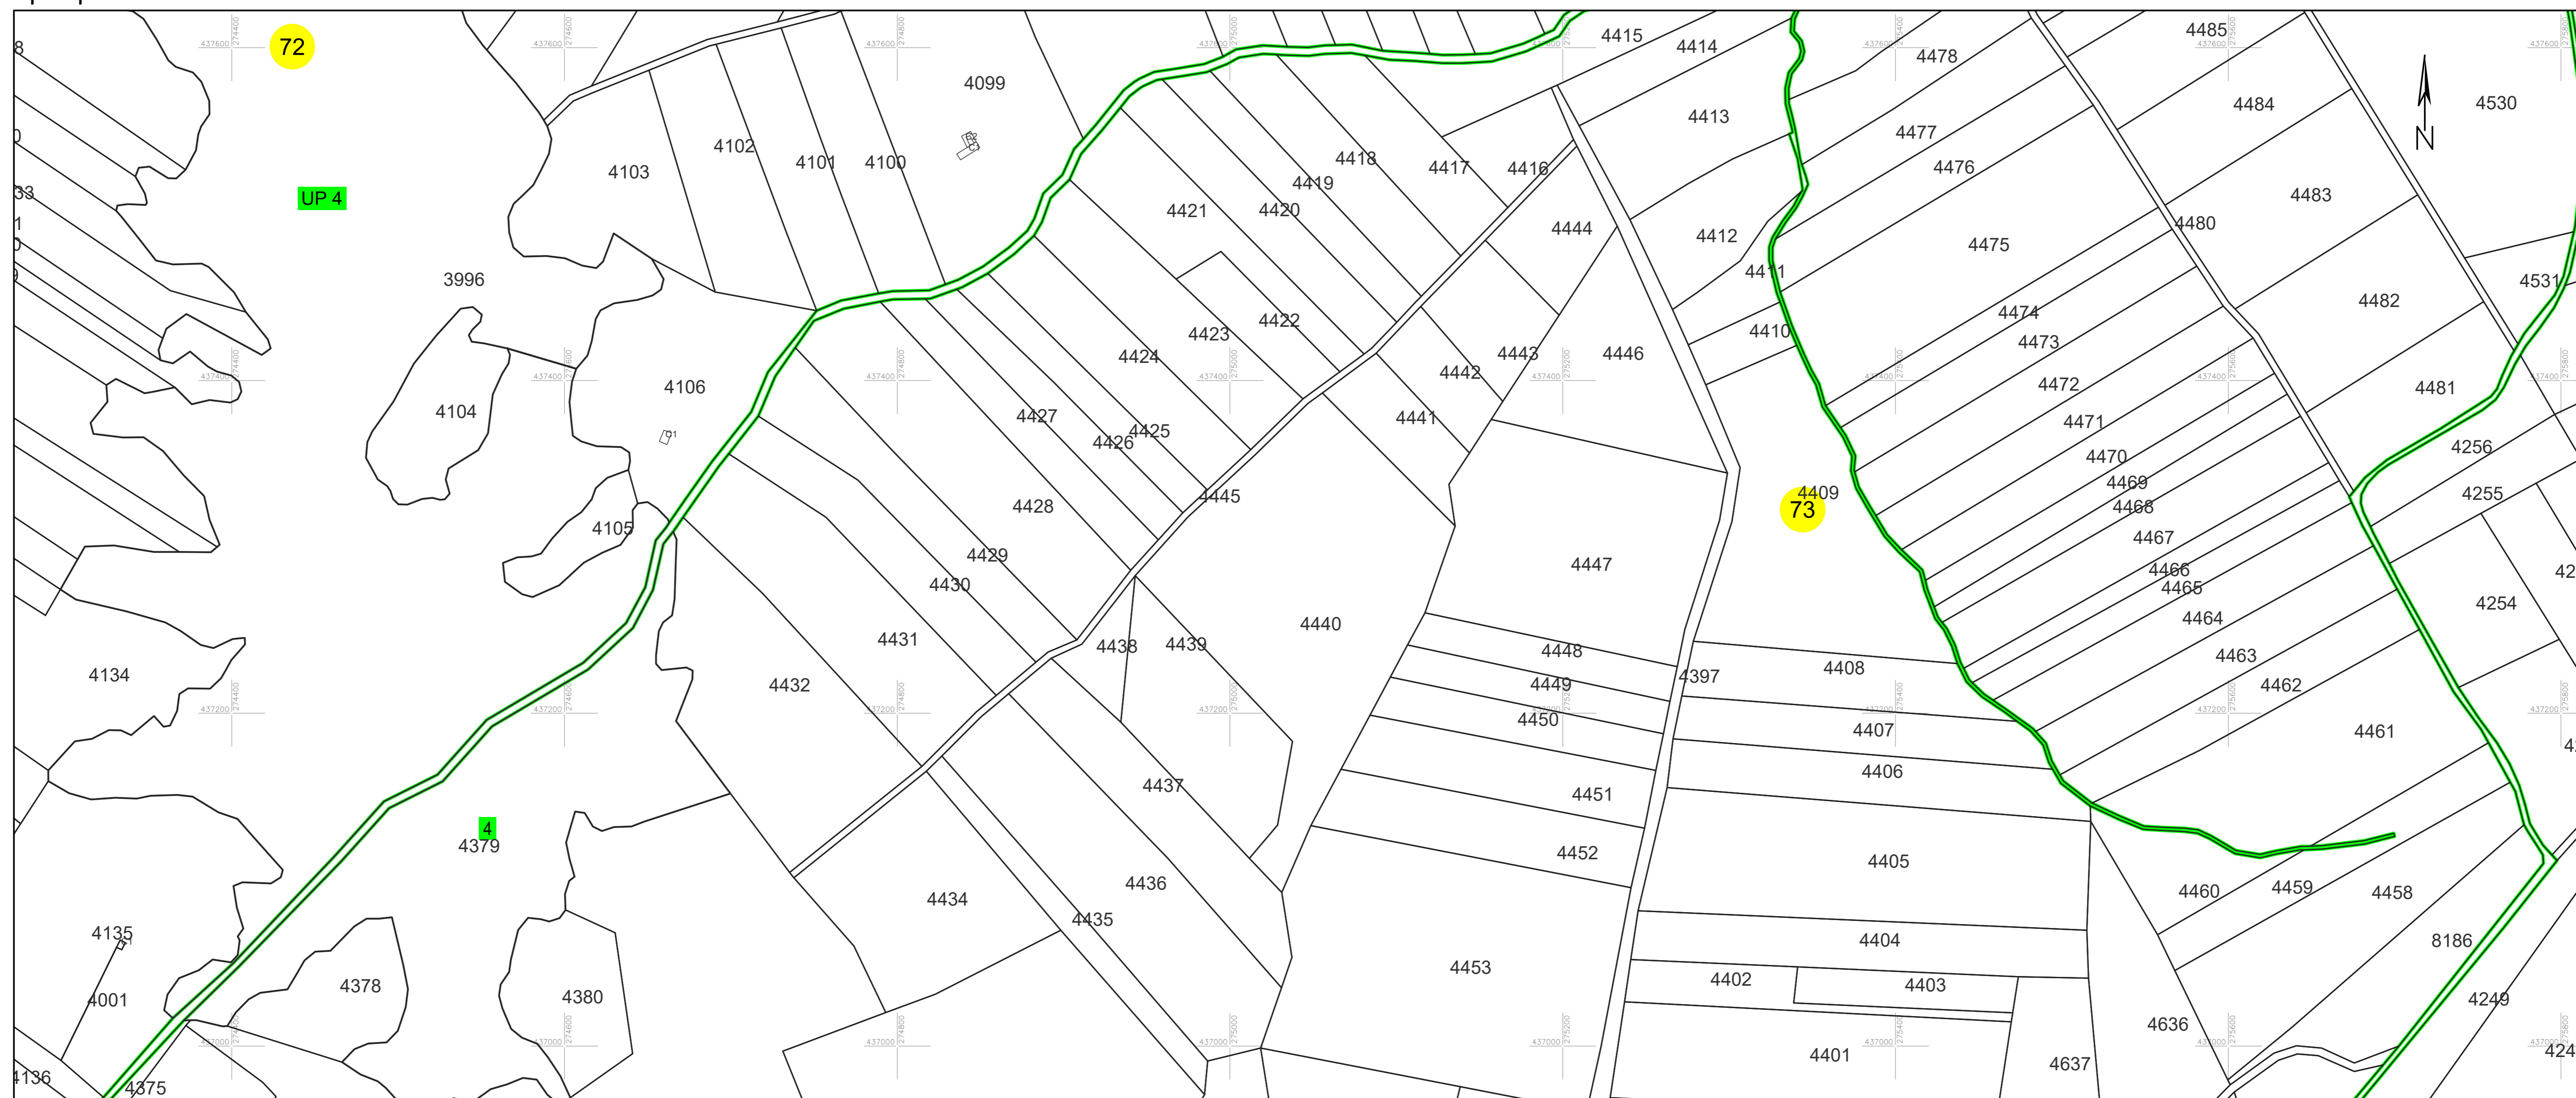

PLAN CADASTRAL

UAT PĂLTINIȘ, jud. Caraș-Severin

Sector cadastral 73

Scara 1:2000

Planșa 79_2
Spre publicare

LEGENDA:

- 1 ID imobil
- 26 Număr poștal
- STRADA 1 Denumire arteră
- Râul Timiș Hidrografie
- 71 Număr sector cadastral
- 23 Număr tarla/cvartal
- Limită UAT
- Limită sector cadastral
- Limită intravilan
- Limită tarla/cvartal
- Limită imobil
- Limită construcție definitivă

Schița cu dispunerea sectoarelor cadastrale (Detaliu)

Schița cu dispunerea planșelor

Data: mai 2024
Semnat electronic de către Cristian COLF
conform mandatului nr. KMRE 354 din 23.07.2021