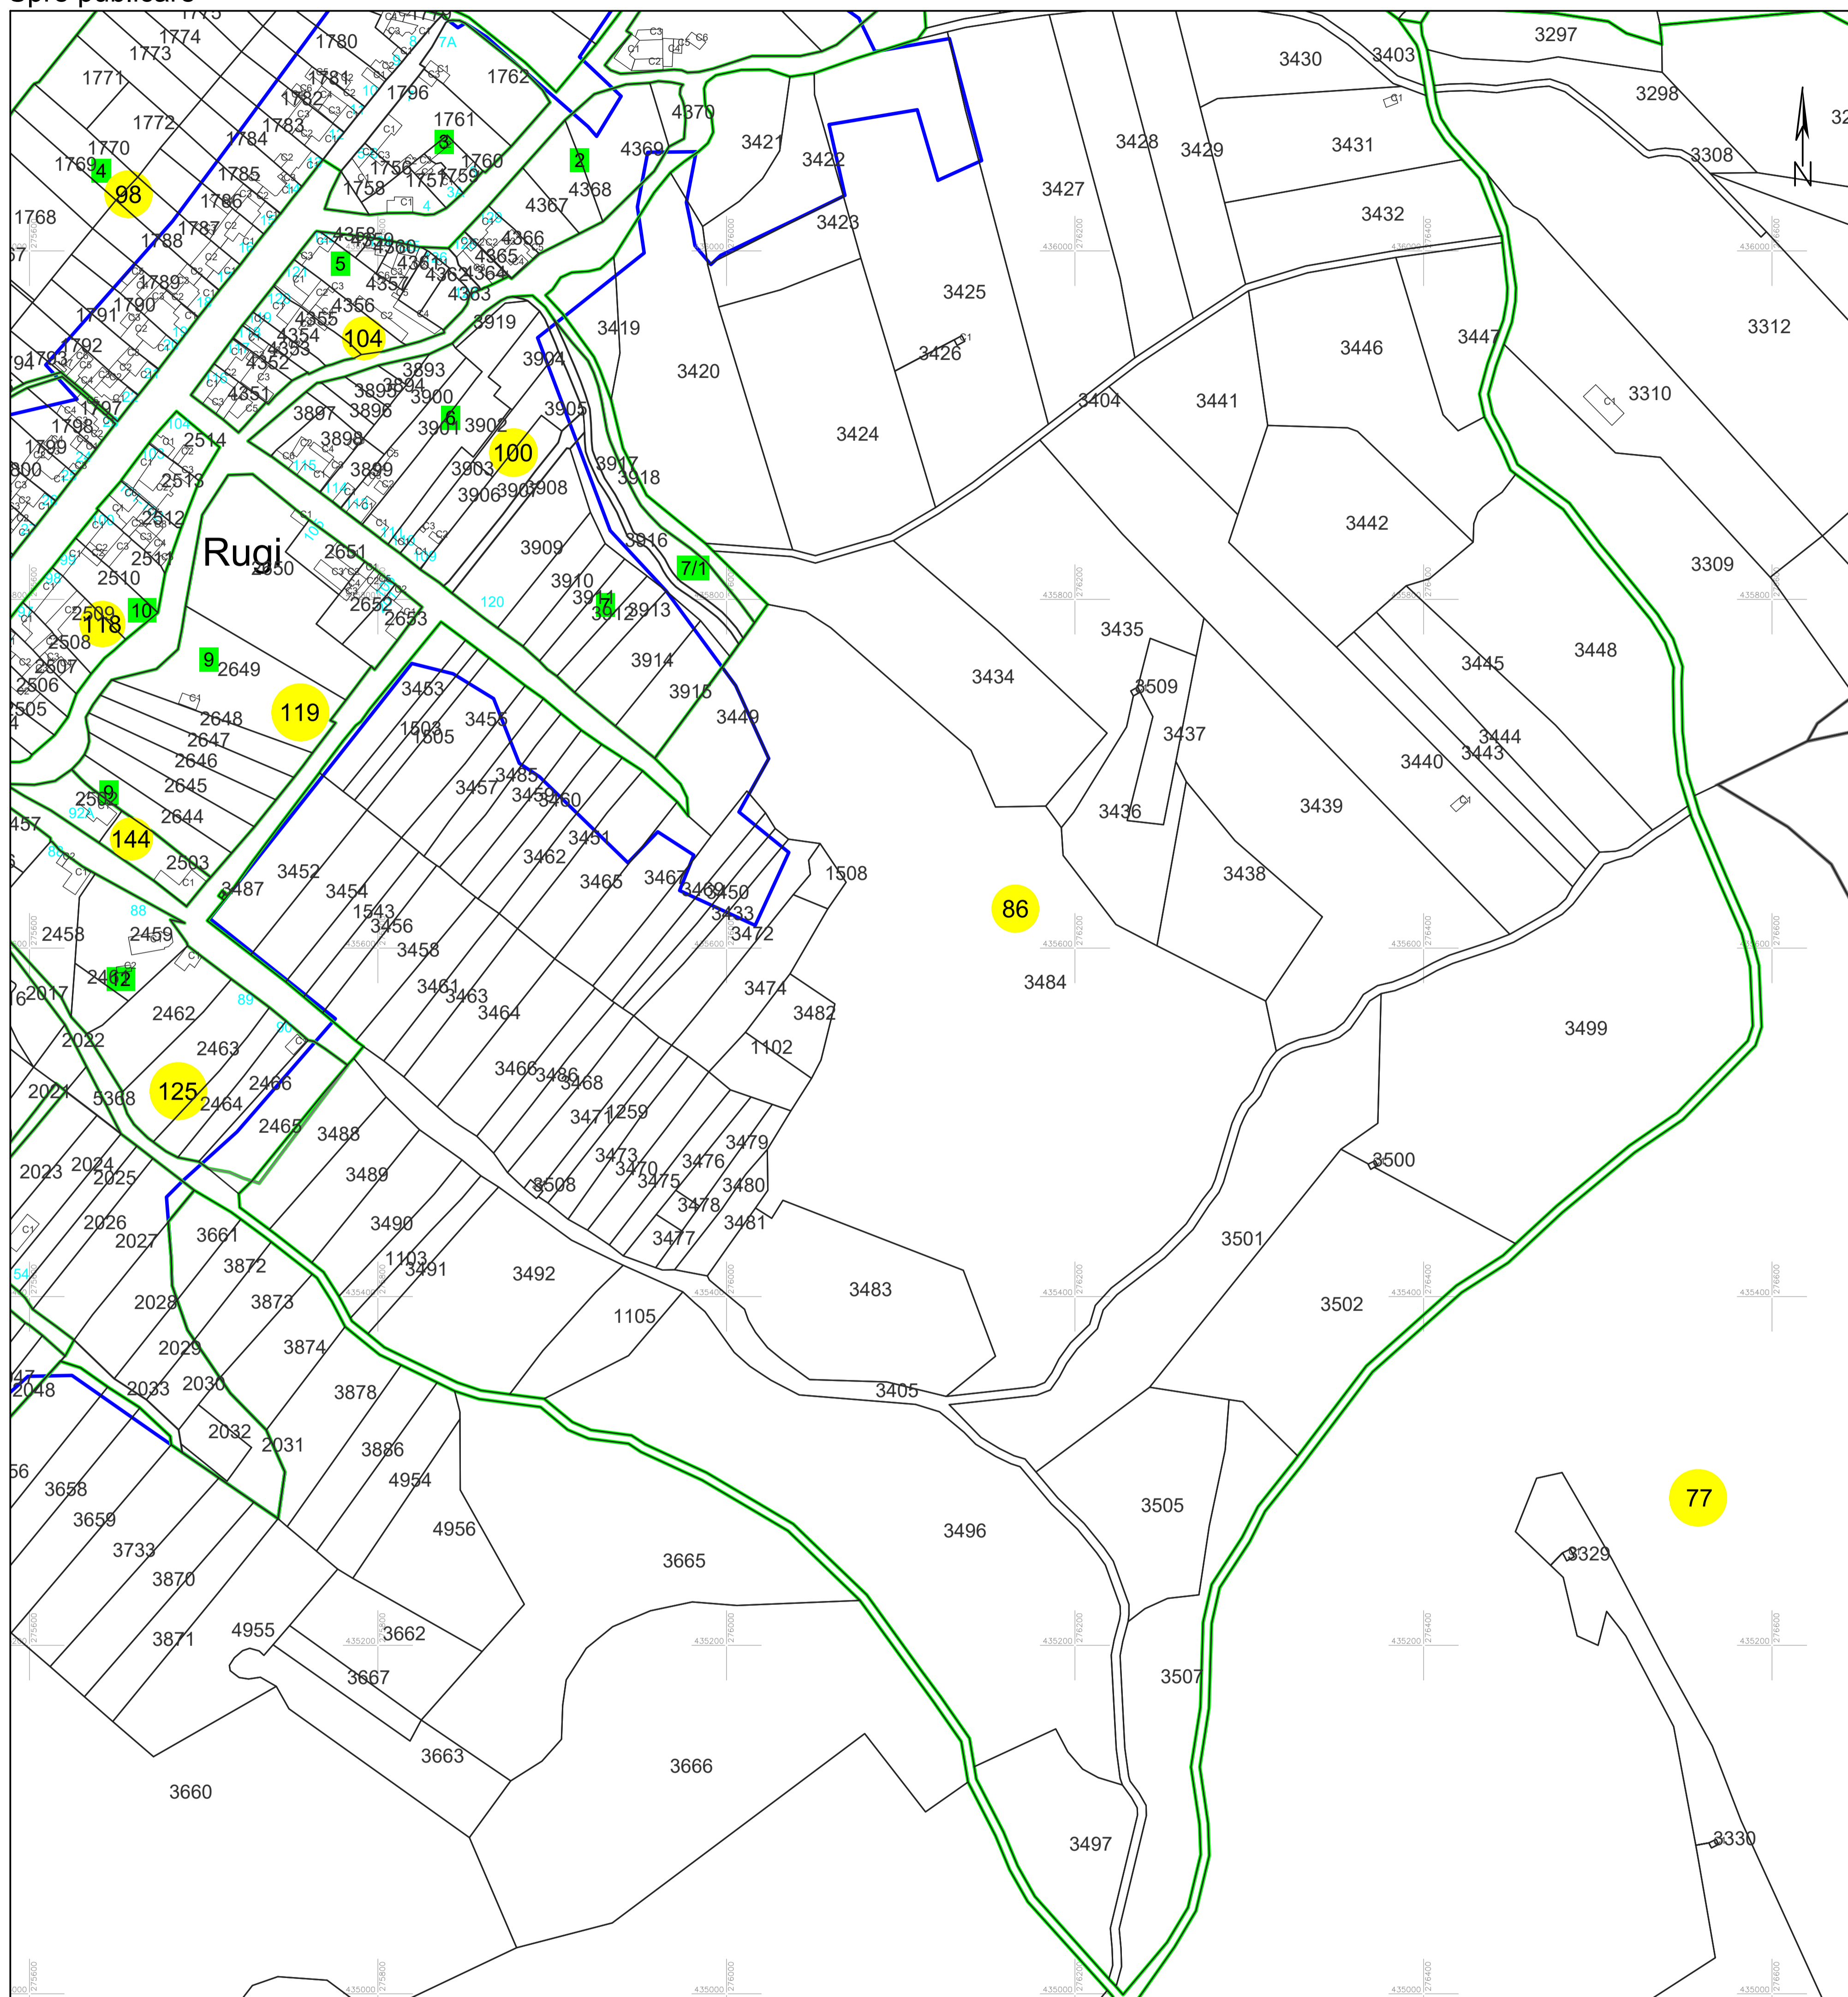

PLAN CADASTRAL

UAT PĂLTINIȘ, jud. Caraș-Severin

Sector cadastral 86

Scara 1:2000

Planșa 78_2
Spre publicare

LEGENDA:

- 1 ID imobil
- 26 Număr poștal
- STRADA 1 Denumire arteră
- Râul Timiș Hidrografie
- 71 Număr sector cadastral
- 23 Număr tarla/cvartal
- Limită UAT
- Limită sector cadastral
- Limită intravilan
- Limită tarla/cvartal
- Limită imobil
- Limită construcție definitivă

Schița cu dispunerea sectoarelor cadastrale (Detaliu)

Schița cu dispunerea planșelor

Data: mai 2024

Semnat electronic de către Cristian COLF
conform mandatului nr. KMRE 354 din 23.07.2021

Sistem de proiecție STEREO 70