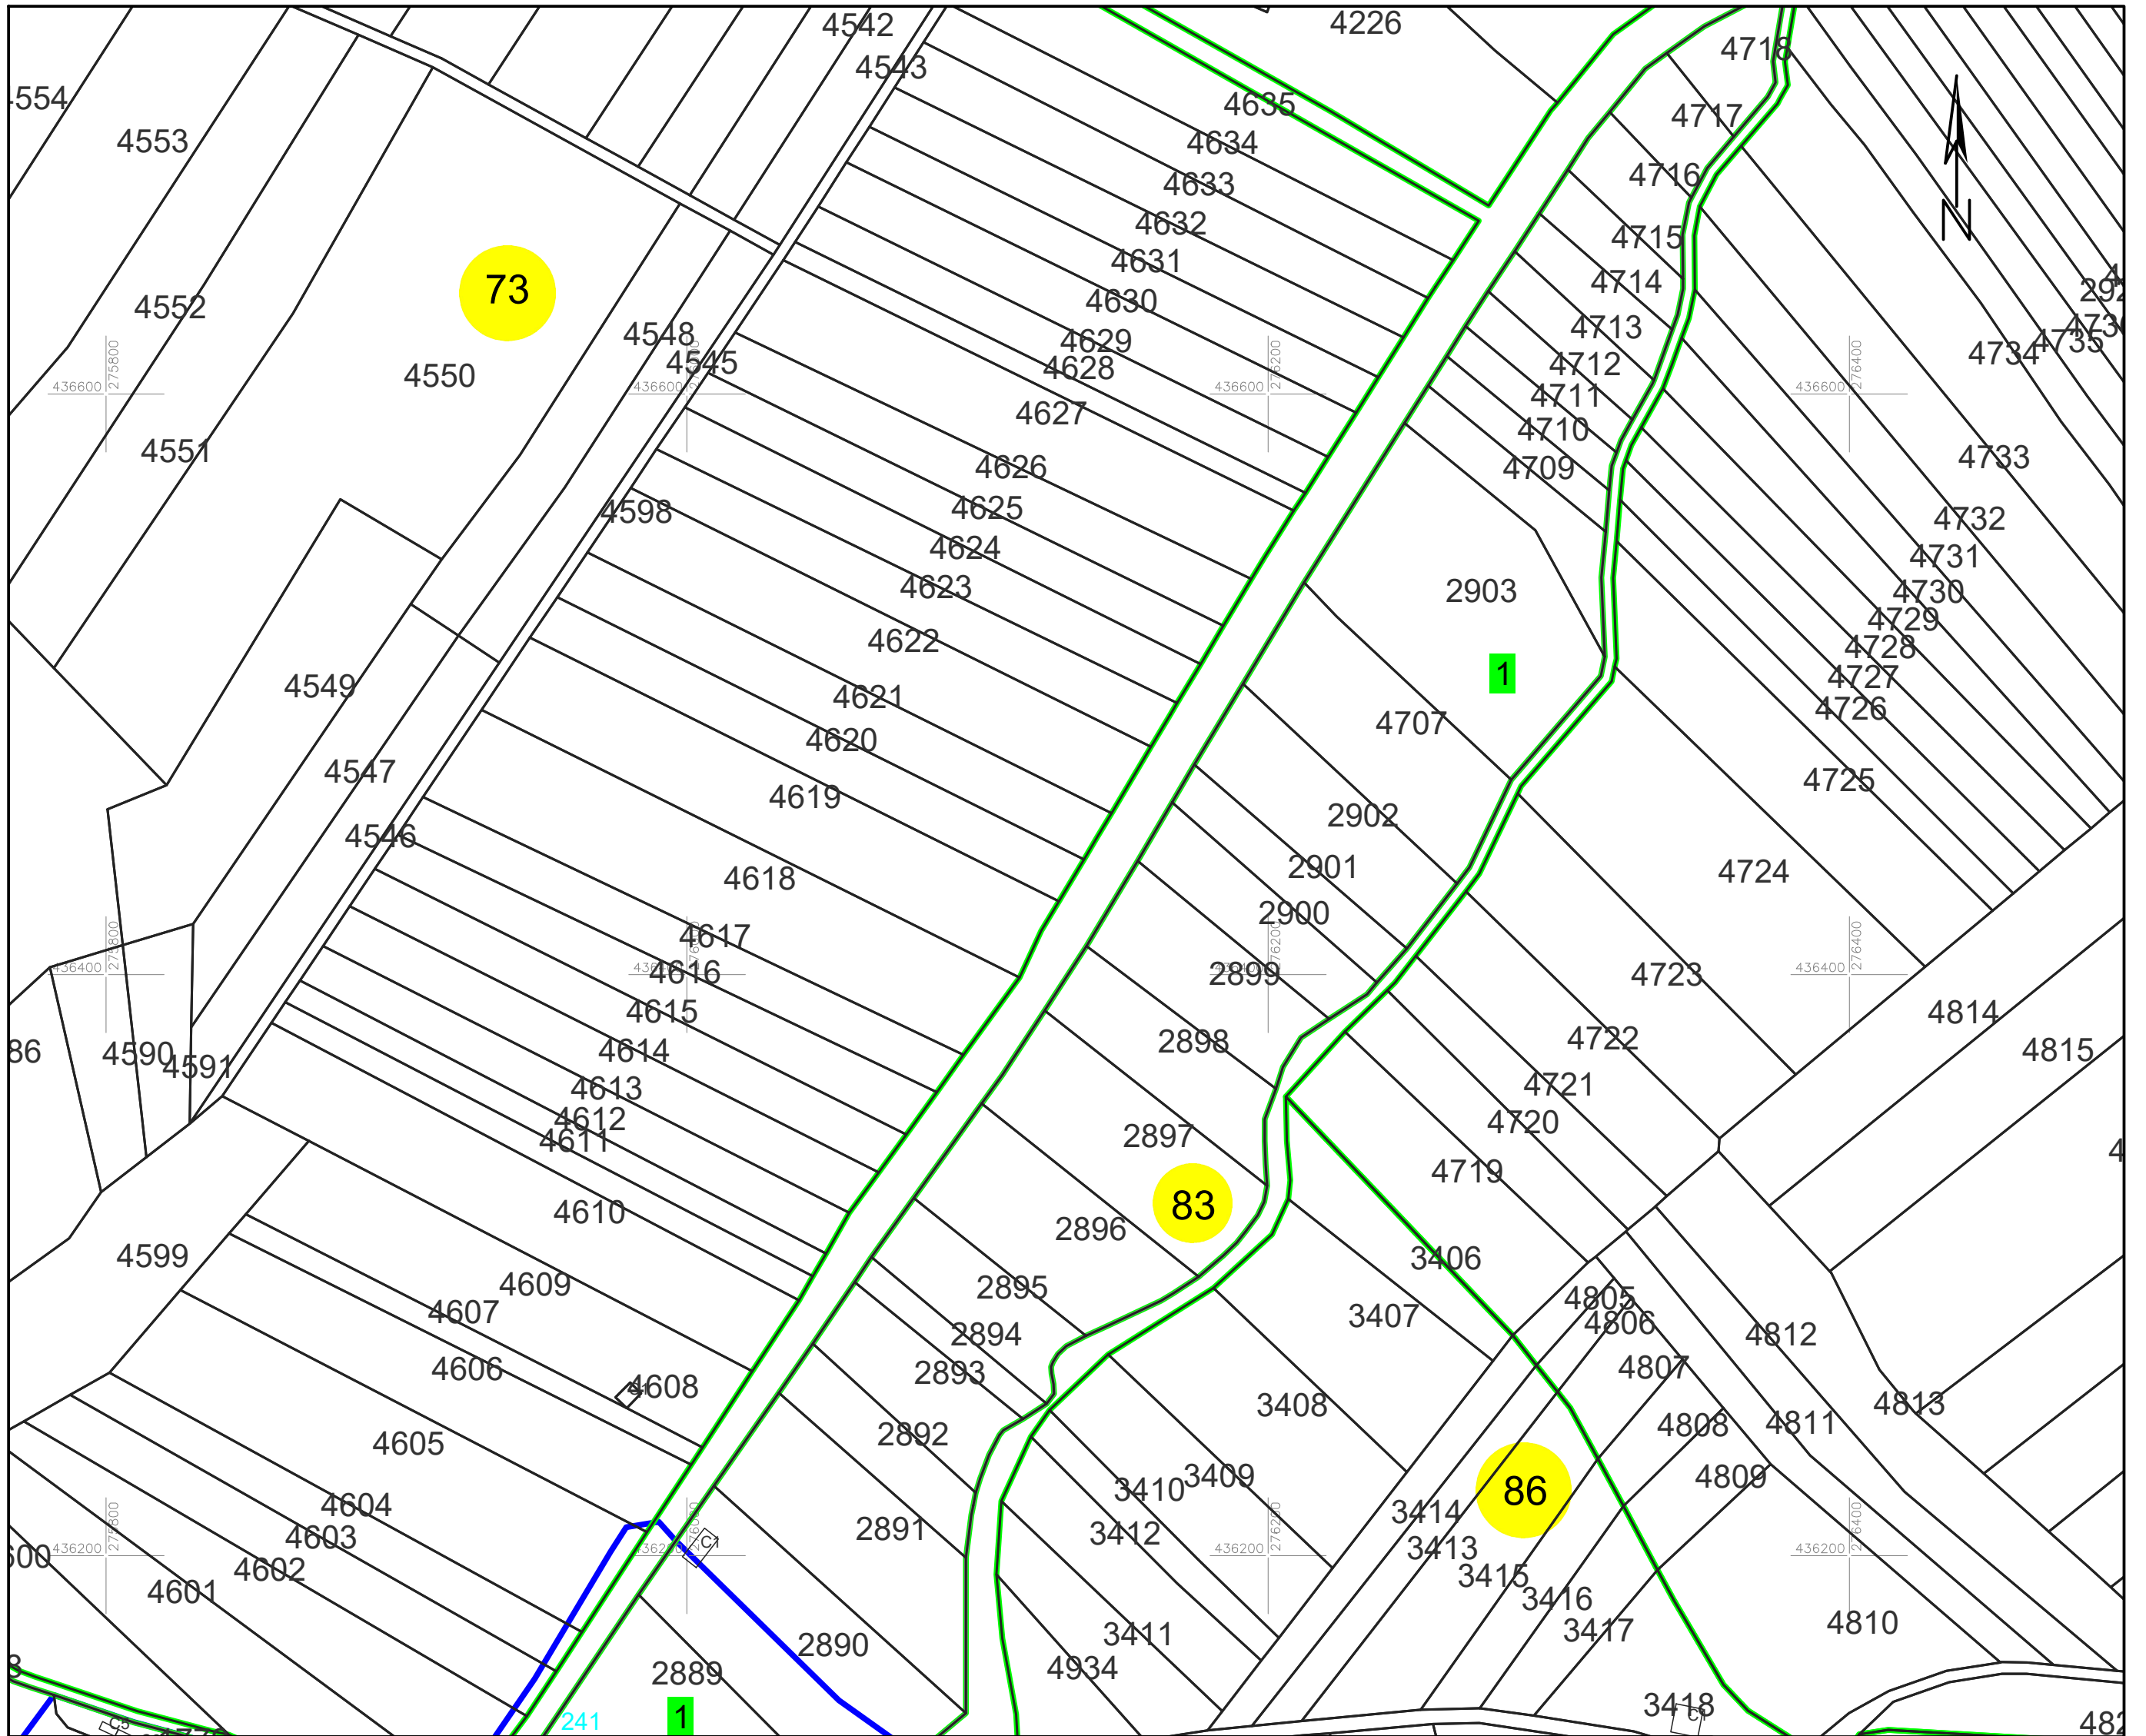

PLAN CADASTRAL

UAT PĂLTINIȘ, jud. Caraș-Severin

Sector cadastral 86

Scara 1:2000

Planșa 78_1
Spre publicare

LEGENDA:

- 1 ID imobil
- 26 Număr poștal
- STRADA 1 Denumire arteră
- Râul Timiș Hidrografie
- 71 Număr sector cadastral
- 23 Număr tarla/cvartal
- Limită UAT
- Limită sector cadastral
- Limită intravilan
- Limită tarla/cvartal
- Limită imobil
- Limită construcție definitivă

Schița cu dispunerea sectoarelor cadastrale (Detaliu)

Schița cu dispunerea planșelor

Sistem de proiecție STEREO 70

Data: mai 2024

Semnat electronic de către Cristian COLF
conform mandatului nr. KMRE 354 din 23.07.2021