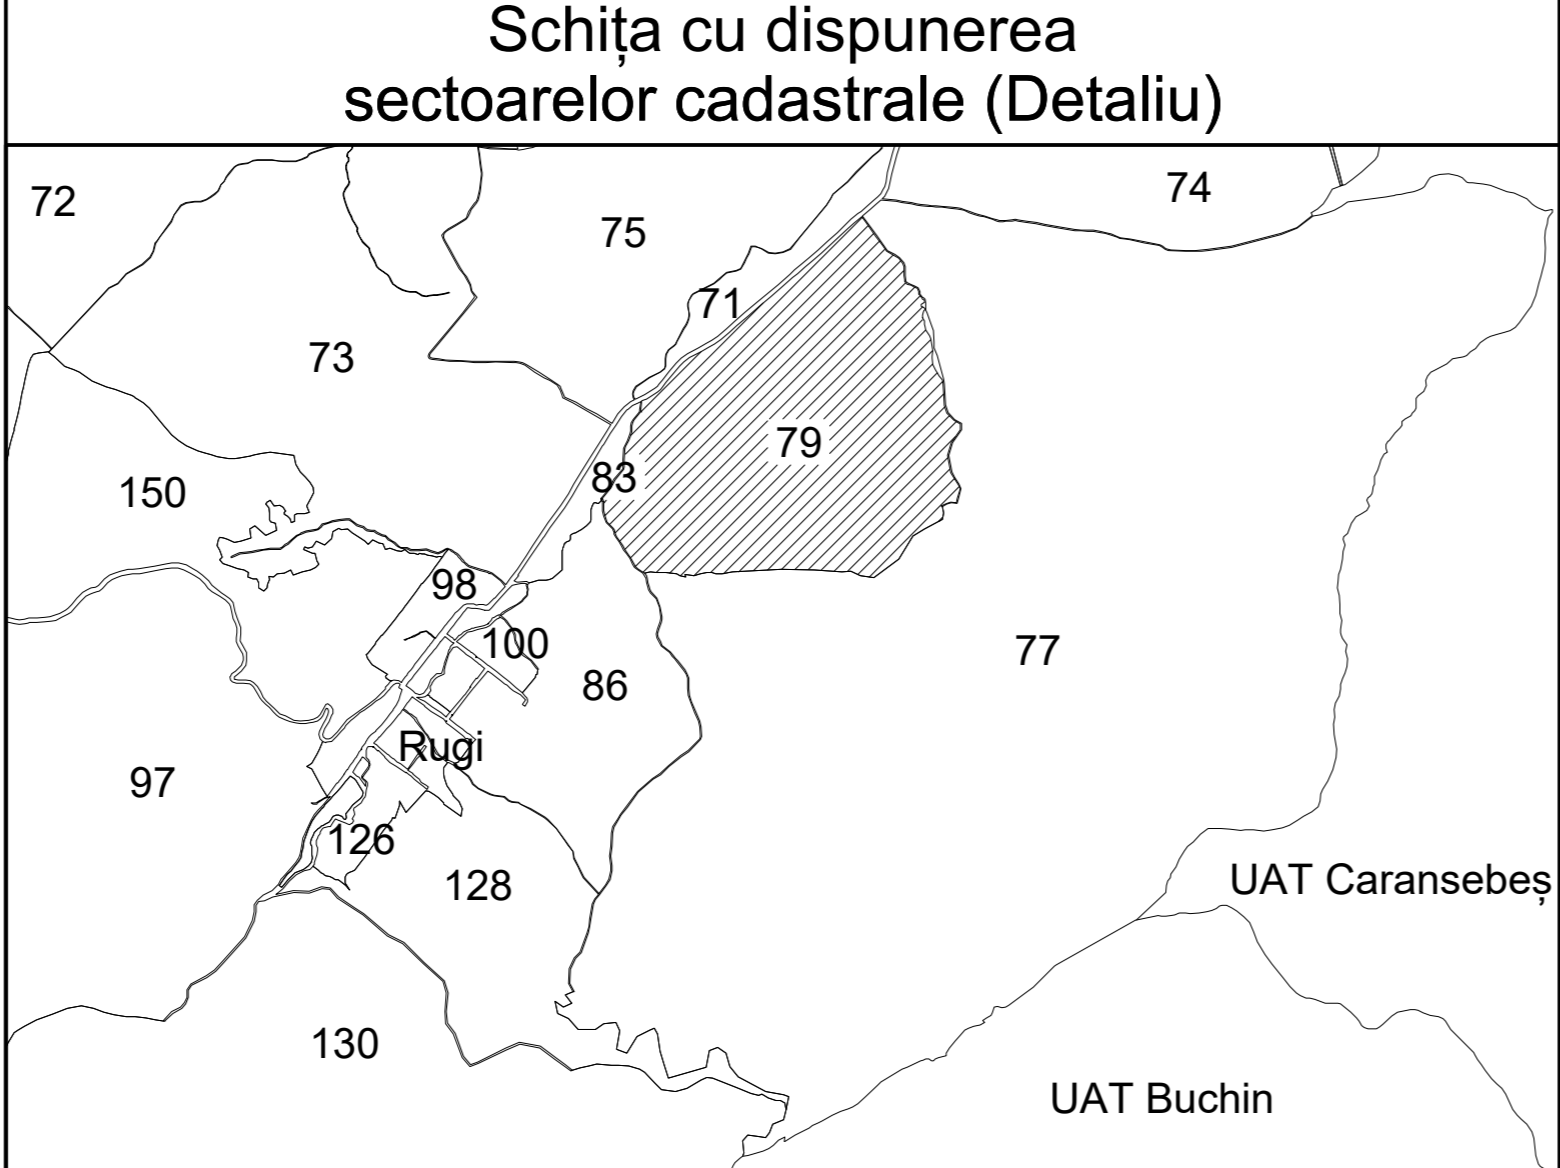

## UAT PĂLTINIȘ, jud. Caraș-Severin

### Sector cadastral 79

Scara 1:2000

Planșa 77\_2  
Spre publicare

**LEGENDA:**

1	ID imobil
26	Număr poștal
STRADA 1	Denumire arteră
<i>Râul Timiș</i>	Hidrografie
71	Număr sector cadastral
23	Număr tarla/cvartal
<span style="color: red;">—</span>	Limită UAT
<span style="color: green;">—</span>	Limită sector cadastral
<span style="color: blue;">—</span>	Limită intravilan
—	Limită tarla/cvartal
—	Limită imobil
—	Limită construcție definitivă