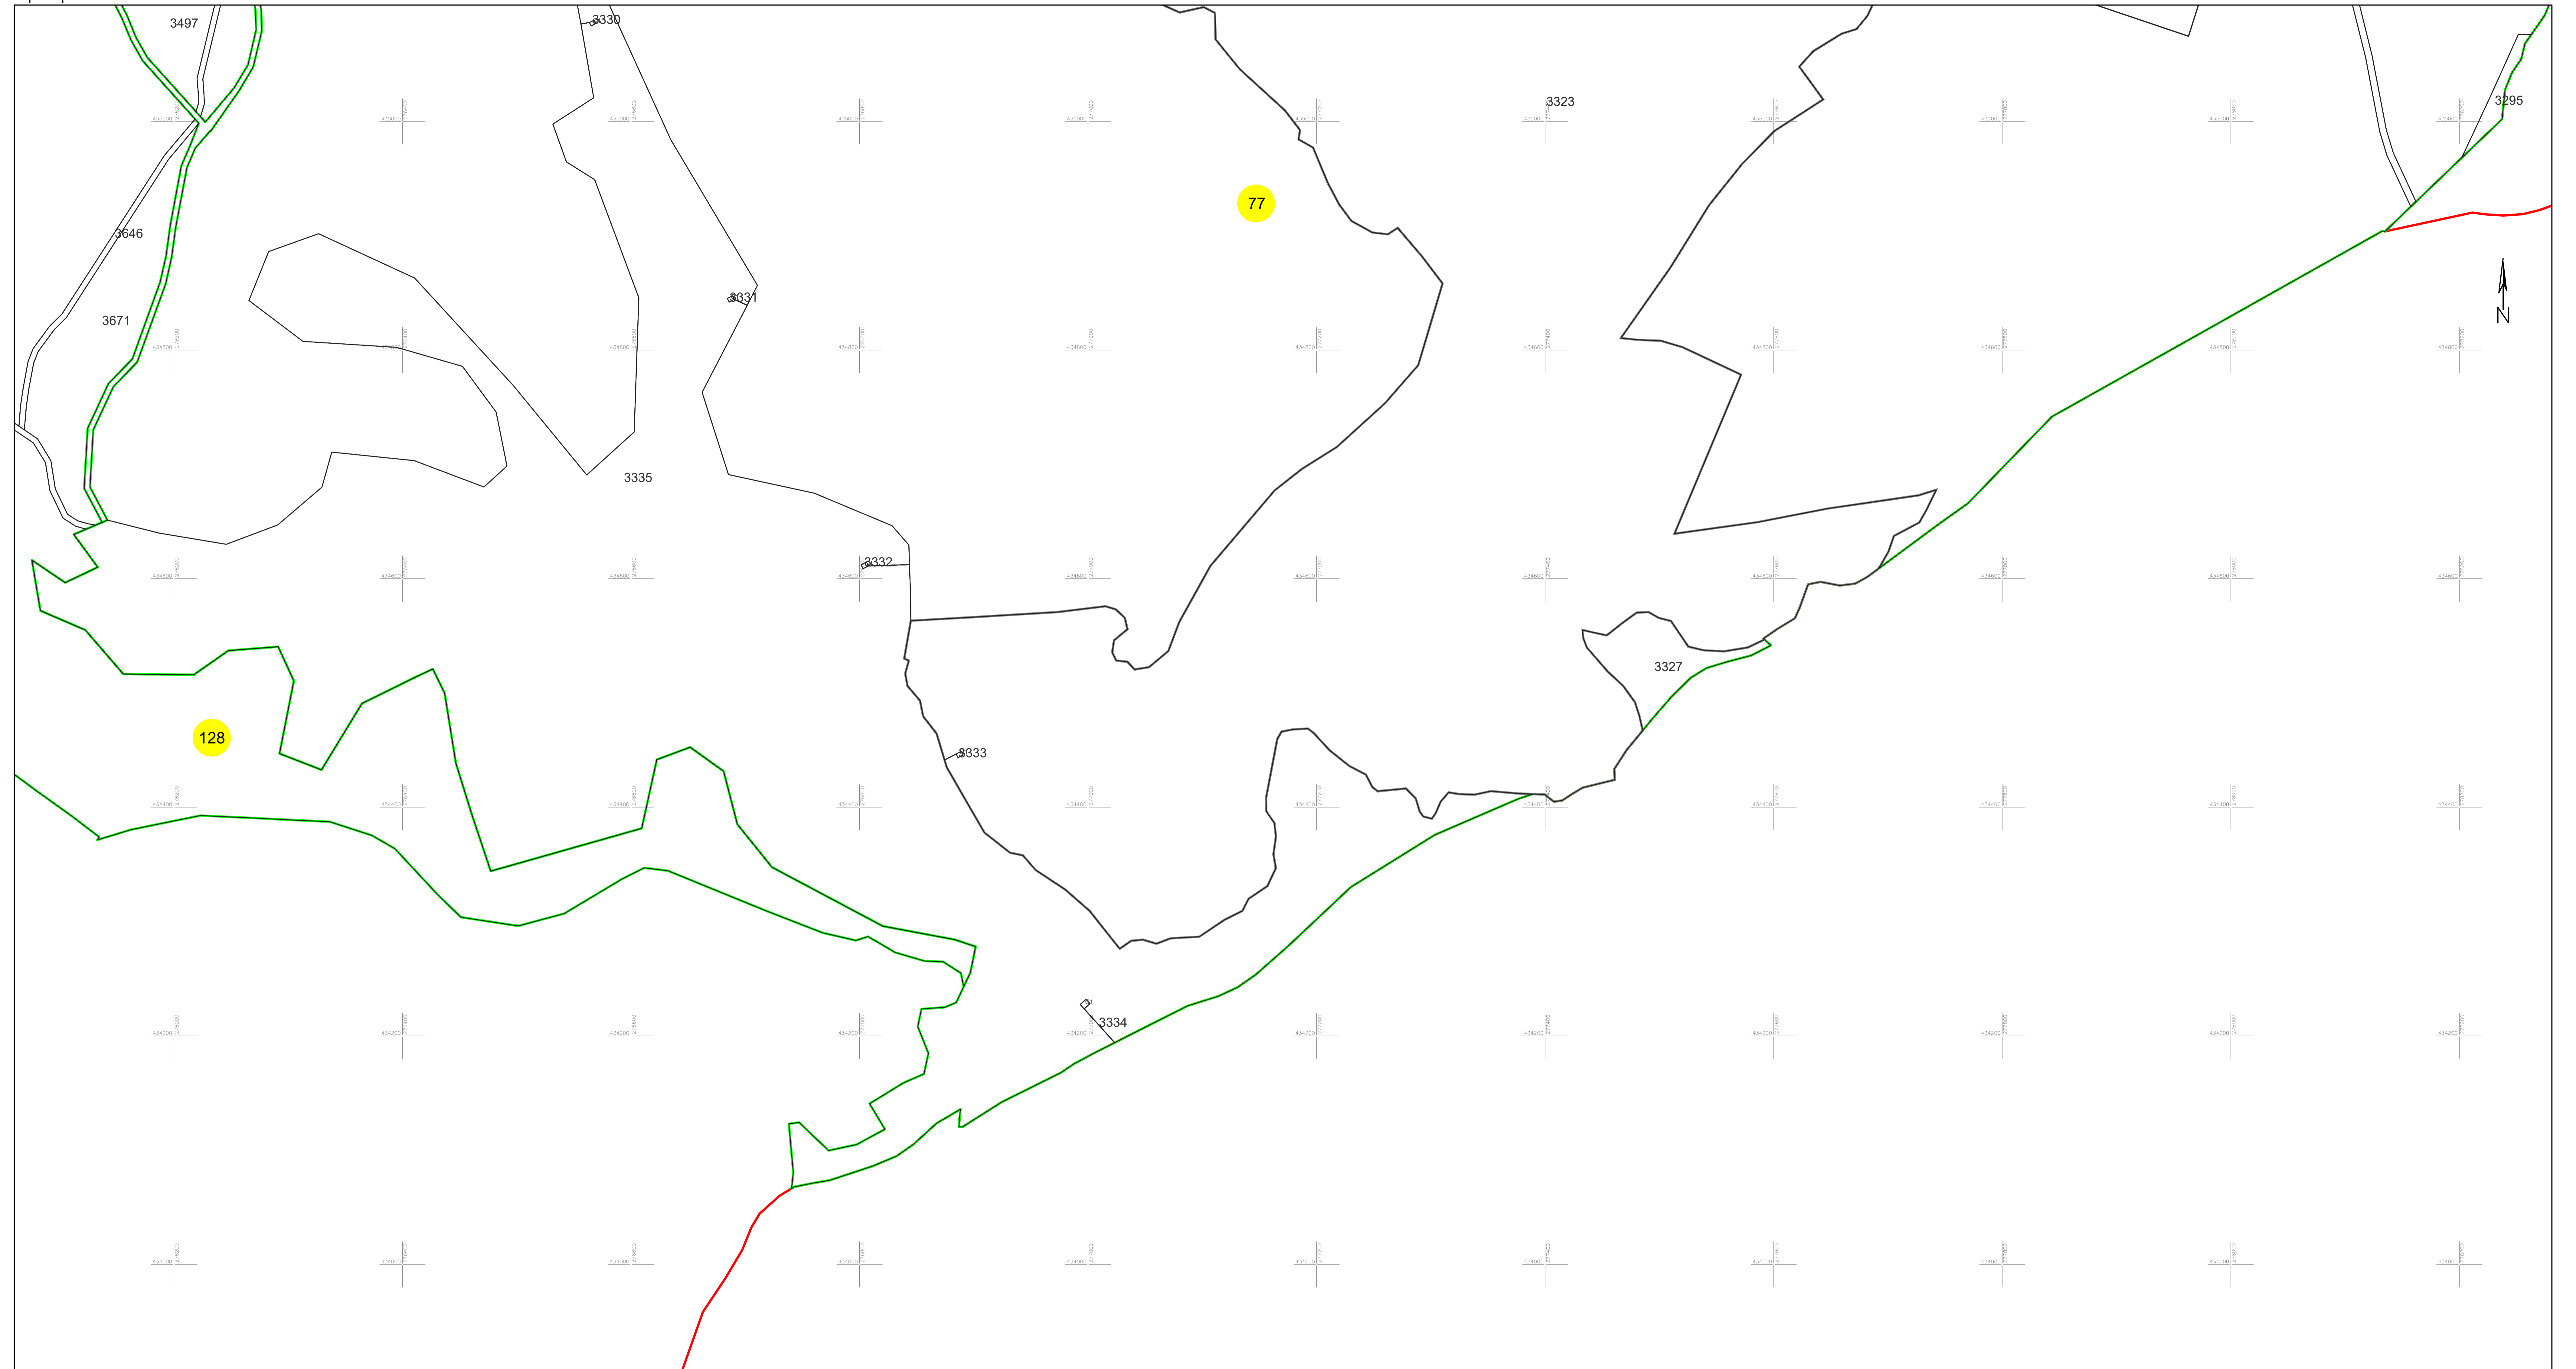

PLAN CADASTRAL
 UAT PĂLTINIȘ, jud. Caraș-Severin
 Sector cadastral 77
 Scara 1:2000

Planșa 76_8
 Spre publicare

LEGENDA:

1	ID imobil
26	Număr poștal
STRADA 1	Denumire arteră
Raul Timiș	Hidrografie
71	Număr sector cadastral
23	Număr tarla/cvartal
— (red)	Limită UAT
— (green)	Limită sector cadastral
— (blue)	Limită intravilan
— (grey)	Limită tarla/cvartal
— (black)	Limită imobil
— (black)	Limită construcție cu caracter permanent