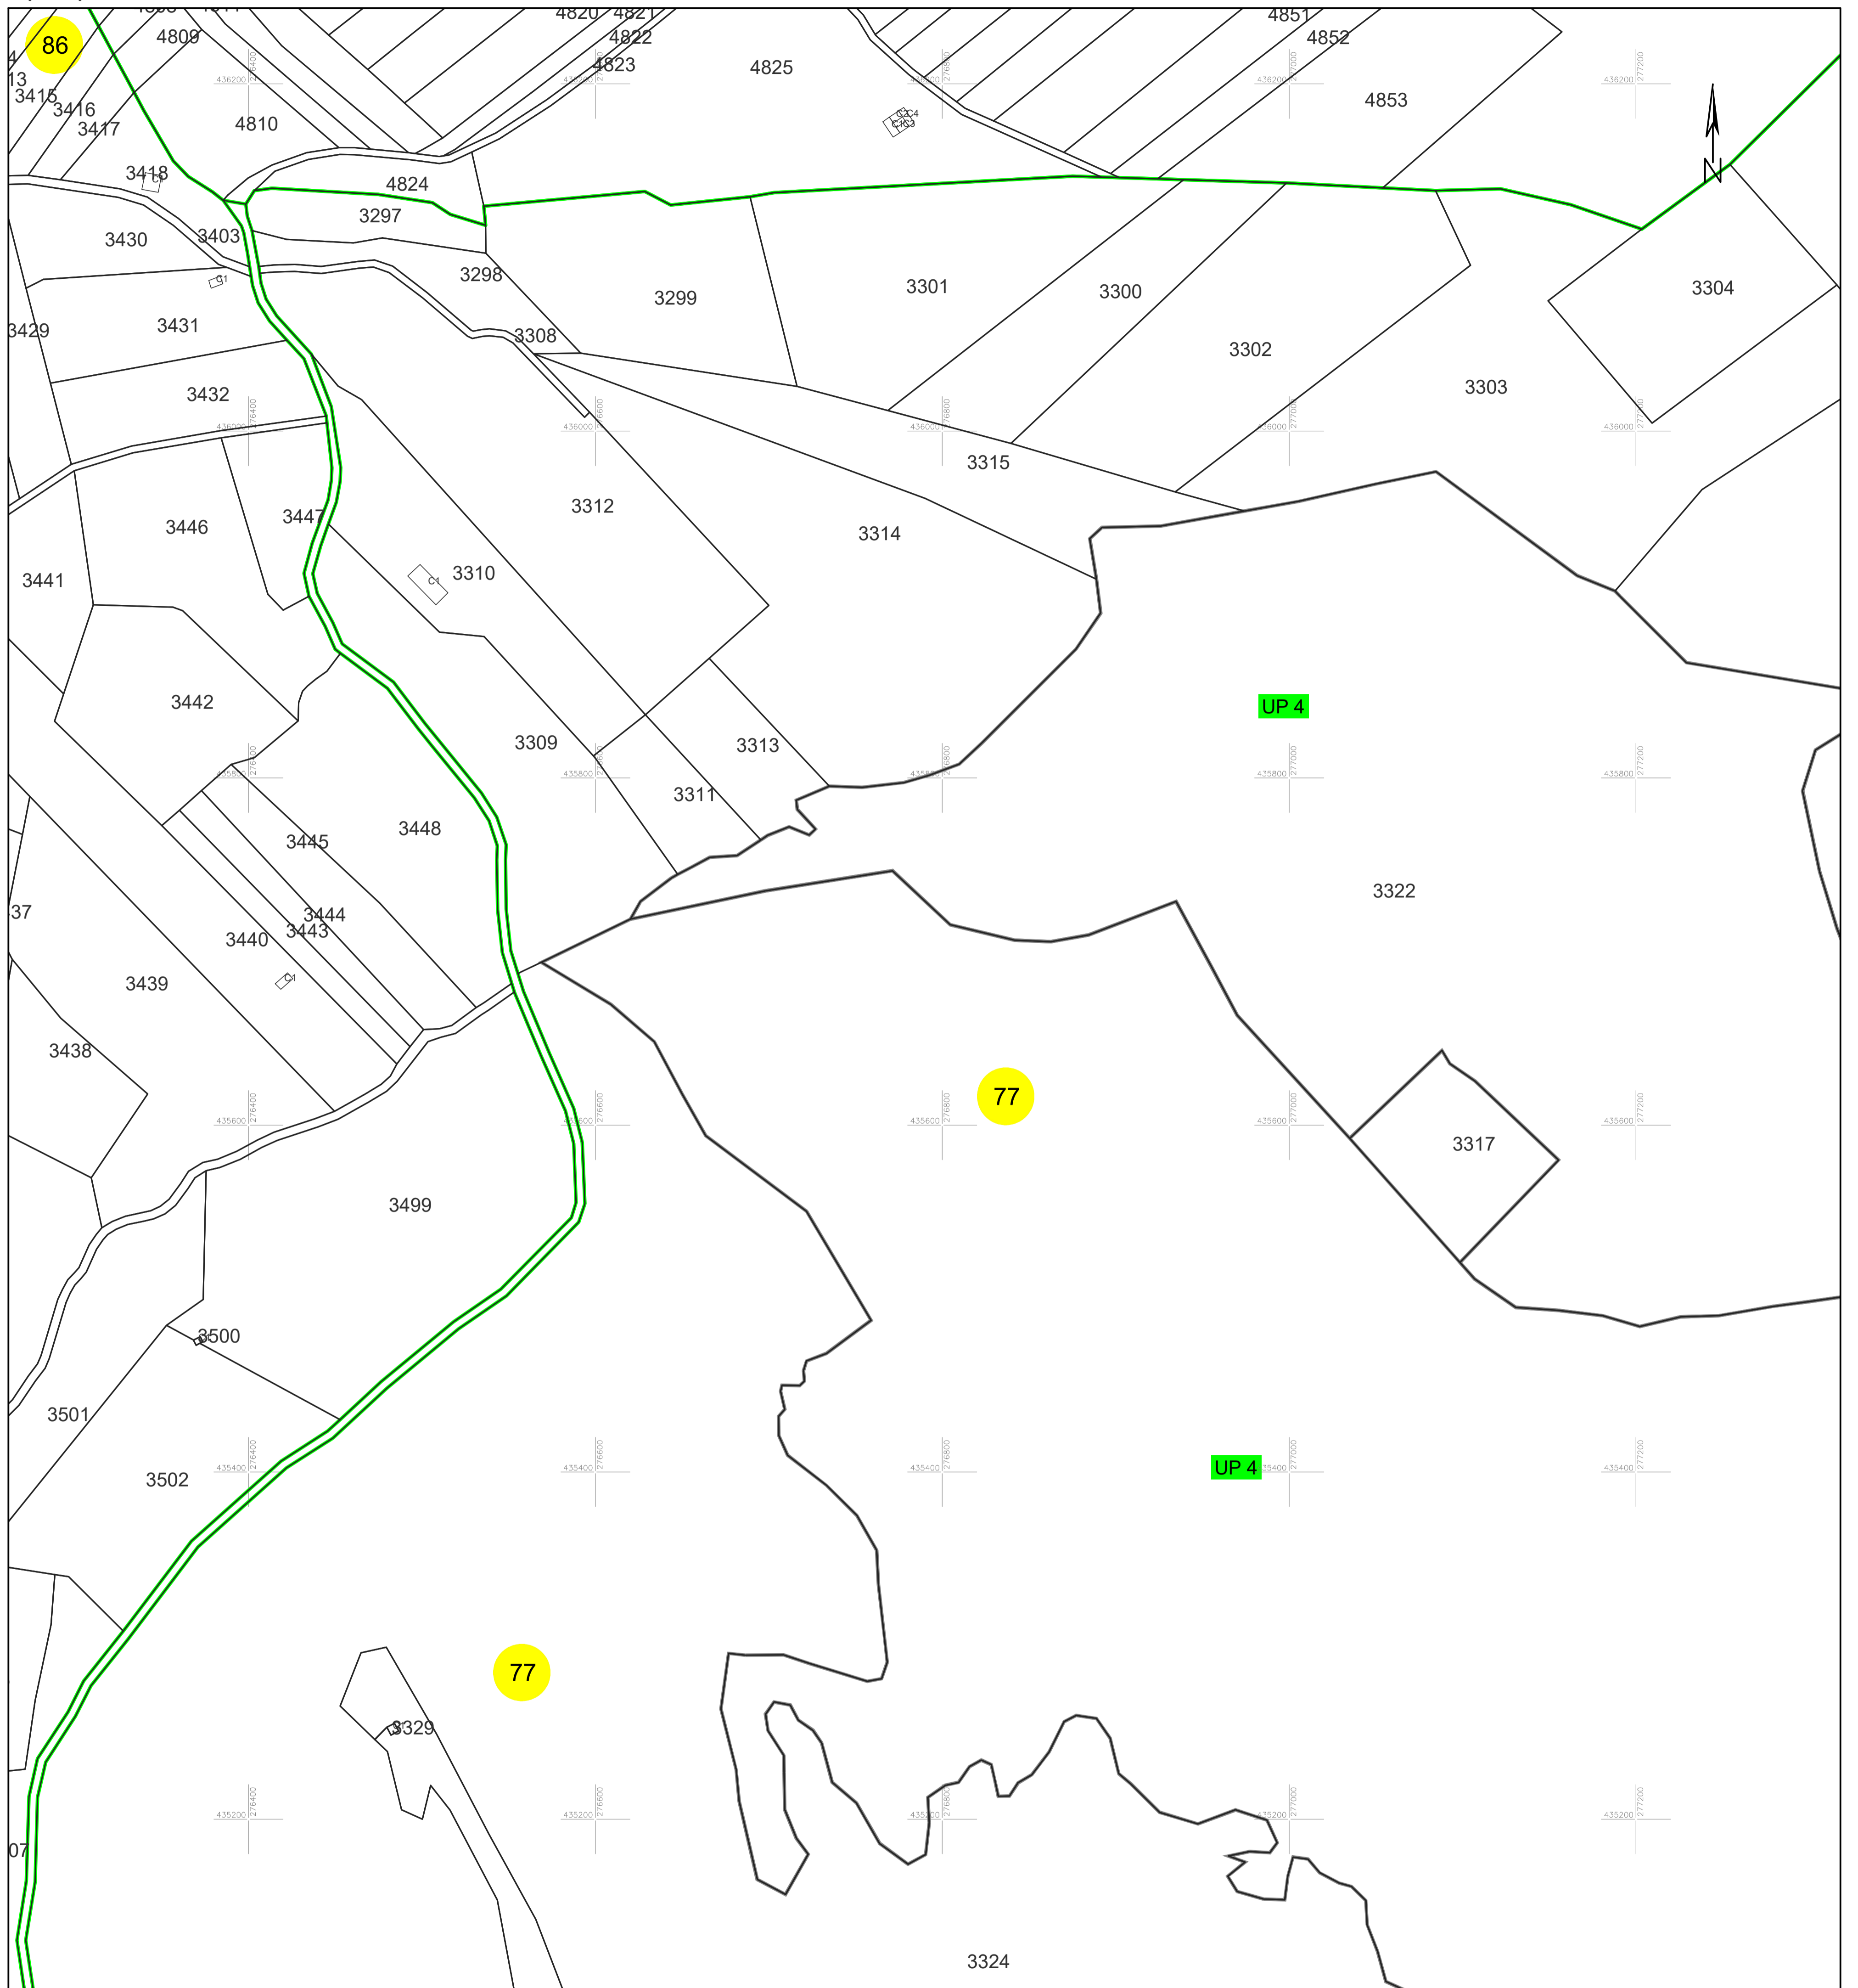

PLAN CADASTRAL

UAT PĂLTINIȘ, jud. Caraș-Severin

Sector cadastral 77

Scara 1:2000

Planșa 76_7
Spre publicare

LEGENDA:

- 1 ID imobil
- 26 Număr poștal
- STRADA 1 Denumire arteră
- Răul Timiș Hidrografie
- 71 Număr sector cadastral
- 23 Număr tarla/cvartal
- Limită UAT
- Limită sector cadastral
- Limită intravilan
- Limită tarla/cvartal
- Limită imobil
- Limită construcție definitivă

Schița cu dispunerea sectoarelor cadastrale (Detaliu)

Schița cu dispunerea planșelor

Data: mai 2024

Semnat electronic de către Cristian COLF
conform mandatului nr. KMRE 354 din 23.07.2021