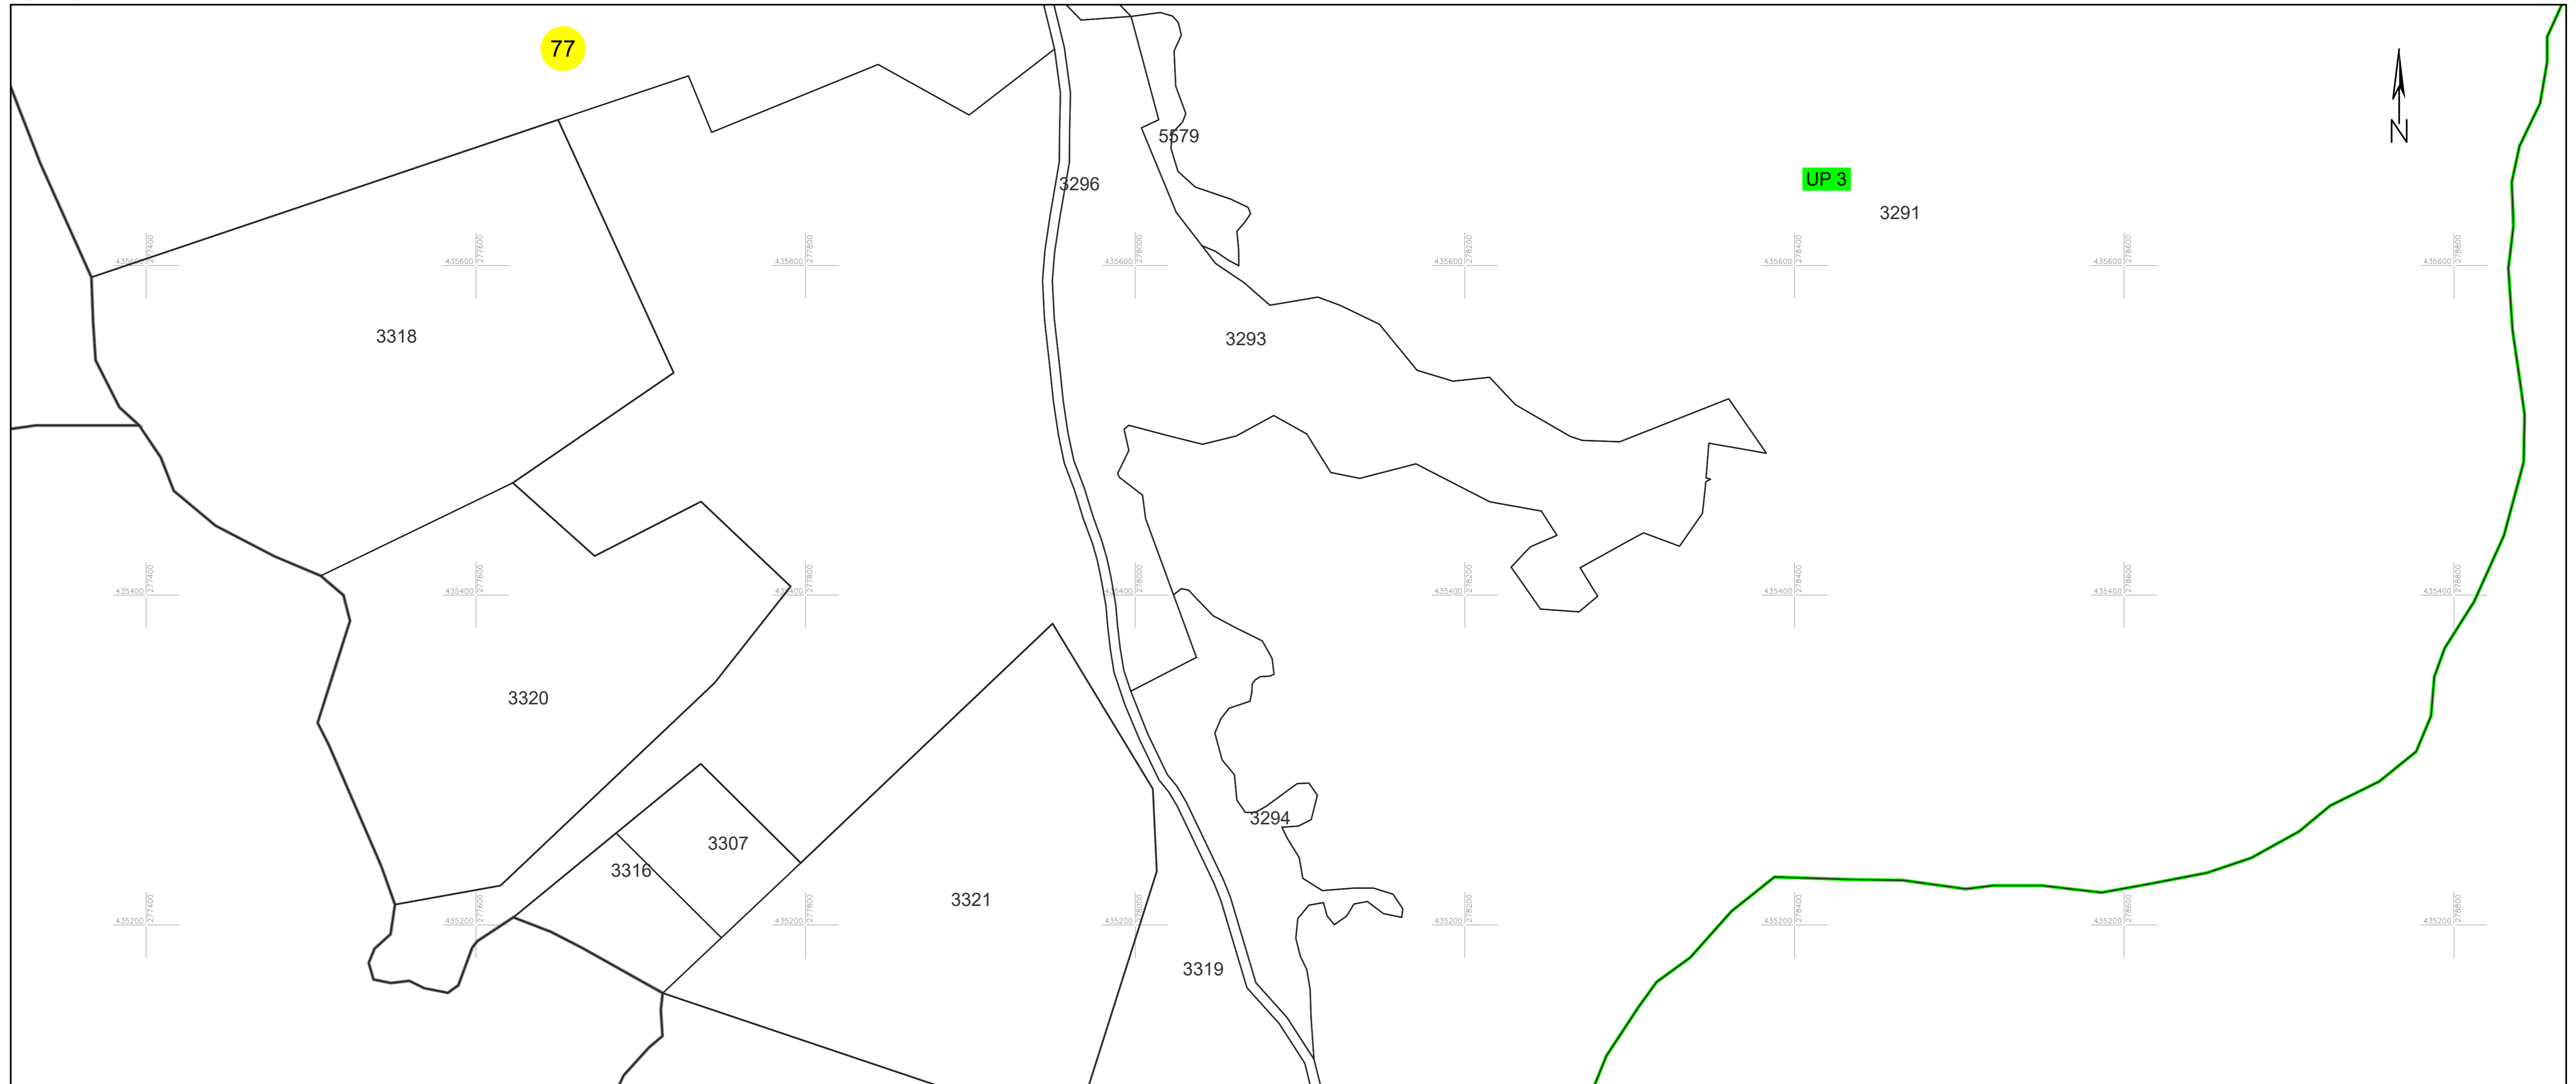

# PLAN CADASTRAL

### Sector cadastral 77

Scara 1:2000

Planșa 76\_6  
Spre publicare

**LEGENDA:**

- 1 ID imobil
- 26 Număr poștal
- STRADA 1 Denumire arteră
- Râul Timiș Hidrografie
- 71 Număr sector cadastral
- 23 Număr tarla/cvartal
- Limită UAT
- Limită sector cadastral
- Limită intravilan
- Limită tarla/cvartal
- Limită imobil
- Limită construcție definitivă