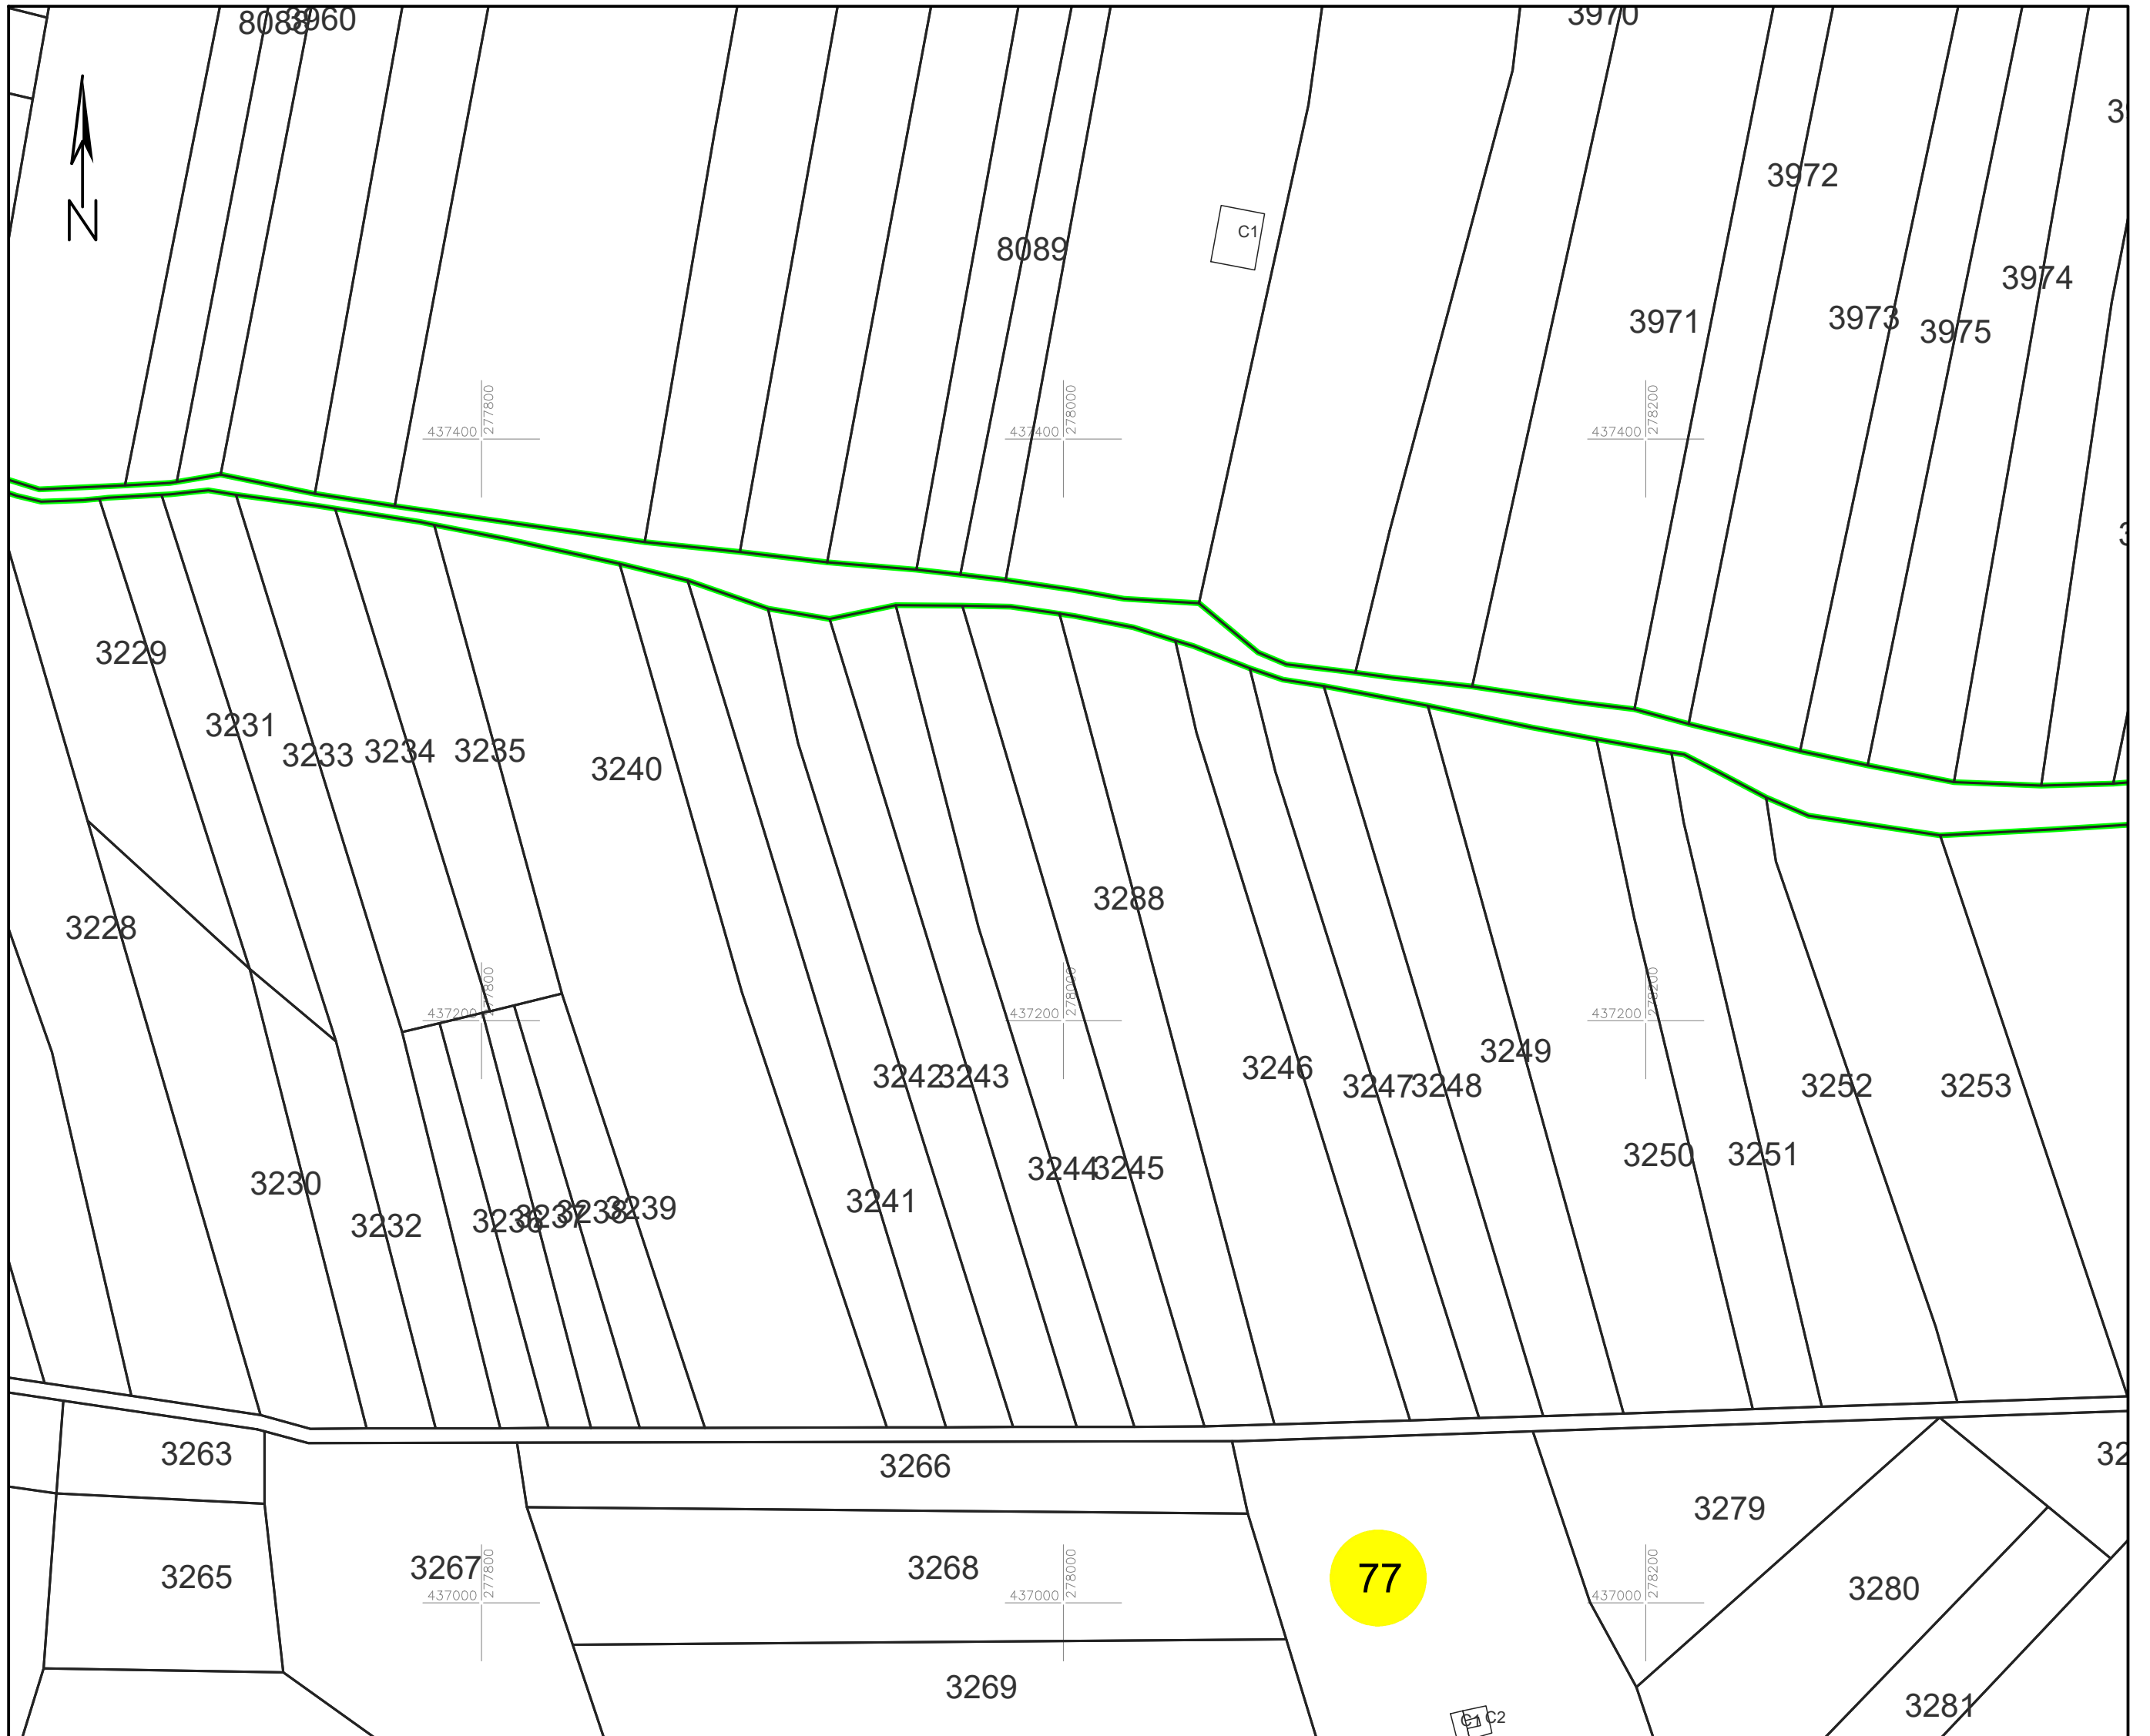

PLAN CADASTRAL

UAT PĂLTINIȘ, jud. Caraș-Severin

Sector cadastral 77

Scara 1:2000

Planșa 76_2
Spre publicare

LEGENDA:

- 1 ID imobil
- 26 Număr poștal
- STRADA 1 Denumire arteră
- Râul Timiș Hidrografie
- 71 Număr sector cadastral
- 23 Număr tarla/cvartal
- Limită UAT
- Limită sector cadastral
- Limită intravilan
- Limită tarla/cvartal
- Limită imobil
- Limită construcție definitivă

Schița cu dispunerea sectoarelor cadastrale (Detaliu)

Schița cu dispunerea planșelor

Sistem de proiecție STEREO 70

Data: mai 2024

Semnat electronic de către Cristian COLF
conform mandatului nr. KMRE 354 din 23.07.2021