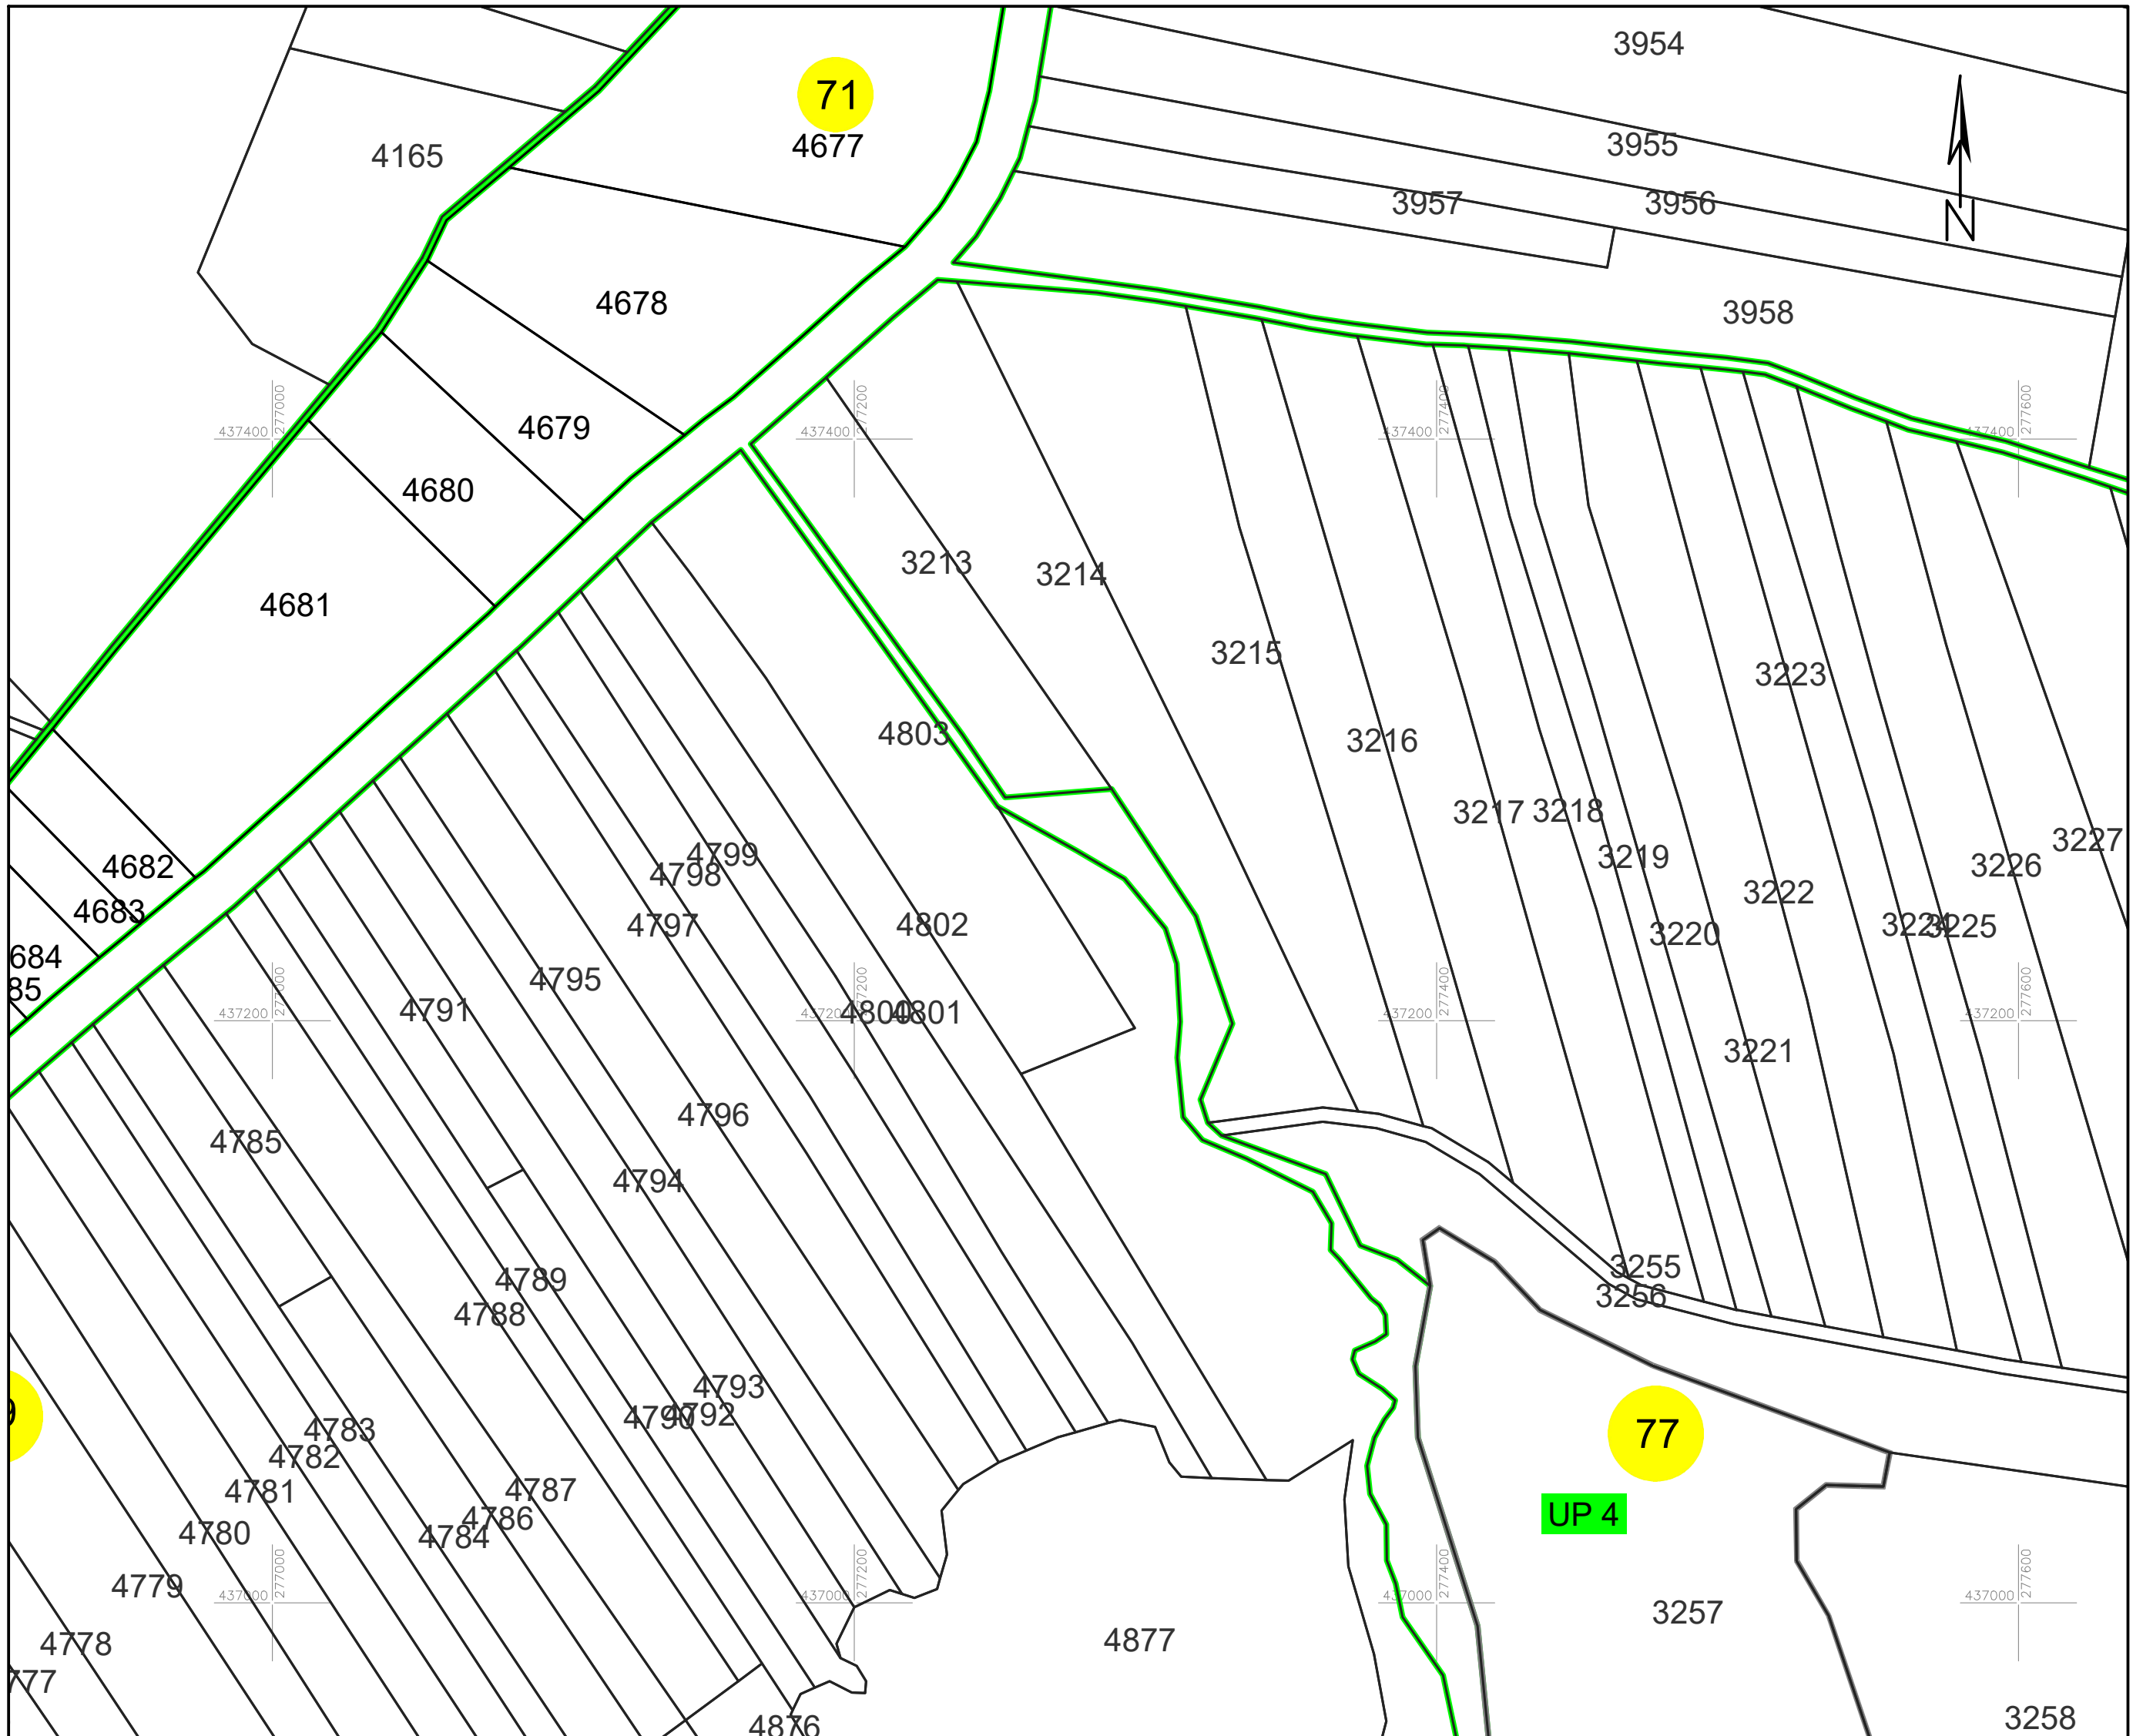

PLAN CADASTRAL

UAT PĂLTINIȘ, jud. Caraș-Severin

Sector cadastral 77

Scara 1:2000

Planșa 76_1
Spre publicare

LEGENDA:

- | | |
|------------|-------------------------------|
| 1 | ID imobil |
| 26 | Număr poștal |
| STRADA 1 | Denumire arteră |
| Râul Timiș | Hydrografie |
| 71 | Număr sector cadastral |
| 23 | Număr tarla/cvartal |
| | Limită UAT |
| | Limită sector cadastral |
| | Limită intravilan |
| | Limită tarla/cvartal |
| | Limită imobil |
| | Limită construcție definitivă |

Schița cu dispunerea sectoarelor cadastrale (Detaliu)

Schița cu dispunerea planșelor

Sistem de proiecție STEREO 70

Data: mai 2024

Semnat electronic de către Cristian COLF
conform mandatului nr. KMRE 354 din 23.07.2021