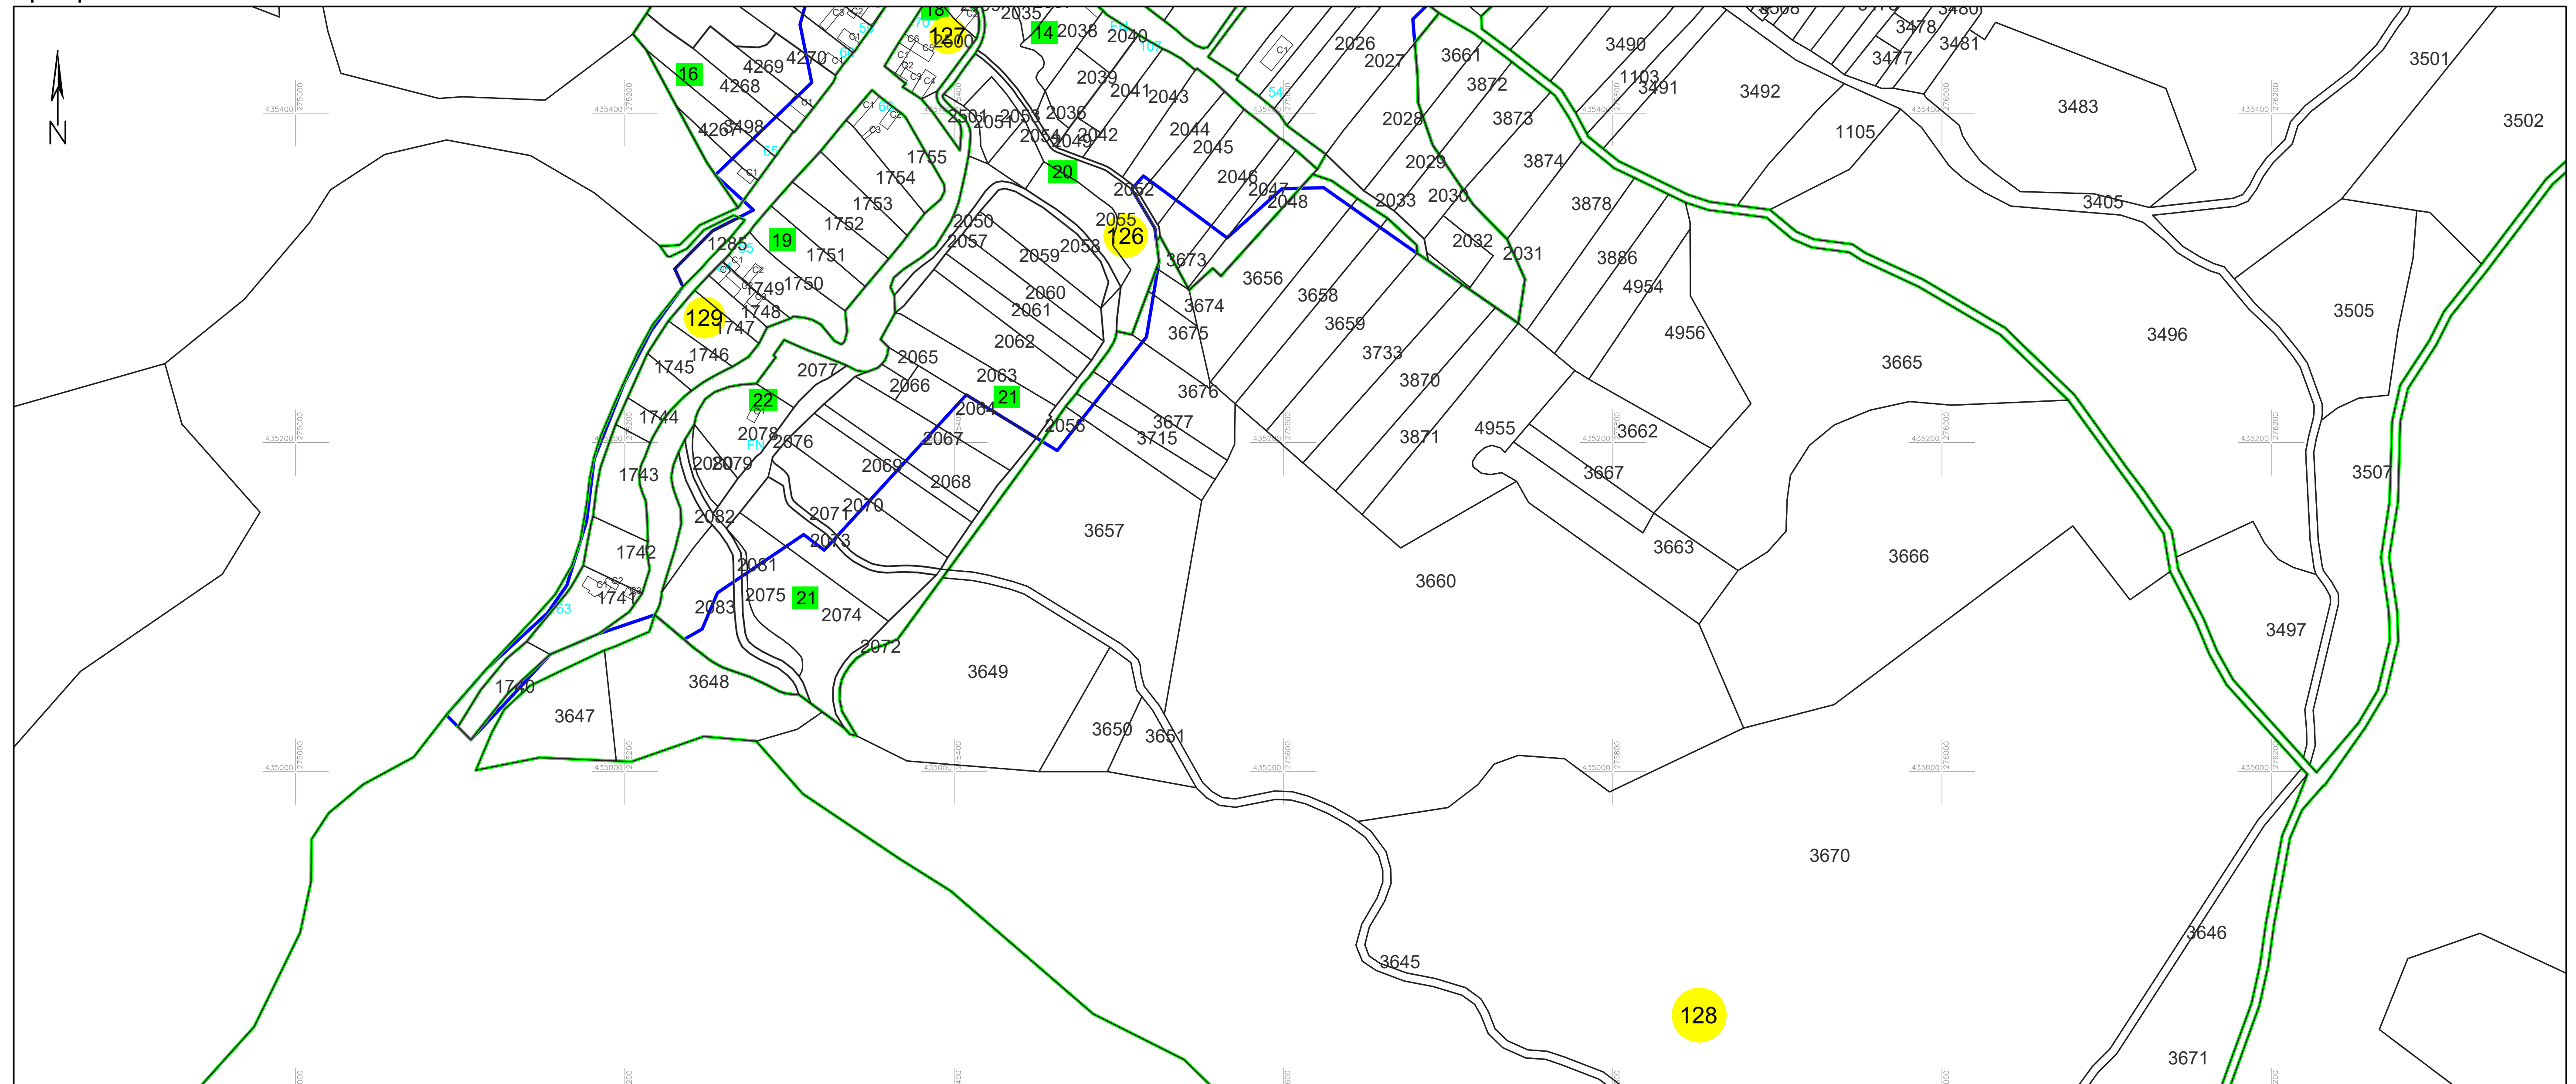

# PLAN CADASTRAL

### Sector cadastral 128

Scara 1:2000

Planșa 74\_1  
Spre publicare

LEGENDA:

- 1 ID imobil
- 26 Număr poștal
- STRADA 1 Denumire arteră
- Râul Timiș Hidrografie
- 71 Număr sector cadastral
- 23 Număr tarla/cvartal
- Limită UAT
- Limită sector cadastral
- Limită intravilan
- Limită tarla/cvartal
- Limită imobil
- Limită construcție definitivă

Schița cu dispunerea sectoarelor cadastrale (Detaliu)

Schița cu dispunerea planșelor

Data: mai 2024  
Semnat electronic de către Cristian COLF  
conform mandatului nr. KMRE 354 din 23.07.2021