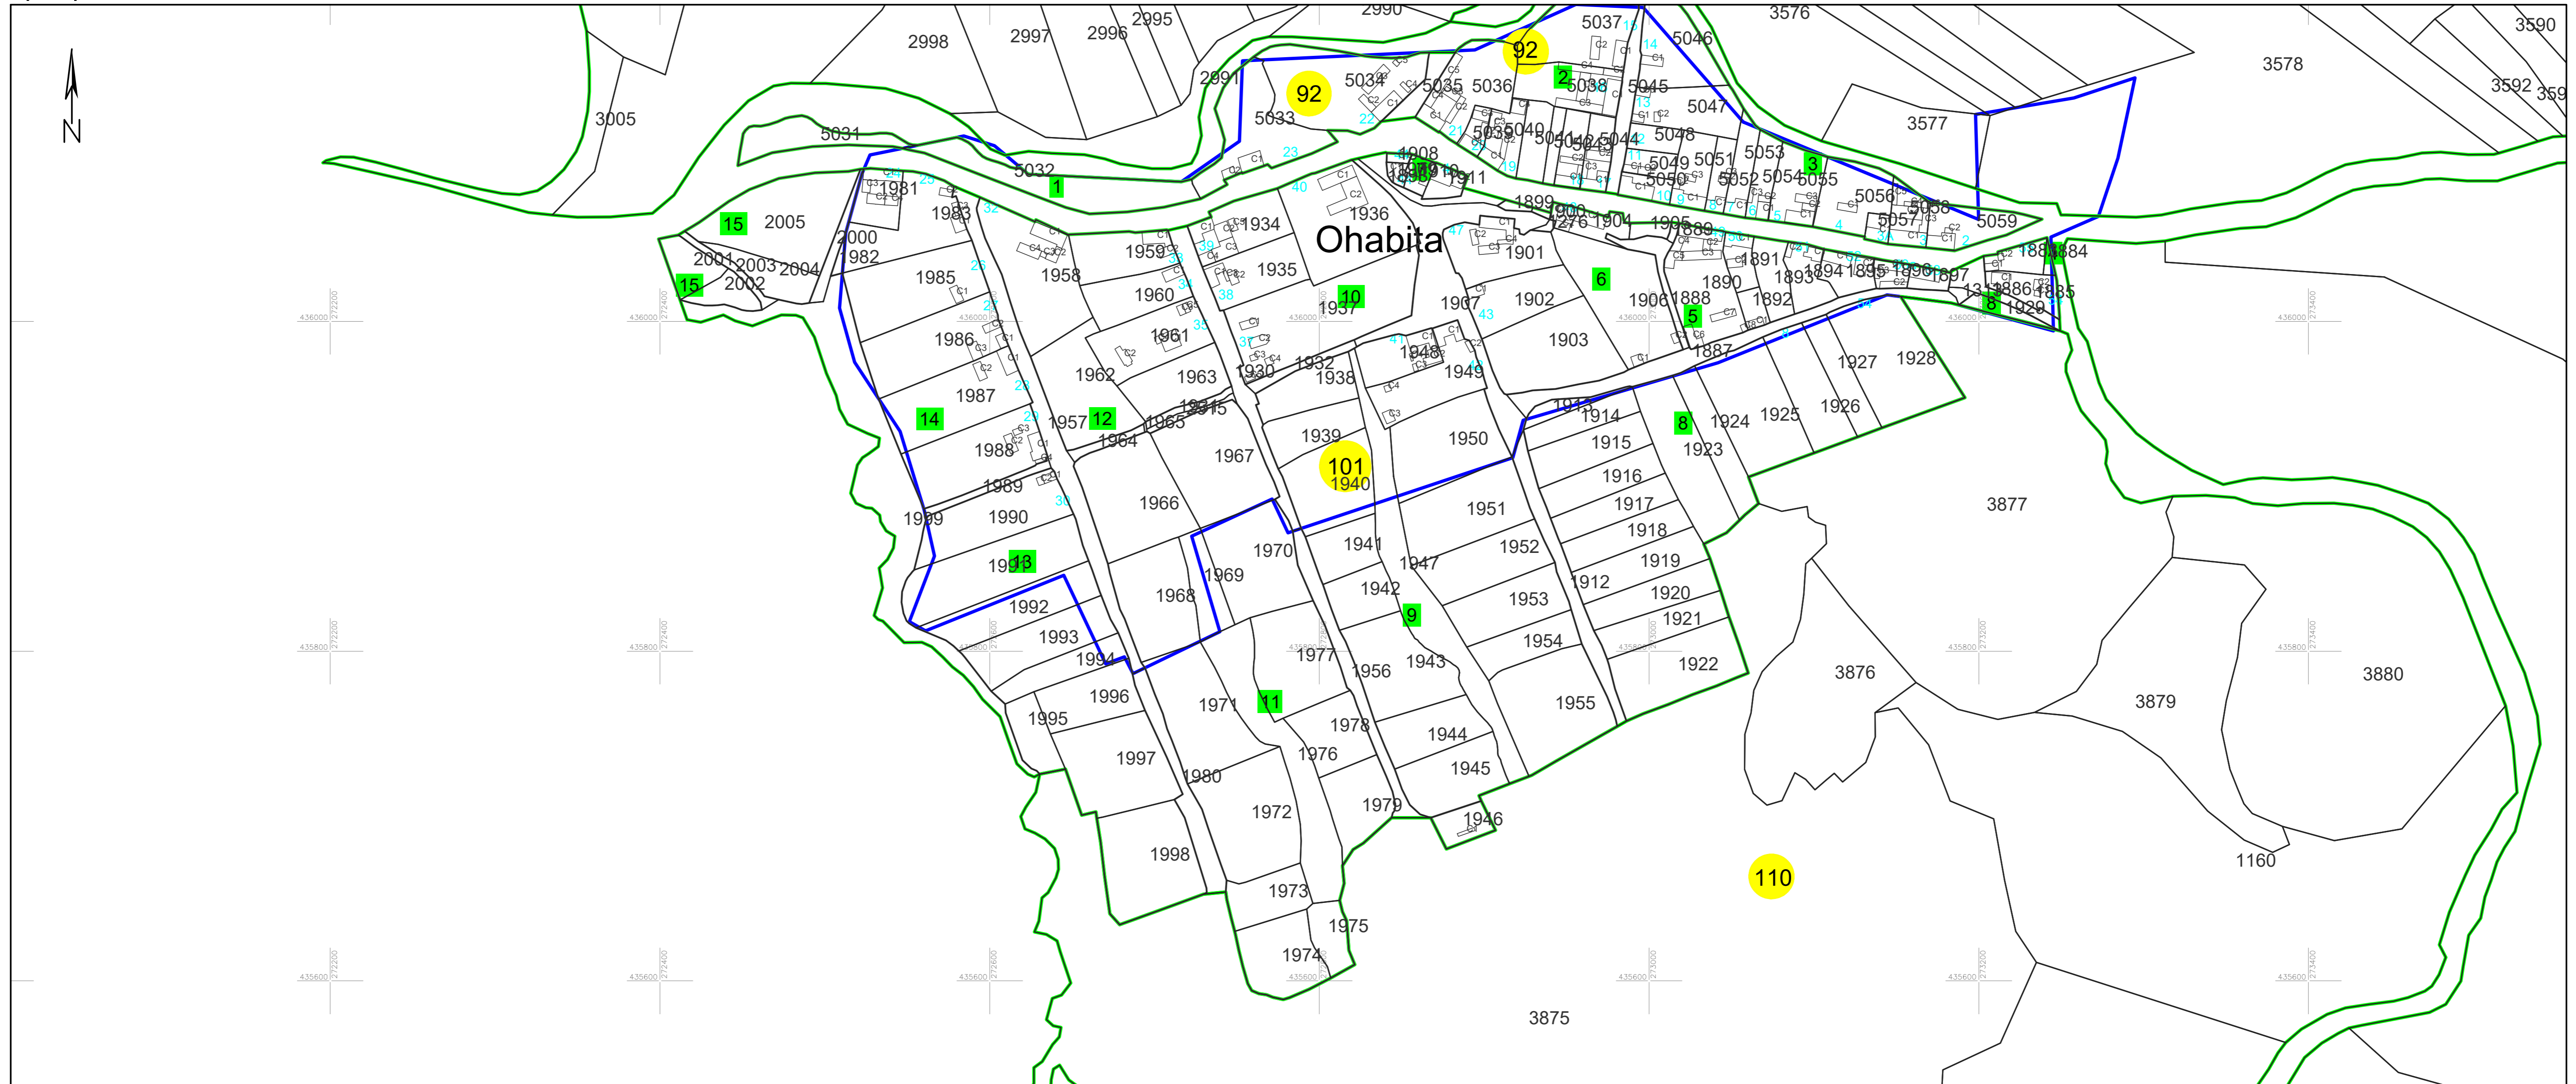

PLAN CADASTRAL

UAT PĂLTINIȘ, jud. Caraș-Severin

Sector cadastral 110

Scara 1:2000

Planșa 73_5
Spre publicare

LEGENDA:

- 1 ID imobil
- 26 Număr poștal
- STRADA 1 Denumire arteră
- Râul Timiș Hidrografie
- 71 Număr sector cadastral
- 23 Număr tarla/cvartal
- Limită UAT
- Limită sector cadastral
- Limită intravilan
- Limită tarla/cvartal
- Limită imobil
- Limită construcție definitivă

Schița cu dispunerea sectoarelor cadastrale (Detaliu)

Schița cu dispunerea planșelor

Data: mai 2024
Semnat electronic de către Cristian COLF
conform mandatului nr. KMRE 354 din 23.07.2021