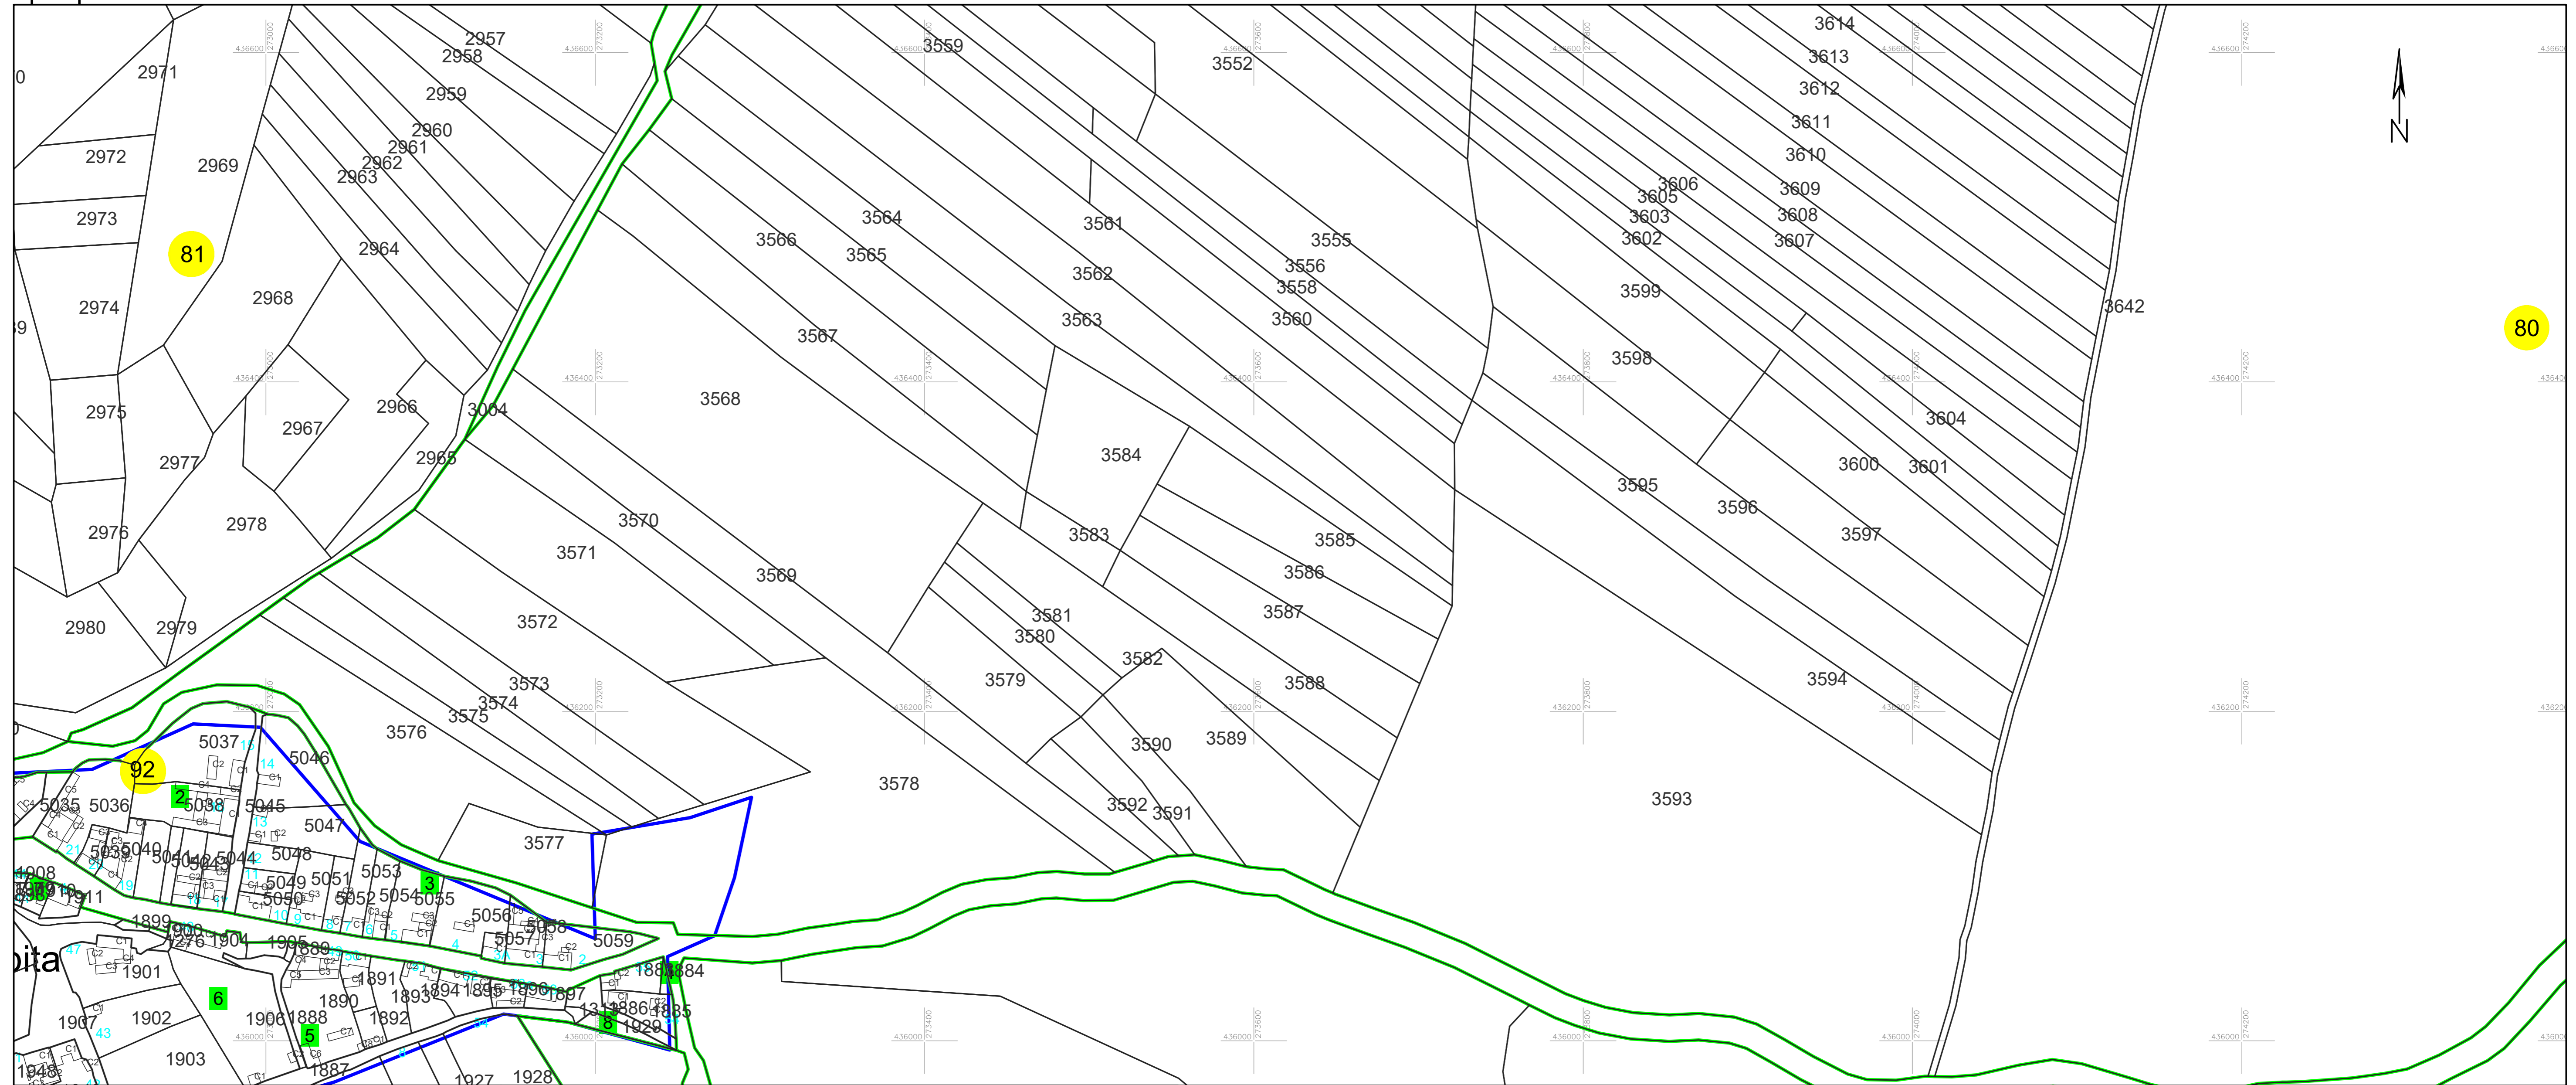

PLAN CADASTRAL

UAT PĂLTINIȘ, jud. Caraș-Severin

Sector cadastral 80

Scara 1:2000

Planșa 67_2
Spre publicare

LEGENDA:

1	ID imobil
26	Număr poștal
STRADA 1	Denumire arteră
<i>Râul Timiș</i>	Hidrografie
71	Număr sector cadastral
23	Număr tarla/cvartal
—	Limită UAT
—	Limită sector cadastral
—	Limită intravilan
—	Limită tarla/cvartal
—	Limită imobil
—	Limită construcție definitivă

Sistem de proiecție STEREO 70