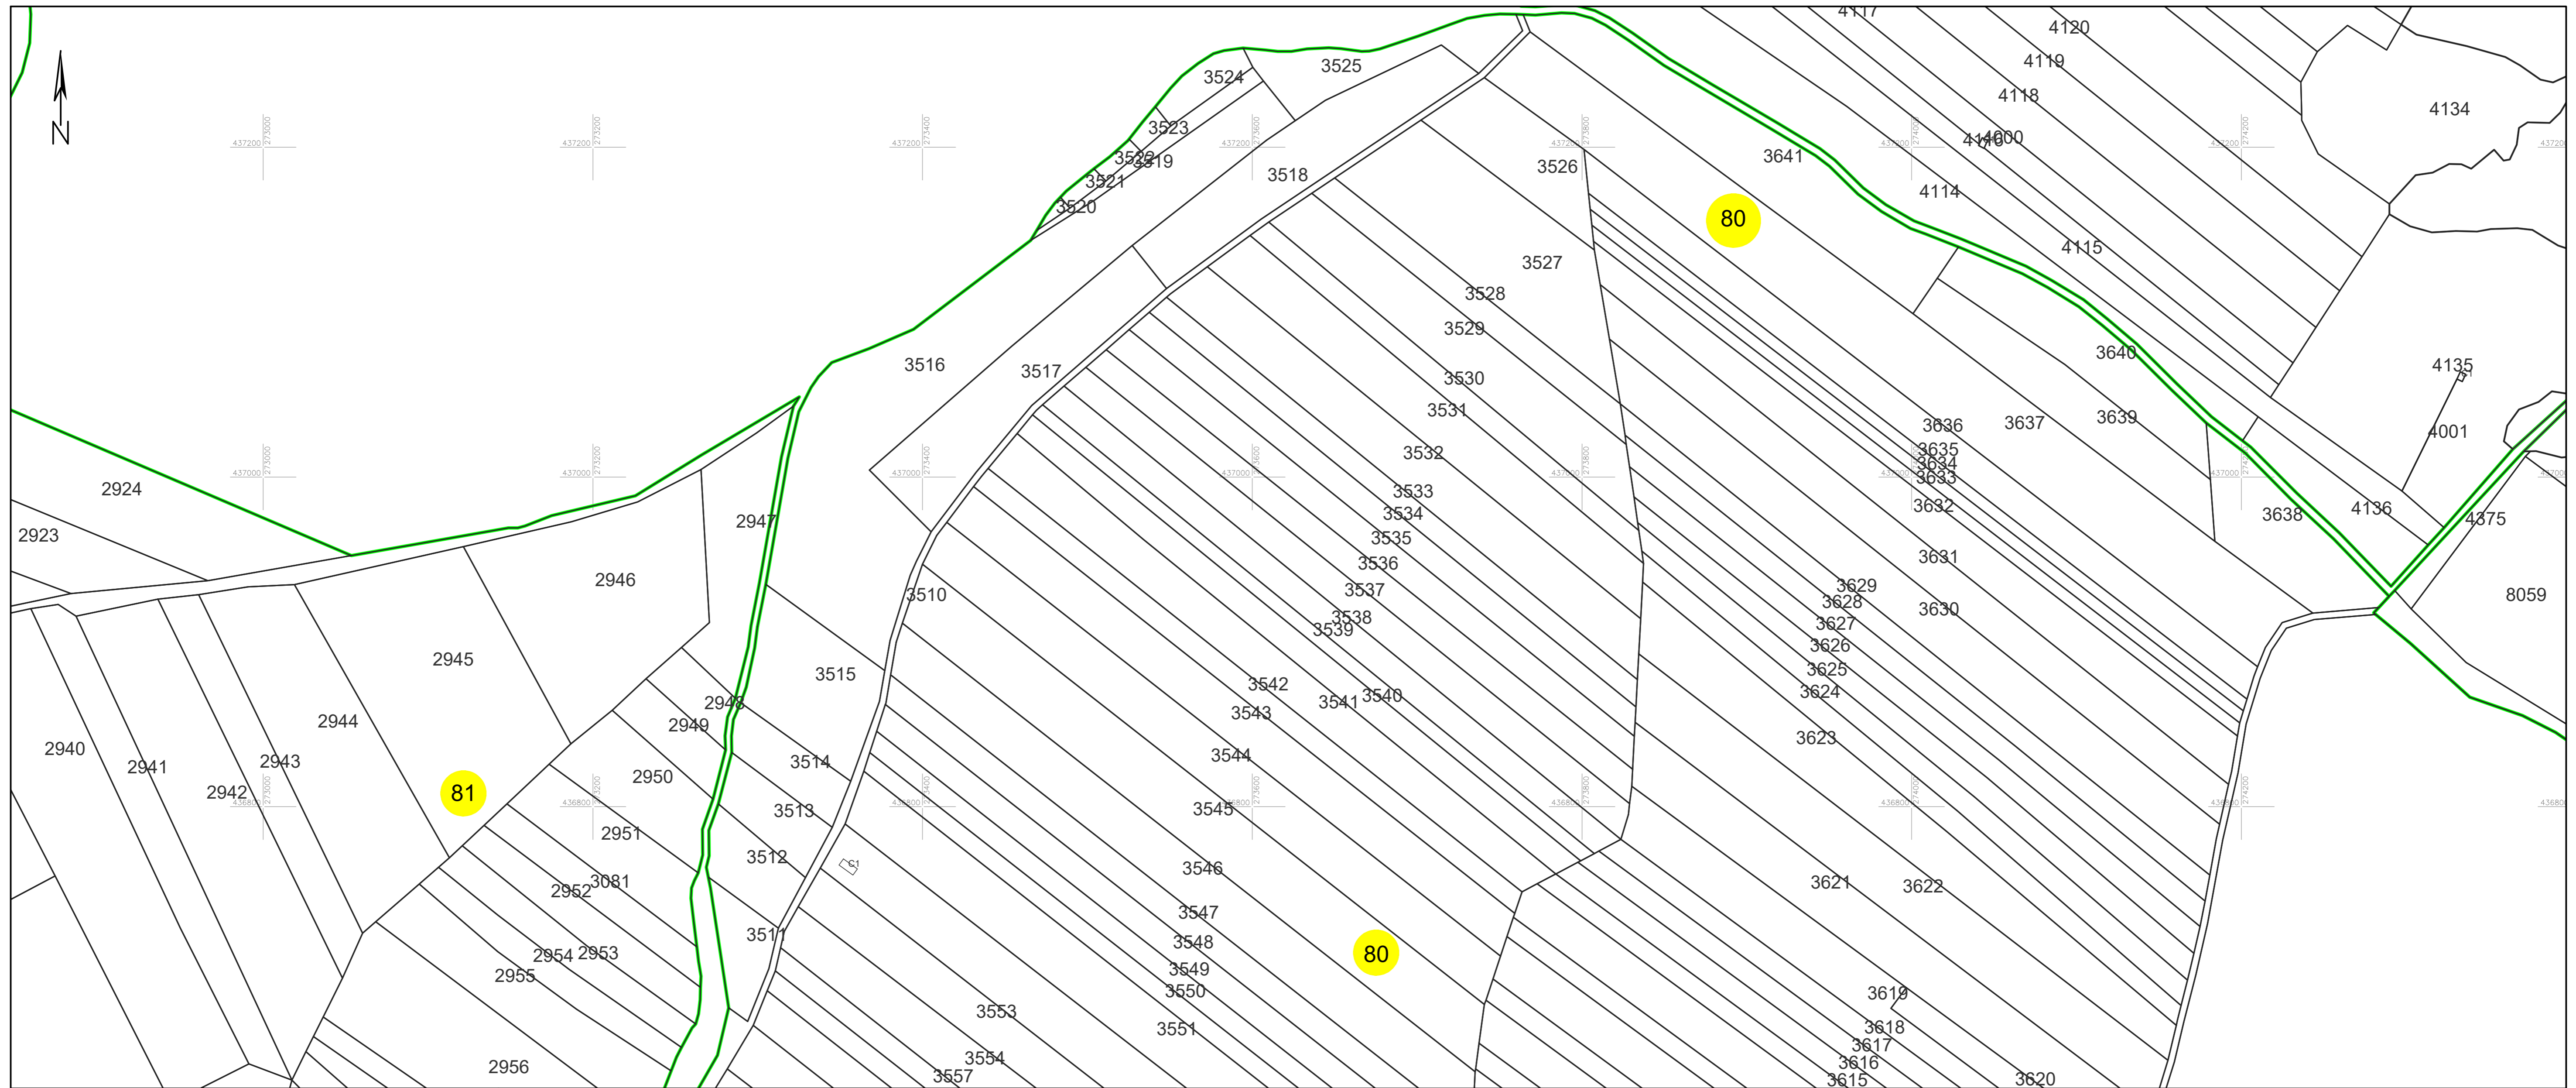

# PLAN CADASTRAL

### Sector cadastral 80

Scara 1:2000

Planșa 67\_1  
Spre publicare

**LEGENDA:**

- 1 ID imobil
- 26 Număr poștal
- STRADA 1 Denumire arteră
- Râul Timiș Hidrografie
- 71 Număr sector cadastral
- 23 Număr tarla/cvartal
- Limită UAT
- Limită sector cadastral
- Limită intravilan
- Limită tarla/cvartal
- Limită imobil
- Limită construcție definitivă

**Schița cu dispunerea sectoarelor cadastrale (Detaliu)**

**Schița cu dispunerea planșelor**

Data: mai 2024  
Semnat electronic de către Cristian COLF  
conform mandatului nr. KMRE 354 din 23.07.2021