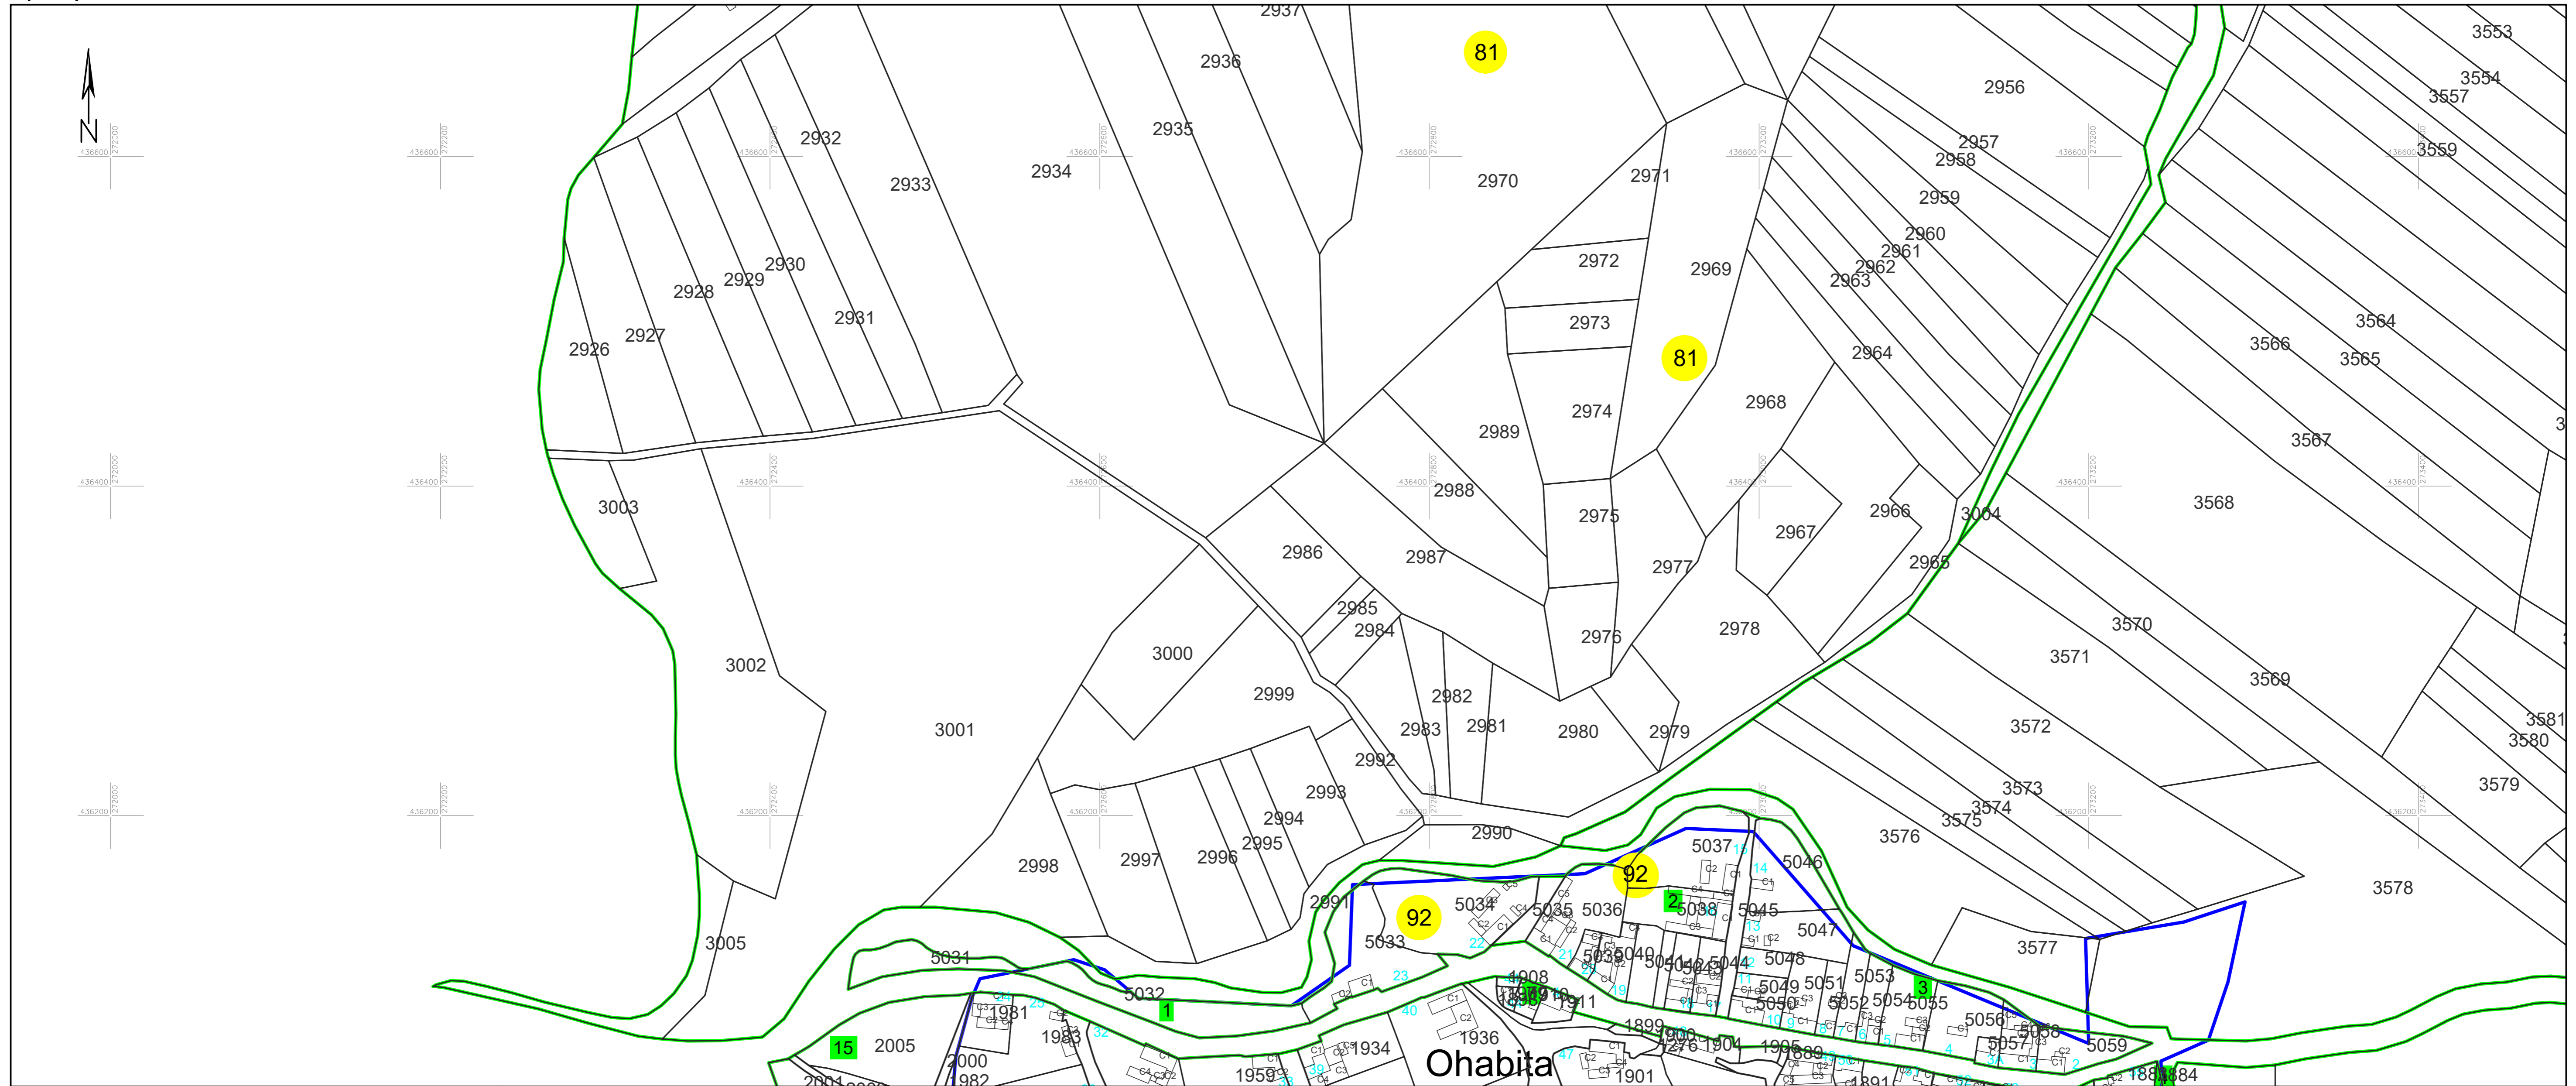

PLAN CADASTRAL
UAT PĂLTINIȘ, jud. Caraș-Severin
Sector cadastral 81
 Scara 1:2000

Planșa 66_2
 Spre publicare

LEGENDA:

- 1 ID imobil
- 26 Număr poștal
- STRADA 1 Denumire arteră
- Râul Timiș Hidrografie
- 71 Număr sector cadastral
- 23 Număr tarla/cvartal
- Limită UAT
- Limită sector cadastral
- Limită intravilan
- Limită tarla/cvartal
- Limită imobil
- Limită construcție definitivă

Schița cu dispunerea sectoarelor cadastrale (Detaliu)

Schița cu dispunerea planșelor

Data: mai 2024
 Semnat electronic de către Cristian COLF
 conform mandatului nr. KMRE 354 din 23.07.2021