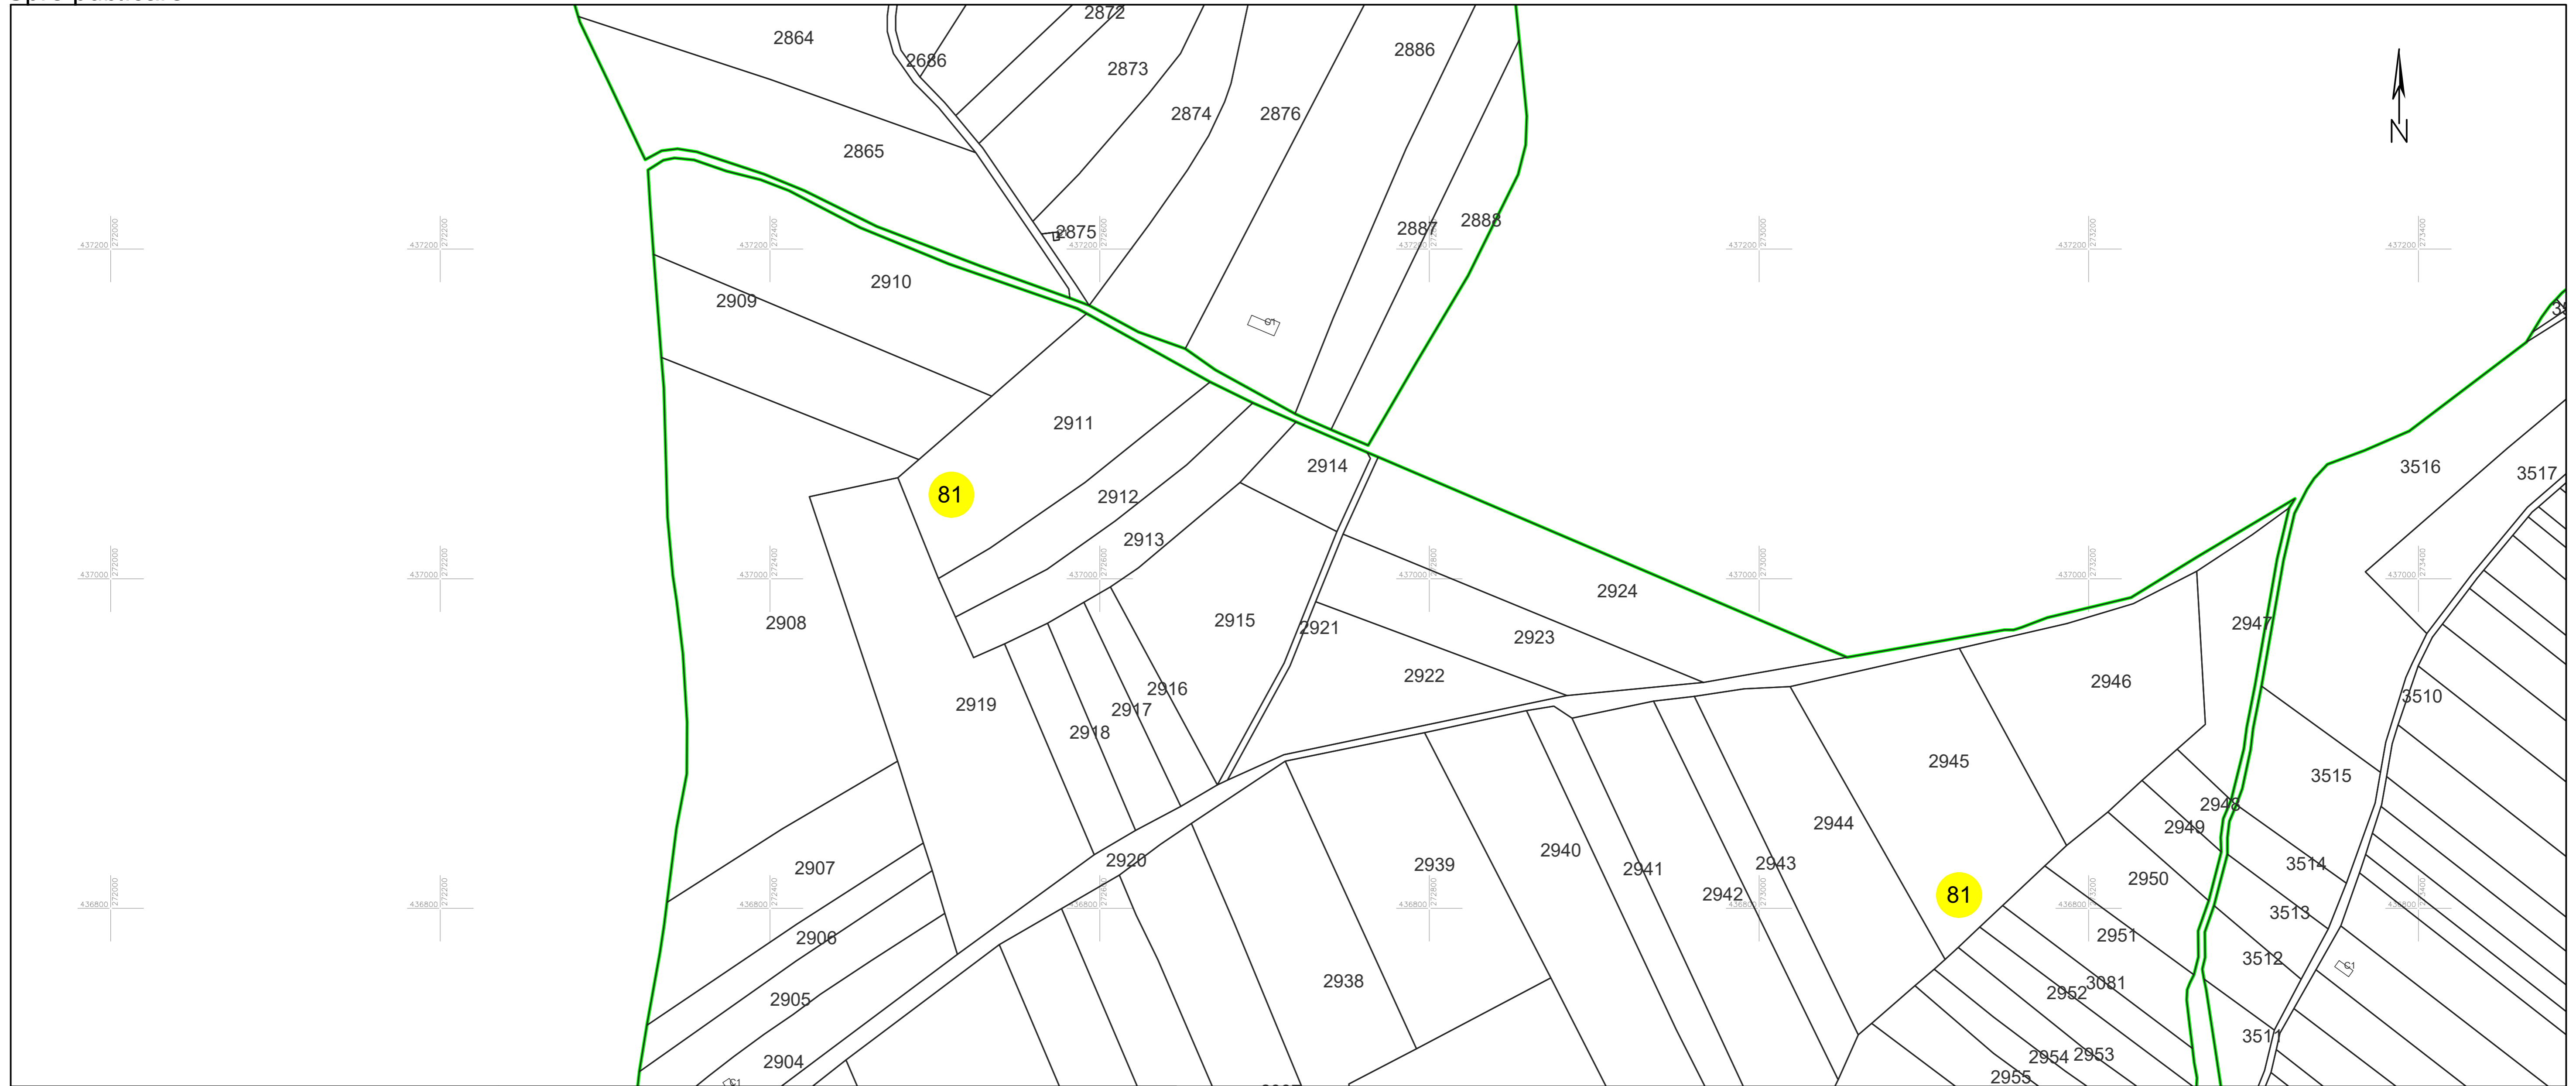

PLAN CADASTRAL

UAT PĂLTINIȘ, jud. Caraș-Severin

Sector cadastral 81

Scara 1:2000

Plasa 66_1
Spre publicare

LEGENDA:

- 1 ID imobil
- 26 Număr poștal
- STRADA 1 Denumire arteră
- Râul Timiș Hidrografie
- 71 Număr sector cadastral
- 23 Număr tarla/cvartal
- Limită UAT
- Limită sector cadastral
- Limită intravilan
- Limită tarla/cvartal
- Limită imobil
- Limită construcție definitivă

Schița cu dispunerea sectoarelor cadastrale (Detaliu)

Schița cu dispunerea planșelor

Data: mai 2024
Semnat electronic de către Cristian COLF
conform mandatului nr. KMRE 354 din 23.07.2021