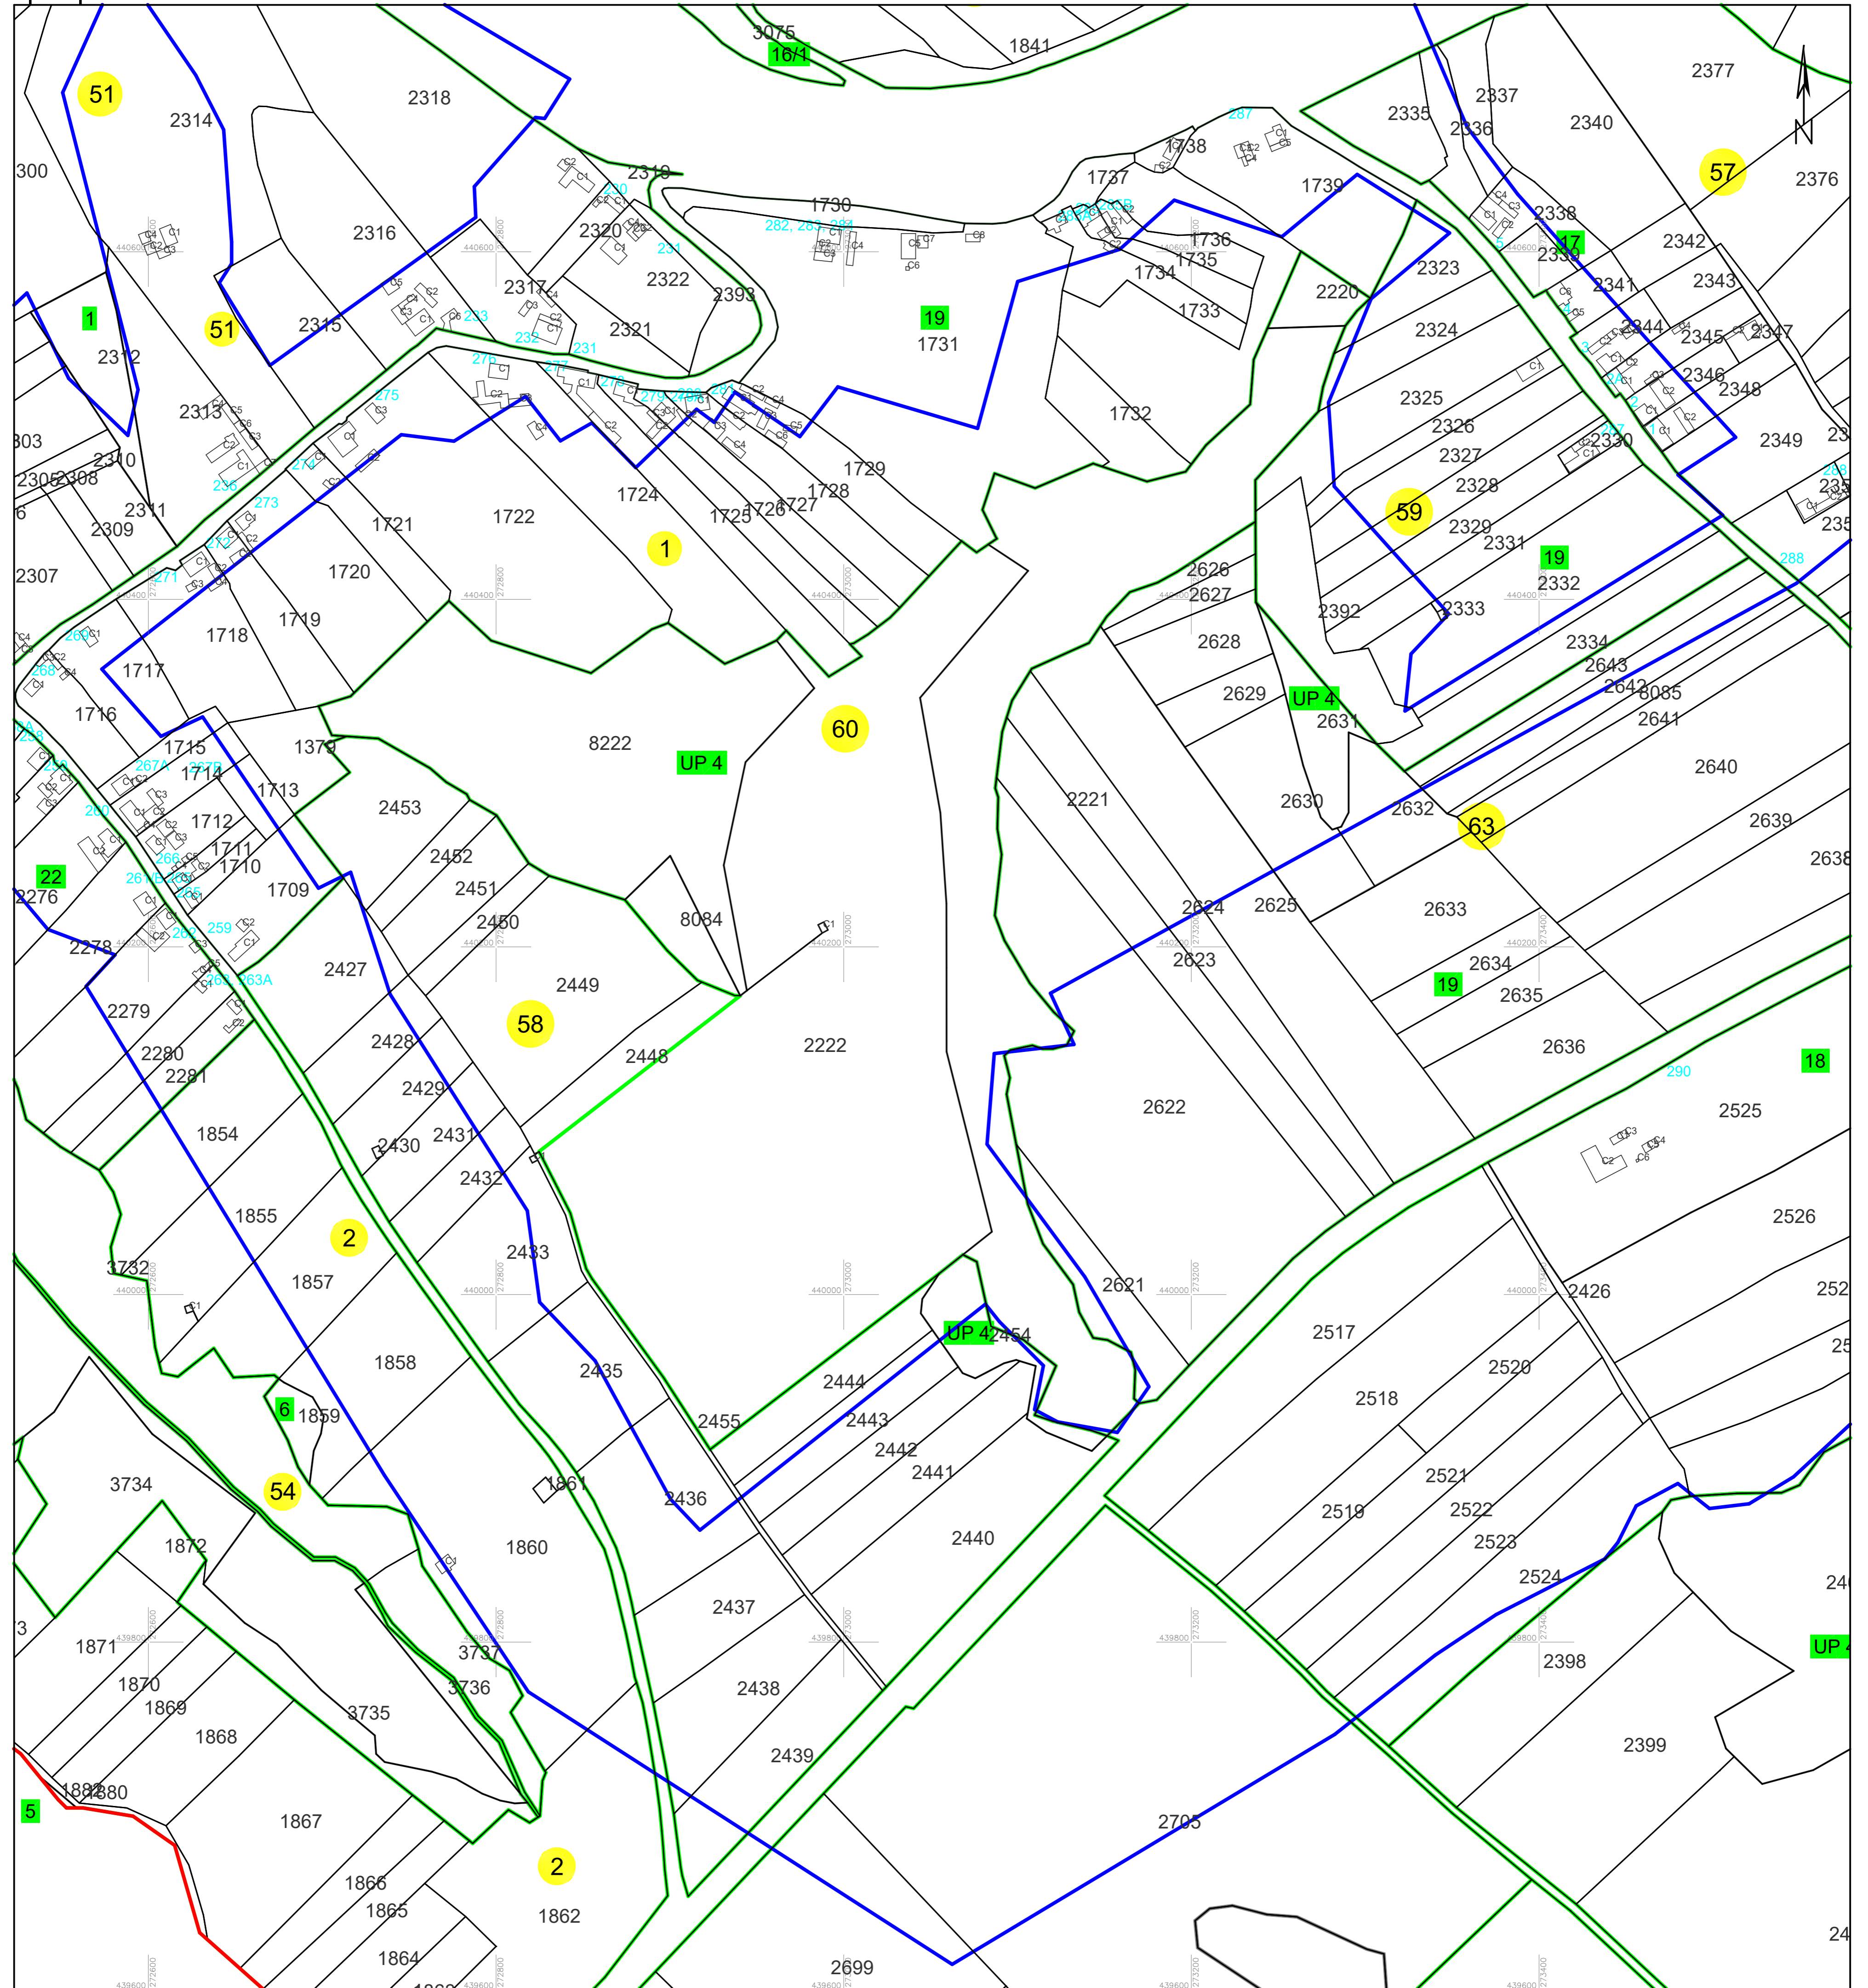

PLAN CADASTRAL

UAT PĂLTINIȘ, jud. Caraș-Severin

Sector cadastral 60

Scara 1:2000

Plansa 61
Spre publicare

LEGENDA:

- 1 ID imobil
- 26 Număr poștal
- STRADA 1 Denumire arteră
- Răul Timiș Hidrografie
- 71 Număr sector cadastral
- 23 Număr tarla/cvartal
- Limită UAT
- Limită sector cadastral
- Limită intravilan
- Limită tarla/cvartal
- Limită imobil
- Limită construcție definitivă

**Schița cu dispunerea
sectoarelor cadastrale (Detaliu)**

Data: mai 2024
Semnat electronic de către Cristian COLF
conform mandatului nr. KMRE 354 din 23.07.2021