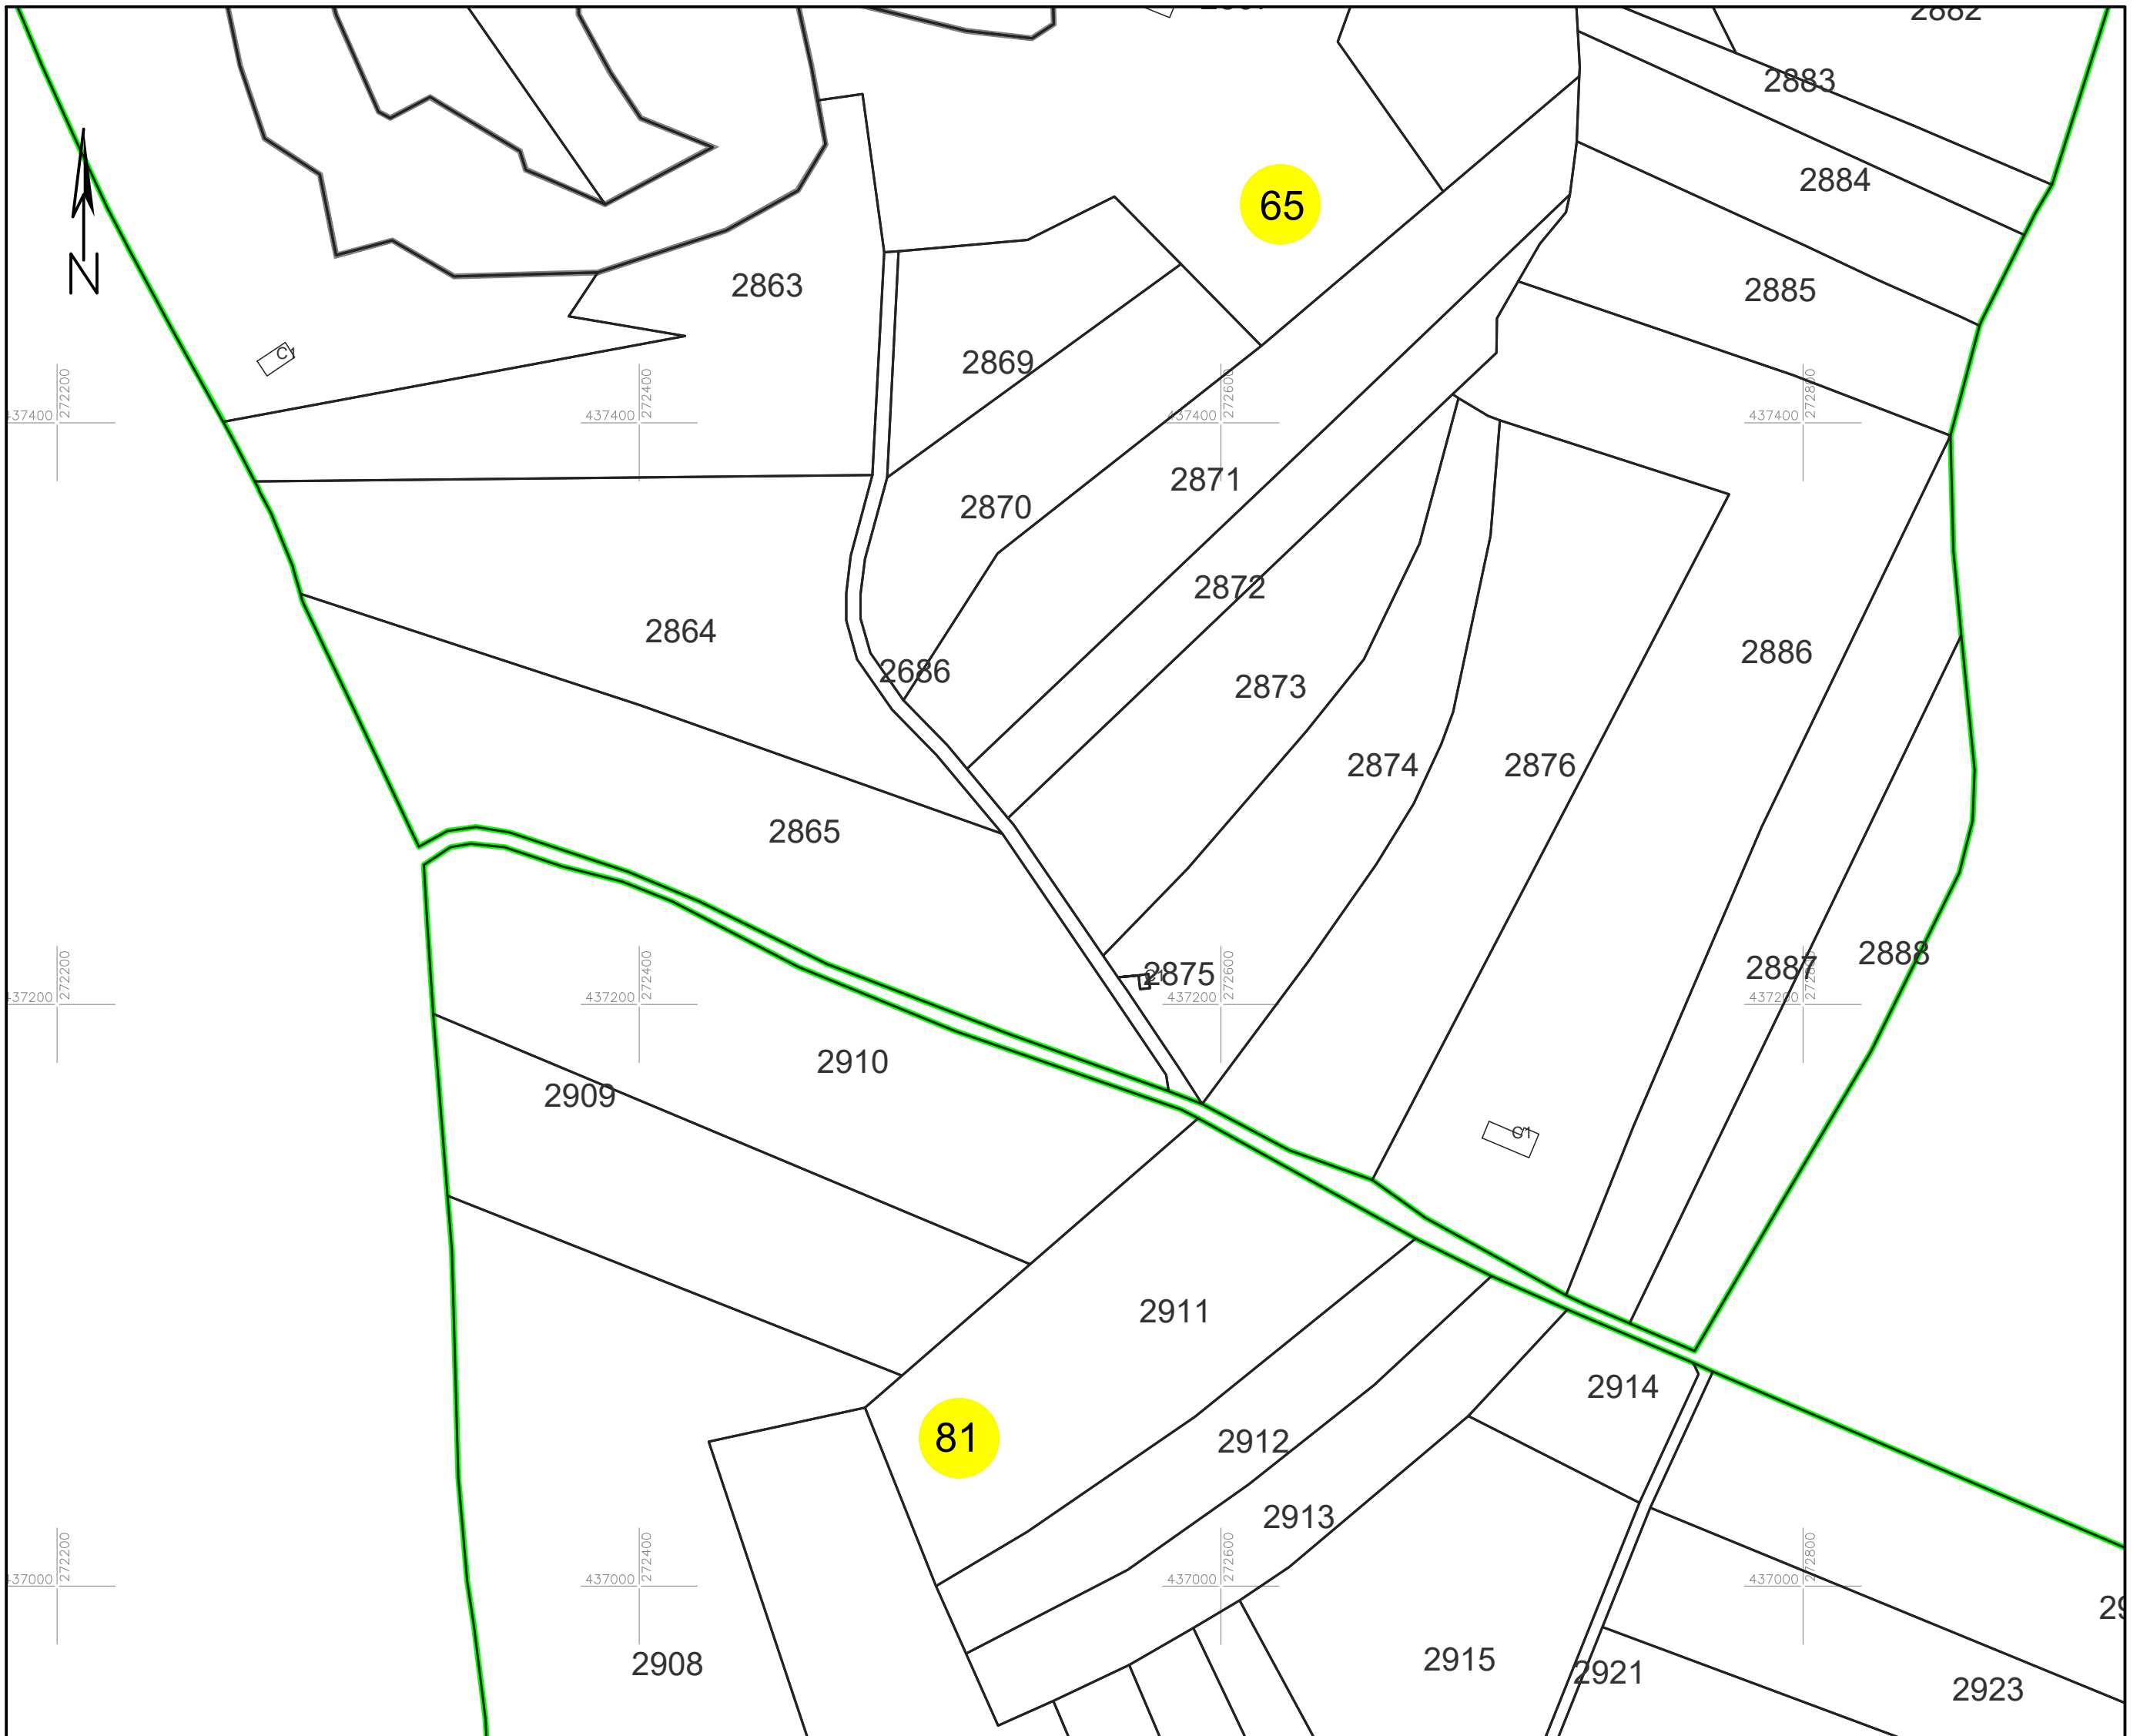

# PLAN CADASTRAL

### Sector cadastral 65

Scara 1:2000

Planșa 60\_5  
Spre publicare

#### LEGENDA:

- |            |                               |
|------------|-------------------------------|
| 1          | ID imobil                     |
| 26         | Număr poștal                  |
| STRADA 1   | Denumire arteră               |
| Râul Timiș | Hidrografie                   |
| 71         | Număr sector cadastral        |
| 23         | Număr tarla/cvartal           |
|            | Limită UAT                    |
|            | Limită sector cadastral       |
|            | Limită intravilan             |
|            | Limită tarla/cvartal          |
|            | Limită imobil                 |
|            | Limită construcție definitivă |

#### Schița cu dispunerea sectoarelor cadastrale (Detaliu)