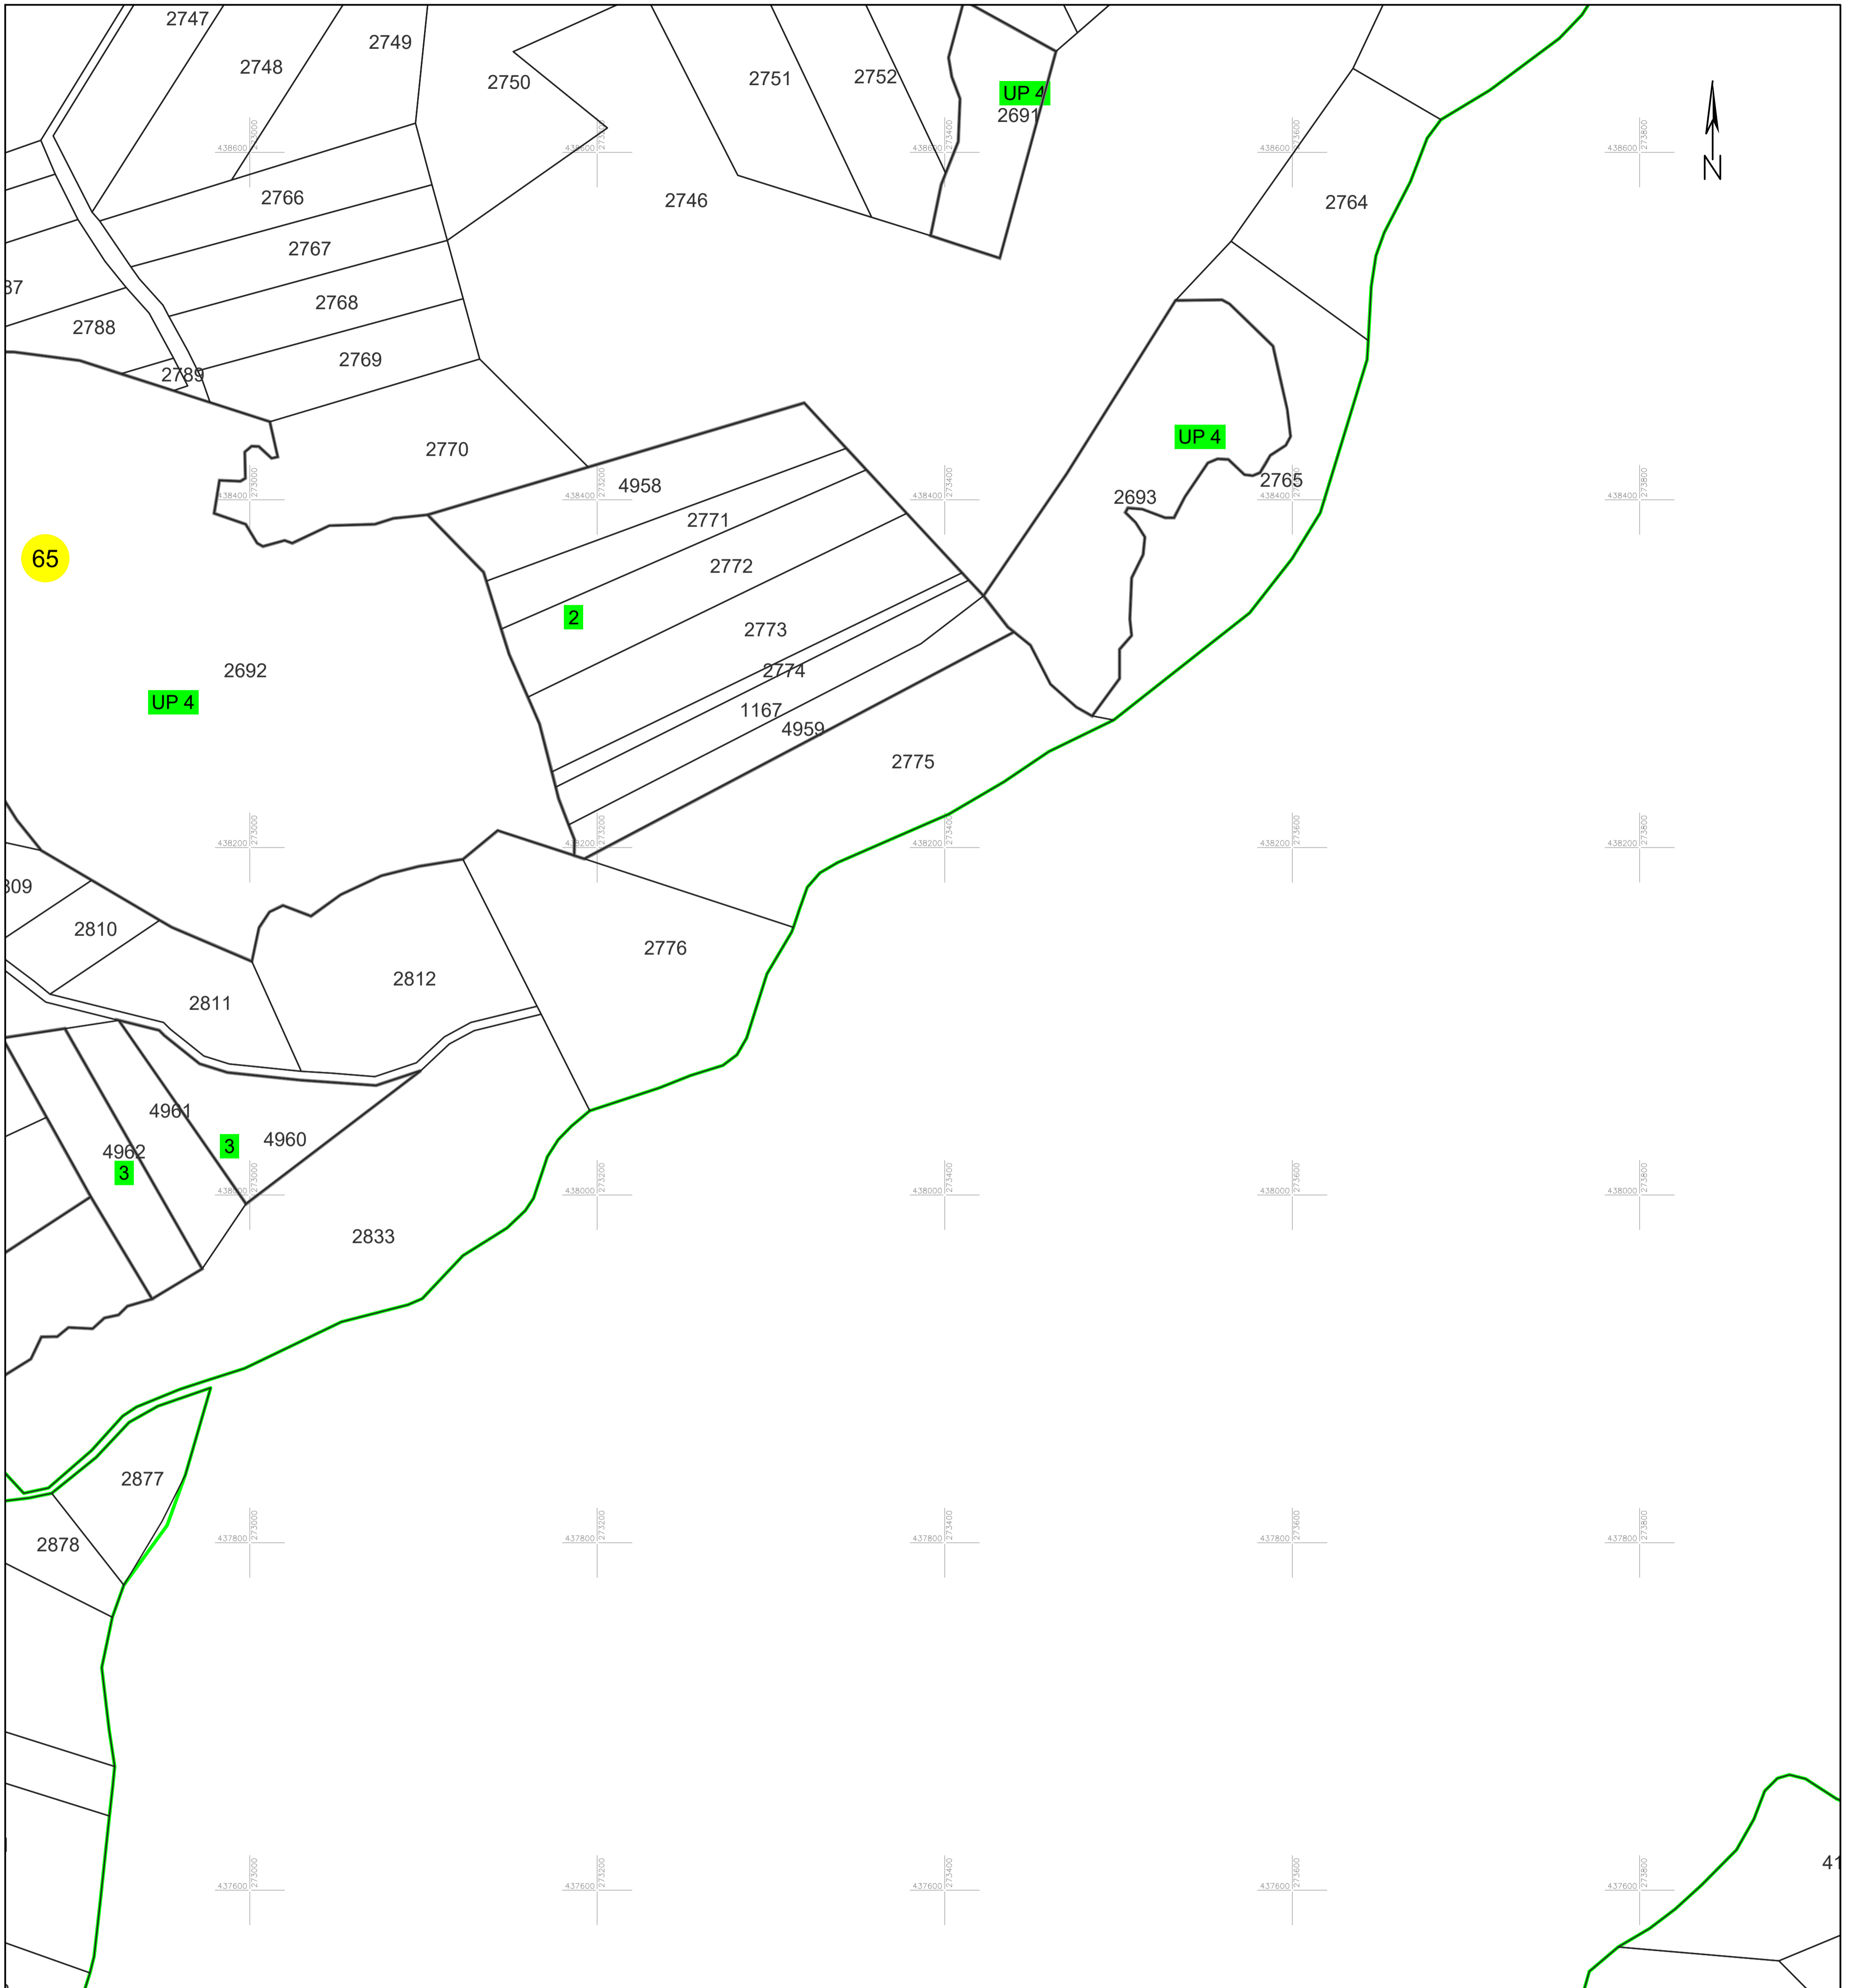

# PLAN CADASTRAL

### Sector cadastral 65

Scara 1:2000

Planșa 60\_4  
Spre publicare

**LEGENDA:**

- 1 ID imobil
- 26 Număr poștal
- STRADA 1 Denumire arteră
- Răul Timiș Hidrografie
- 71 Număr sector cadastral
- 23 Număr tarla/cvartal
- Limită UAT
- Limită sector cadastral
- Limită intravilan
- Limită tarla/cvartal
- Limită imobil
- Limită construcție definitivă

**Schița cu dispunerea sectoarelor cadastrale (Detaliu)**

**Schița cu dispunerea planșelor**

Data: mai 2024  
Semnat electronic de către Cristian COLF  
conform mandatului nr. KMRE 354 din 23.07.2021