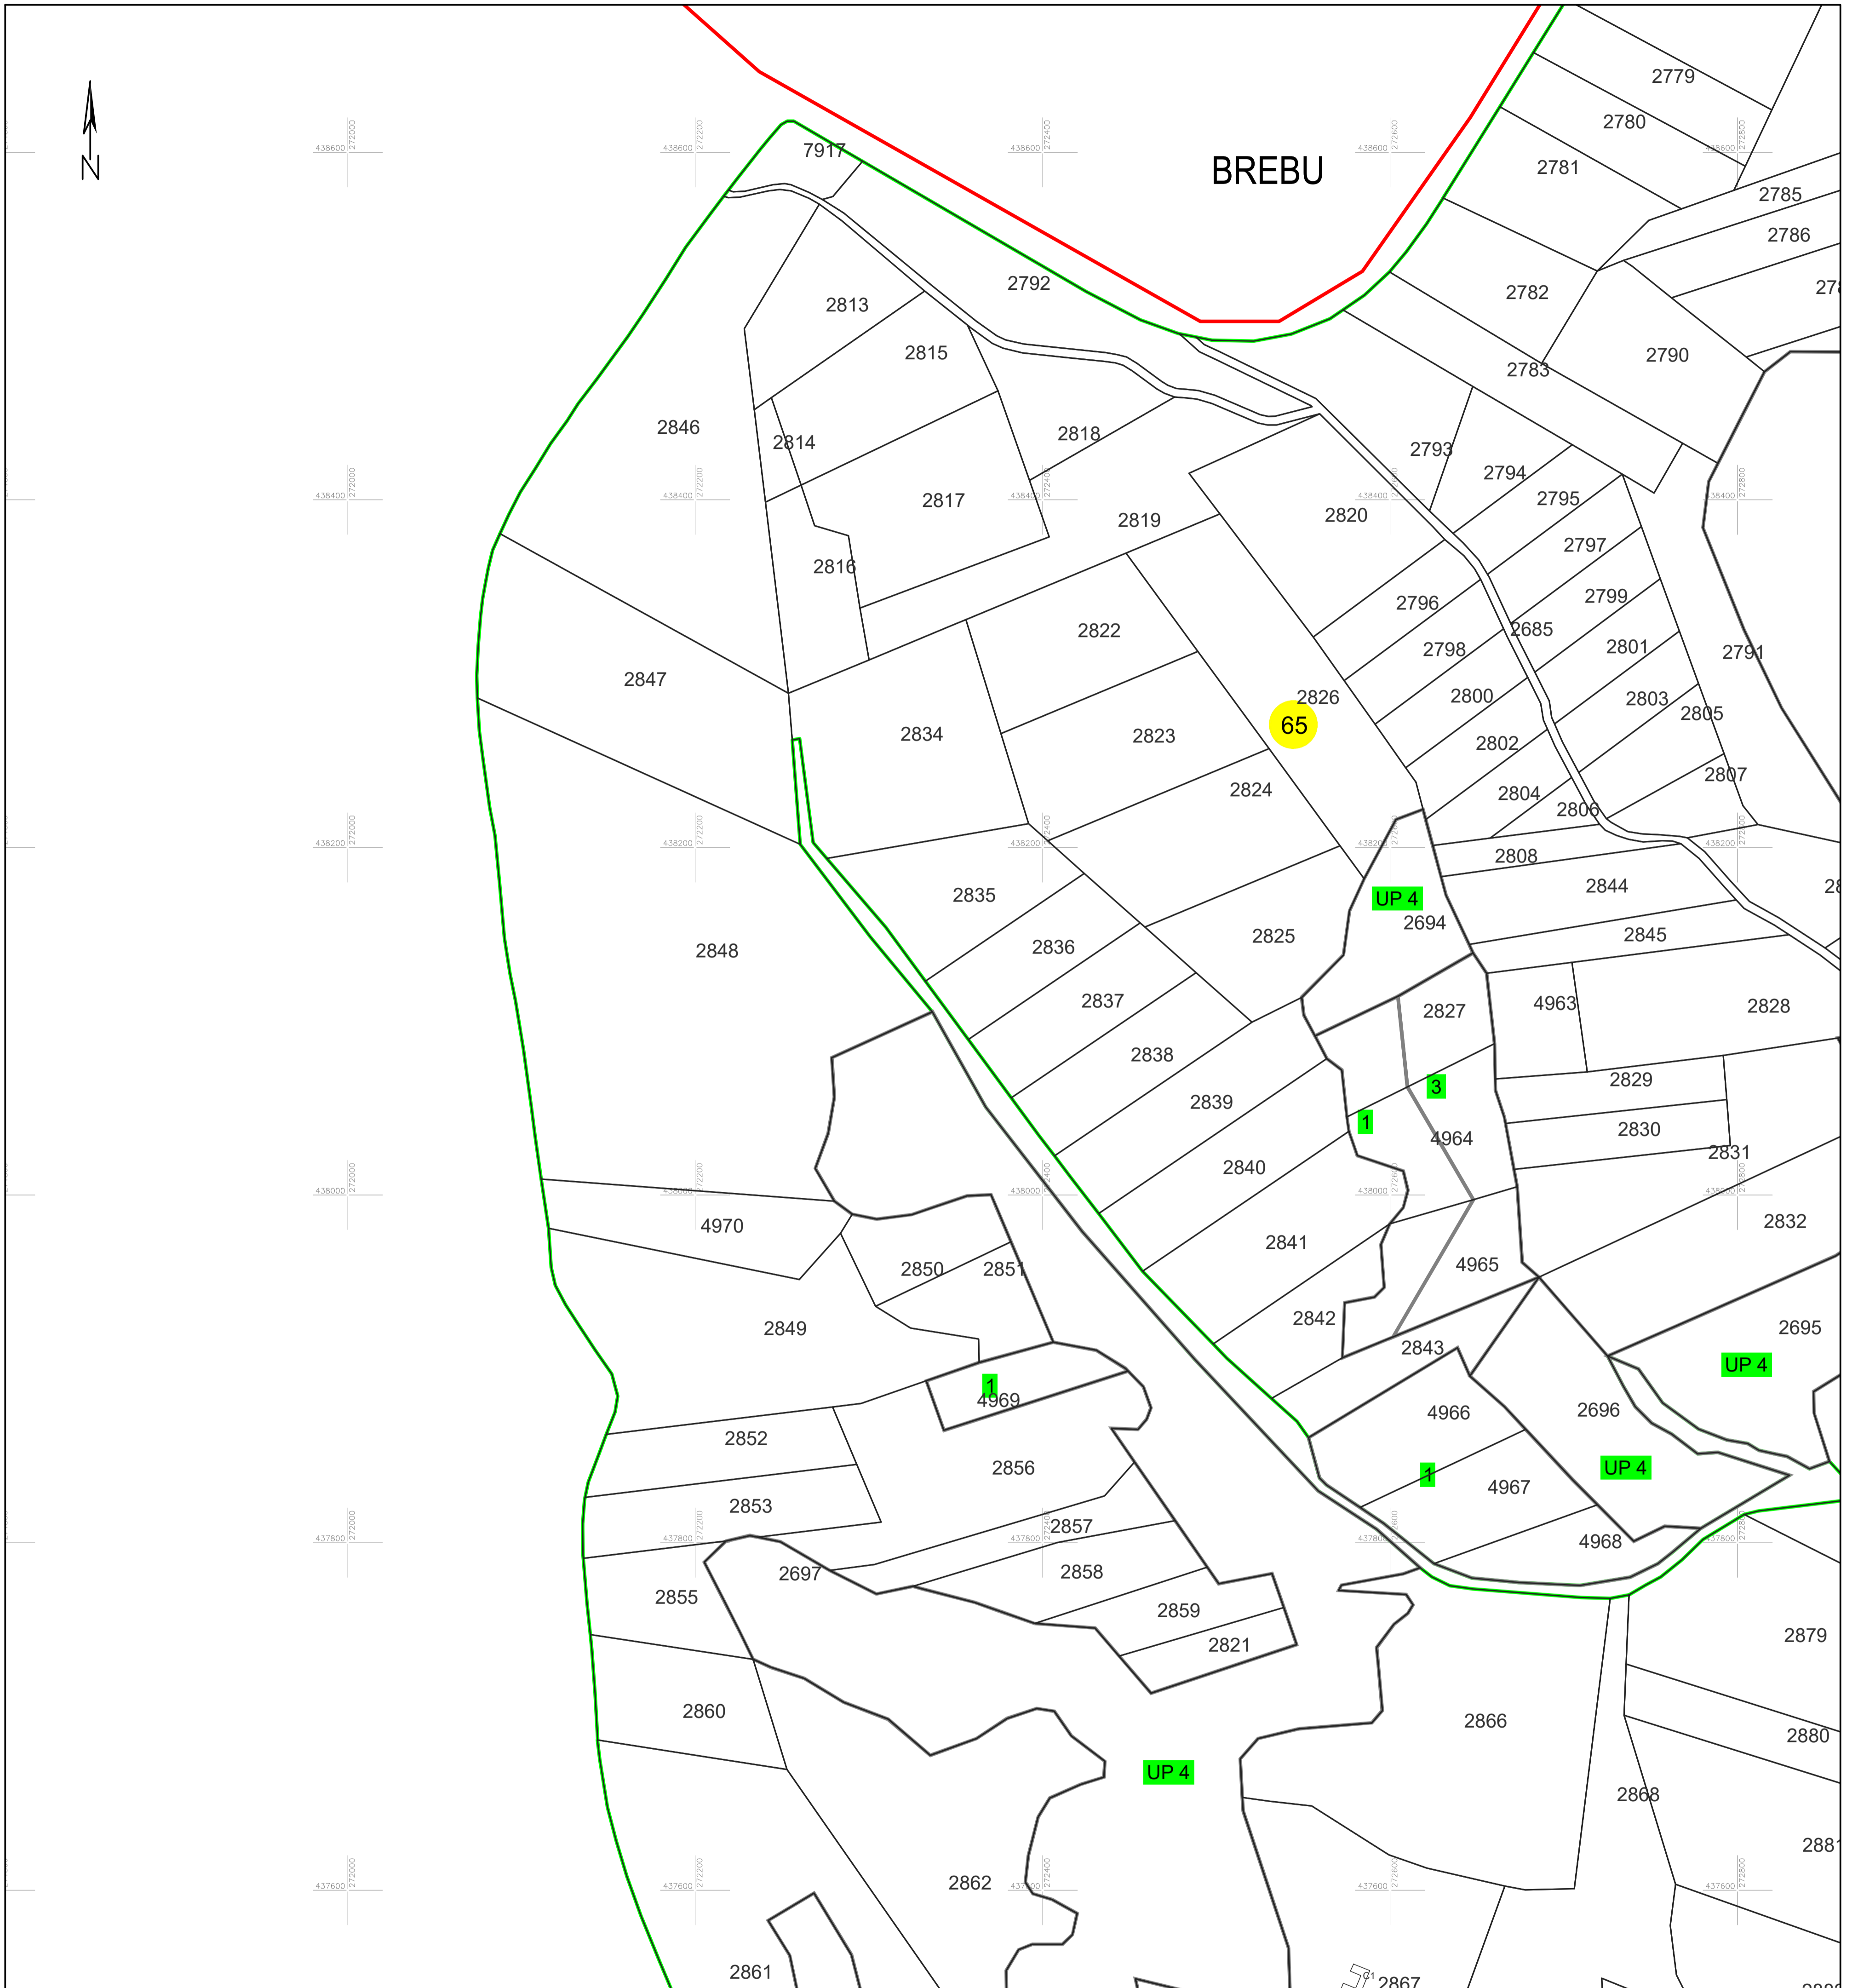

PLAN CADASTRAL

UAT PĂLTINIȘ, jud. Caraș-Severin

Sector cadastral 65

Scara 1:2000

Planșa 60_3
Spre publicare

LEGENDA:

- 1 ID imobil
- 26 Număr poștal
- STRADA 1 Denumire arteră
- Răul Timiș Hidrografie
- 71 Număr sector cadastral
- 23 Număr tarla/cvartal
- Limită UAT
- Limită sector cadastral
- Limită intravilan
- Limită tarla/cvartal
- Limită imobil
- Limită construcție definitivă

Schița cu dispunerea sectoarelor cadastrale (Detaliu)

Schița cu dispunerea planșelor

Data: mai 2024
Semnat electronic de către Cristian COLF
conform mandatului nr. KMRE 354 din 23.07.2021