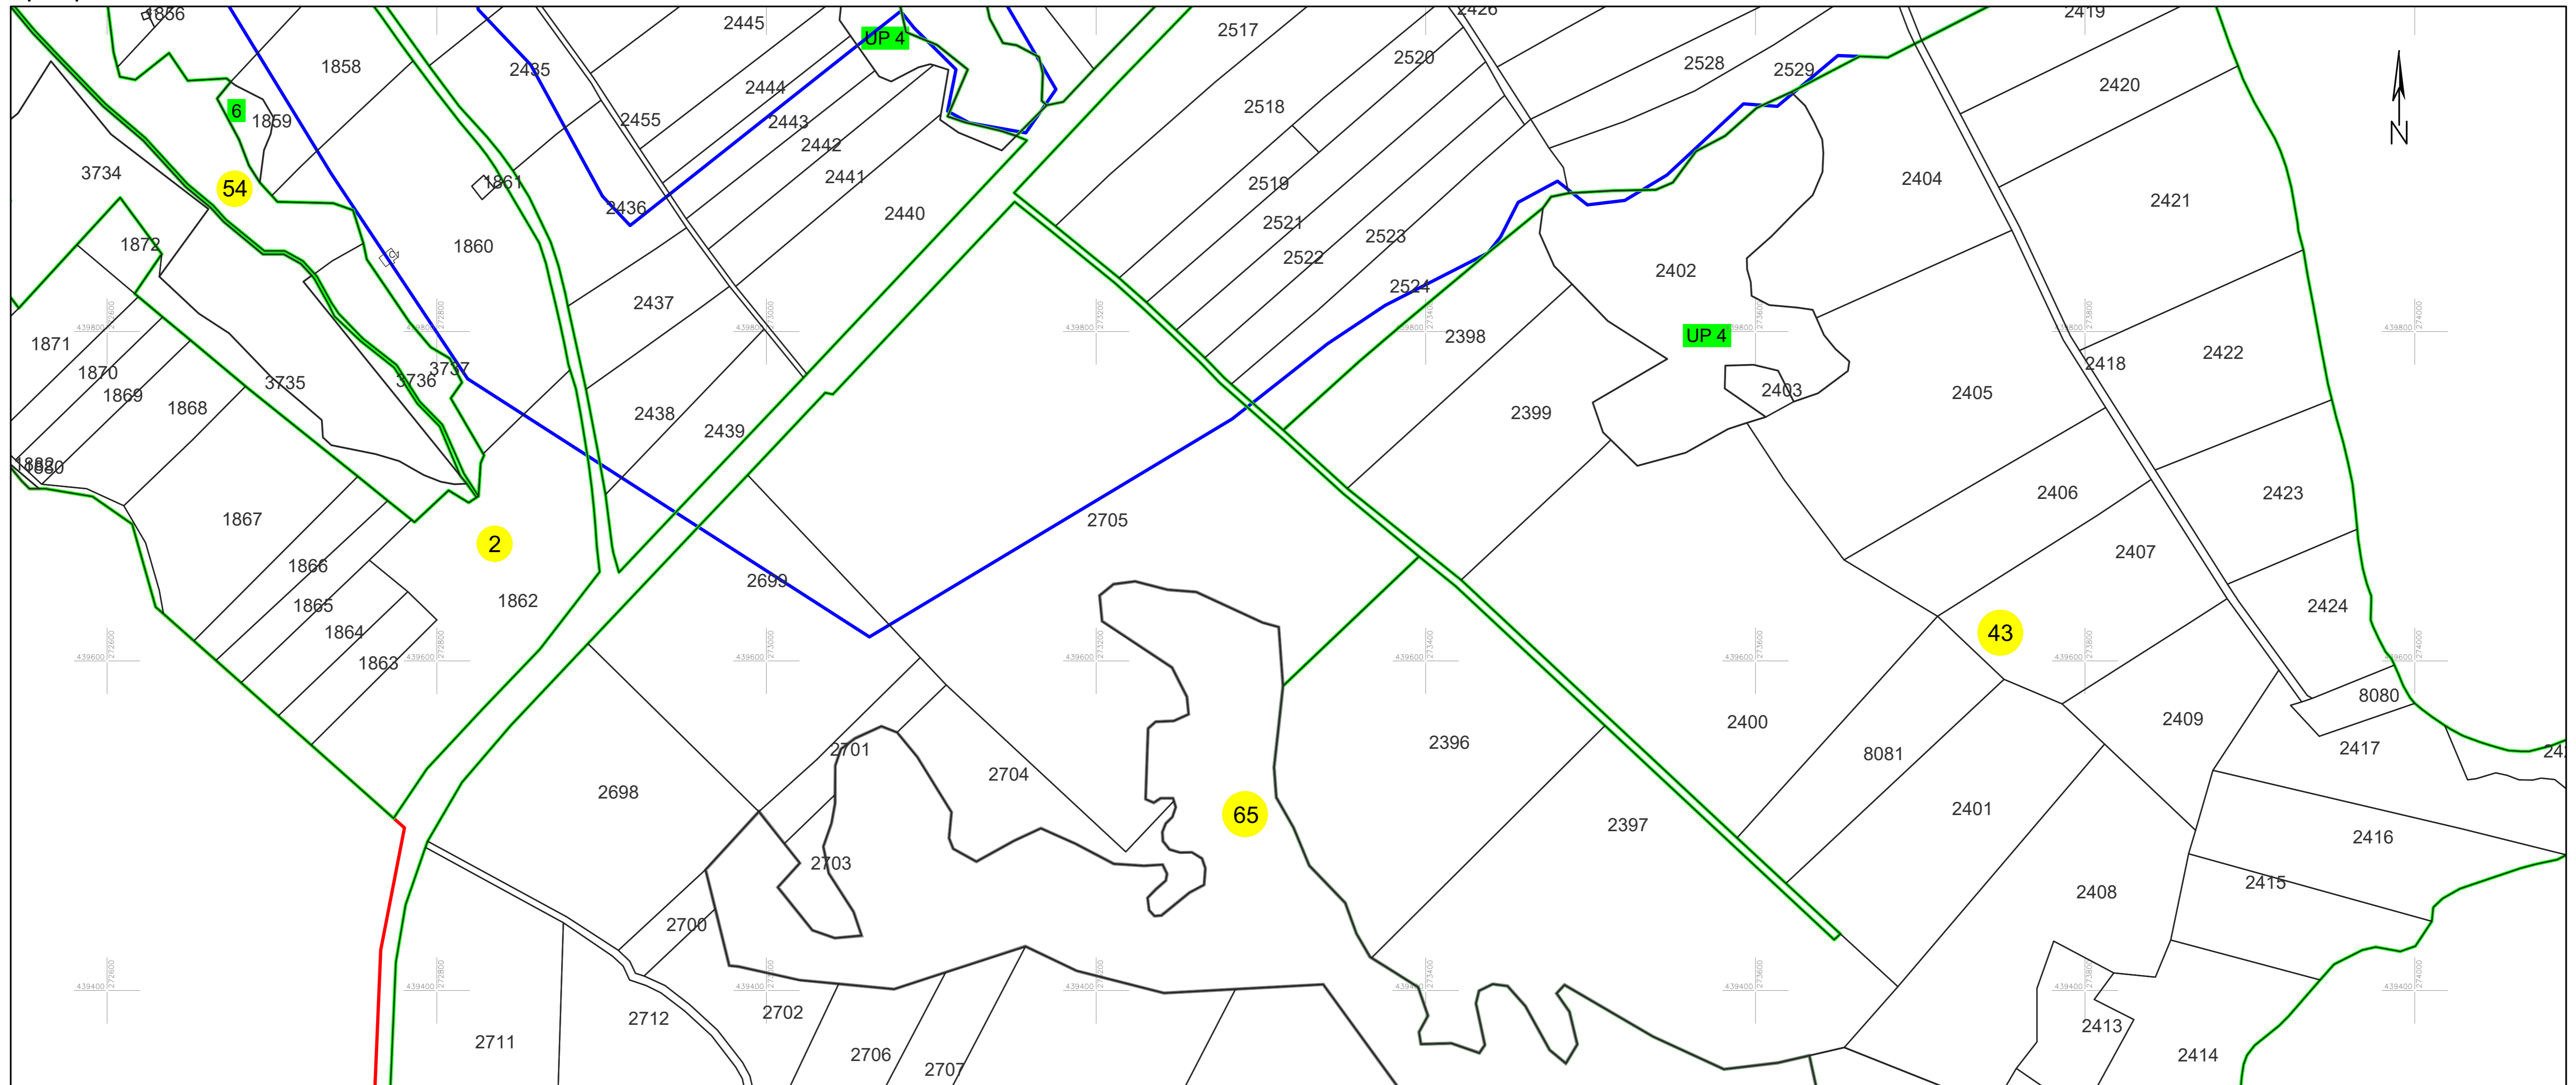

PLAN CADASTRAL

UAT PĂLTINIȘ, jud. Caraș-Severin

Sector cadastral 65

Scara 1:2000

Planșa 60_1
Spre publicare

LEGENDA:

- 1 ID imobil
- 26 Număr poștal
- STRADA 1 Denumire arteră
- Răul Timiș Hidrografie
- 71 Număr sector cadastral
- 23 Număr tarla/cvartal
- Limită UAT
- Limită sector cadastral
- Limită intravilan
- Limită tarla/cvartal
- Limită imobil
- Limită construcție definitivă

Schița cu dispunerea sectoarelor cadastrale (Detaliu)

Schița cu dispunerea planșelor

Data: mai 2024
Semnat electronic de către Cristian COLF
conform mandatului nr. KMRE 354 din 23.07.2021