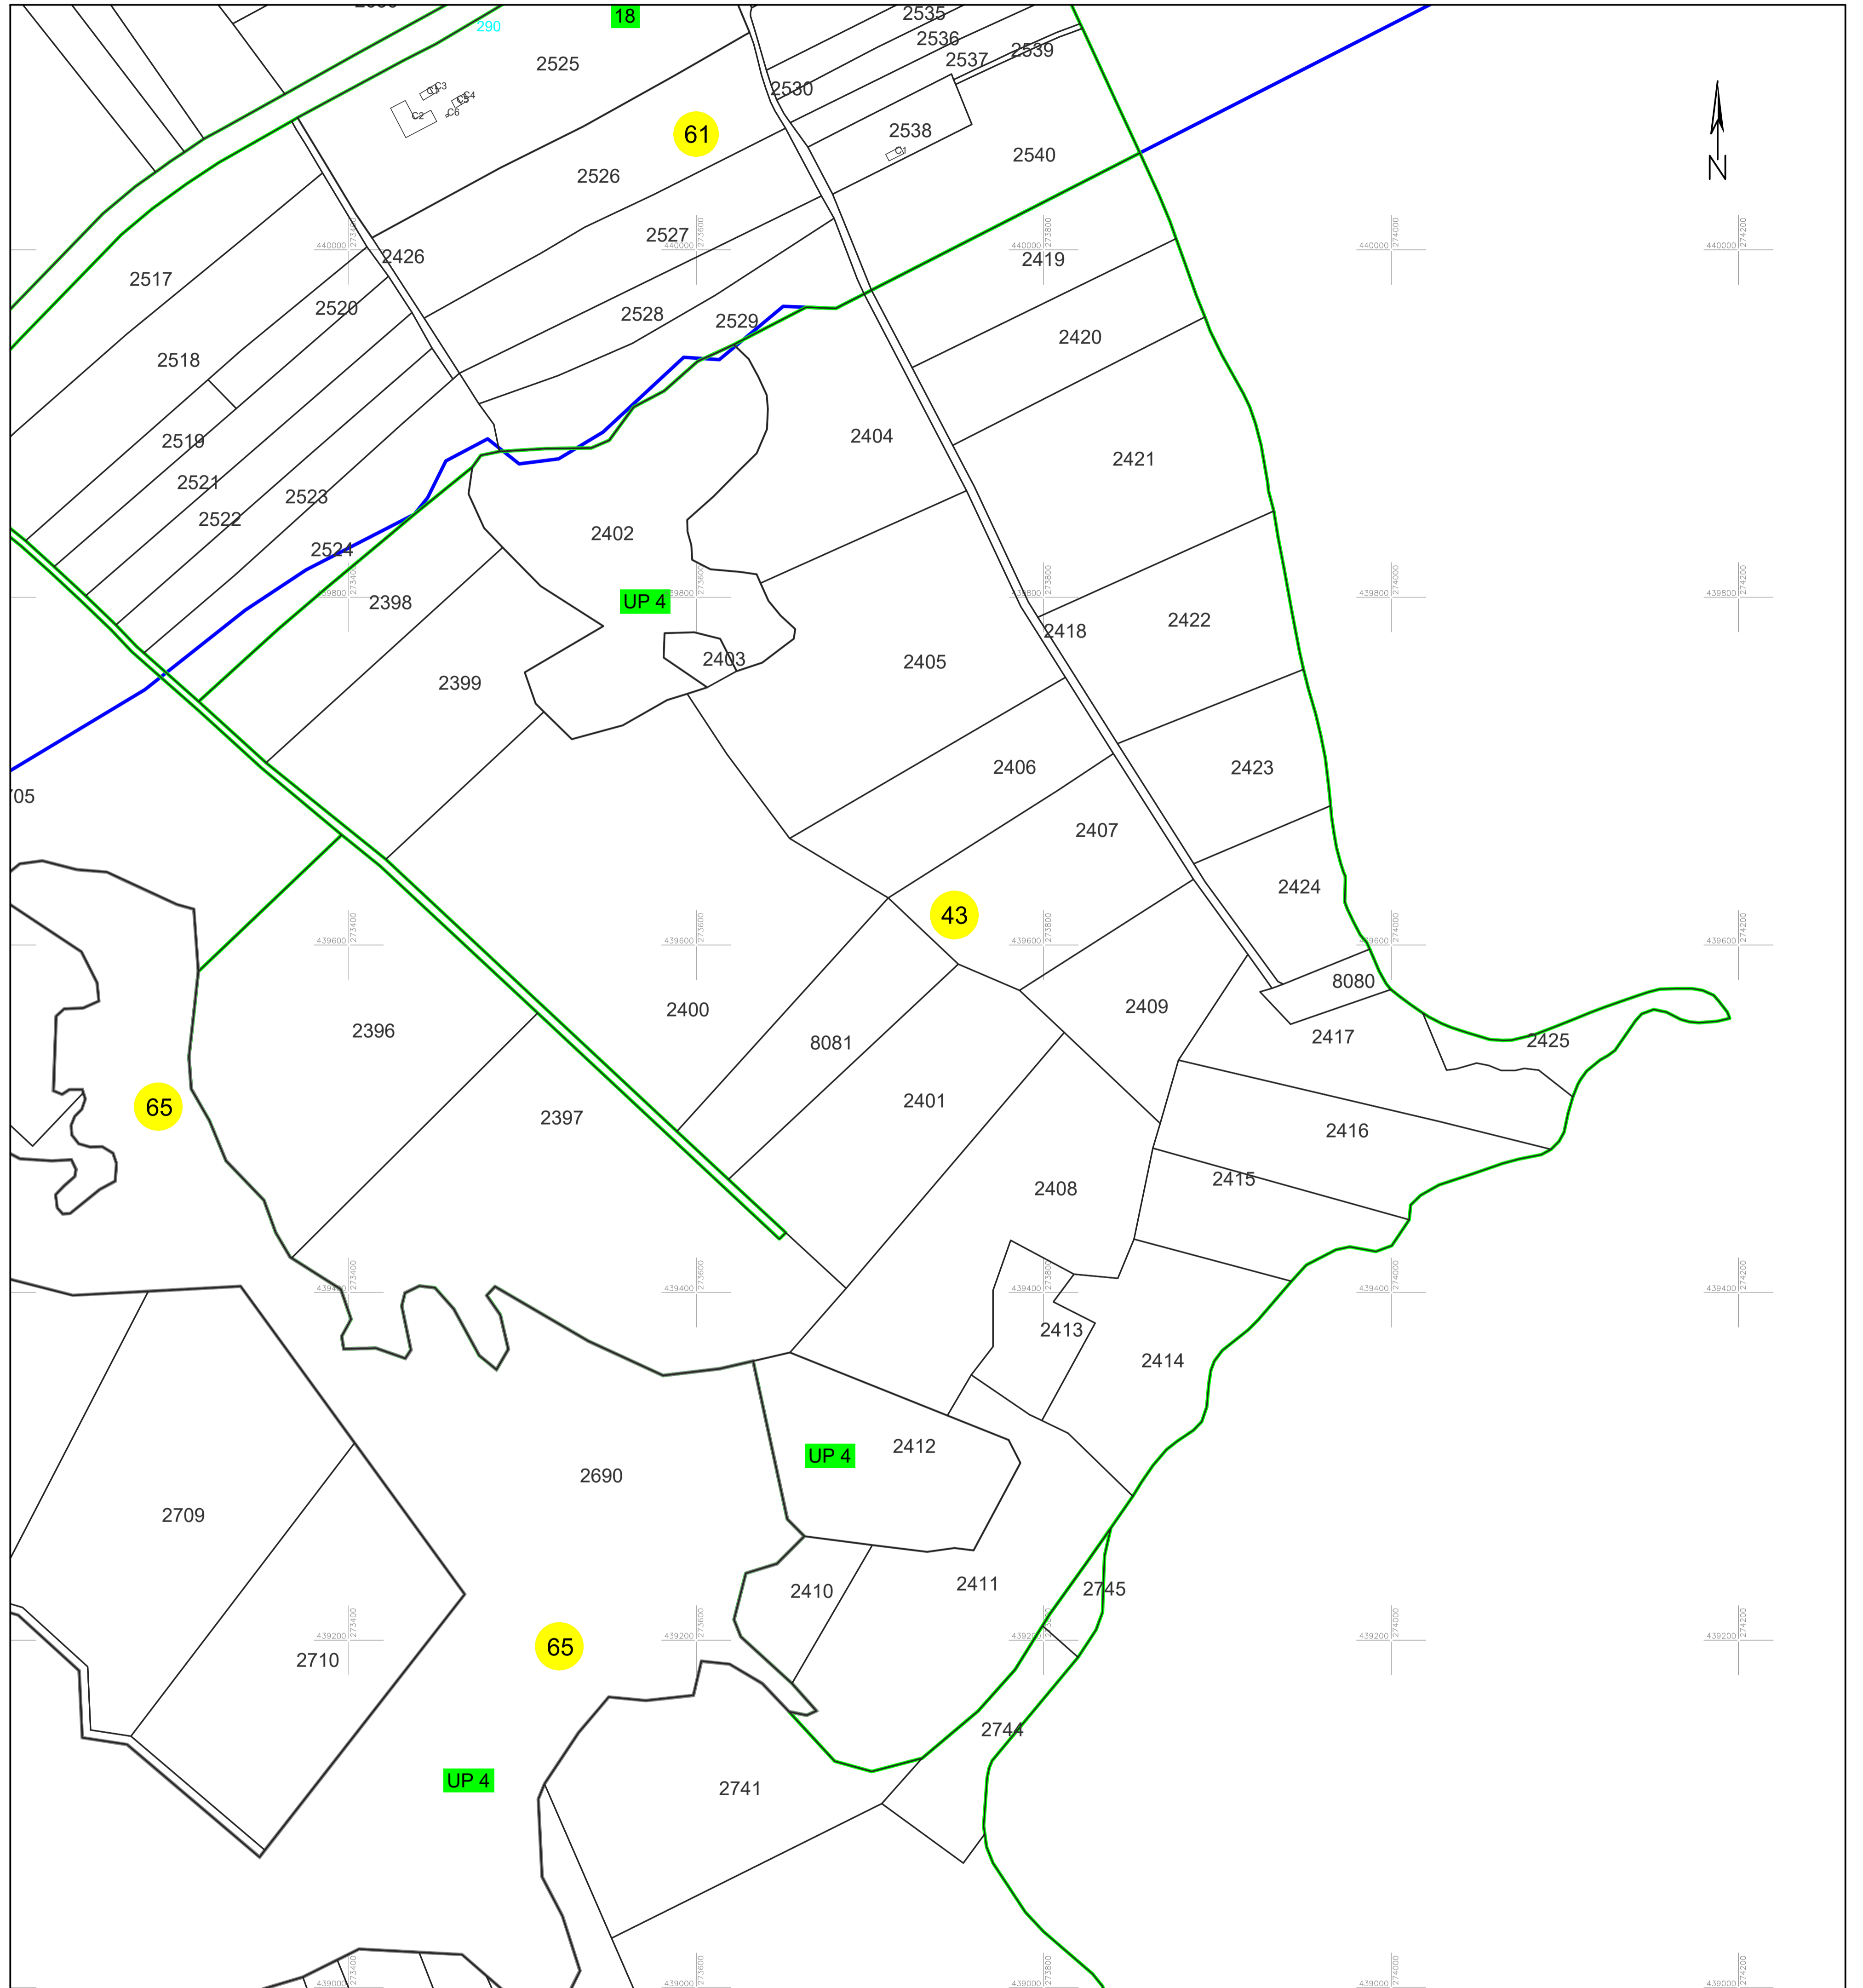

PLAN CADASTRAL

UAT PĂLTINIȘ, jud. Caraș-Severin

Sector cadastral 43

Scara 1:2000

Planșa 59
Spre publicare

LEGENDA:

- 1 ID imobil
- 26 Număr poștal
- STRADA 1 Denumire arteră
- Râul Timiș Hidrografie
- 71 Număr sector cadastral
- 23 Număr tarla/cvartal
- Limită UAT
- Limită sector cadastral
- Limită intravilan
- Limită tarla/cvartal
- Limită imobil
- Limită construcție definitivă

Schița cu dispunerea sectoarelor cadastrale (Detaliu)

Data: mai 2024
Semnat electronic de către Cristian COLF
conform mandatului nr. KMRE 354 din 23.07.2021