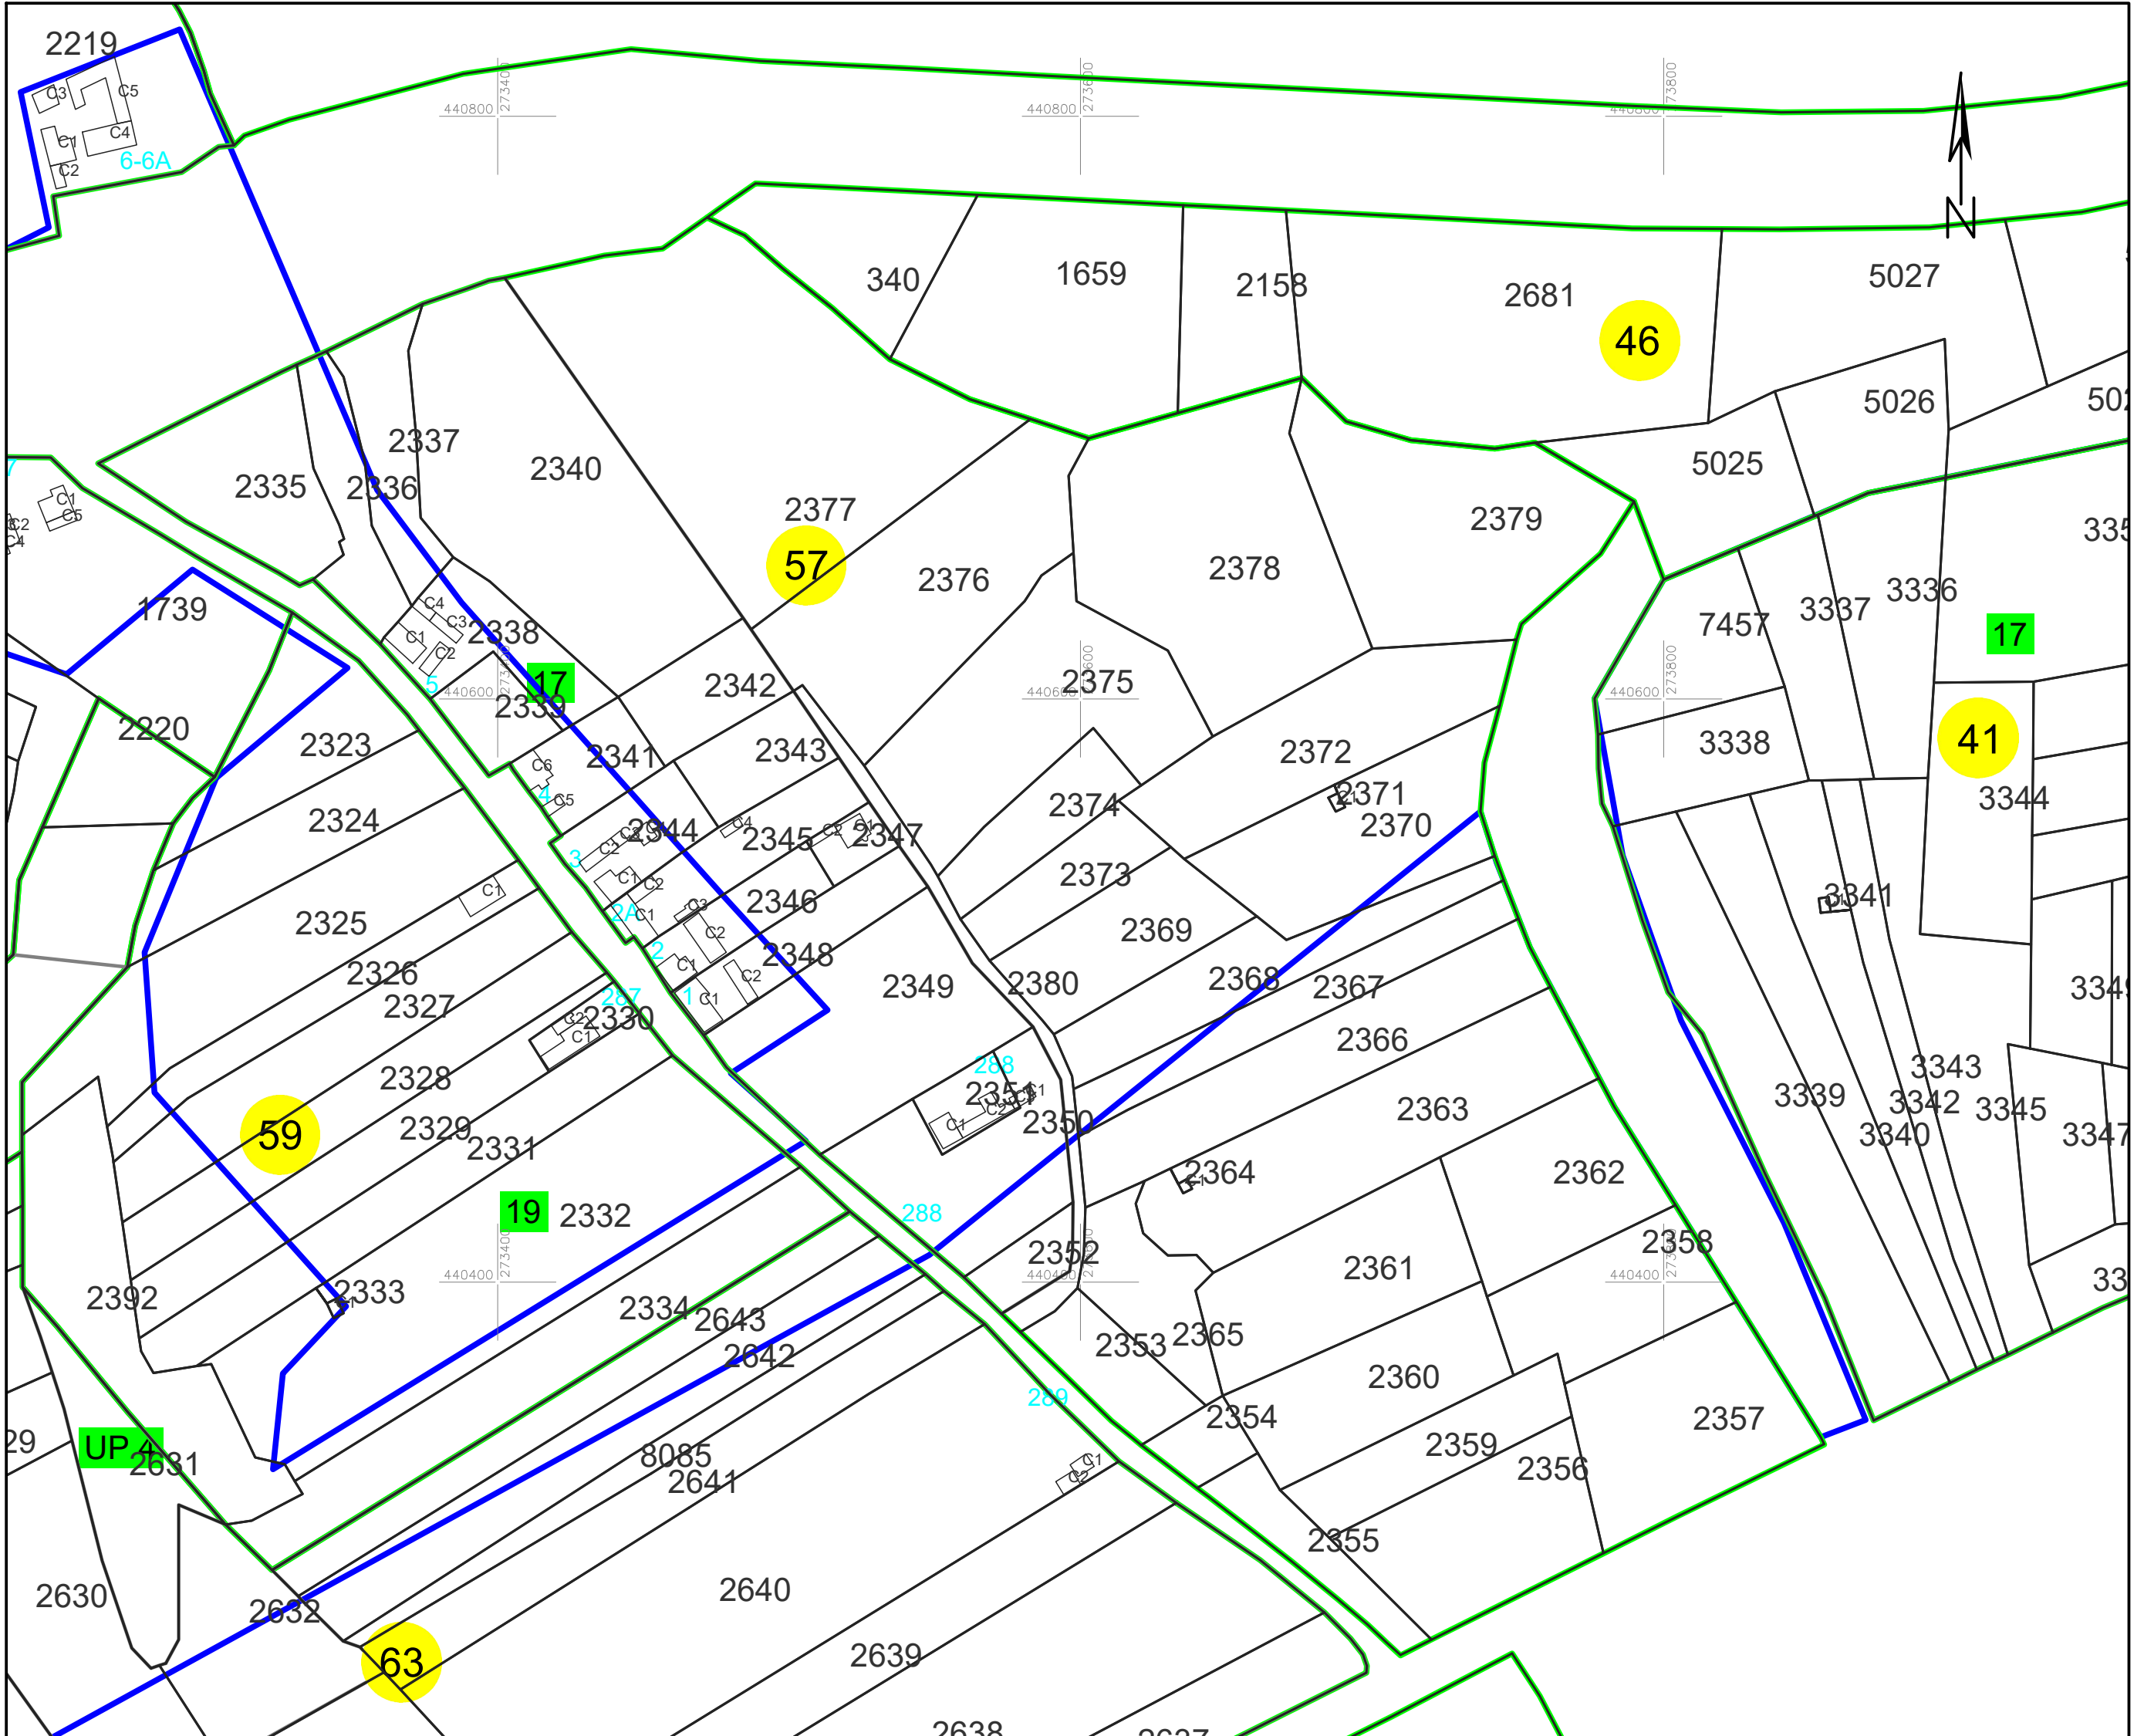

# PLAN CADASTRAL

### Sector cadastral 41, 46

Scara 1:2000

Planșa 58\_3  
Spre publicare

**LEGENDA:**

- 1 ID imobil
- 26 Număr poștal
- STRADA 1 Denumire arteră
- Râul Timiș Hidrografie
- 71 Număr sector cadastral
- 23 Număr tarla/cvartal
- Limită UAT
- Limită sector cadastral
- Limită intravilan
- Limită tarla/cvartal
- Limită imobil
- Limită construcție definitivă

**Schița cu dispunerea sectoarelor cadastrale (Detaliu)**

**Schița cu dispunerea planșelor**

Sistem de proiecție STEREO 70

Data: mai 2024

Semnat electronic de către Cristian COLF  
conform mandatului nr. KMRE 354 din 23.07.2021