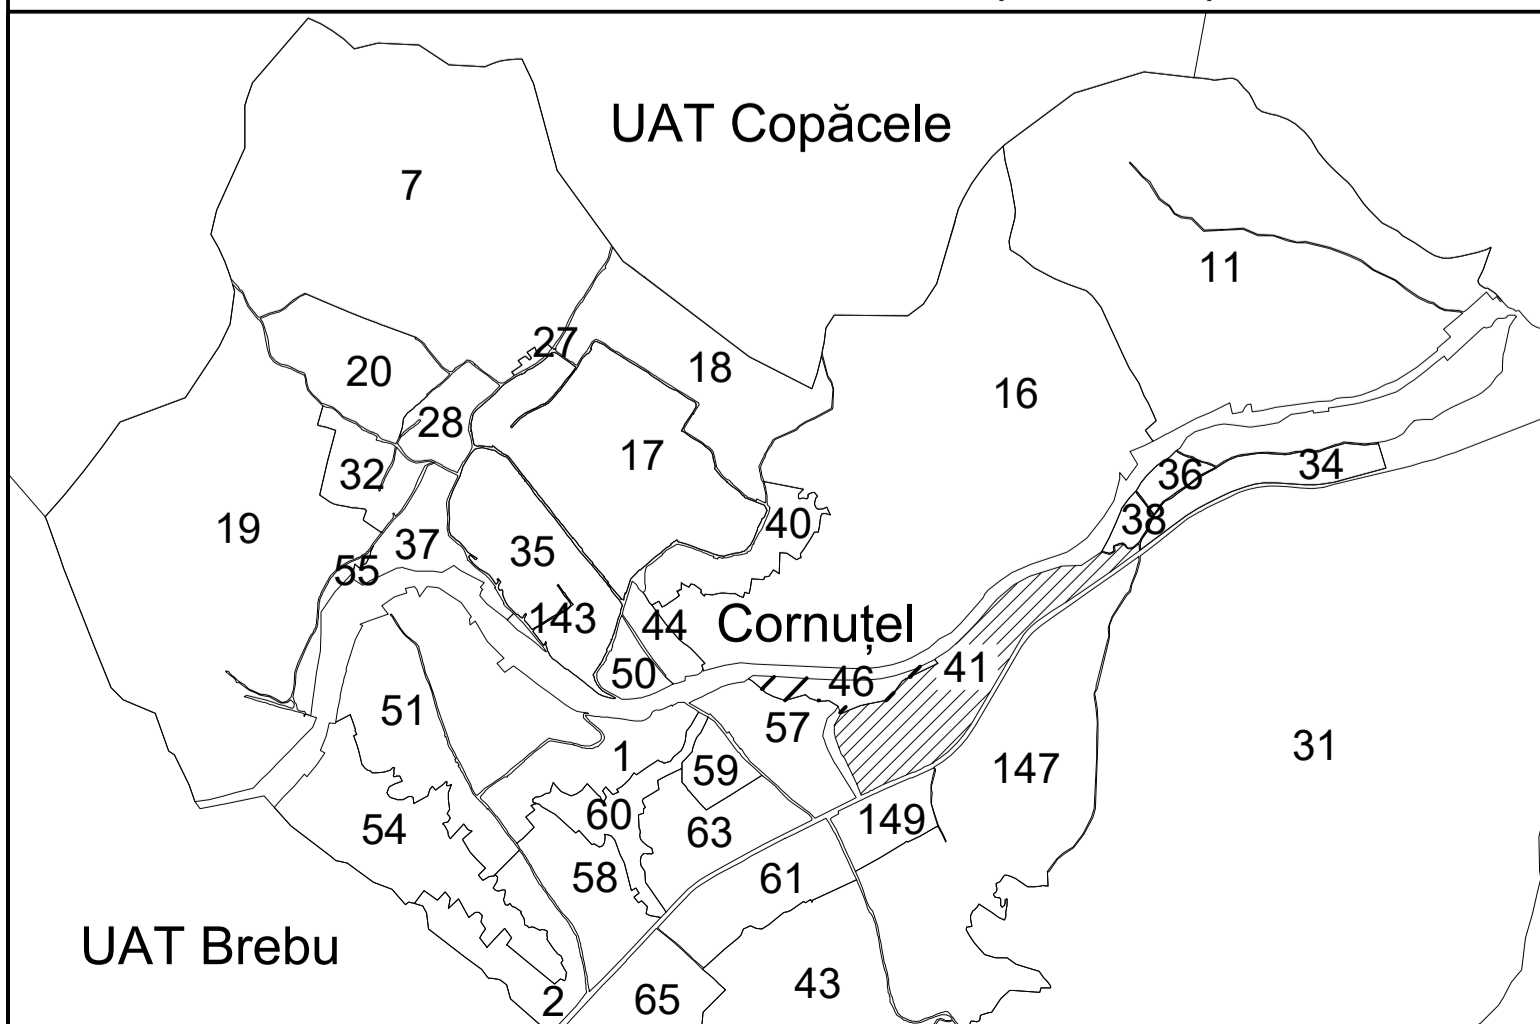

Schița cu dispunerea sectoarelor cadastrale (Detaliu)

Schița cu dispunerea planșelor

Data: mai 2024

Semnat electronic de către Cristian COLF
conform mandatului nr. KMRE 354 din 23.07.2021