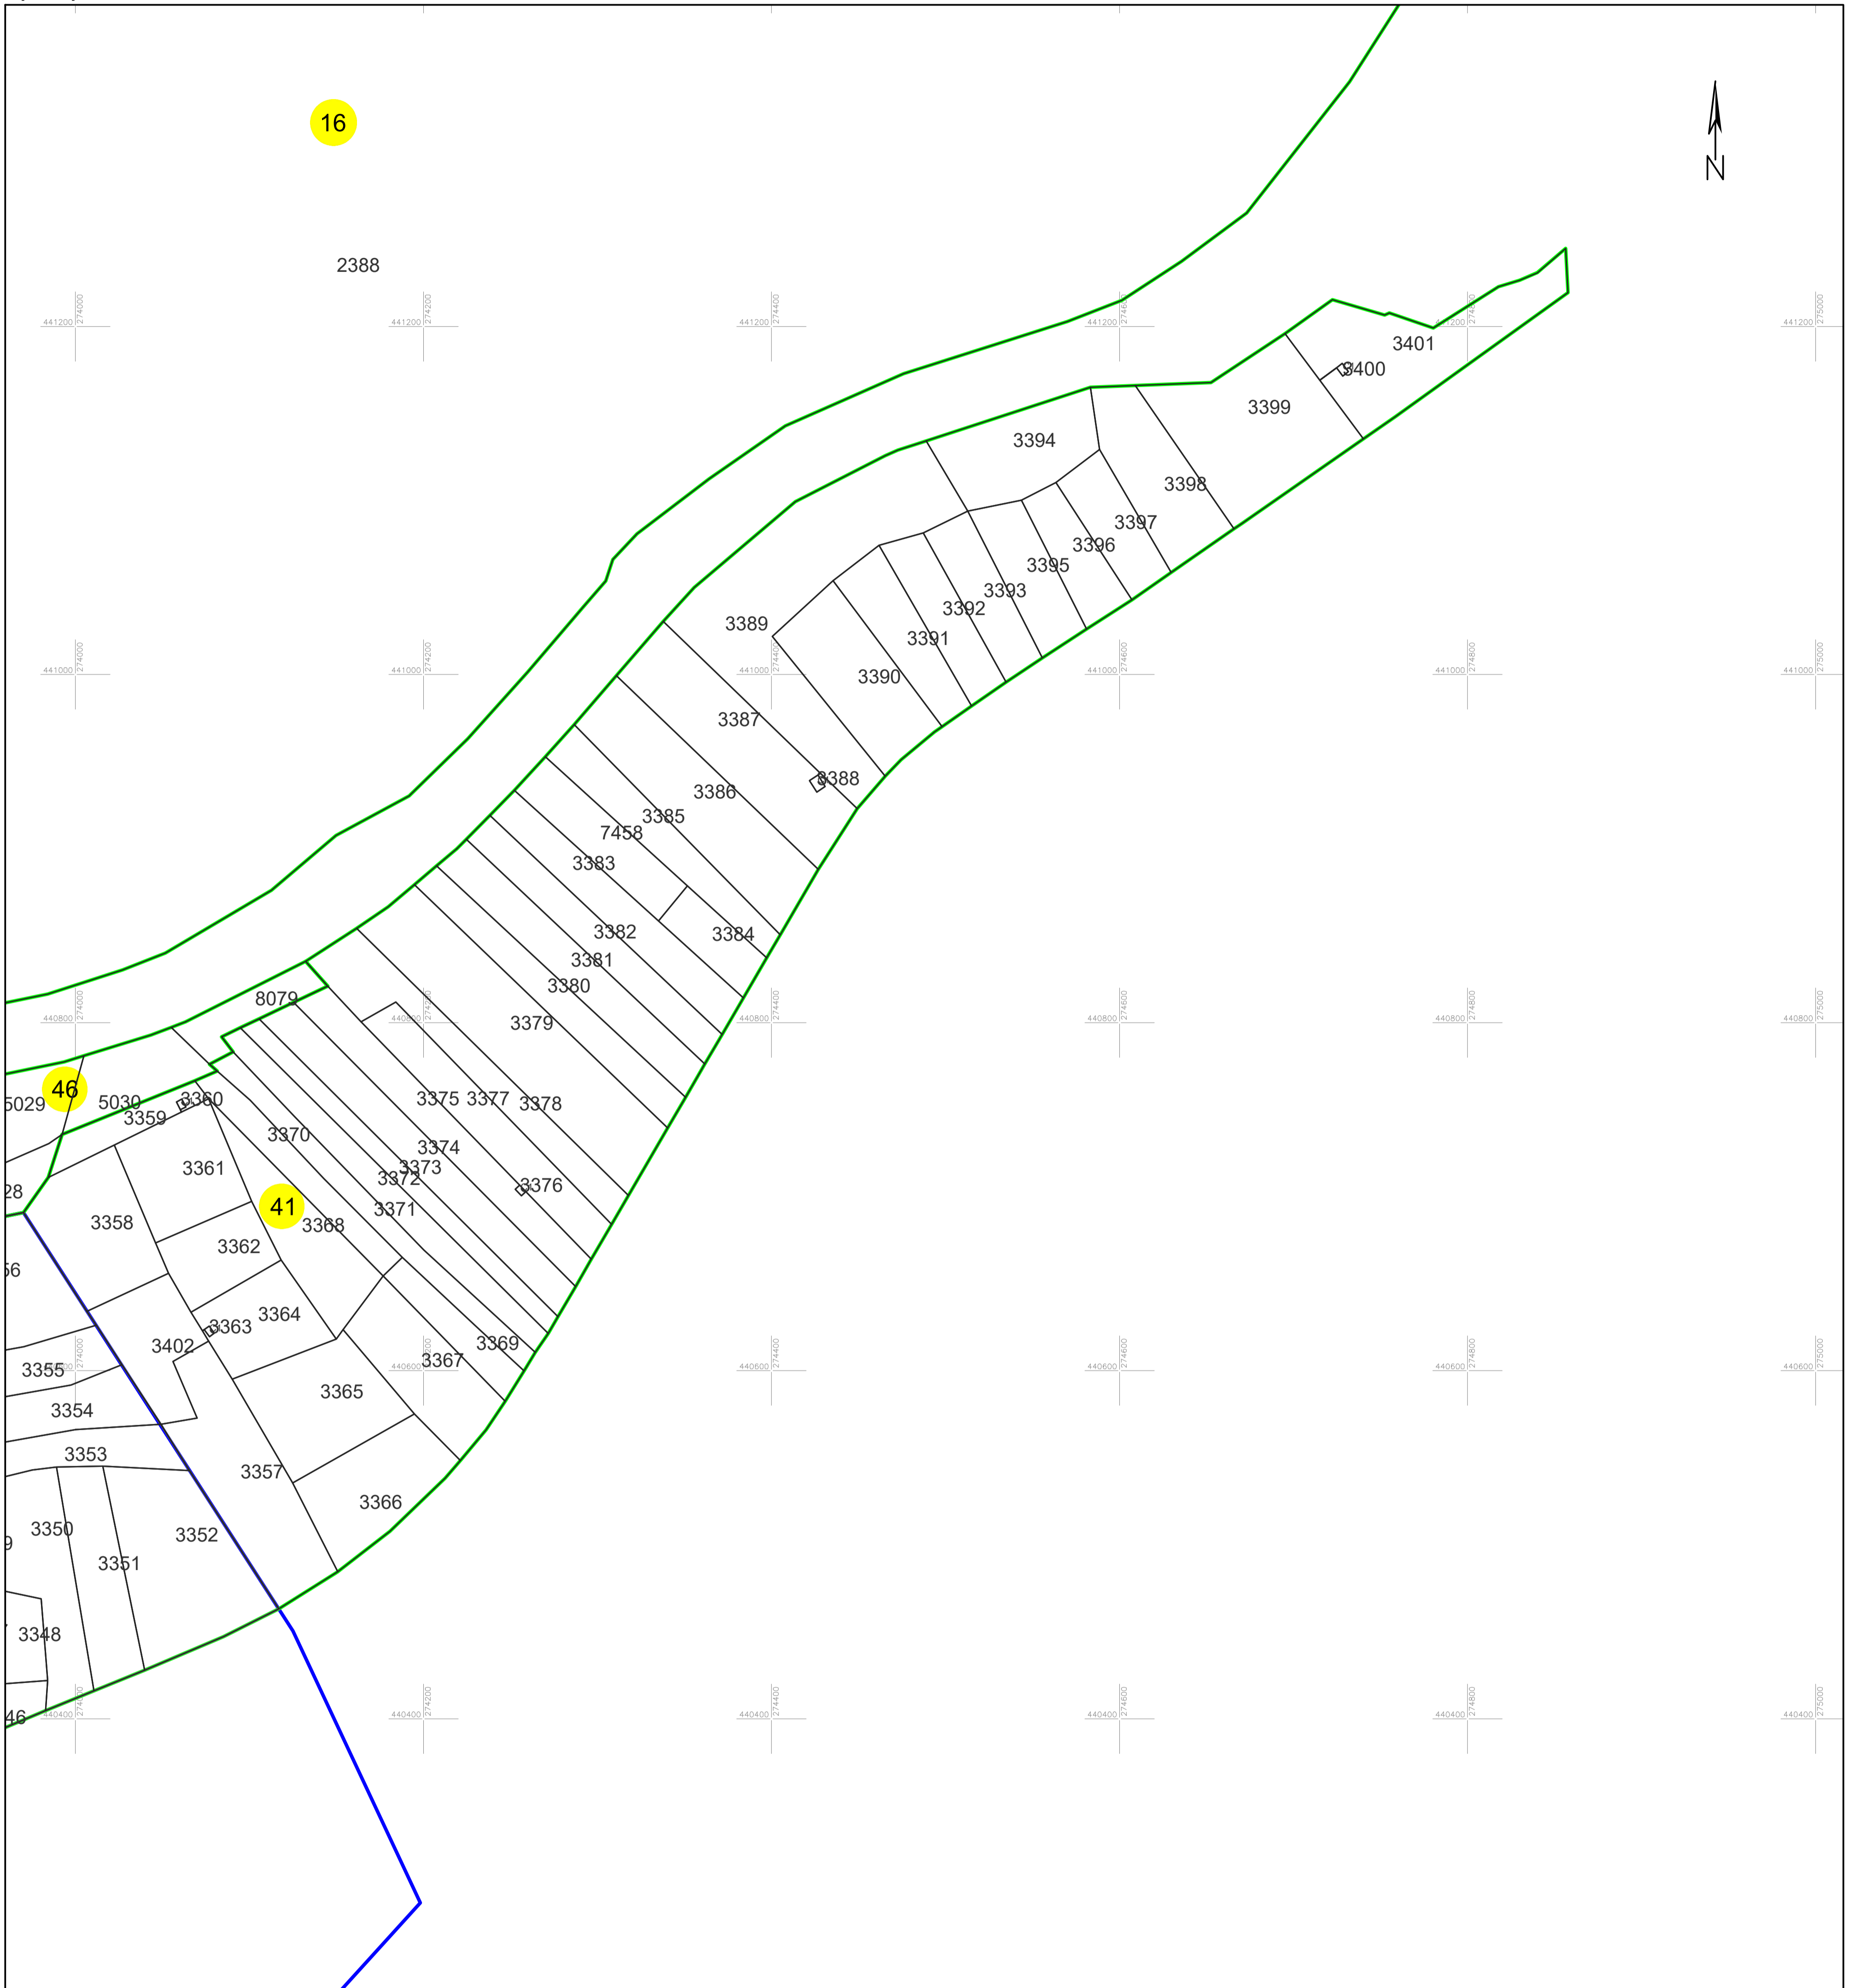

# PLAN CADASTRAL

## UAT PĂLTINIȘ, jud. Caraș-Severin

### Sector cadastral 41, 46

Scara 1:2000

Planșa 58\_1  
Spre publicare

**LEGENDA:**

- 1 ID imobil
- 26 Număr poștal
- STRADA 1 Denumire arteră
- Răul Timiș Hidrografie
- 71 Număr sector cadastral
- 23 Număr tarla/cvartal
- Limită UAT
- Limită sector cadastral
- Limită intravilan
- Limită tarla/cvartal
- Limită imobil
- Limită construcție definitivă

**Schița cu dispunerea sectoarelor cadastrale (Detaliu)**

**Schița cu dispunerea planșelor**

Data: mai 2024

Semnat electronic de către Cristian COLF  
conform mandatului nr. KMRE 354 din 23.07.2021