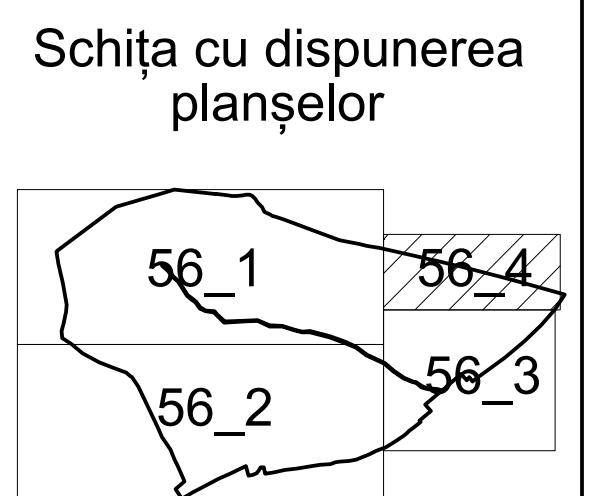

### Sector cadastral 11

Scara 1:2000

Planșa 56\_4  
Spre publicare

**LEGENDA:**

1	ID imobil
26	Număr poștal
STRADA 1	Denumire arteră
Râul Timiș	Hidrografie
71	Număr sector cadastral
23	Număr tarla/cvartal
— (red line)	Limită UAT
— (green line)	Limită sector cadastral
— (blue line)	Limită intravilan
— (thin black line)	Limită tarla/cvartal
— (thin black line)	Limită imobil
— (thin black line)	Limită construcție definitivă