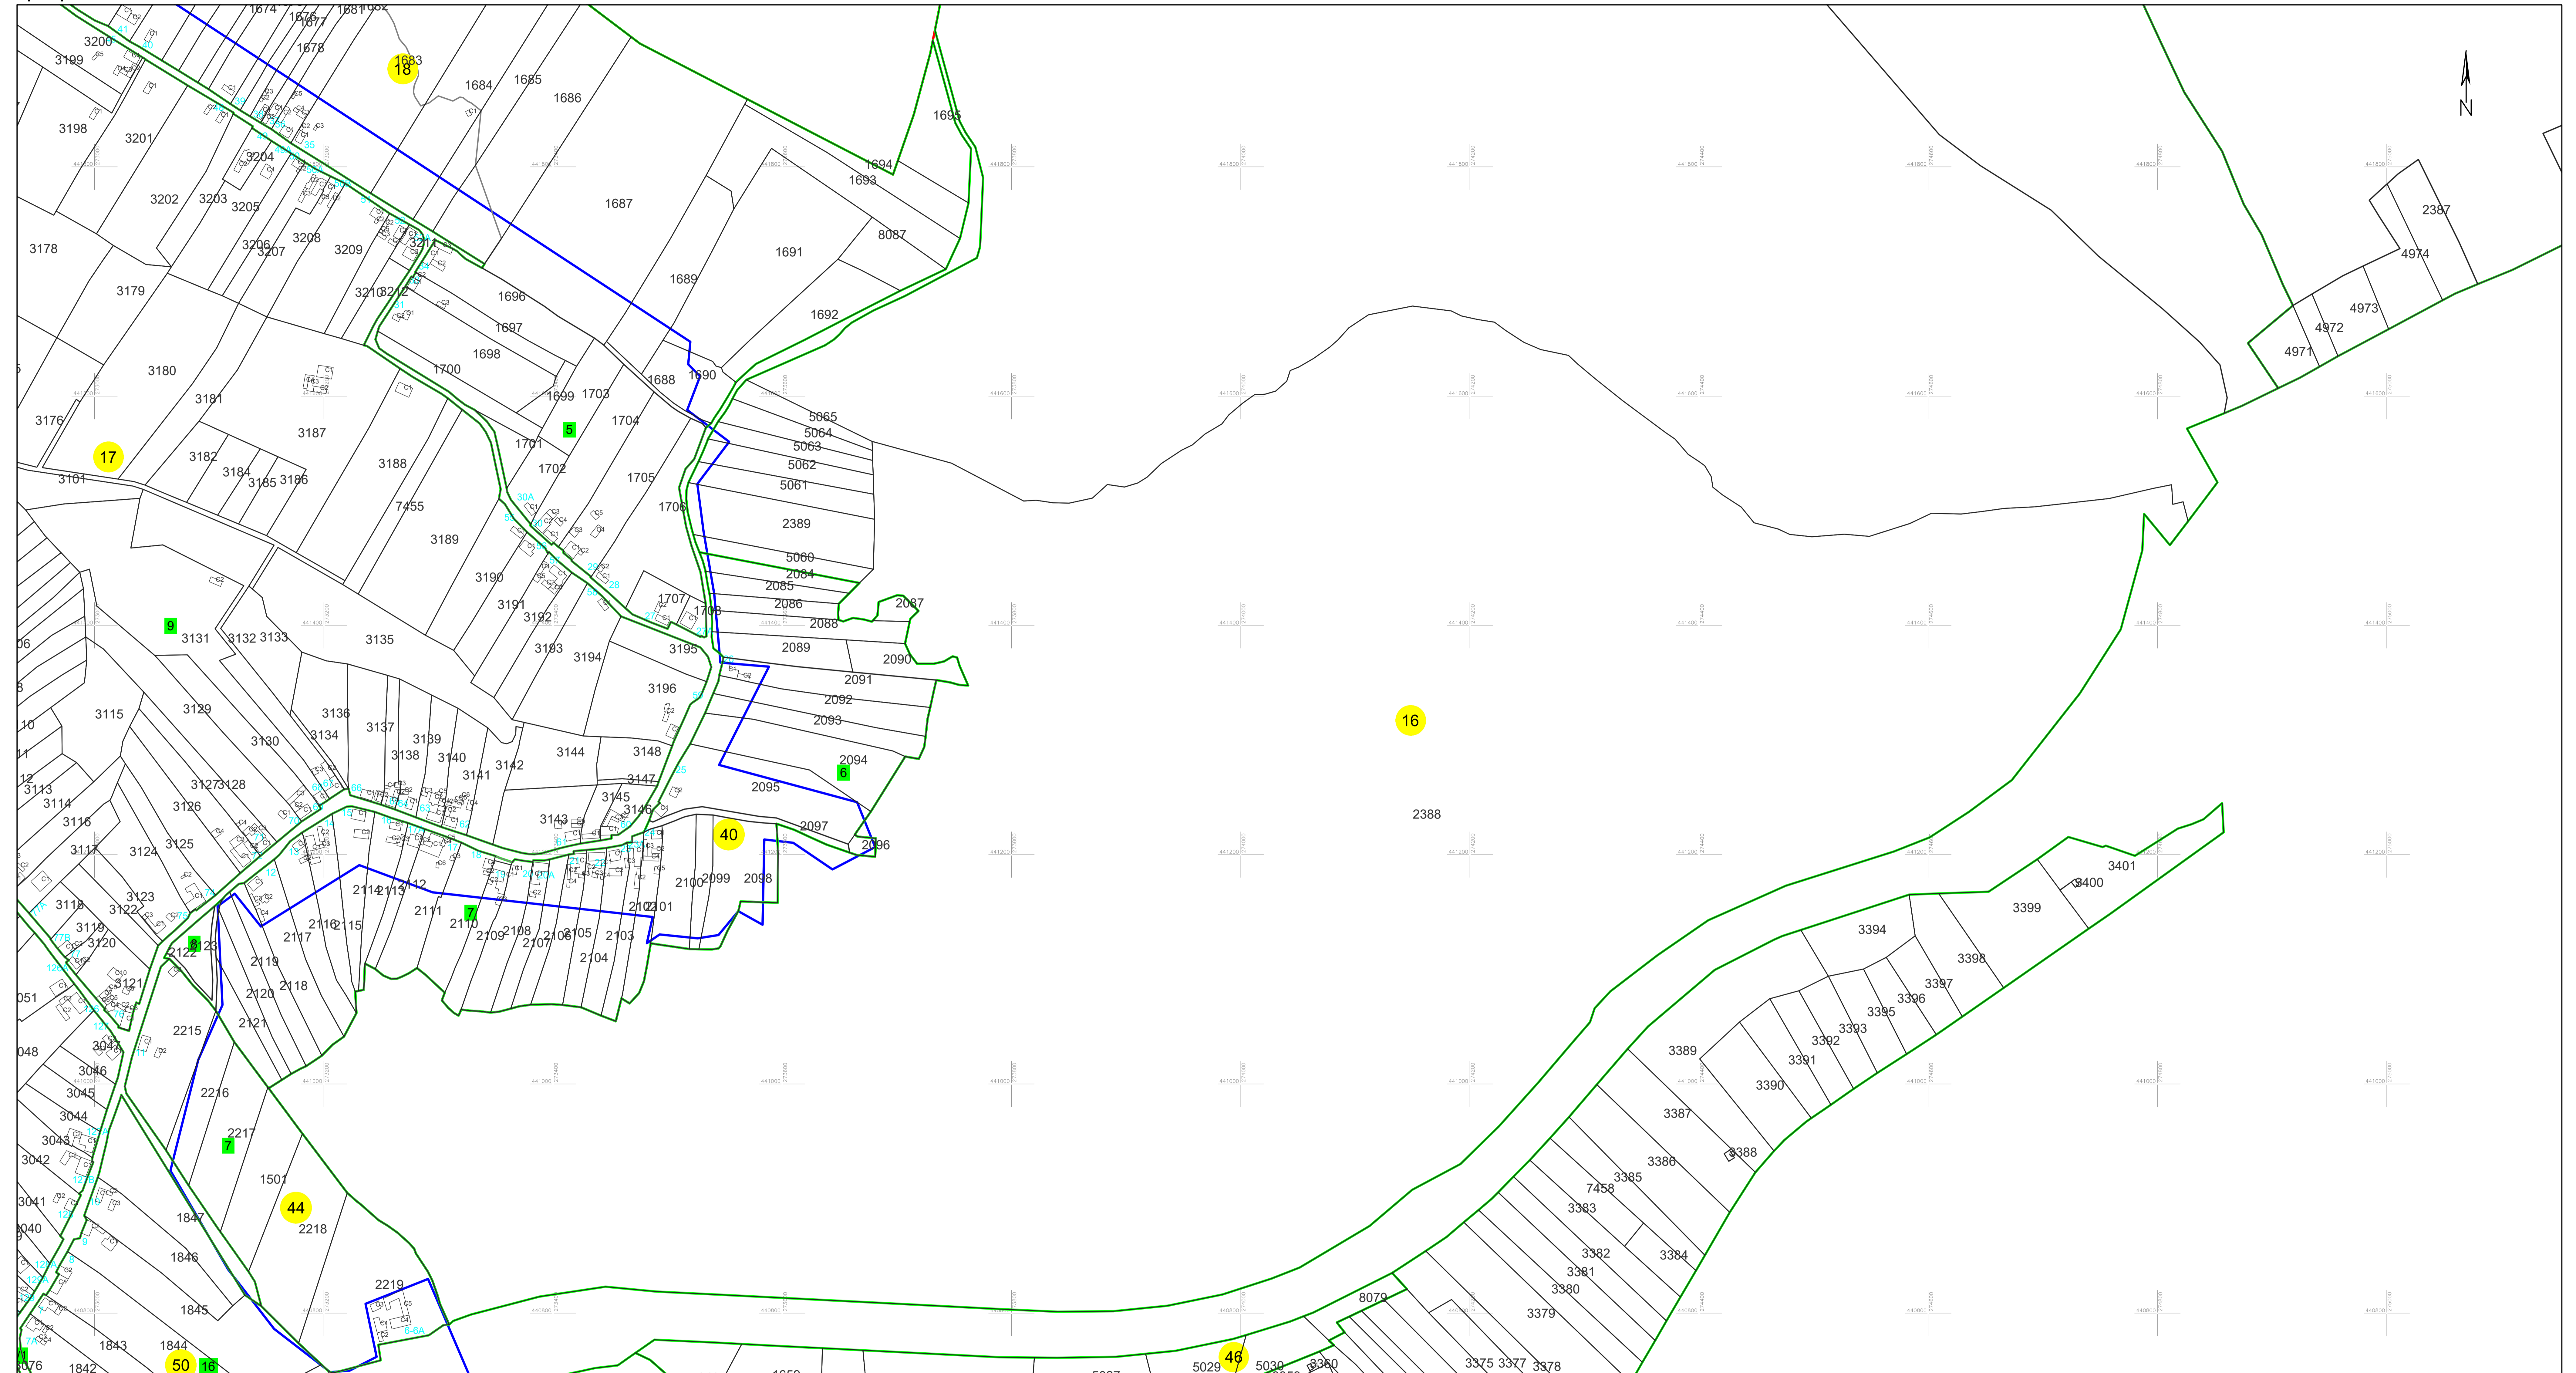

PLAN CADASTRAL
 UAT PĂLTINIȘ, jud. Caraș-Severin
 Sector cadastral 16
 Scara 1:2000

Planșa 55_2
 Spre publicare

LEGENDA:

1	ID imobil
26	Număr poștal
STRADA 1	Denumire arteră
	Hidrografie
71	Număr sector cadastral
23	Număr tarla/cvartal
	Limită UAT
	Limită sector cadastral
	Limită intravilan
	Limită tarla/cvartal
	Limită imobil
	Limită construcție cu caracter permanent