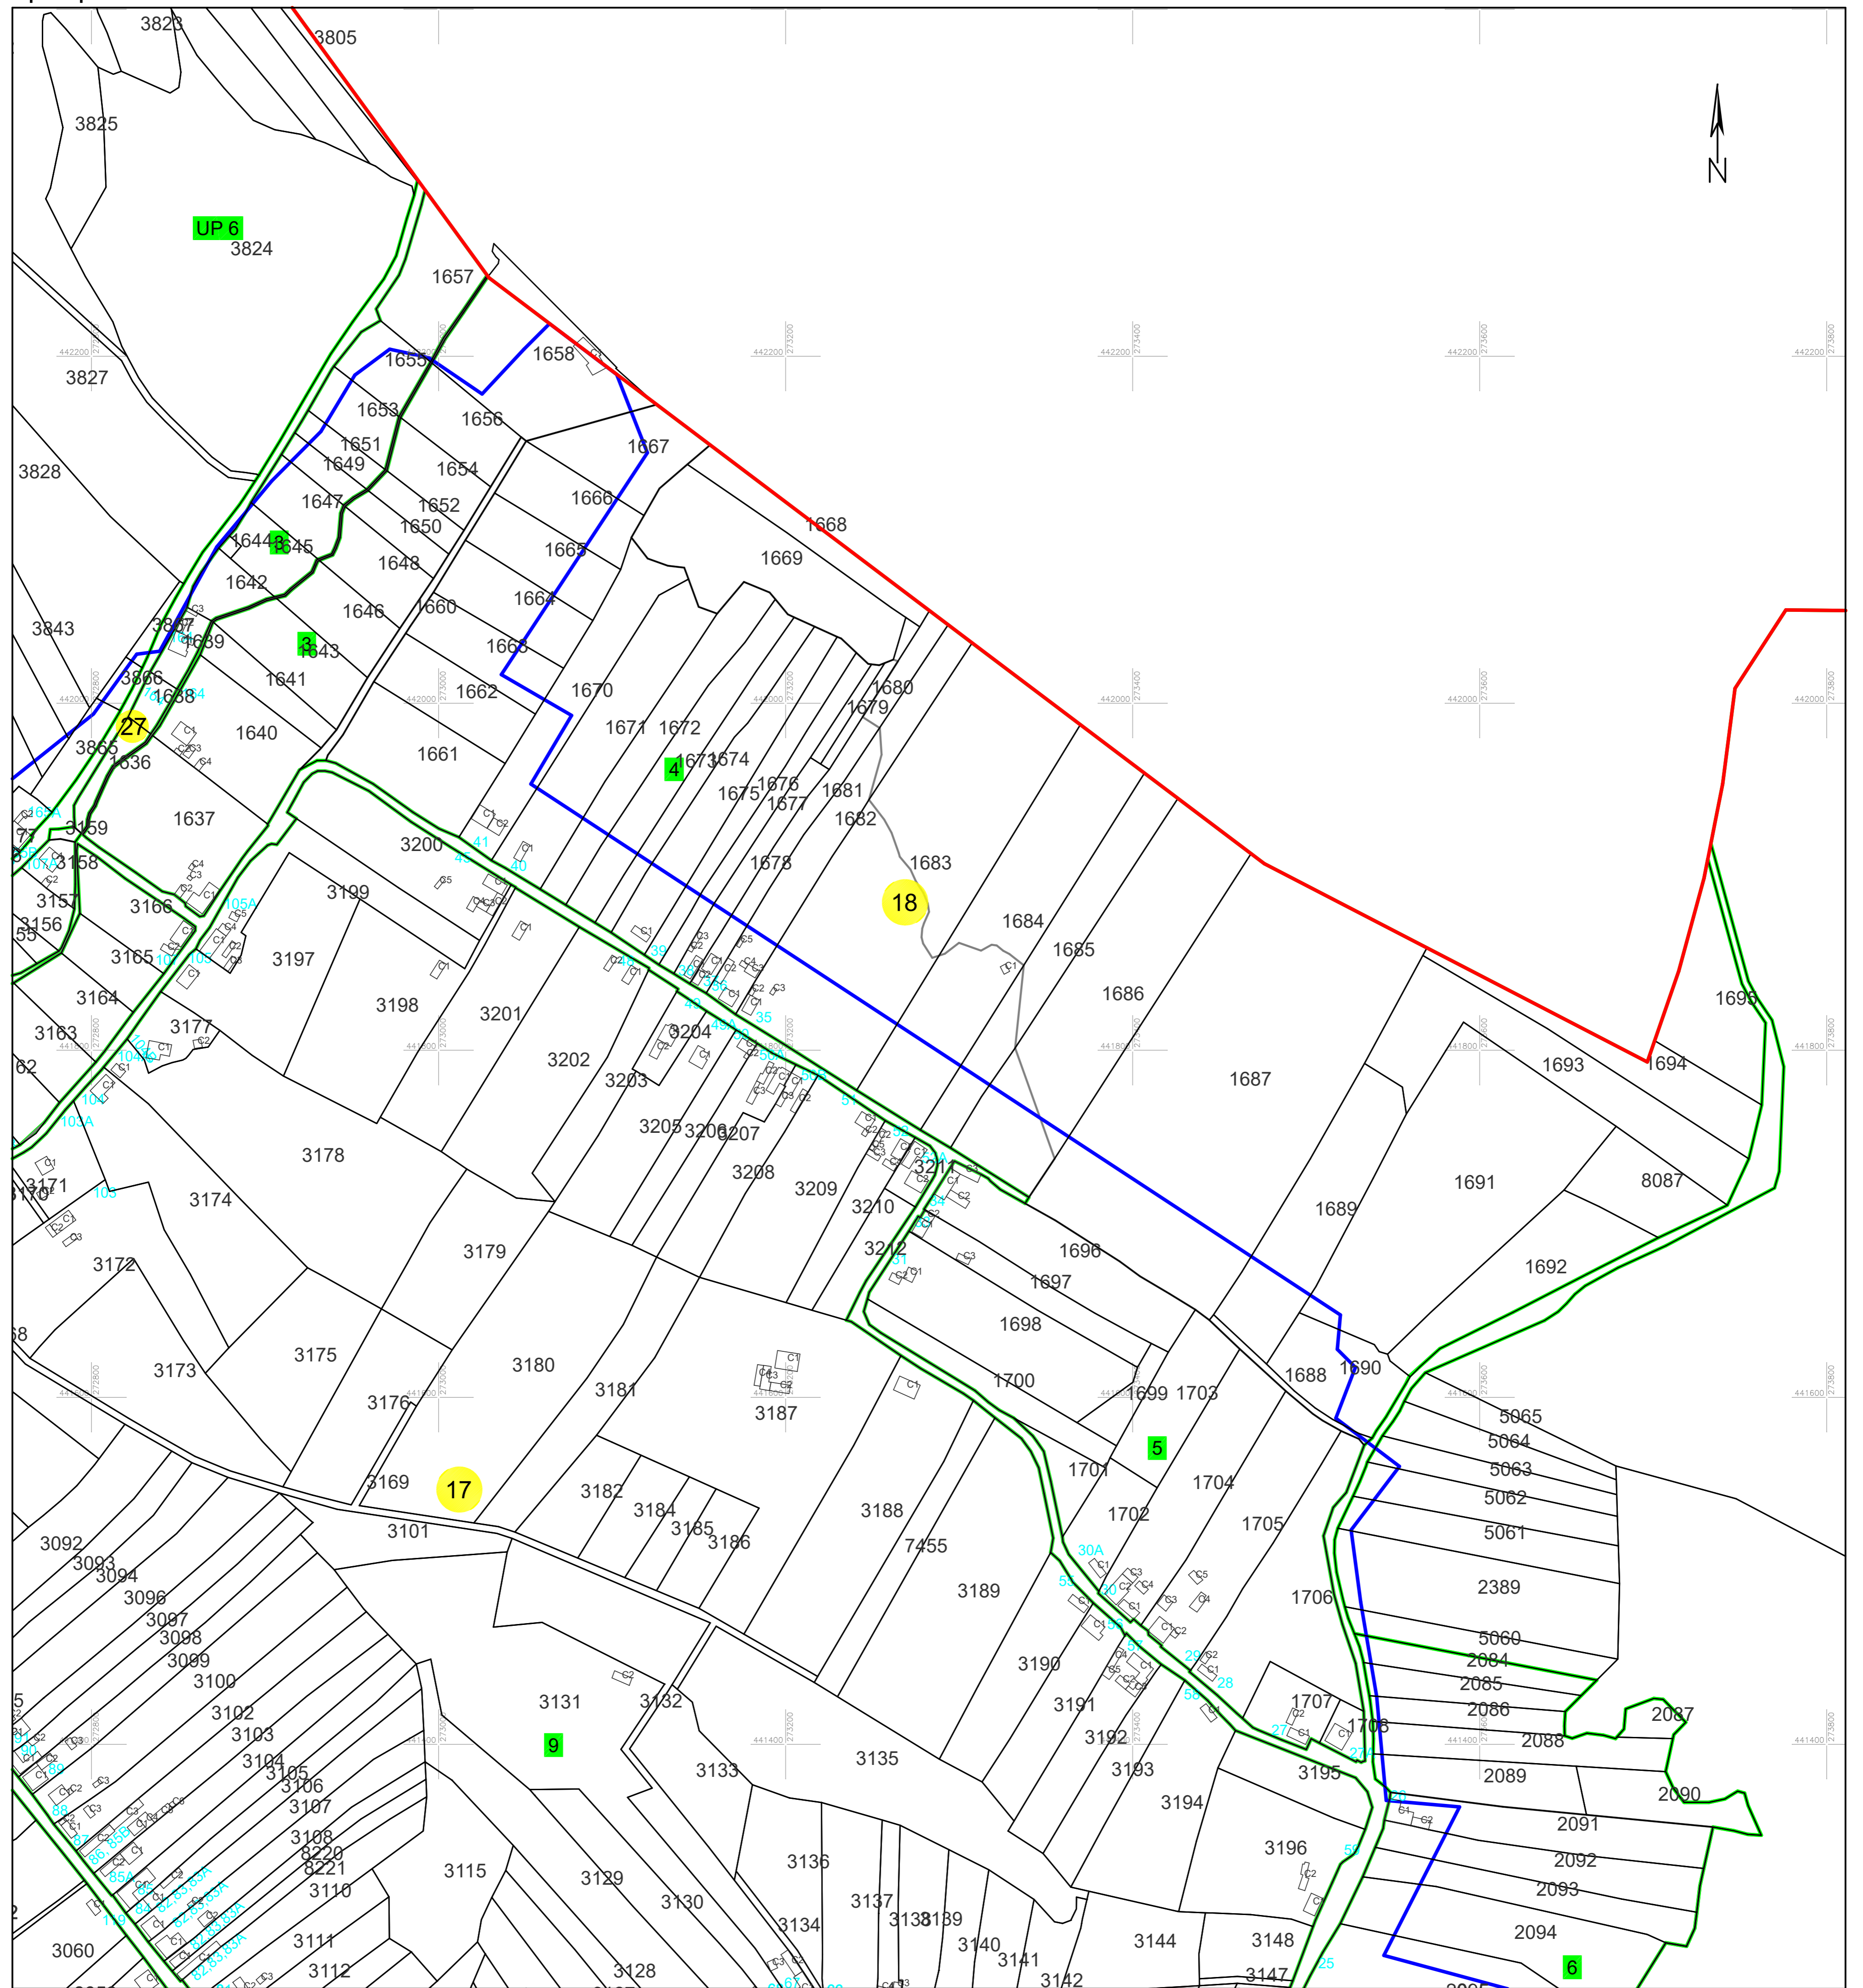

PLAN CADASTRAL

UAT PĂLTINIȘ, jud. Caraș-Severin

Sector cadastral 18

Scara 1:2000

Planșa 54
Spre publicare

LEGENDA:

- 1 ID imobil
- 26 Număr poștal
- STRADA 1 Denumire arteră
- Răul Timiș Hidrografie
- 71 Număr sector cadastral
- 23 Număr tarla/cvartal
- Limită UAT
- Limită sector cadastral
- Limită intravilan
- Limită tarla/cvartal
- Limită imobil
- Limită construcție definitivă

Schița cu dispunerea sectoarelor cadastrale (Detaliu)

Data: mai 2024
Semnat electronic de către Cristian COLF
conform mandatului nr. KMRE 354 din 23.07.2021