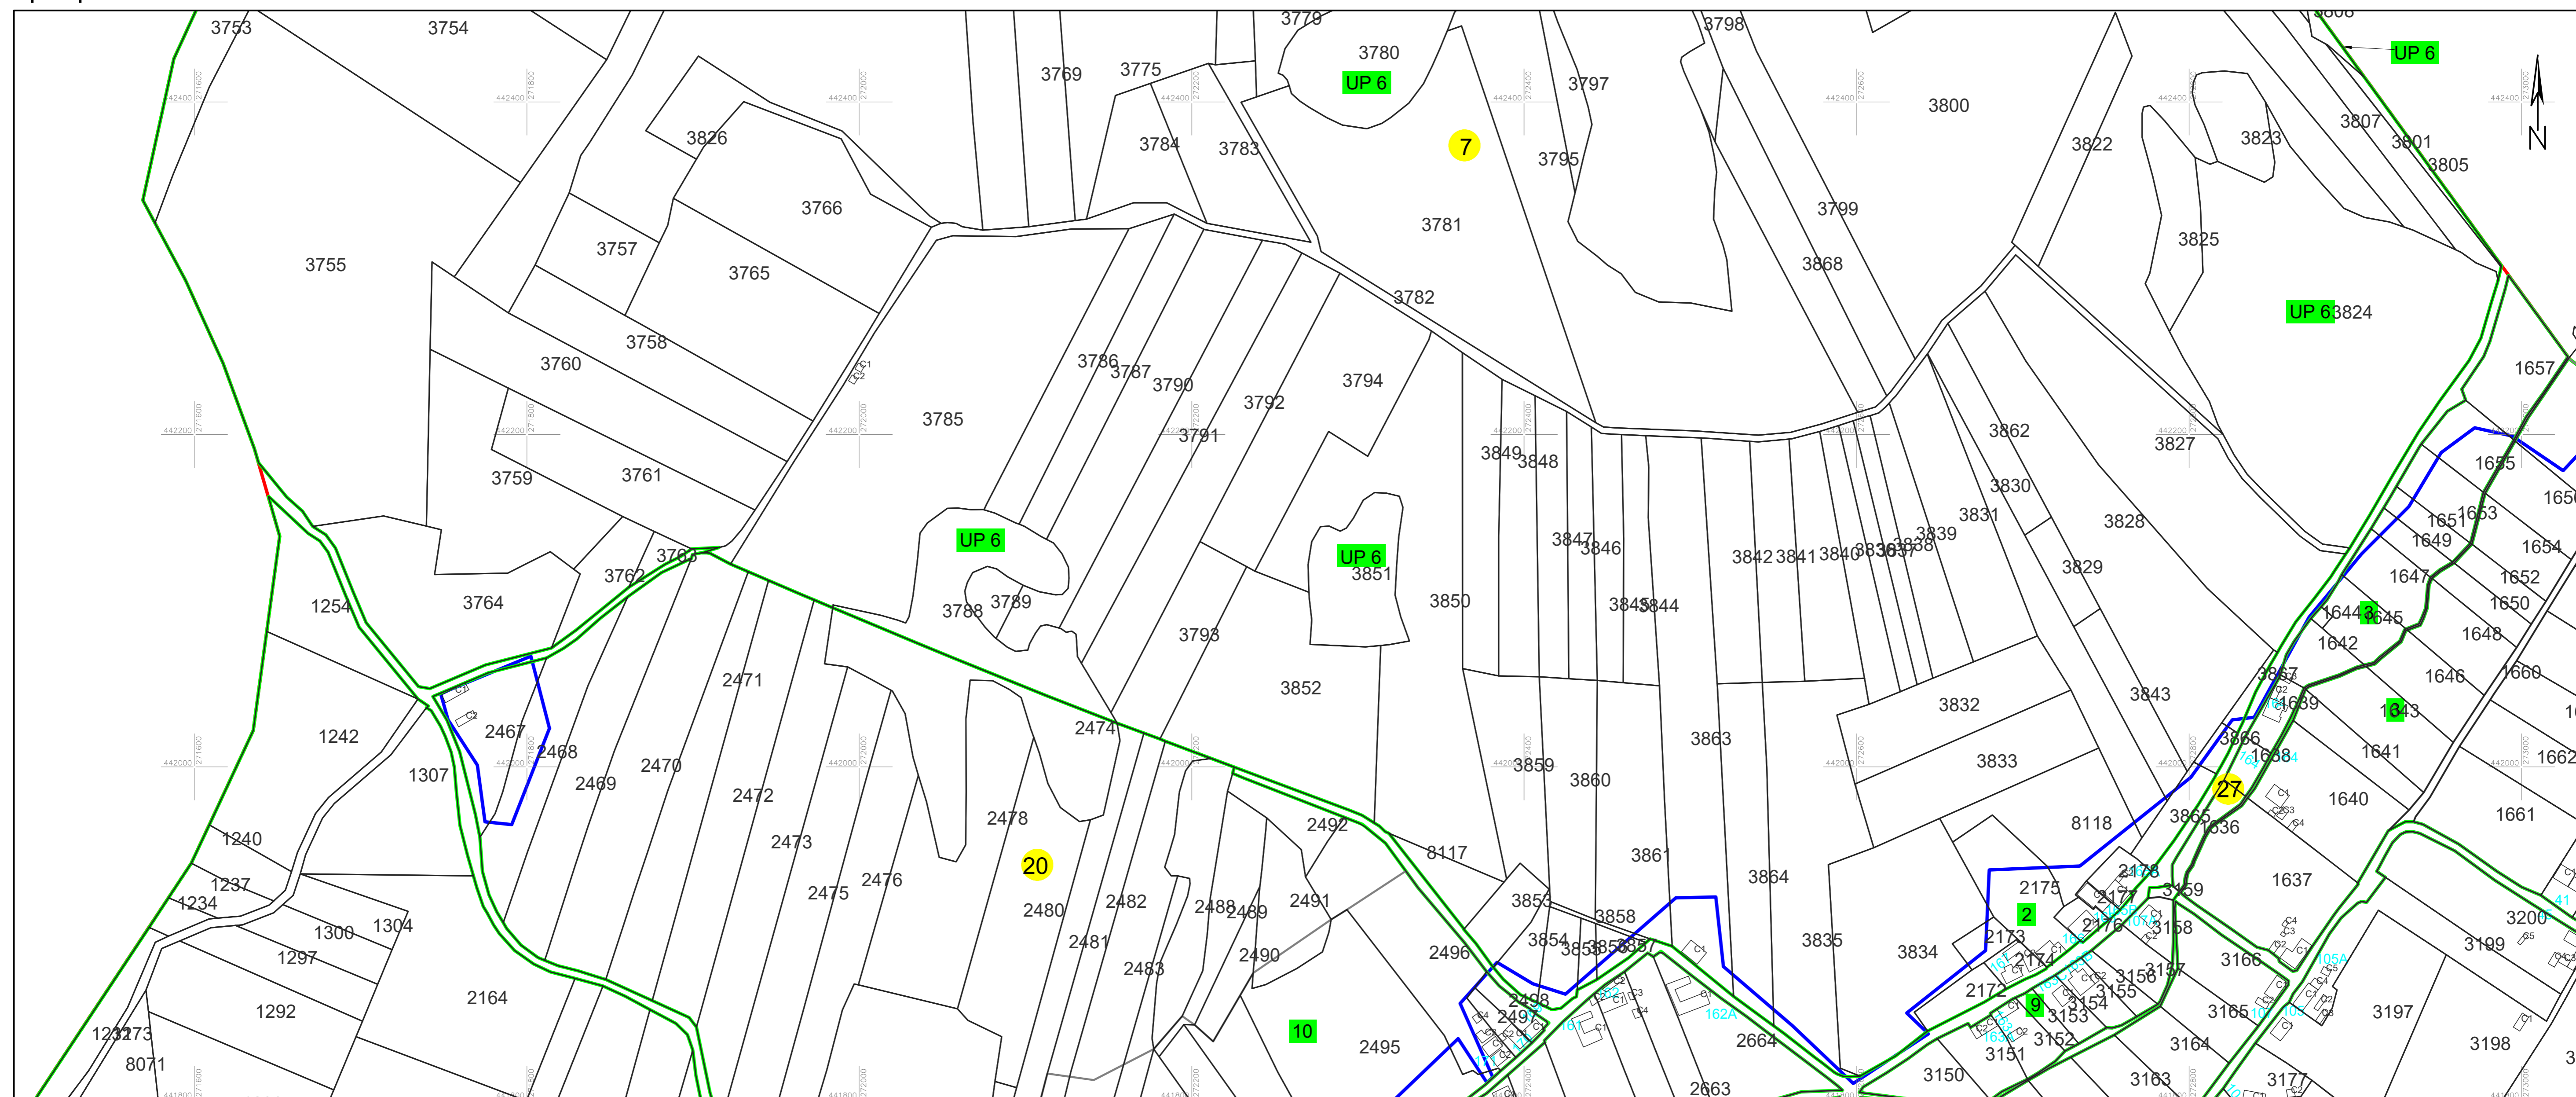

PLAN CADASTRAL

UAT PĂLTINIȘ, jud. Caraș-Severin

Sector cadastral 7, 20, 27

Scara 1:2000

Planșa 53_2
Spre publicare

- LEGENDA:**
- 1 ID imobil
 - 26 Număr poștal
 - STRADA 1 Denumire arteră
 - Răul Timiș Hidrografie
 - 71 Număr sector cadastral
 - 23 Număr tarla/cvartal
 - Limită UAT
 - Limită sector cadastral
 - Limită intravilan
 - Limită tarla/cvartal
 - Limită imobil
 - Limită construcție definitivă

Schița cu dispunerea sectoarelor cadastrale (Detaliu)

Schița cu dispunerea planșelor

Data: mai 2024
Semnat electronic de către Cristian COLF
conform mandatului nr. KMRE 354 din 23.07.2021