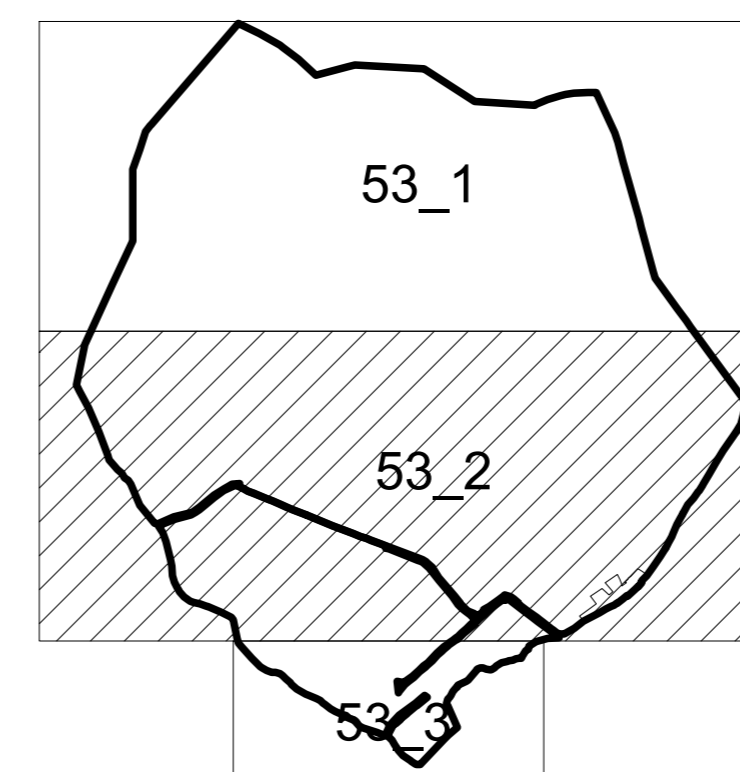

PLAN CADASTRAL

UAT PĂLTINIȘ, jud. Caraș-Severin

Sector cadastral 7, 20, 27

Scara 1:2000

Planșa 53_2
Spre publicare

- LEGENDA:**
- 1 ID imobil
 - 26 Număr poștal
 - STRADA 1 Denumire arteră
 - Răul Timiș Hidrografie
 - 71 Număr sector cadastral
 - 23 Număr tarla/cvartal
 - Limită UAT
 - Limită sector cadastral
 - Limită intravilan
 - Limită tarla/cvartal
 - Limită imobil
 - Limită construcție definitivă

Schița cu dispunerea sectoarelor cadastrale (Detaliu)

Schița cu dispunerea planșelor

Data: mai 2024
Semnat electronic de către Cristian COLF
conform mandatului nr. KMRE 354 din 23.07.2021