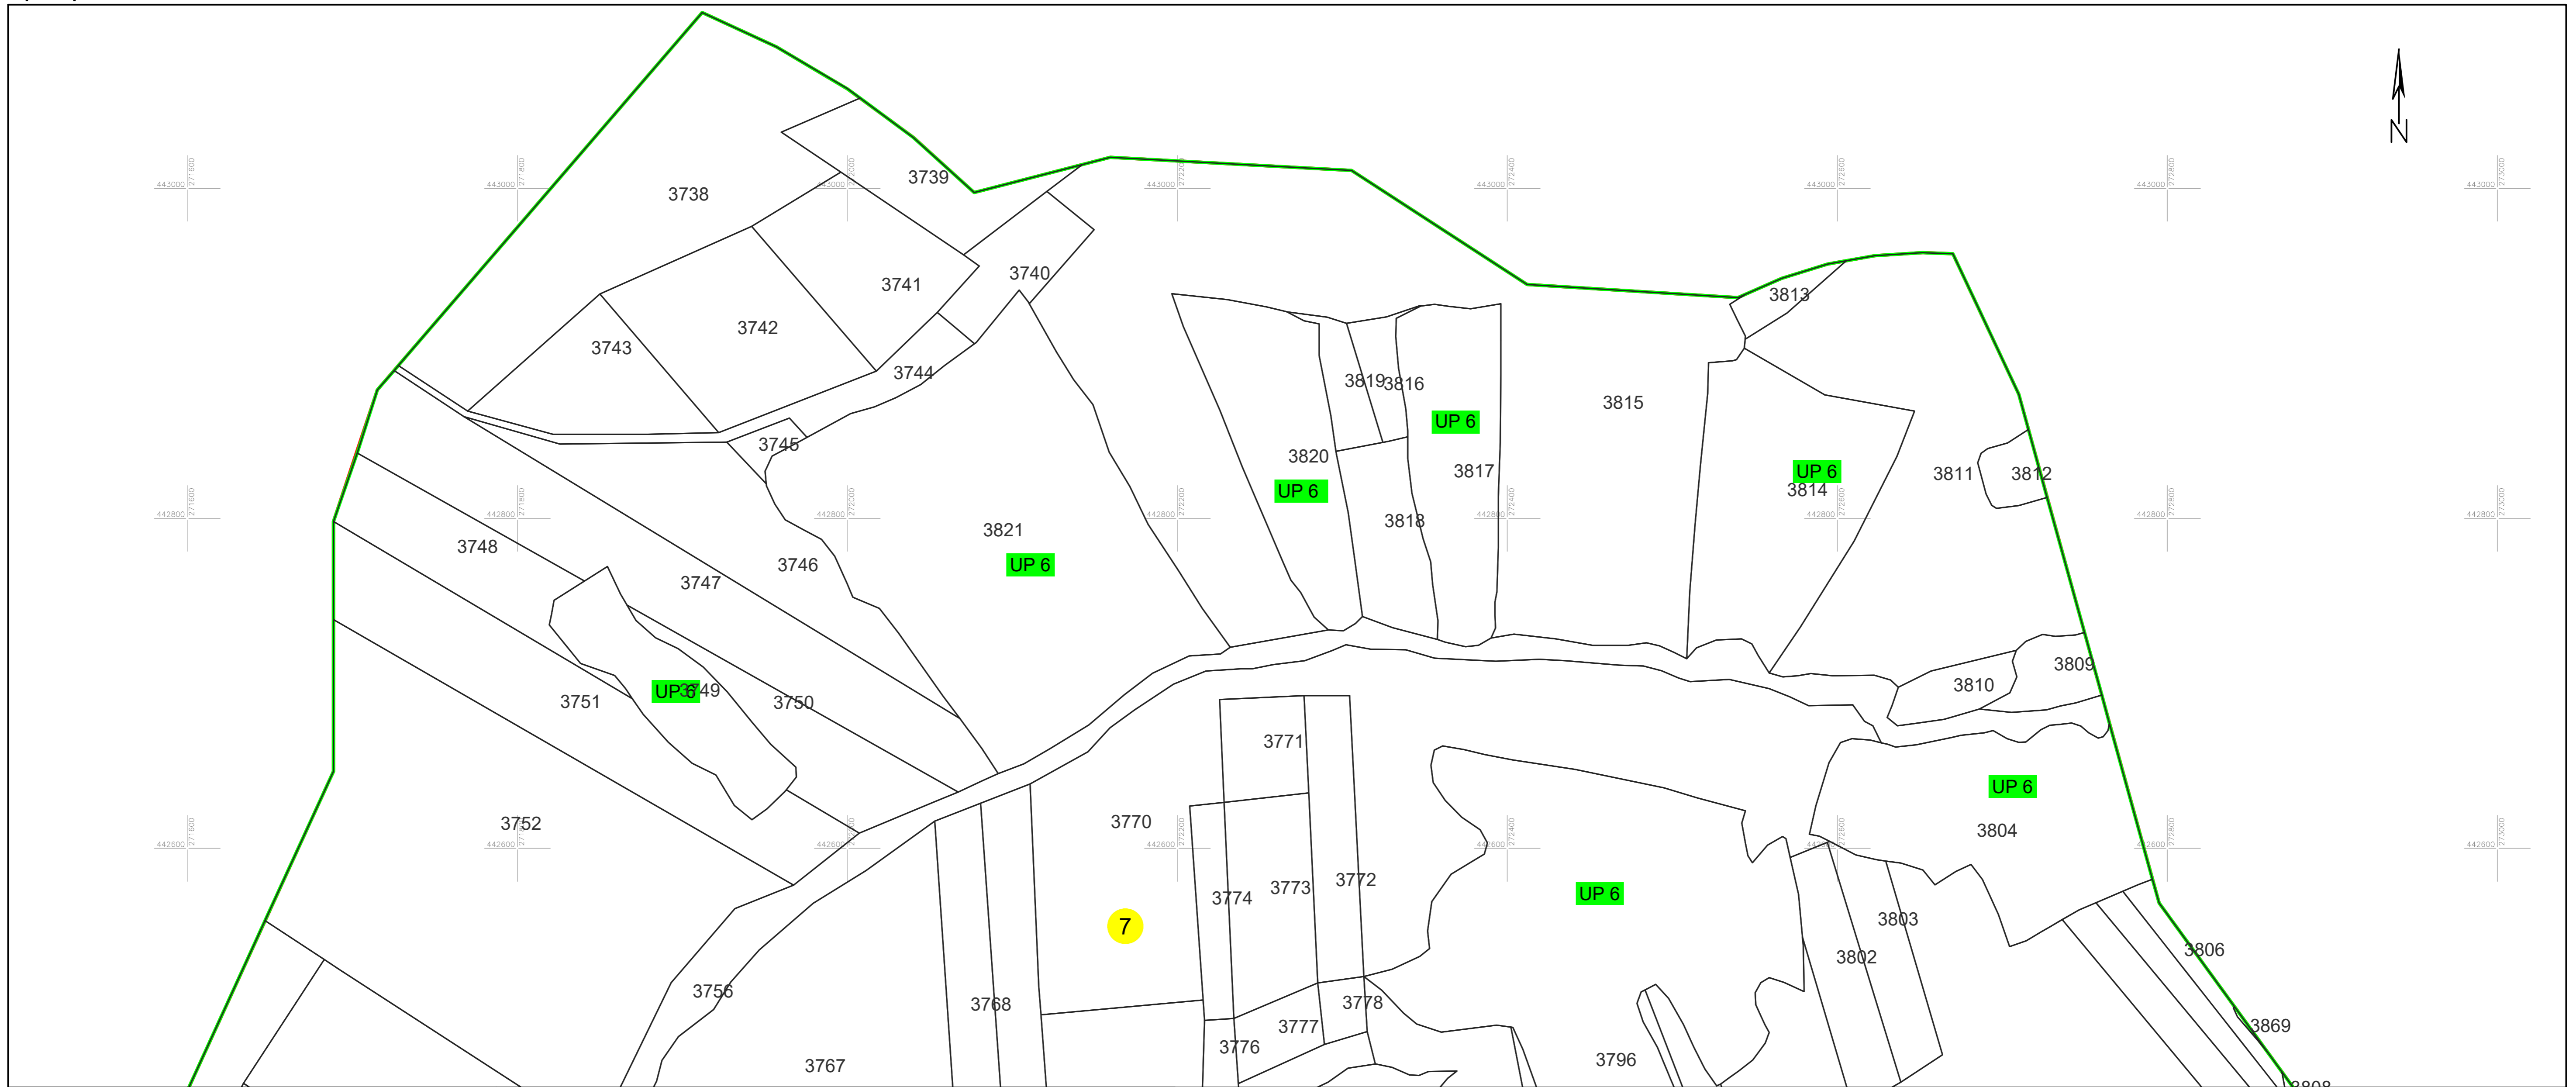

PLAN CADASTRAL

UAT PĂLTINIȘ, jud. Caraș-Severin

Sector cadastral 7

Scara 1:2000

Planșa 53_1
Spre publicare

LEGENDA:

- 1 ID imobil
- 26 Număr poștal
- STRADA 1 Denumire arteră
- Răul Timiș Hidrografie
- 71 Număr sector cadastral
- 23 Număr tarla/cvartal
- Limită UAT
- Limită sector cadastral
- Limită intravilan
- Limită tarla/cvartal
- Limită imobil
- Limită construcție definitivă

Schița cu dispunerea sectoarelor cadastrale (Detaliu)

Schița cu dispunerea planșelor

Data: mai 2024
Semnat electronic de către Cristian COLF
conform mandatului nr. KMRE 354 din 23.07.2021