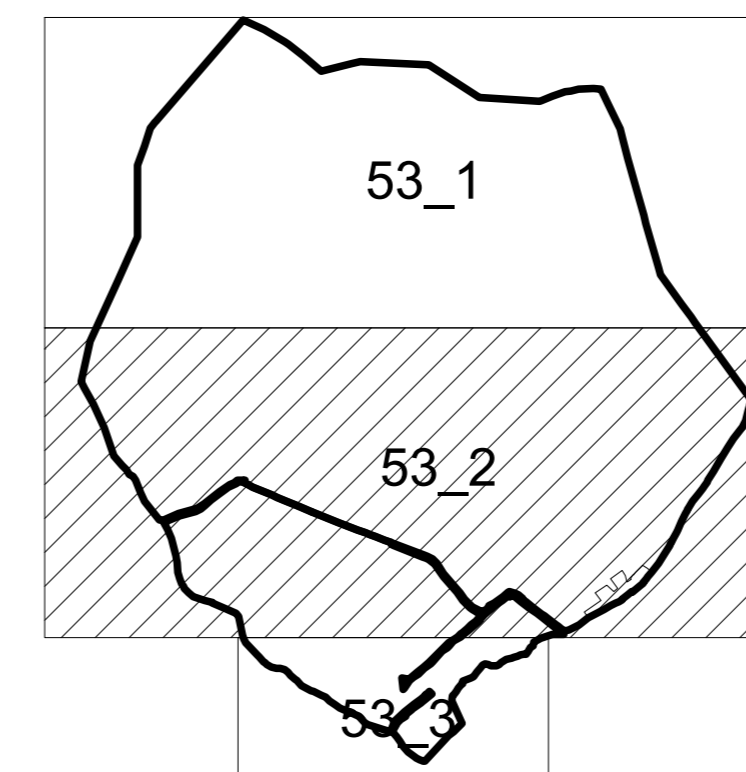

PLAN CADASTRAL

UAT PĂLTINIȘ, jud. Caraș-Severin

Sector cadastral 7

Scara 1:2000

Planșa 53_1
Spre publicare

LEGENDA:

- 1 ID imobil
- 26 Număr poștal
- STRADA 1 Denumire arteră
- Răul Timiș Hidrografie
- 71 Număr sector cadastral
- 23 Număr tarla/cvartal
- Limită UAT
- Limită sector cadastral
- Limită intravilan
- Limită tarla/cvartal
- Limită imobil
- Limită construcție definitivă

Schița cu dispunerea sectoarelor cadastrale (Detaliu)

Schița cu dispunerea planșelor

Data: mai 2024
Semnat electronic de către Cristian COLF
conform mandatului nr. KMRE 354 din 23.07.2021