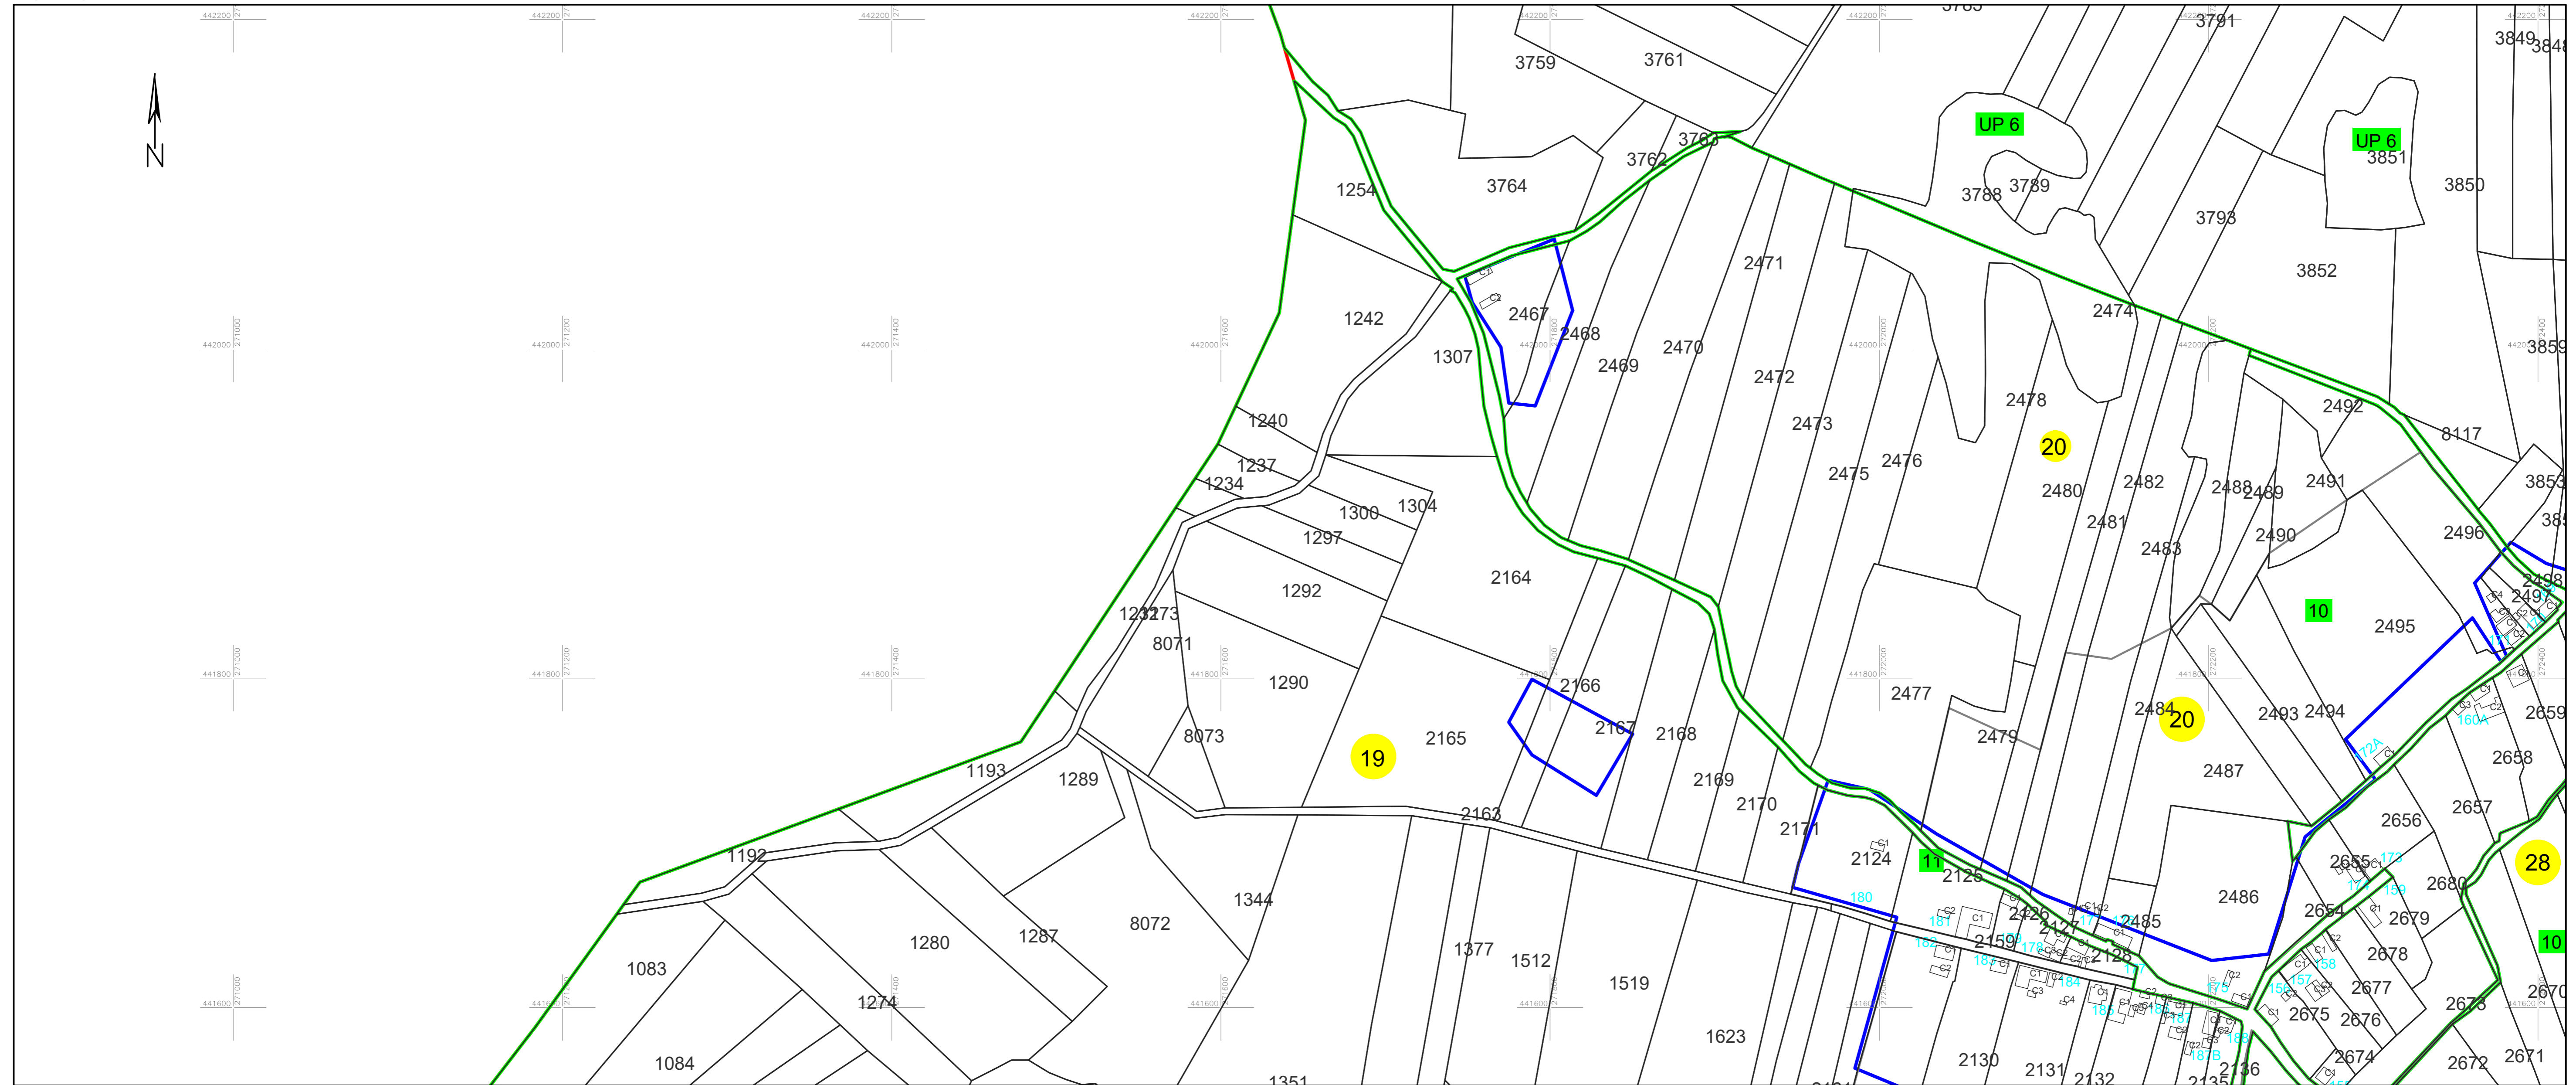

# PLAN CADASTRAL

### Sector cadastral 19

Scara 1:2000

Planșa 52\_1  
Spre publicare

**LEGENDA:**

- 1 ID imobil
- 26 Număr poștal
- STRADA 1 Denumire arteră
- Râul Timiș Hidrografie
- 71 Număr sector cadastral
- 23 Număr tarla/cvartal
- Limită UAT
- Limită sector cadastral
- Limită intravilan
- Limită tarla/cvartal
- Limită imobil
- Limită construcție definitivă

**Schița cu dispunerea sectoarelor cadastrale (Detaliu)**

**Schița cu dispunerea planșelor**

Data: mai 2024  
Semnat electronic de către Cristian COLF  
conform mandatului nr. KMRE 354 din 23.07.2021