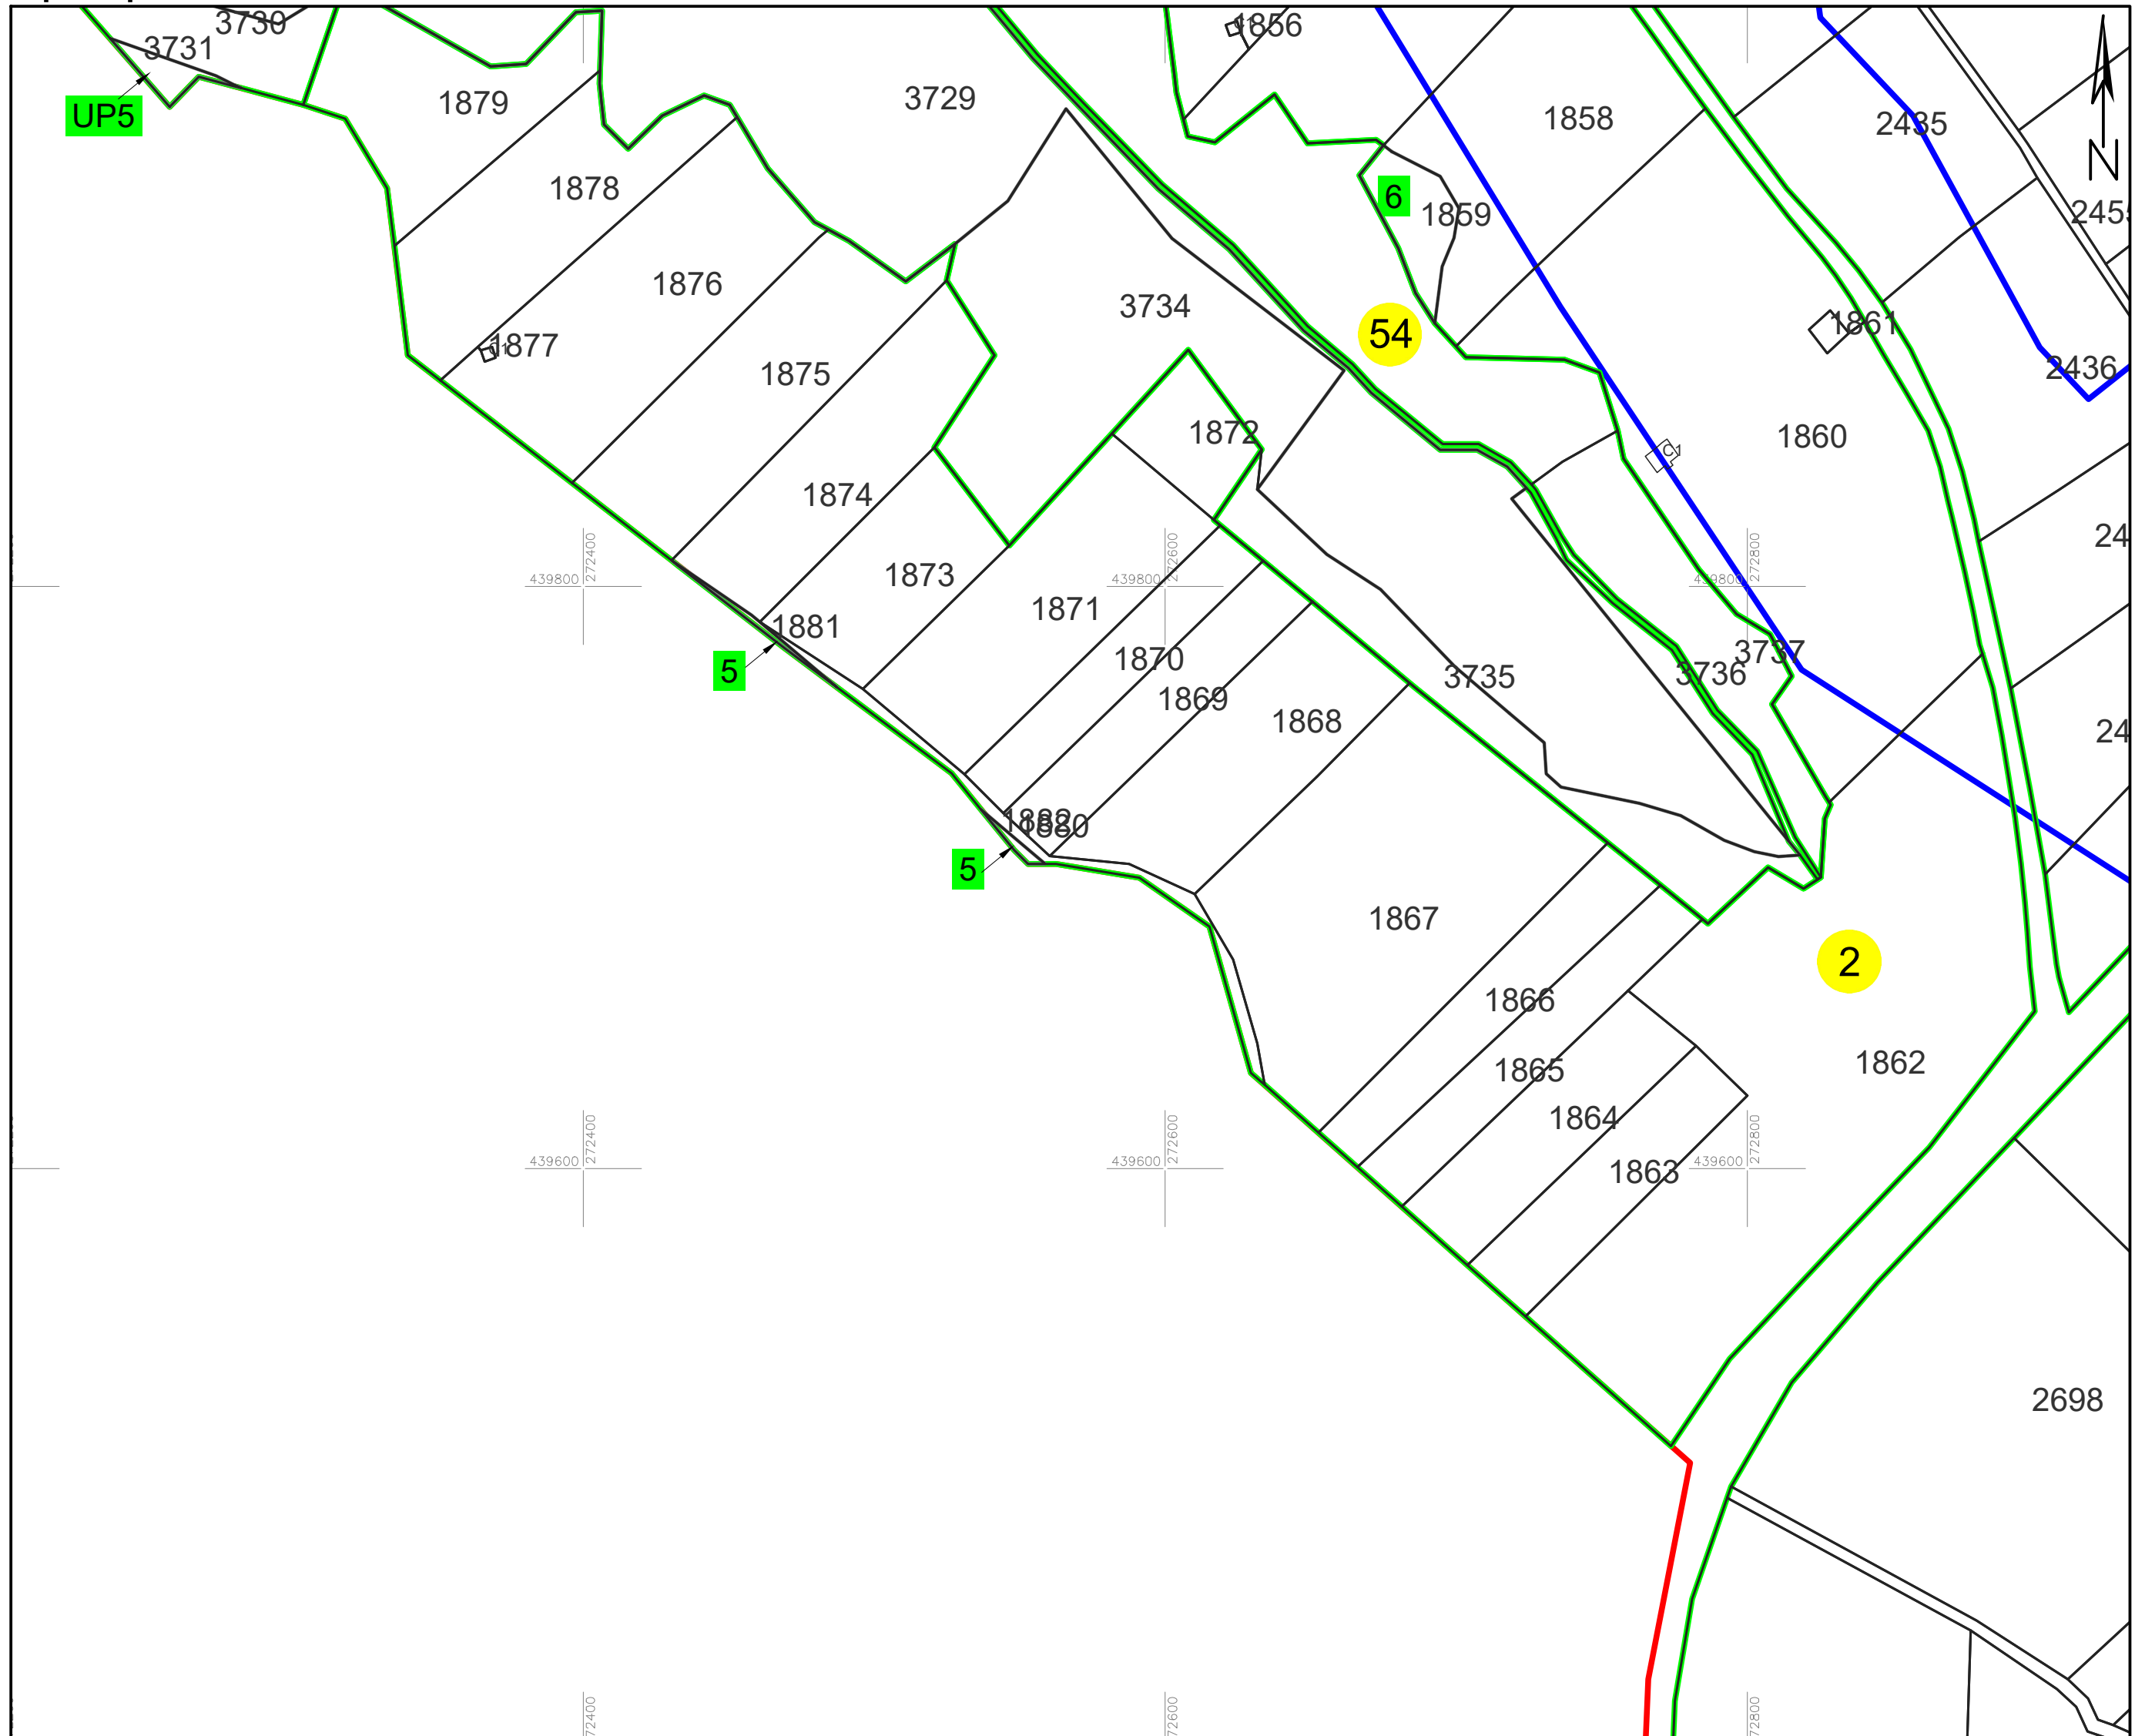

# PLAN CADASTRAL

## UAT PĂLTINIȘ, jud. Caraș-Severin

### Sector cadastral 2, 54

Scara 1:2000

Plansa 51\_2  
Spre publicare

**LEGENDA:**

- |            |                               |
|------------|-------------------------------|
| 1          | ID imobil                     |
| 26         | Număr poștal                  |
| STRADA 1   | Denumire arteră               |
| Râul Timiș | Hidrografie                   |
| 71         | Număr sector cadastral        |
| 23         | Număr tarla/cvartal           |
| — (red)    | Limită UAT                    |
| — (green)  | Limită sector cadastral       |
| — (blue)   | Limită intravilan             |
| — (grey)   | Limită tarla/cvartal          |
| — (black)  | Limită imobil                 |
| — (dashed) | Limită construcție definitivă |

**Schița cu dispunerea sectoarelor cadastrale (Detaliu)**

**Schița cu dispunerea planșelor**

Sistem de proiecție STEREO 70

Data: mai 2024  
Semnat electronic de către Cristian COLF  
conform mandatului nr. KMRE 354 din 23.07.2021