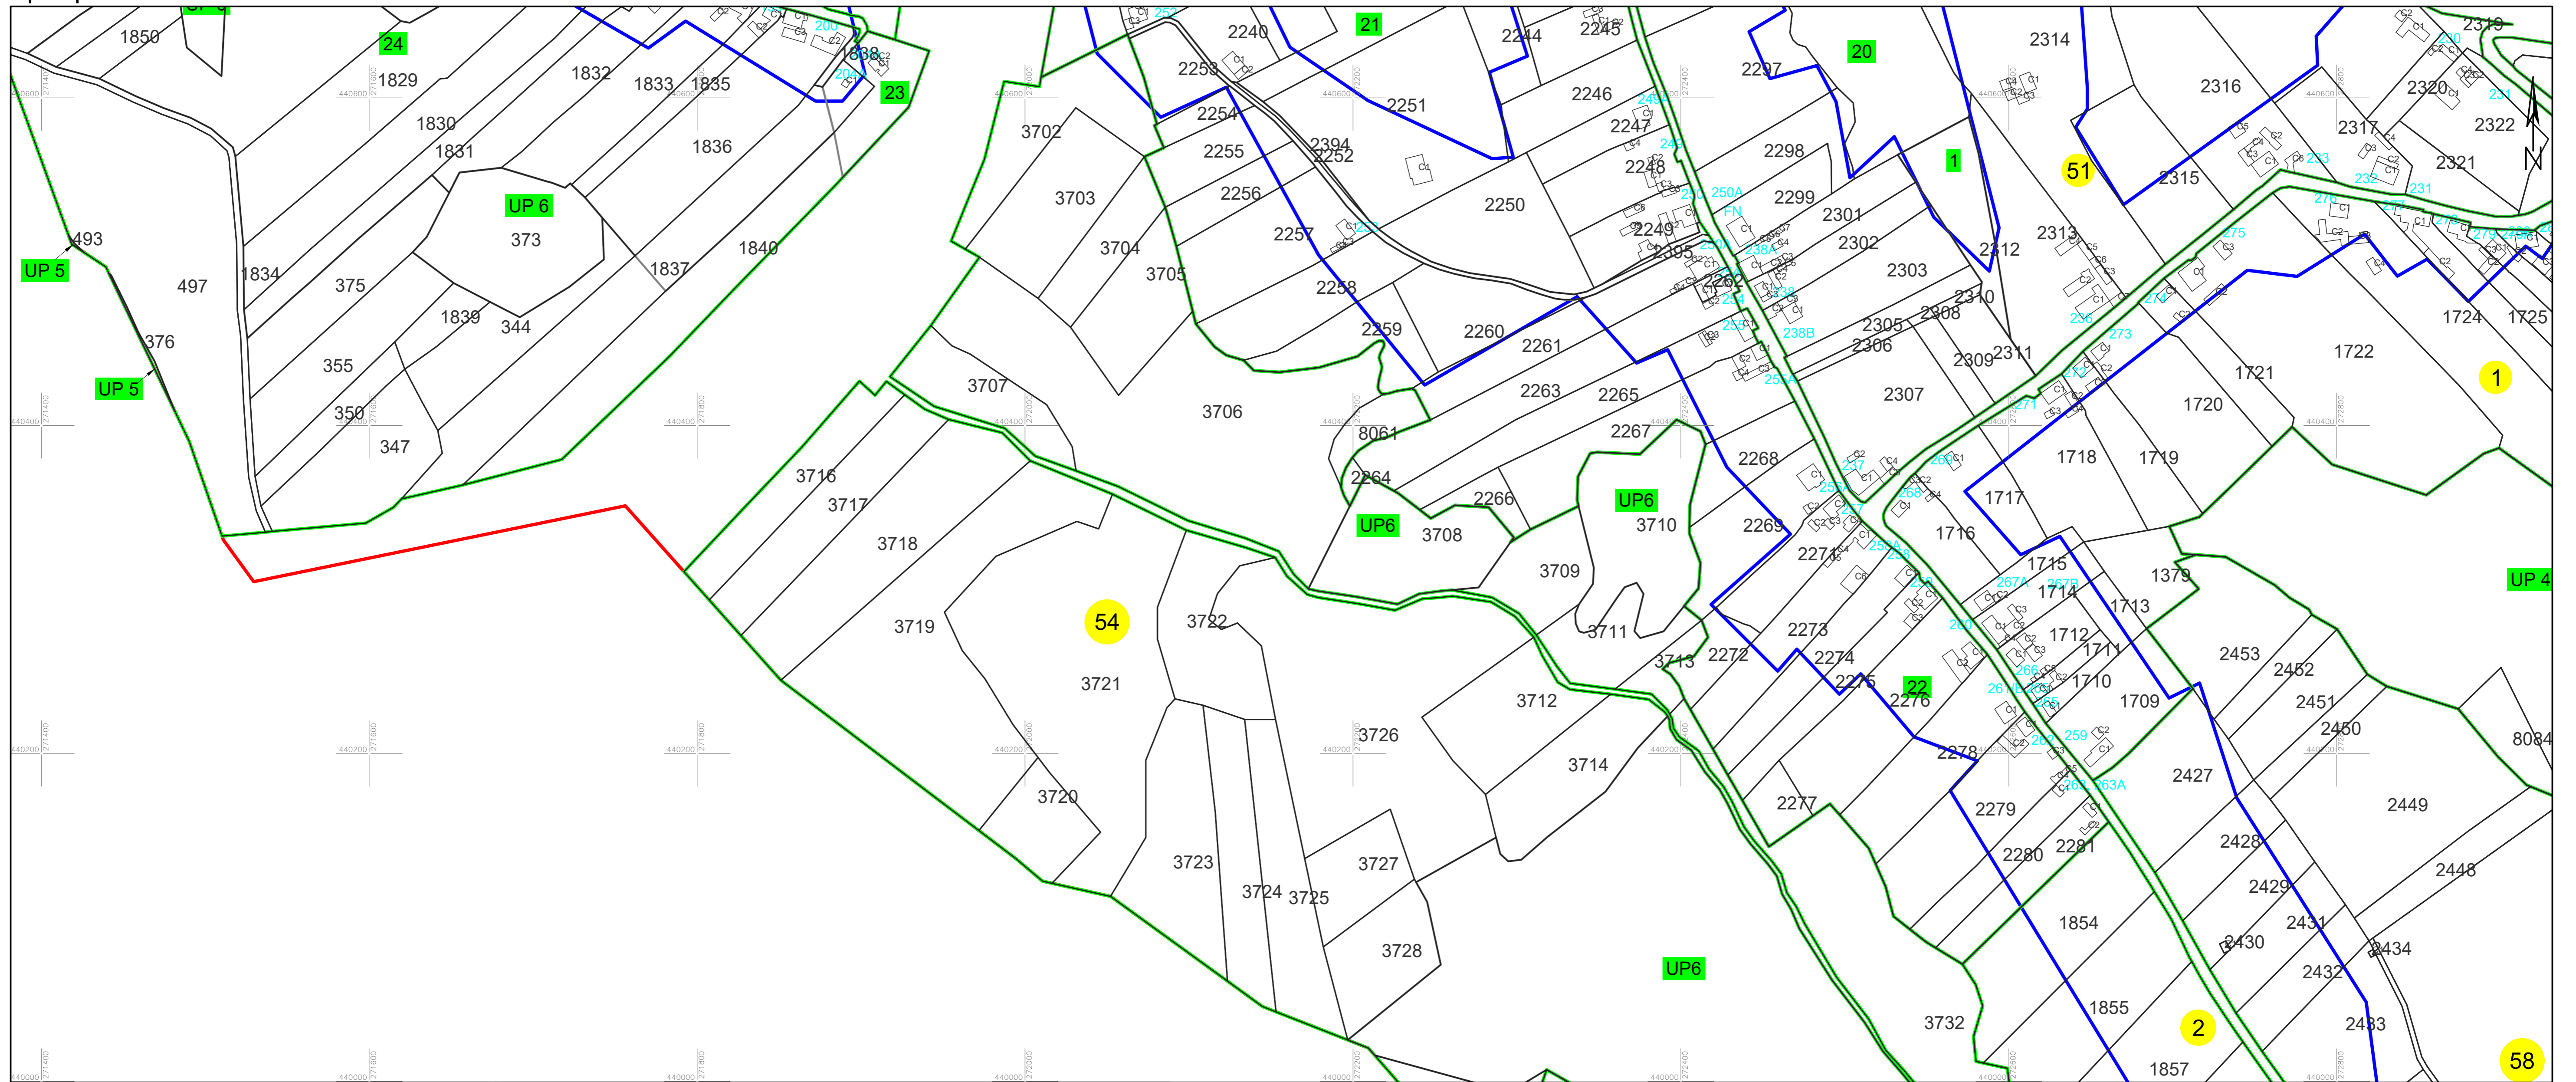

PLAN CADASTRAL

UAT PĂLTINIȘ, jud. Caraș-Severin

Sector cadastral 2, 54

Scara 1:2000

Planșa 51_1
Spre publicare

LEGENDA:

- 1 ID imobil
- 26 Număr poștal
- STRADA 1 Denumire arteră
- Răul Timiș Hidrografie
- 71 Număr sector cadastral
- 23 Număr tarla/cvartal
- Limită UAT
- Limită sector cadastral
- Limită intravilan
- Limită tarla/cvartal
- Limită imobil
- Limită construcție definitivă

Schița cu dispunerea sectoarelor cadastrale (Detaliu)

Schița cu dispunerea planșelor

Data: mai 2024

Semnat electronic de către Cristian COLF
conform mandatului nr. KMRE 354 din 23.07.2021