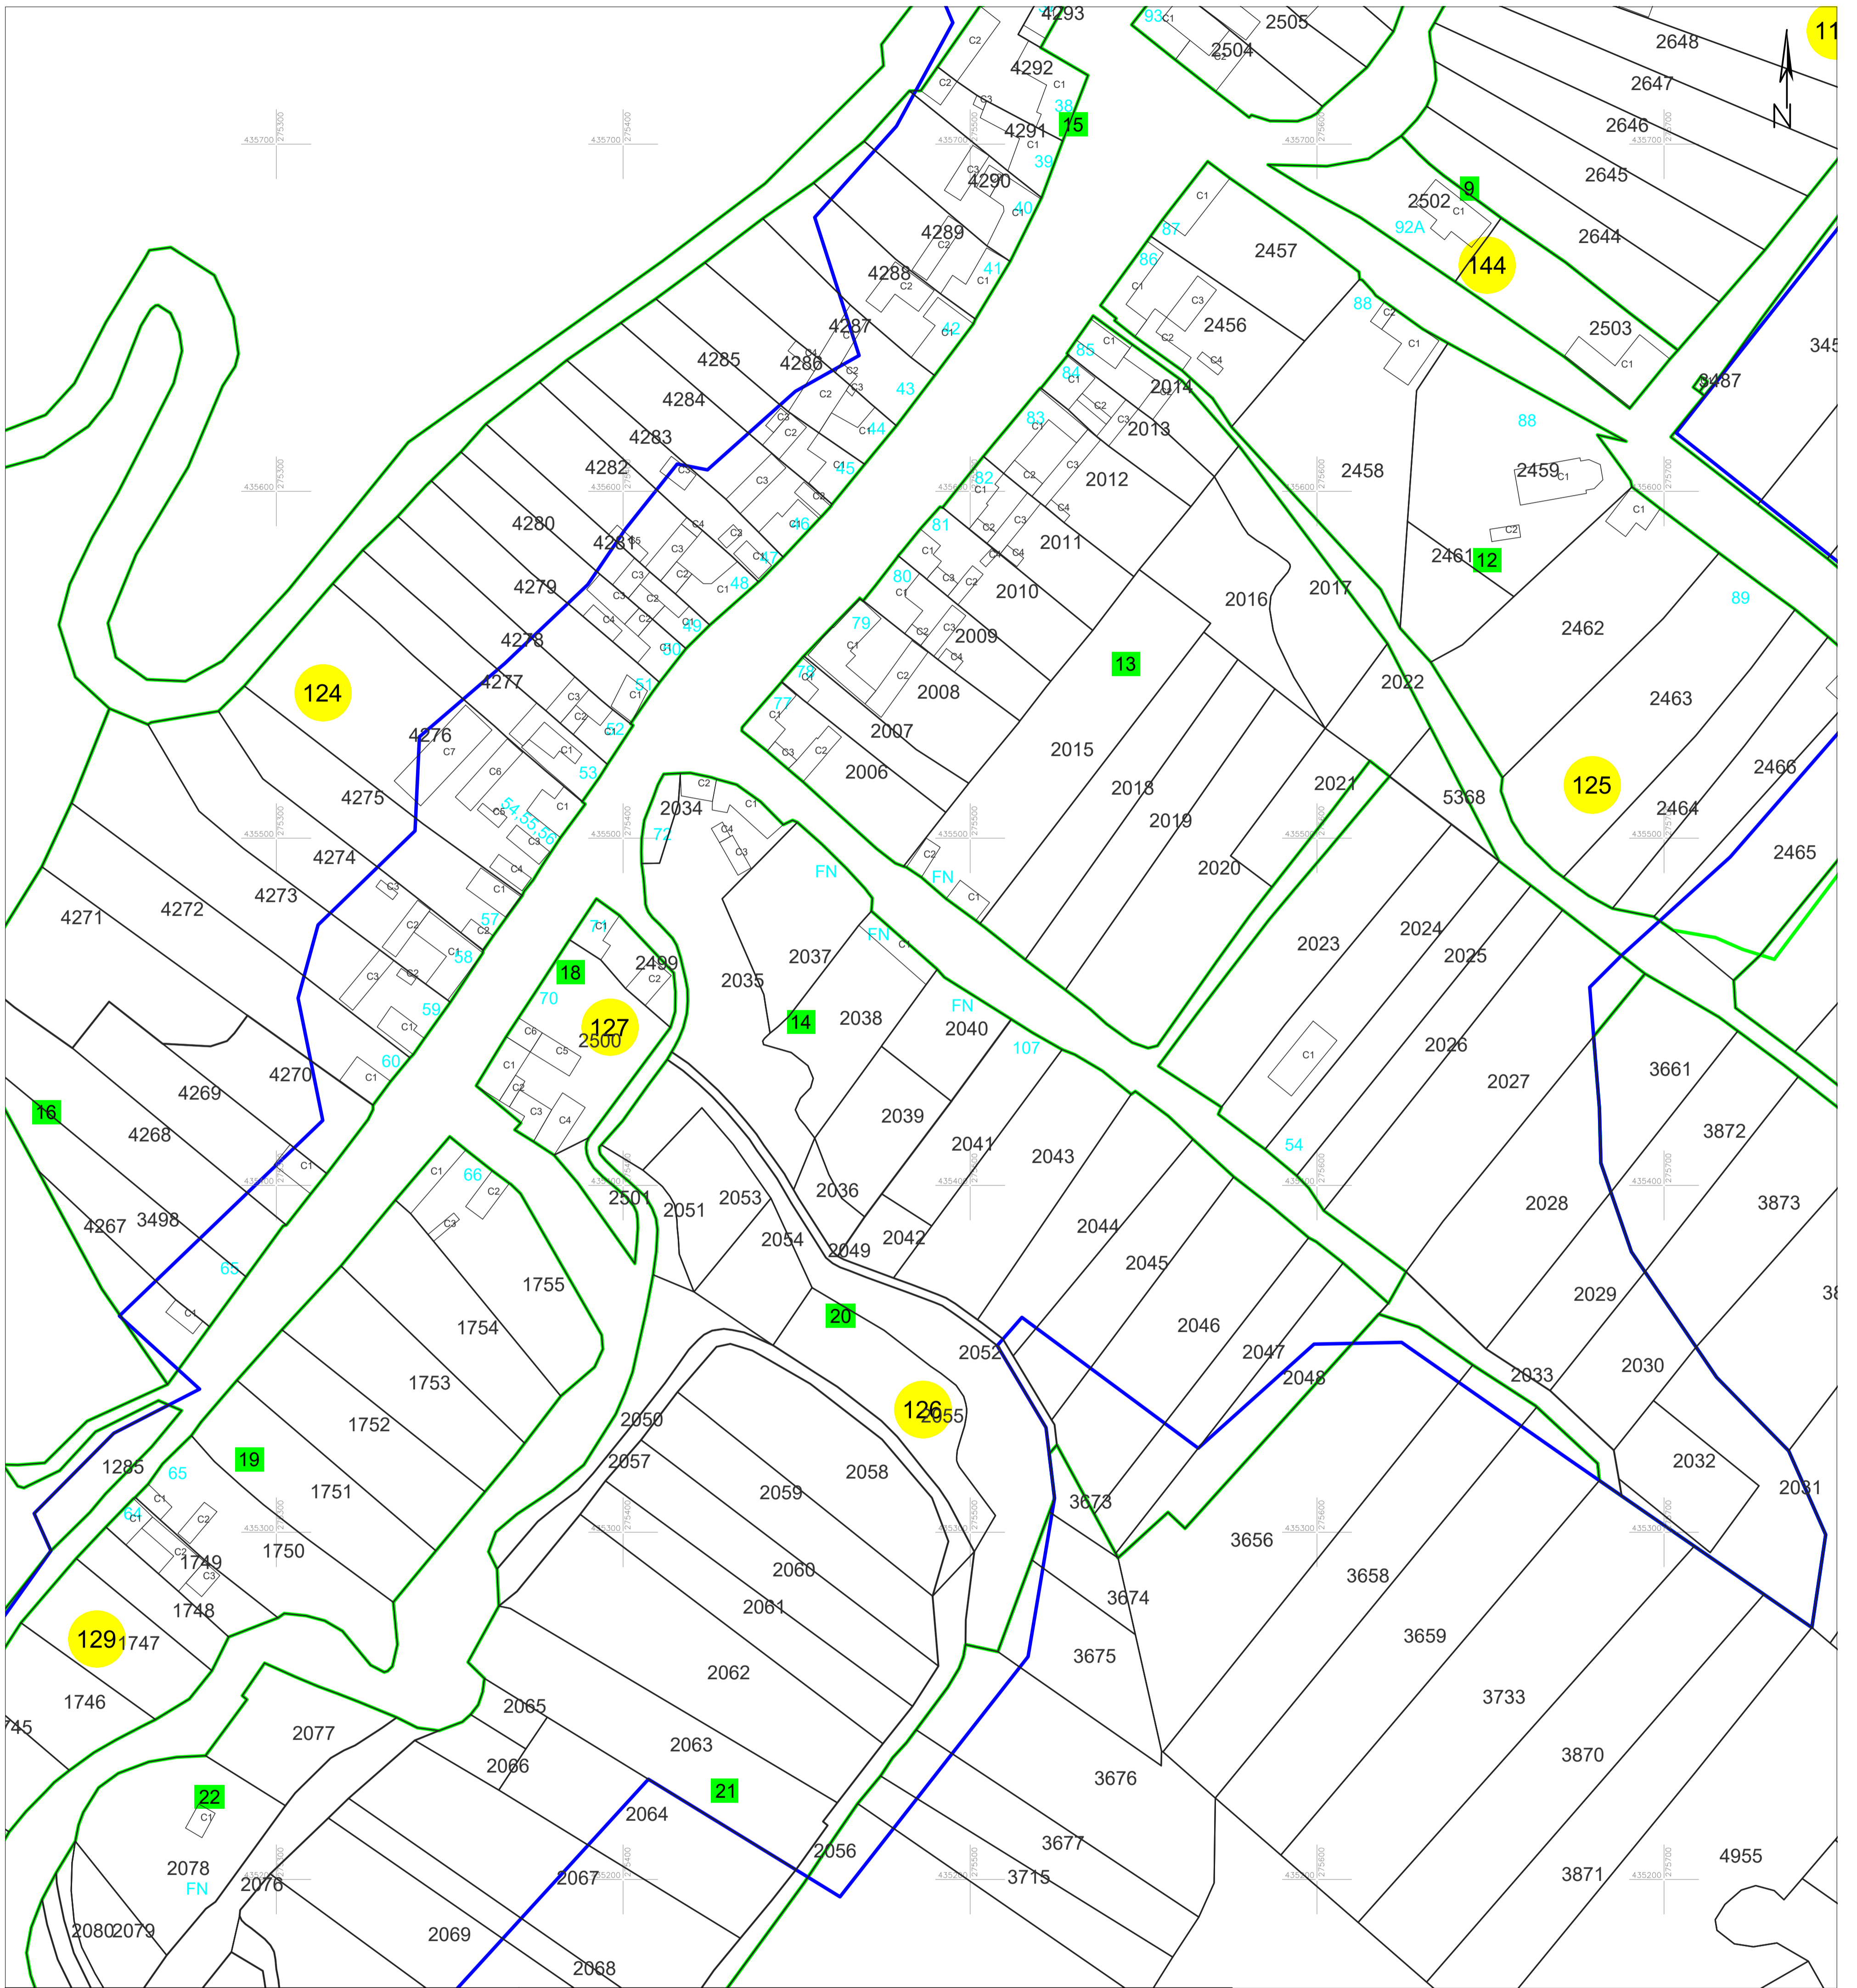

PLAN CADASTRAL

UAT PĂLTINIȘ, jud. Caraș-Severin

Sector cadastral 126, 127

Planșa 50_1
Spre publicare

Scara 1:1000

LEGENDA:

- 1 ID imobil
- 26 Număr poștal
- STRADA 1 Denumire arteră
- Raul Timis Hidrografie
- 71 Număr sector cadastral
- 23 Număr tarla/cvartal
- Limită UAT
- Limită sector cadastral
- Limită intravilan
- Limită tarla/cvartal
- Limită imobil
- Limită construcție cu caracter permanent

Schița cu dispunerea sectoarelor cadastrale (Detaliu)

Schița cu dispunerea planșelor

Data: mai 2024
Semnat electronic de către Cristian COLF
conform mandatului nr. KMRE 354 din 23.07.2021