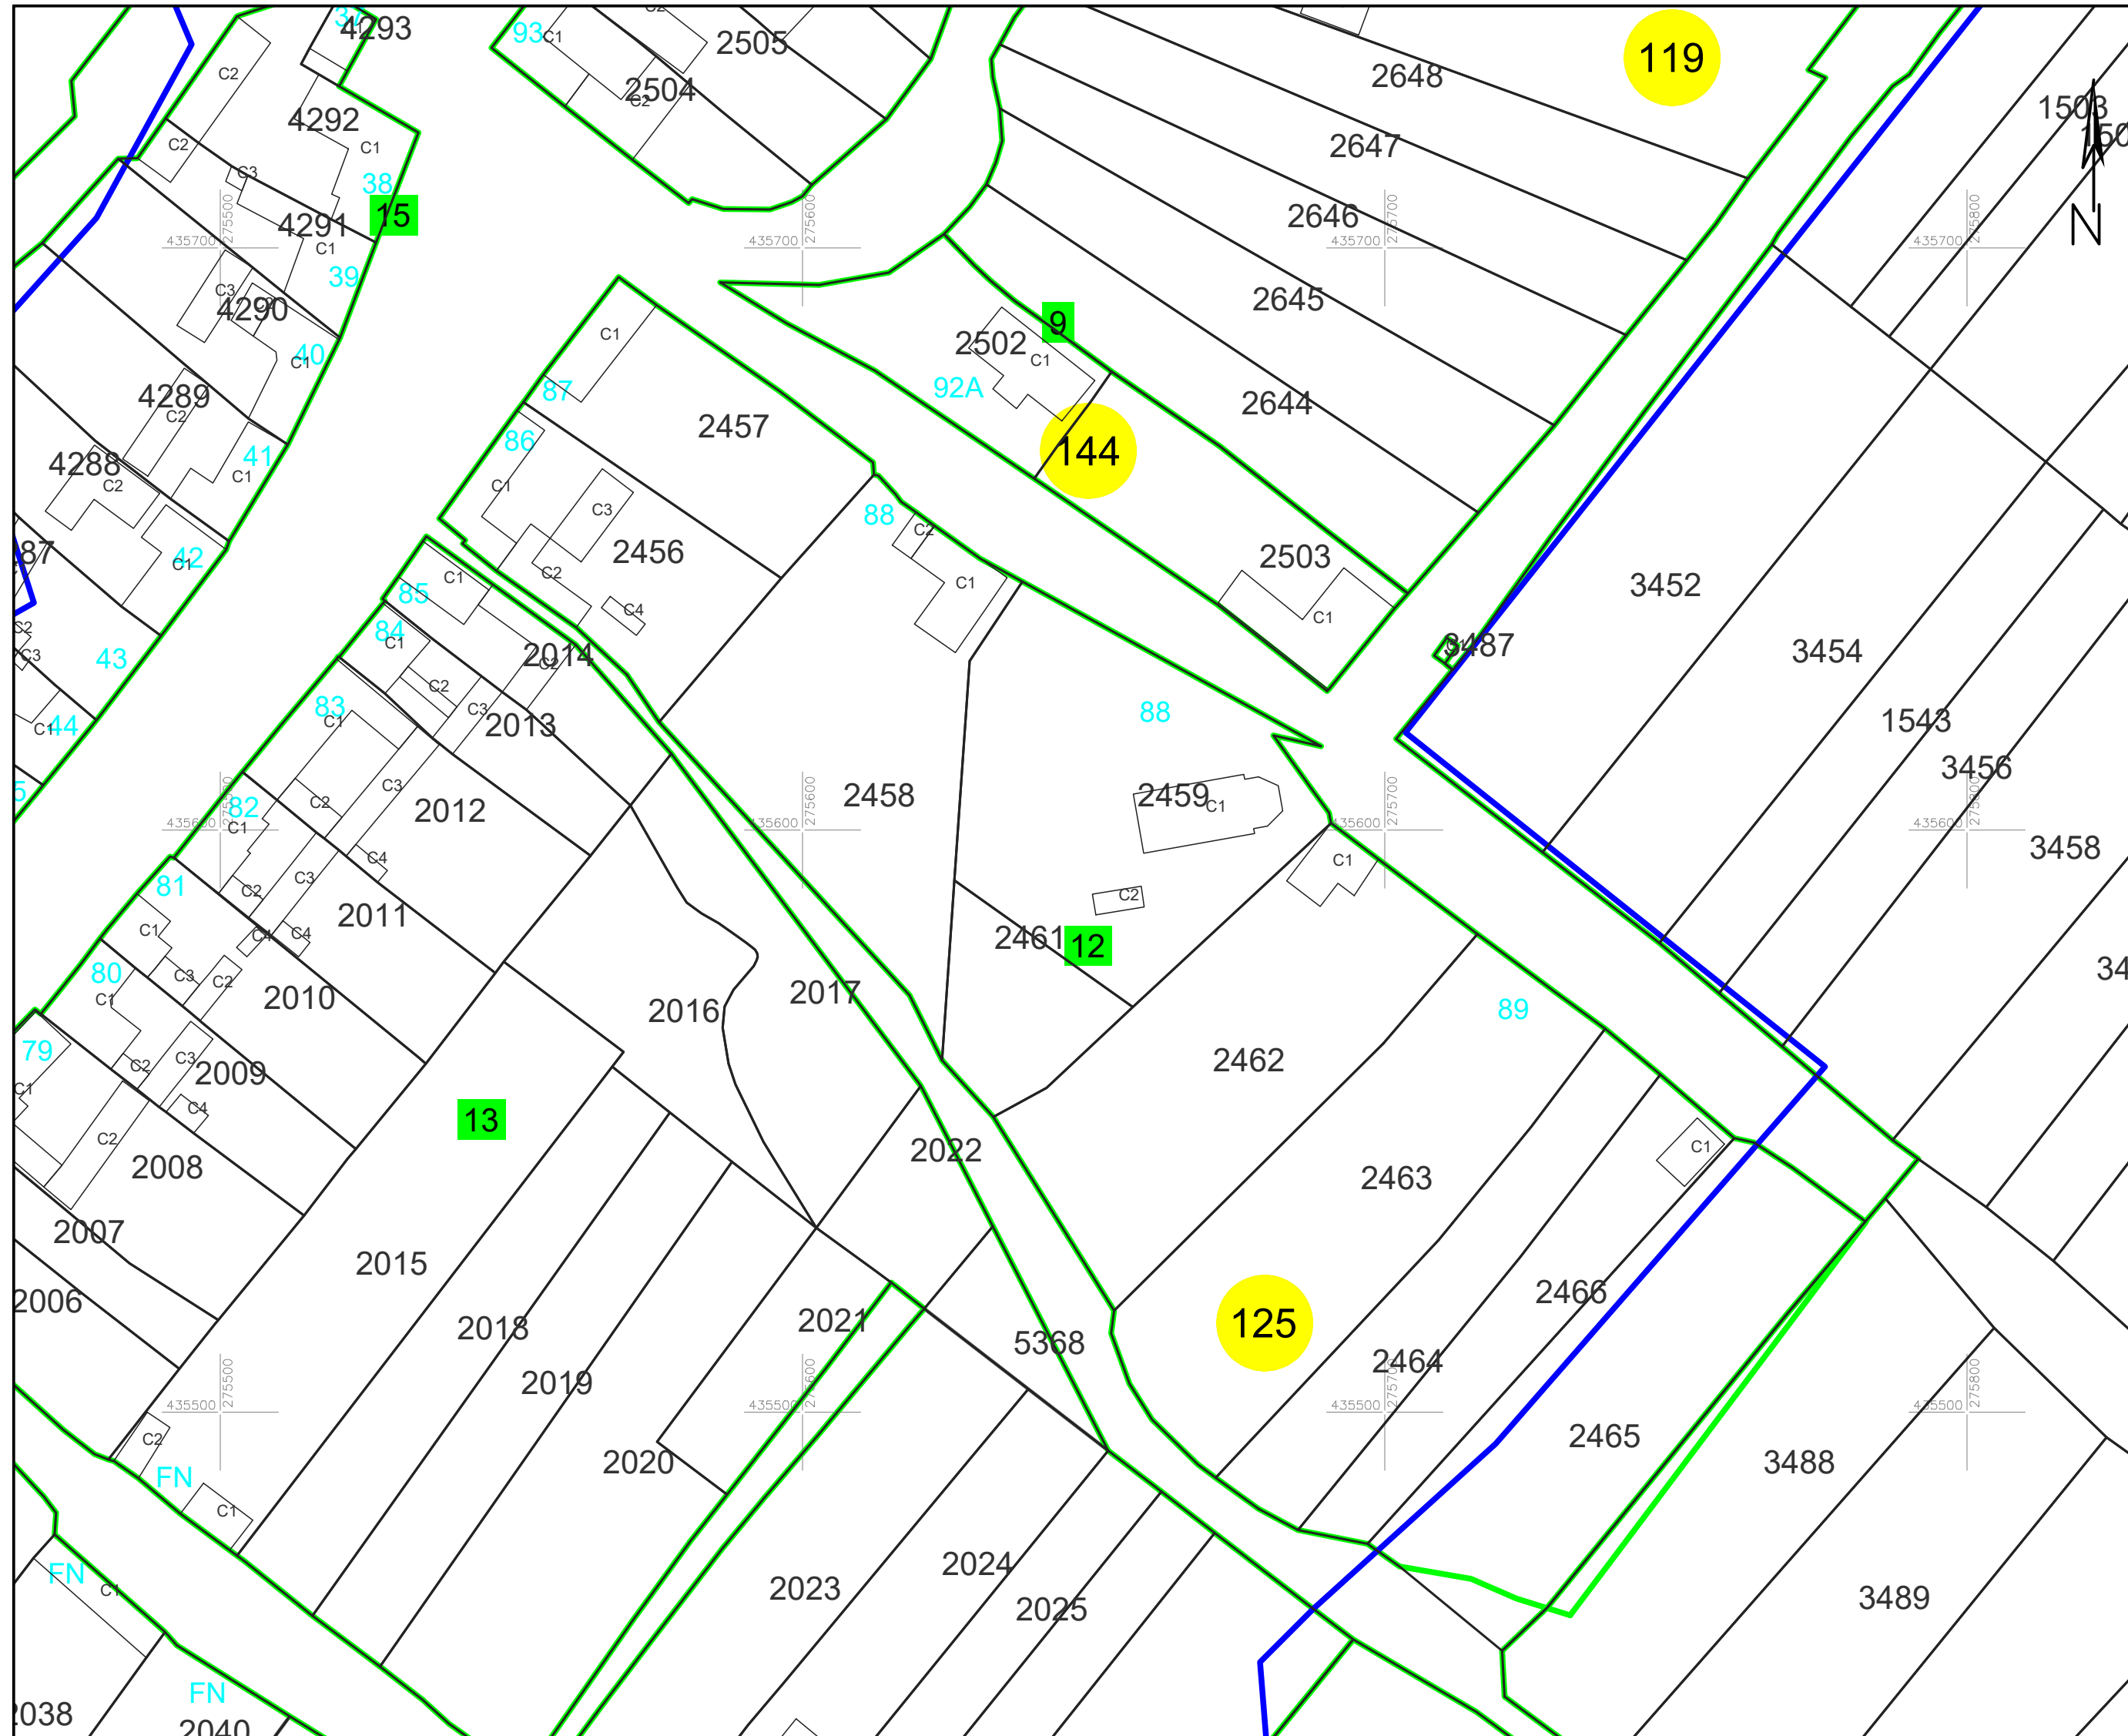

# PLAN CADASTRAL

### Sector cadastral 125

Planșa 49  
Spre publicare

Scara 1:1000

#### LEGENDA:

- |            |  |
|------------|--|
| 1          | ID imobil                                |
| 26         | Număr poștal                             |
| STRADA 1   | Denumire arteră                          |
| Râul Timiș | Hidrografie                              |
| 71         | Număr sector cadastral                   |
| 23         | Număr tarla/cvartal                      |
| — (red)    | Limită UAT                               |
| — (green)  | Limită sector cadastral                  |
| — (blue)   | Limită intravilan                        |
| — (black)  | Limită tarla/cvartal                     |
| — (black)  | Limită imobil                            |
| — (black)  | Limită construcție cu caracter permanent |

#### Schița cu dispunerea sectoarelor cadastrale (Detaliu)

Data: mai 2024

Semnat electronic de către Cristian COLF  
conform mandatului nr. KMRE 354 din 23.07.2021