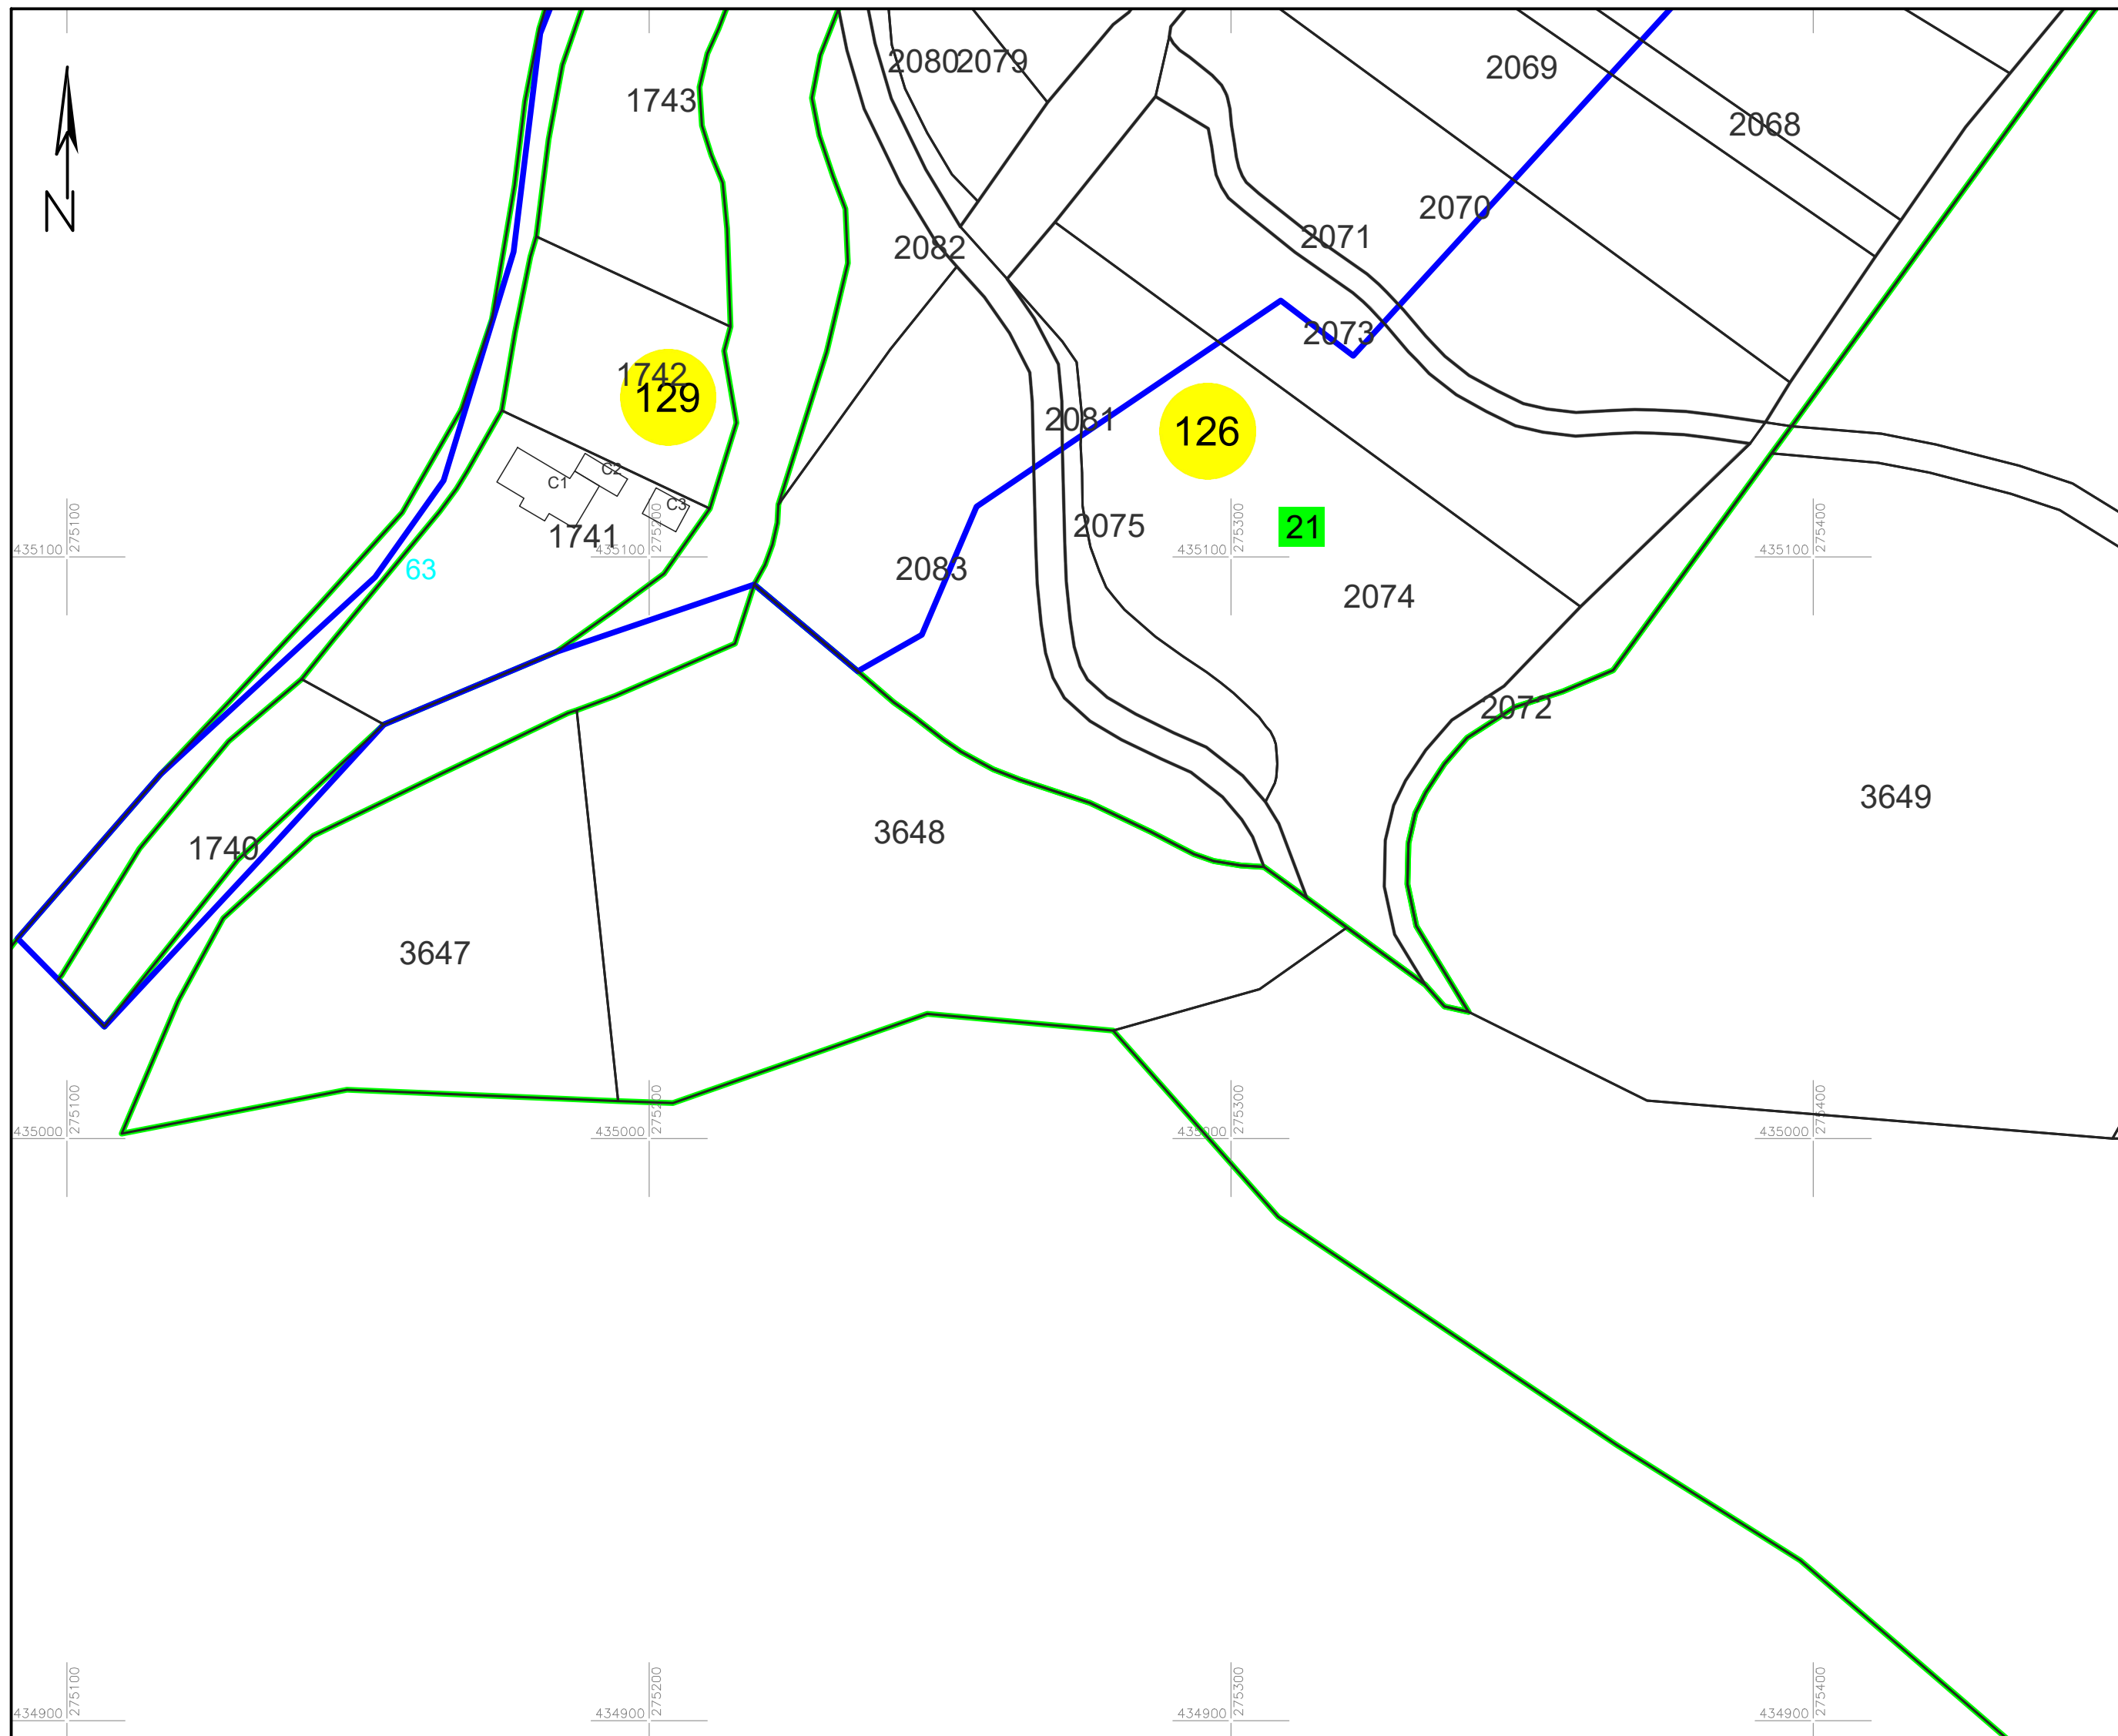

# PLAN CADASTRAL

### Sector cadastral 129

Planșa 48\_2  
Spre publicare

Scara 1:1000

#### LEGENDA:

- 1 ID imobil
- 26 Număr poștal
- STRADA 1 Denumire arteră
- Râul Timiș Hidrografie
- 71 Număr sector cadastral
- 23 Număr tarla/cvartal
- Limită UAT
- Limită sector cadastral
- Limită intravilan
- Limită tarla/cvartal
- Limită imobil
- Limită construcție cu caracter permanent

#### Schița cu dispunerea sectoarelor cadastrale (Detaliu)