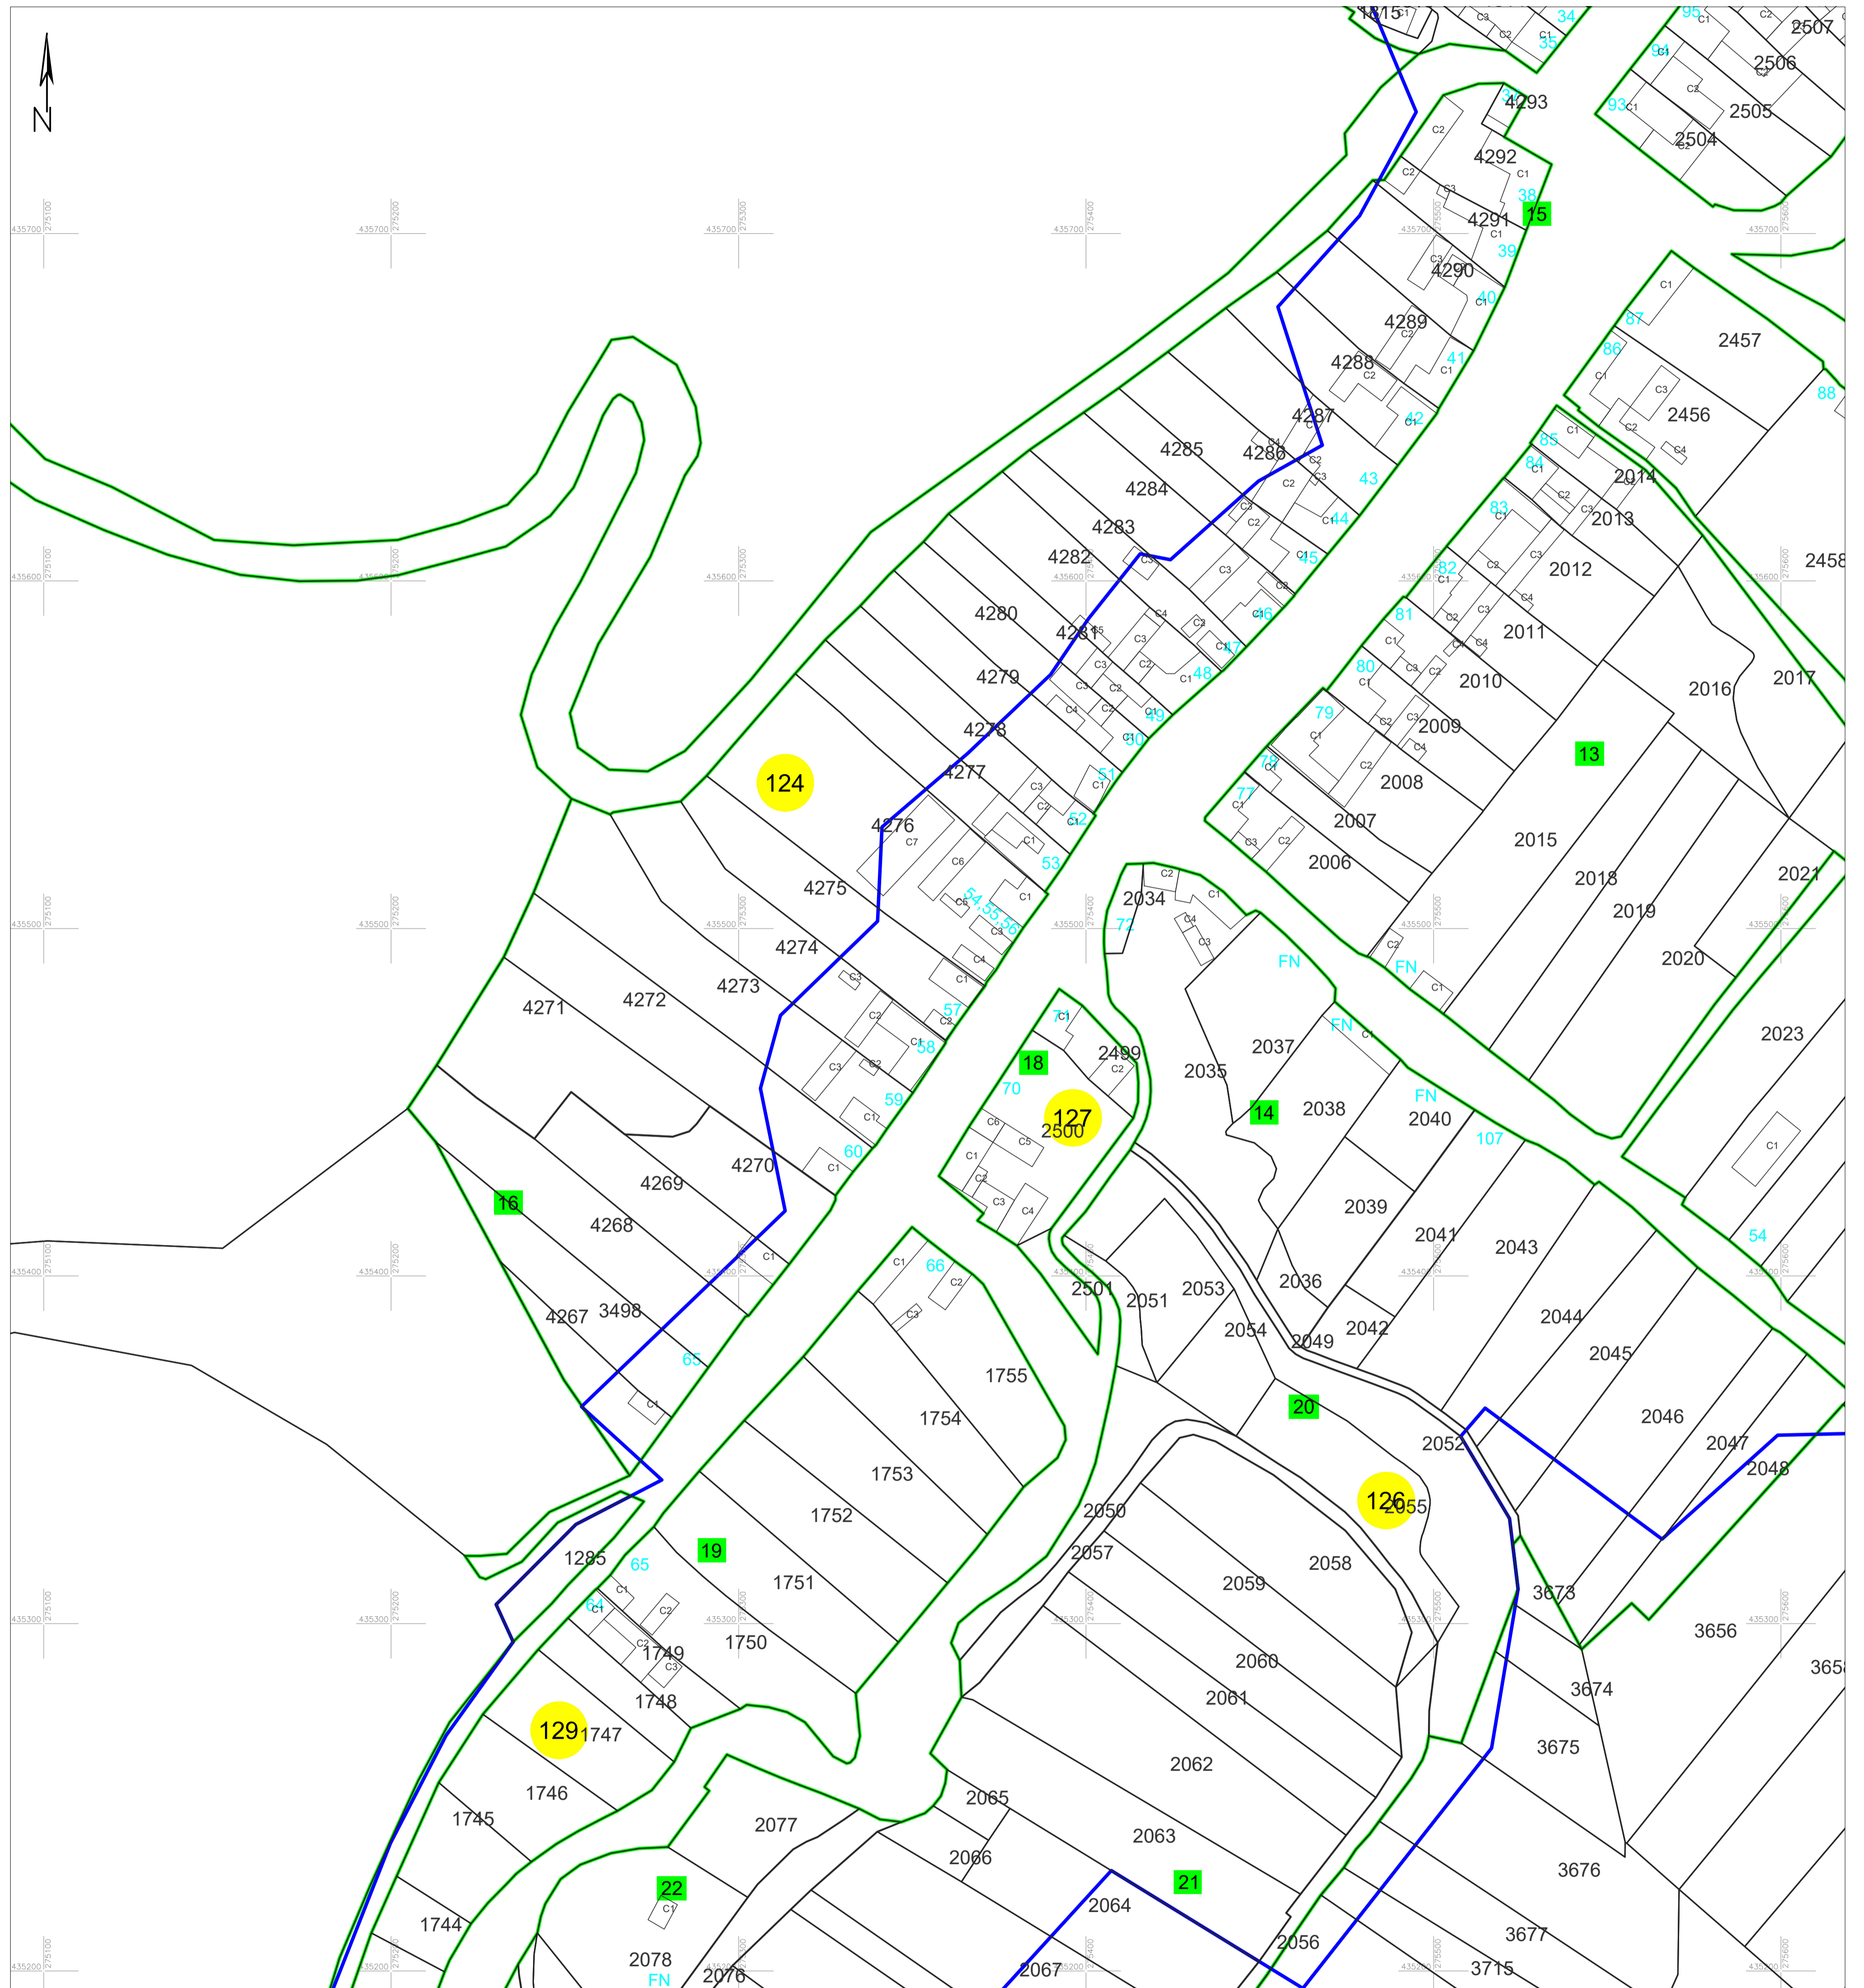

PLAN CADASTRAL

UAT PĂLTINIȘ, jud. Caraș-Severin

Sector cadastral 124,129

Planșa 48_1
Spre publicare

Scara 1:1000

LEGENDA:

- 1 ID imobil
- 26 Număr poștal
- STRADA 1 Denumire arteră
- Râul Timiș Hidrografie
- 71 Număr sector cadastral
- 23 Număr tarla/cvartal
- Limită UAT
- Limită sector cadastral
- Limită intravilan
- Limită tarla/cvartal
- Limită imobil
- Limită construcție cu caracter permanent

Schița cu dispunerea sectoarelor cadastrale (Detaliu)

Schița cu dispunerea planșelor

Data: mai 2024
Semnat electronic de către Cristian COLF
conform mandatului nr. KMRE 354 din 23.07.2021