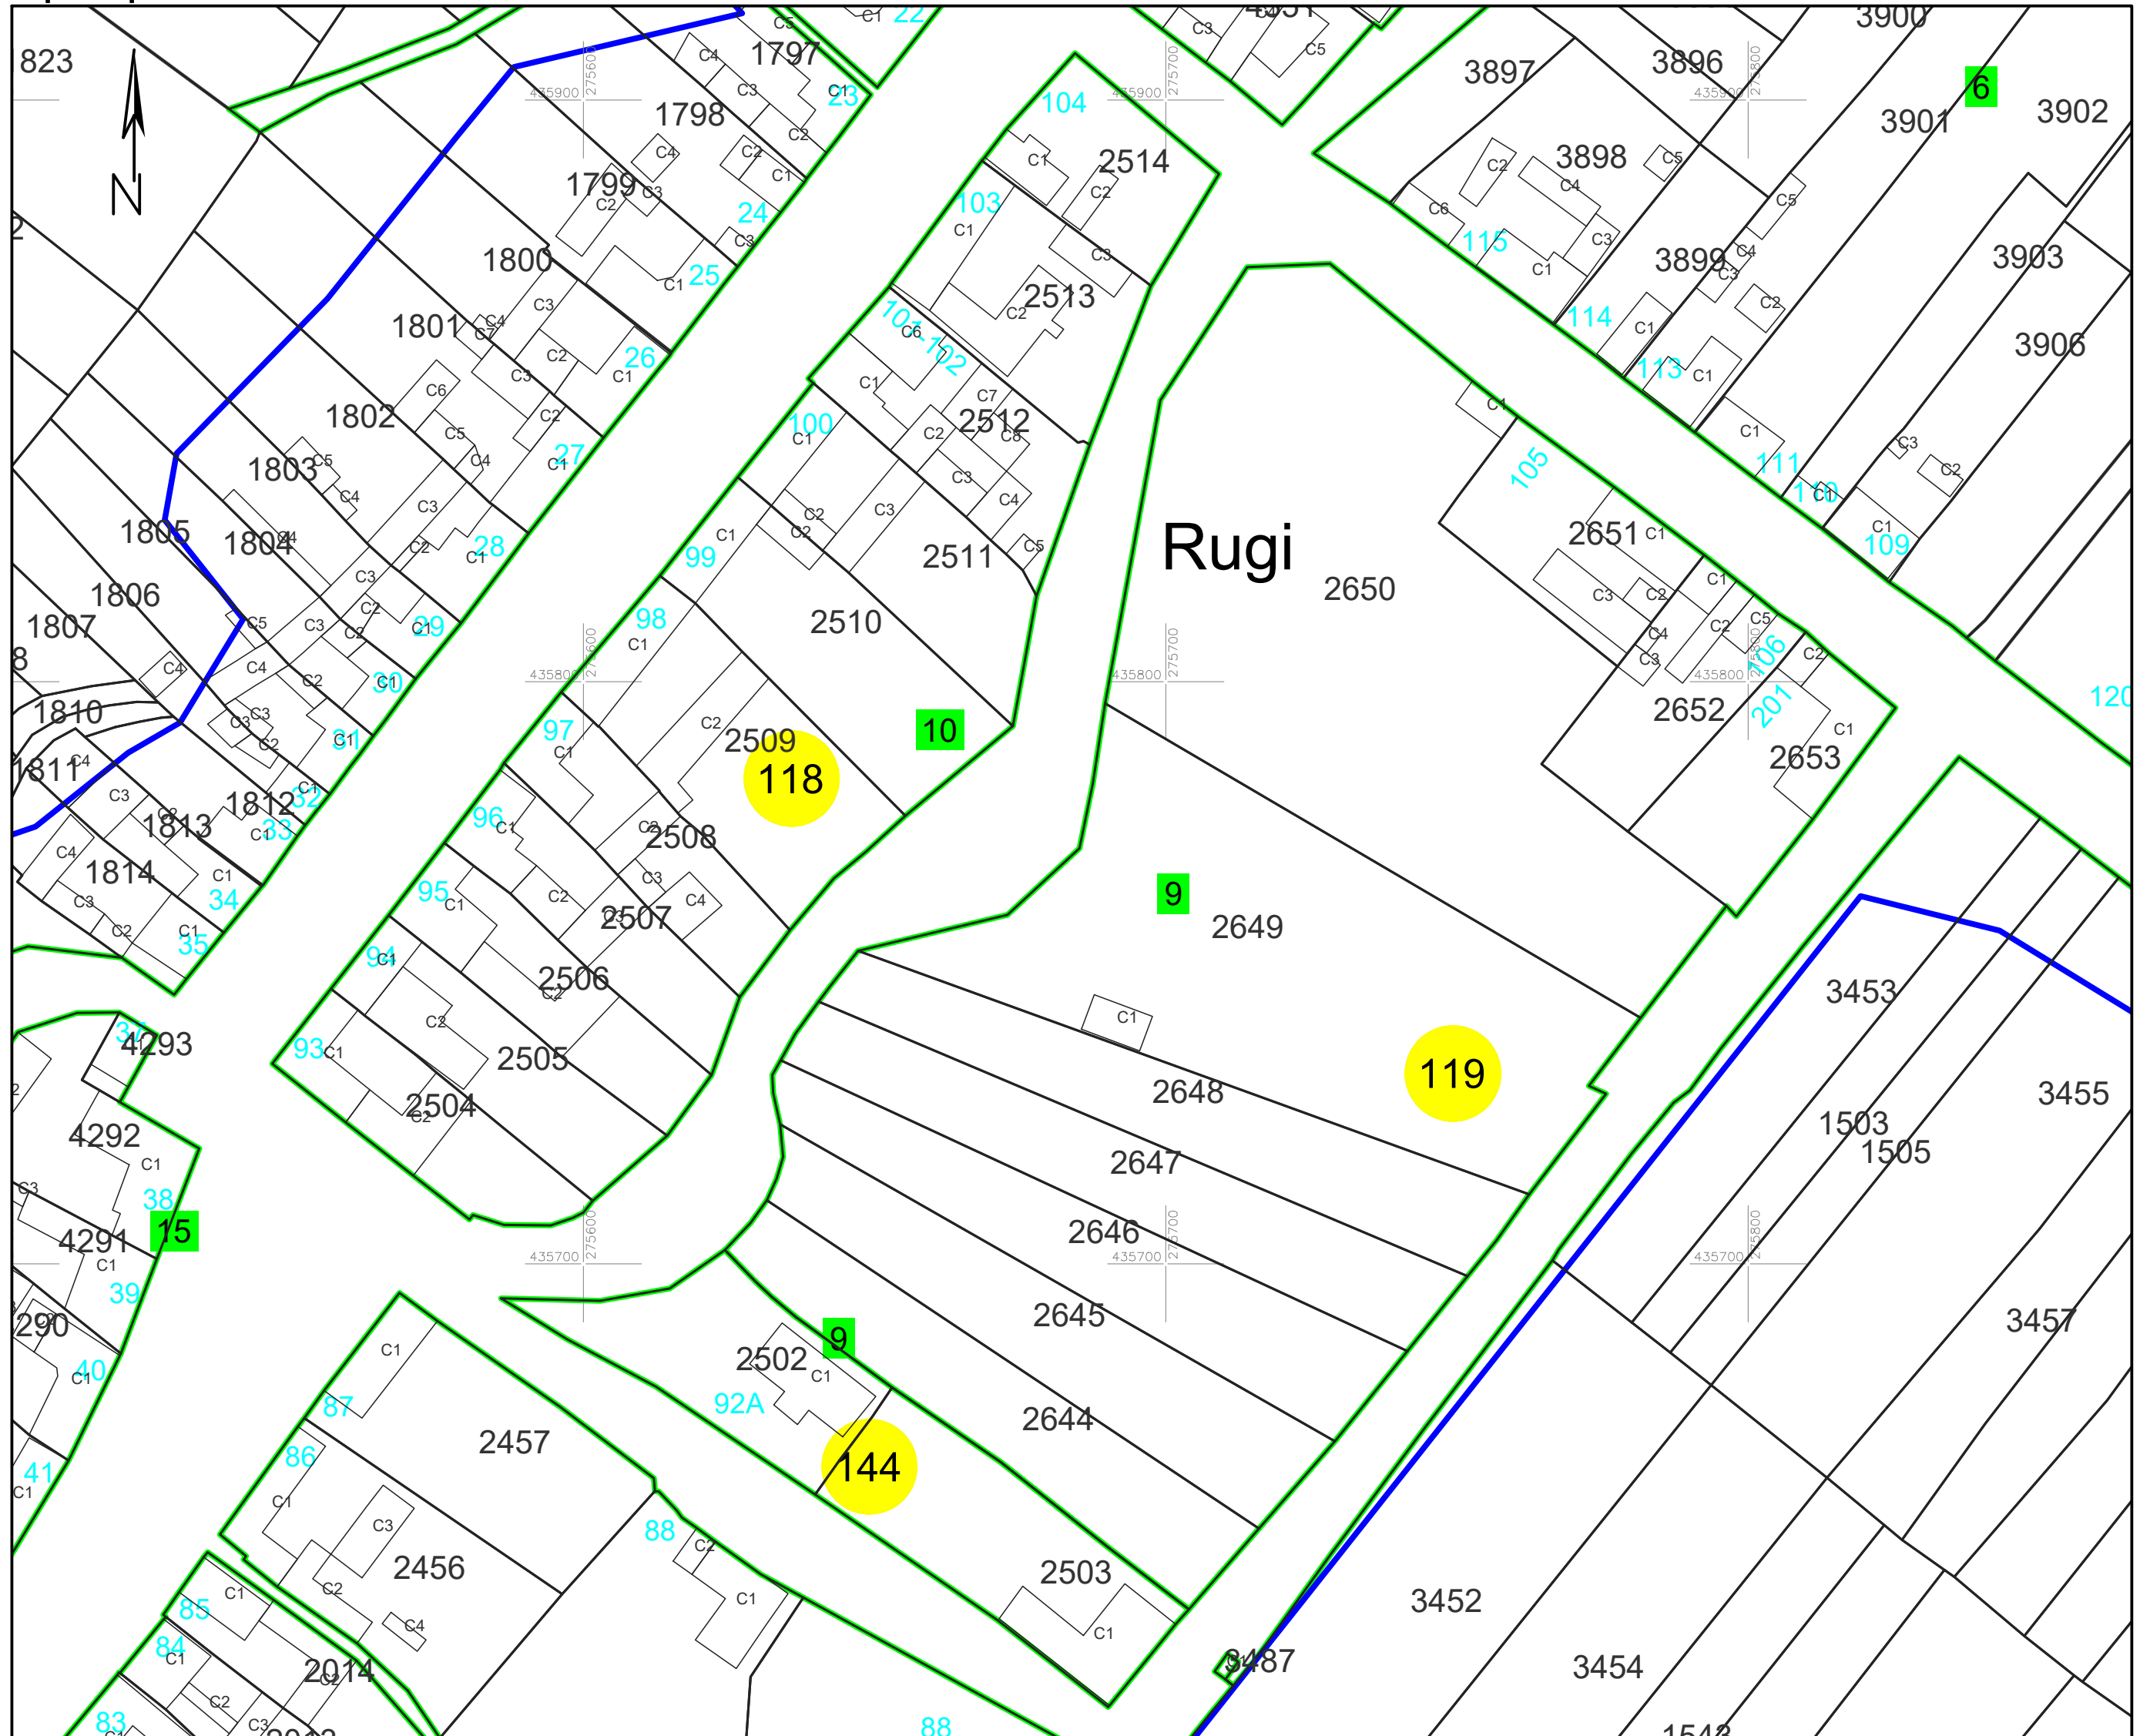

PLAN CADASTRAL

UAT PĂLTINIȘ, jud. Caraș-Severin

Sector cadastral 118, 119, 144

Planșa 47
Spre publicare

Scara 1:1000

LEGENDA:

- | | |
|------------|--|
| 1 | ID imobil |
| 26 | Număr poștal |
| STRADA 1 | Denumire arteră |
| Râul Timiș | Hidrografie |
| 71 | Număr sector cadastral |
| 23 | Număr tarla/cvartal |
| | Limită UAT |
| | Limită sector cadastral |
| | Limită intravilan |
| | Limită tarla/cvartal |
| | Limită imobil |
| | Limită construcție cu caracter permanent |

Sistem de proiecție STEREO 70

Schița cu dispunerea sectoarelor cadastrale (Detaliu)

Data: mai 2024

Semnat electronic de către Cristian COLF
conform mandatului nr. KMRE 354 din 23.07.2021