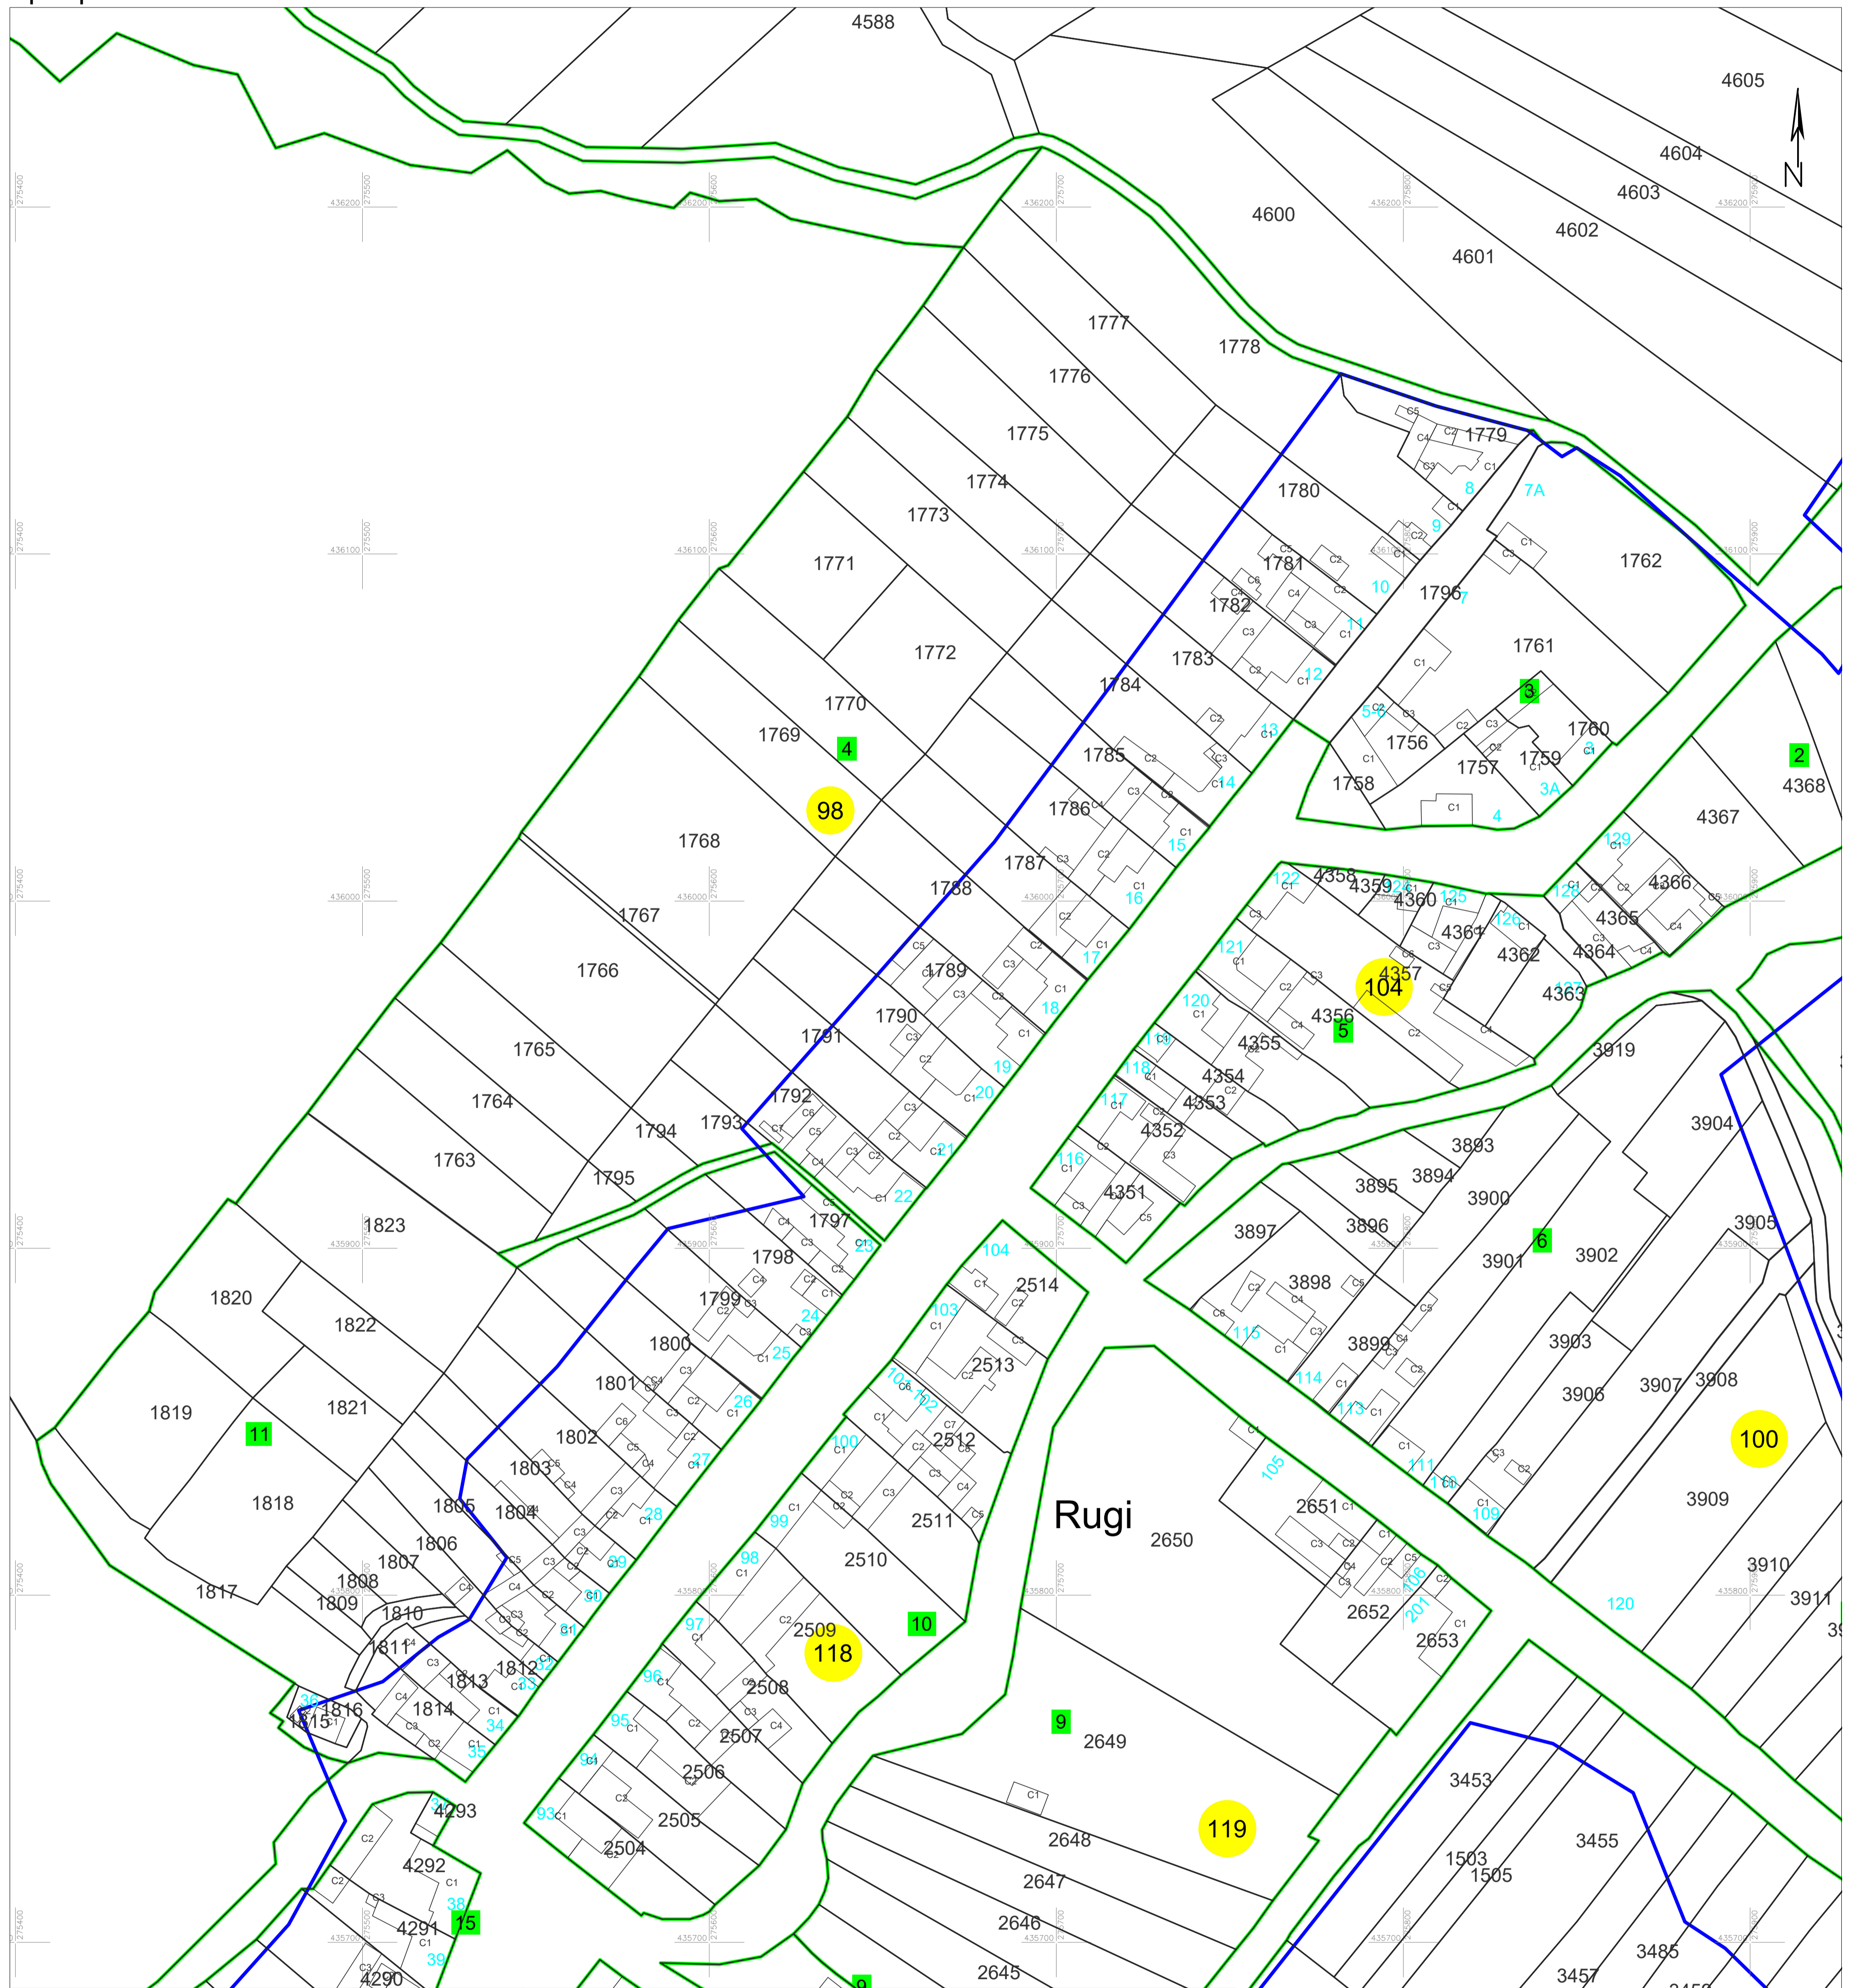

PLAN CADASTRAL

UAT PĂLTINIȘ, jud. Caraș-Severin

Sector cadastral 98

Scara 1:1000

Planșa 45
Spre publicare

LEGENDA:

- 1 ID imobil
- 26 Număr poștal
- STRADA 1 Denumire arteră
- Râul Timiș Hidrografie
- 71 Număr sector cadastral
- 23 Număr tarla/cvartal
- Limită UAT
- Limită sector cadastral
- Limită intravilan
- Limită tarla/cvartal
- Limită imobil
- Limită construcție cu caracter permanent

Schița cu dispunerea sectoarelor cadastrale (Detaliu)

Data: mai 2024
Semnat electronic de către Cristian COLF
conform mandatului nr. KMRE 354 din 23.07.2021