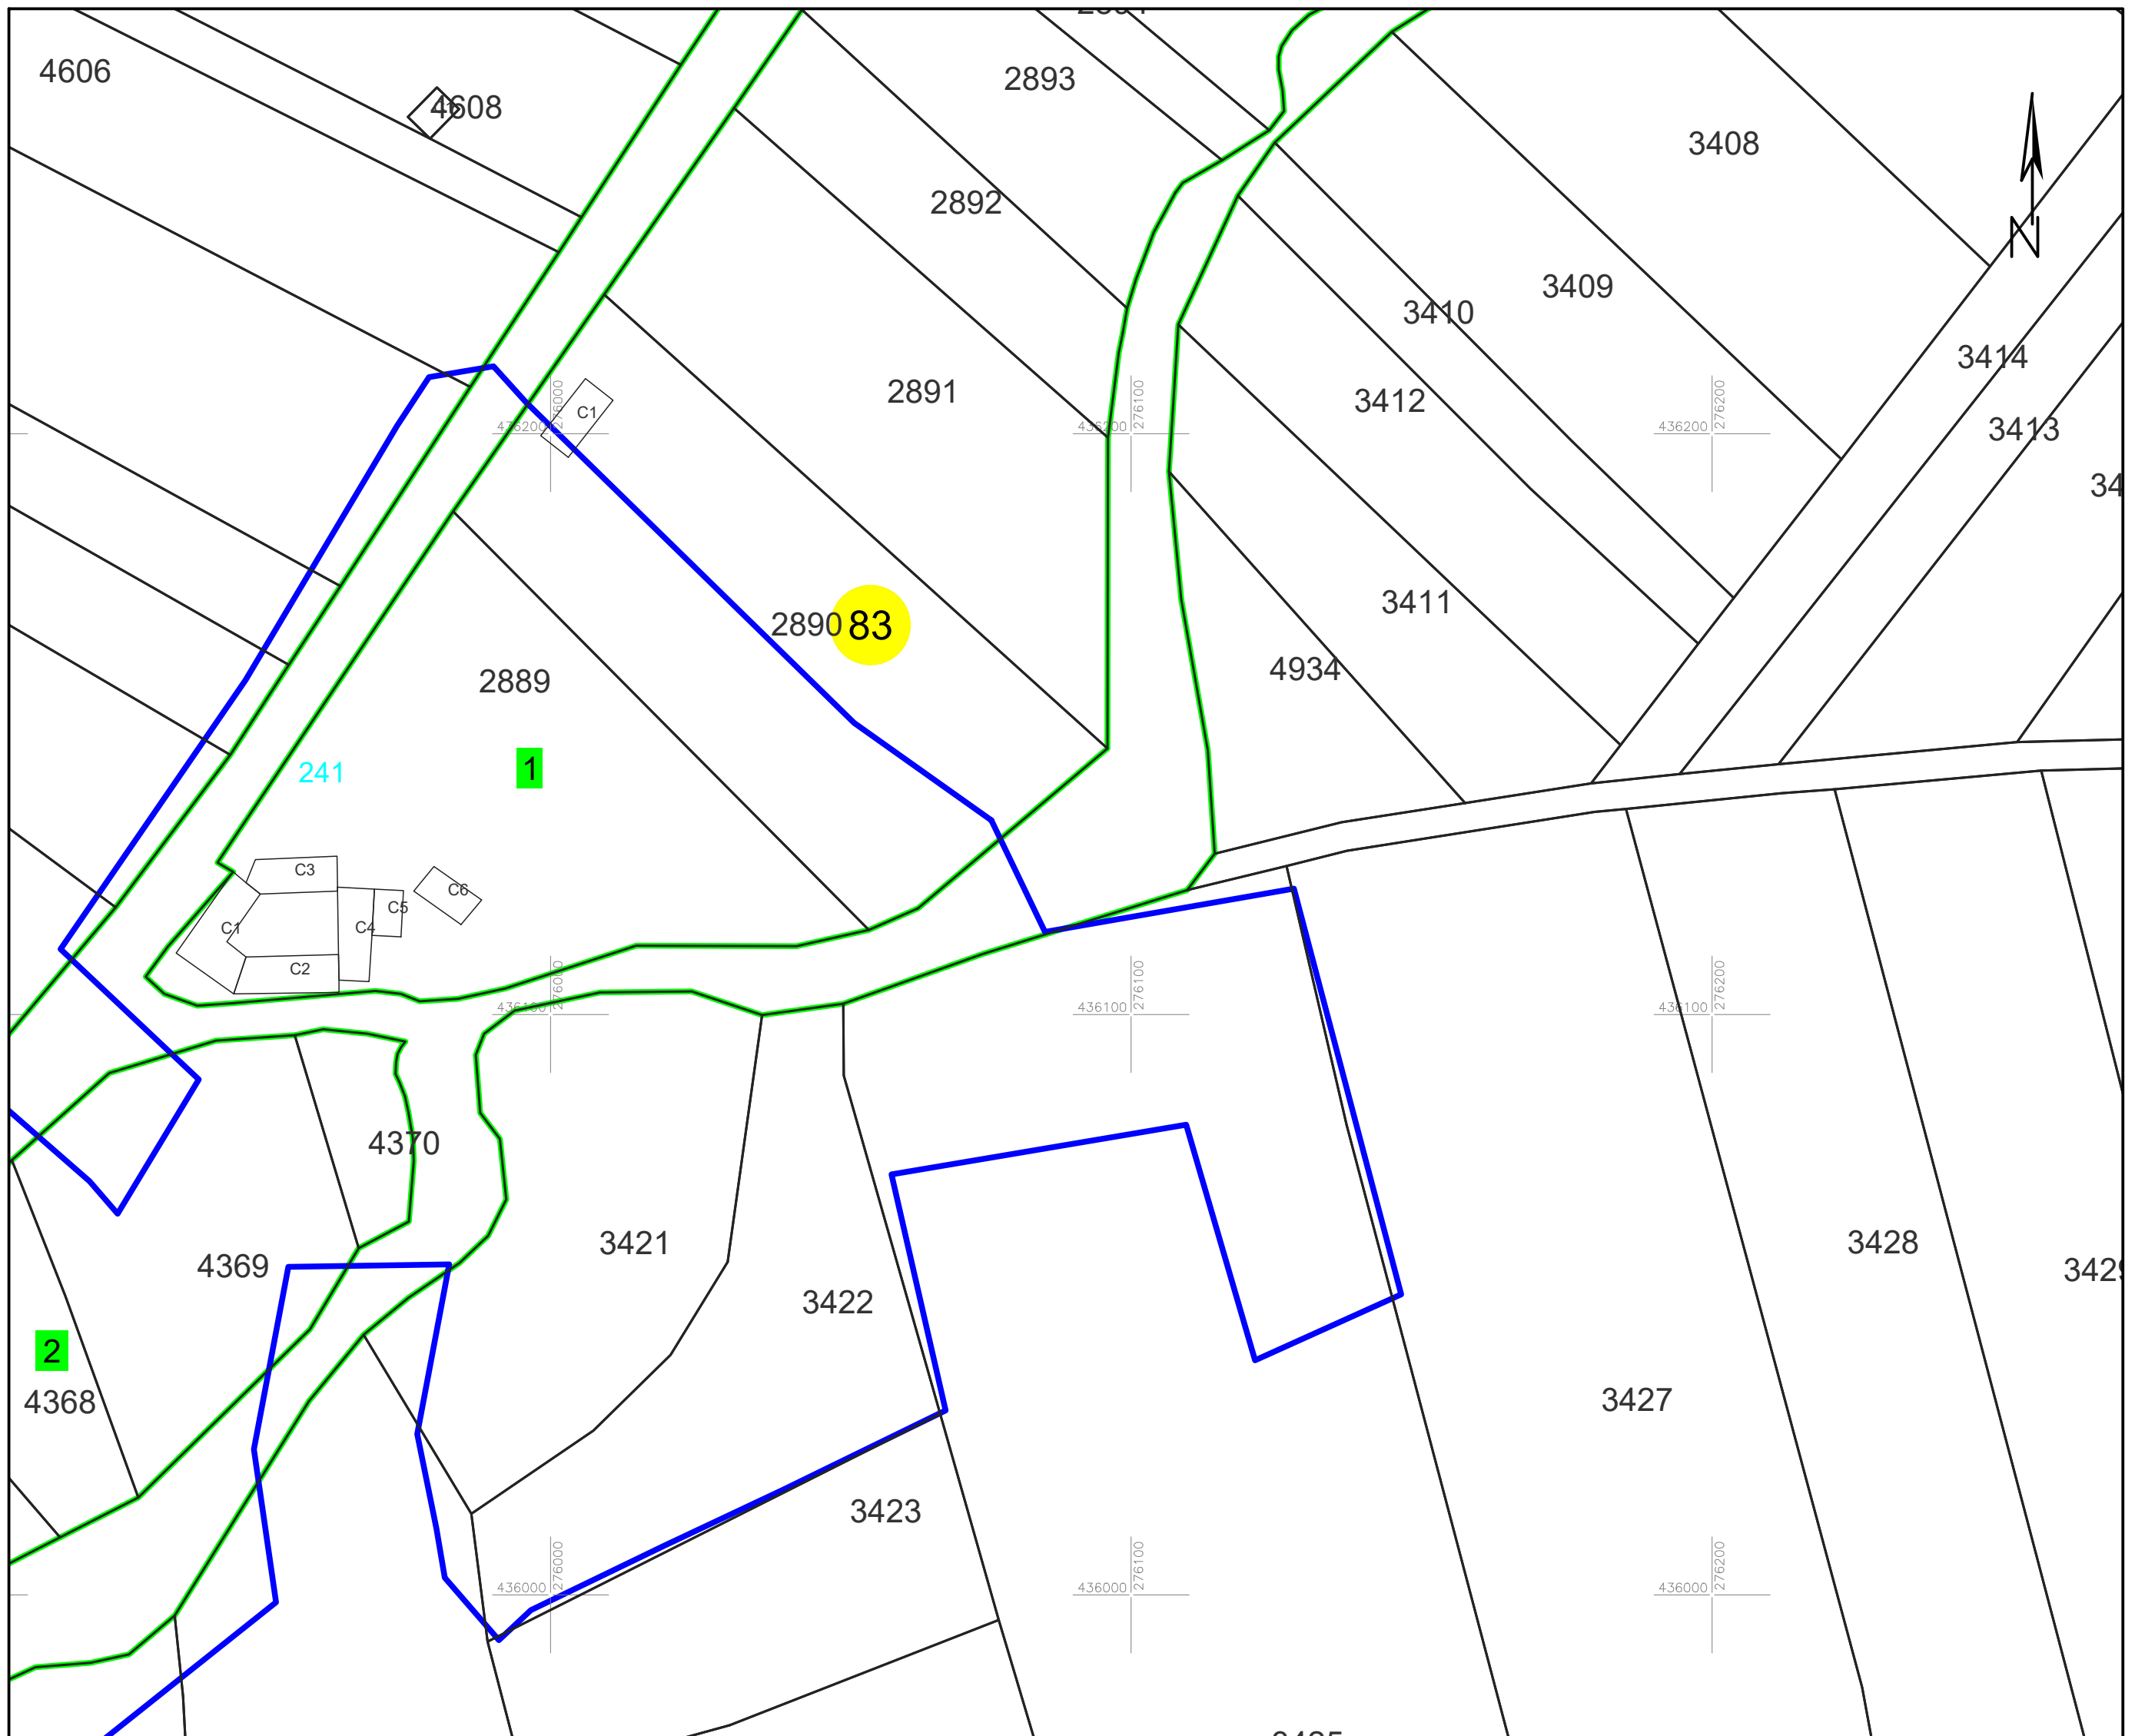

PLAN CADASTRAL

UAT PĂLTINIȘ, jud. Caraș-Severin

Sector cadastral 83

Planșa 43_2
Spre publicare

Scara 1:1000

LEGENDA:

- 1 ID imobil
- 26 Număr poștal
- STRADA 1 Denumire arteră
- Râul Timiș Hidrografie
- 71 Număr sector cadastral
- 23 Număr tarla/cvartal
- Limită UAT
- Limită sector cadastral
- Limită intravilan
- Limită tarla/cvartal
- Limită imobil
- Limită construcție cu caracter permanent

Schița cu dispunerea sectoarelor cadastrale (Detaliu)

Schița cu dispunerea planșelor

Sistem de proiecție STEREO 70

Data: mai 2024
Semnat electronic de către Cristian COLF
conform mandatului nr. KMRE 354 din 23.07.2021