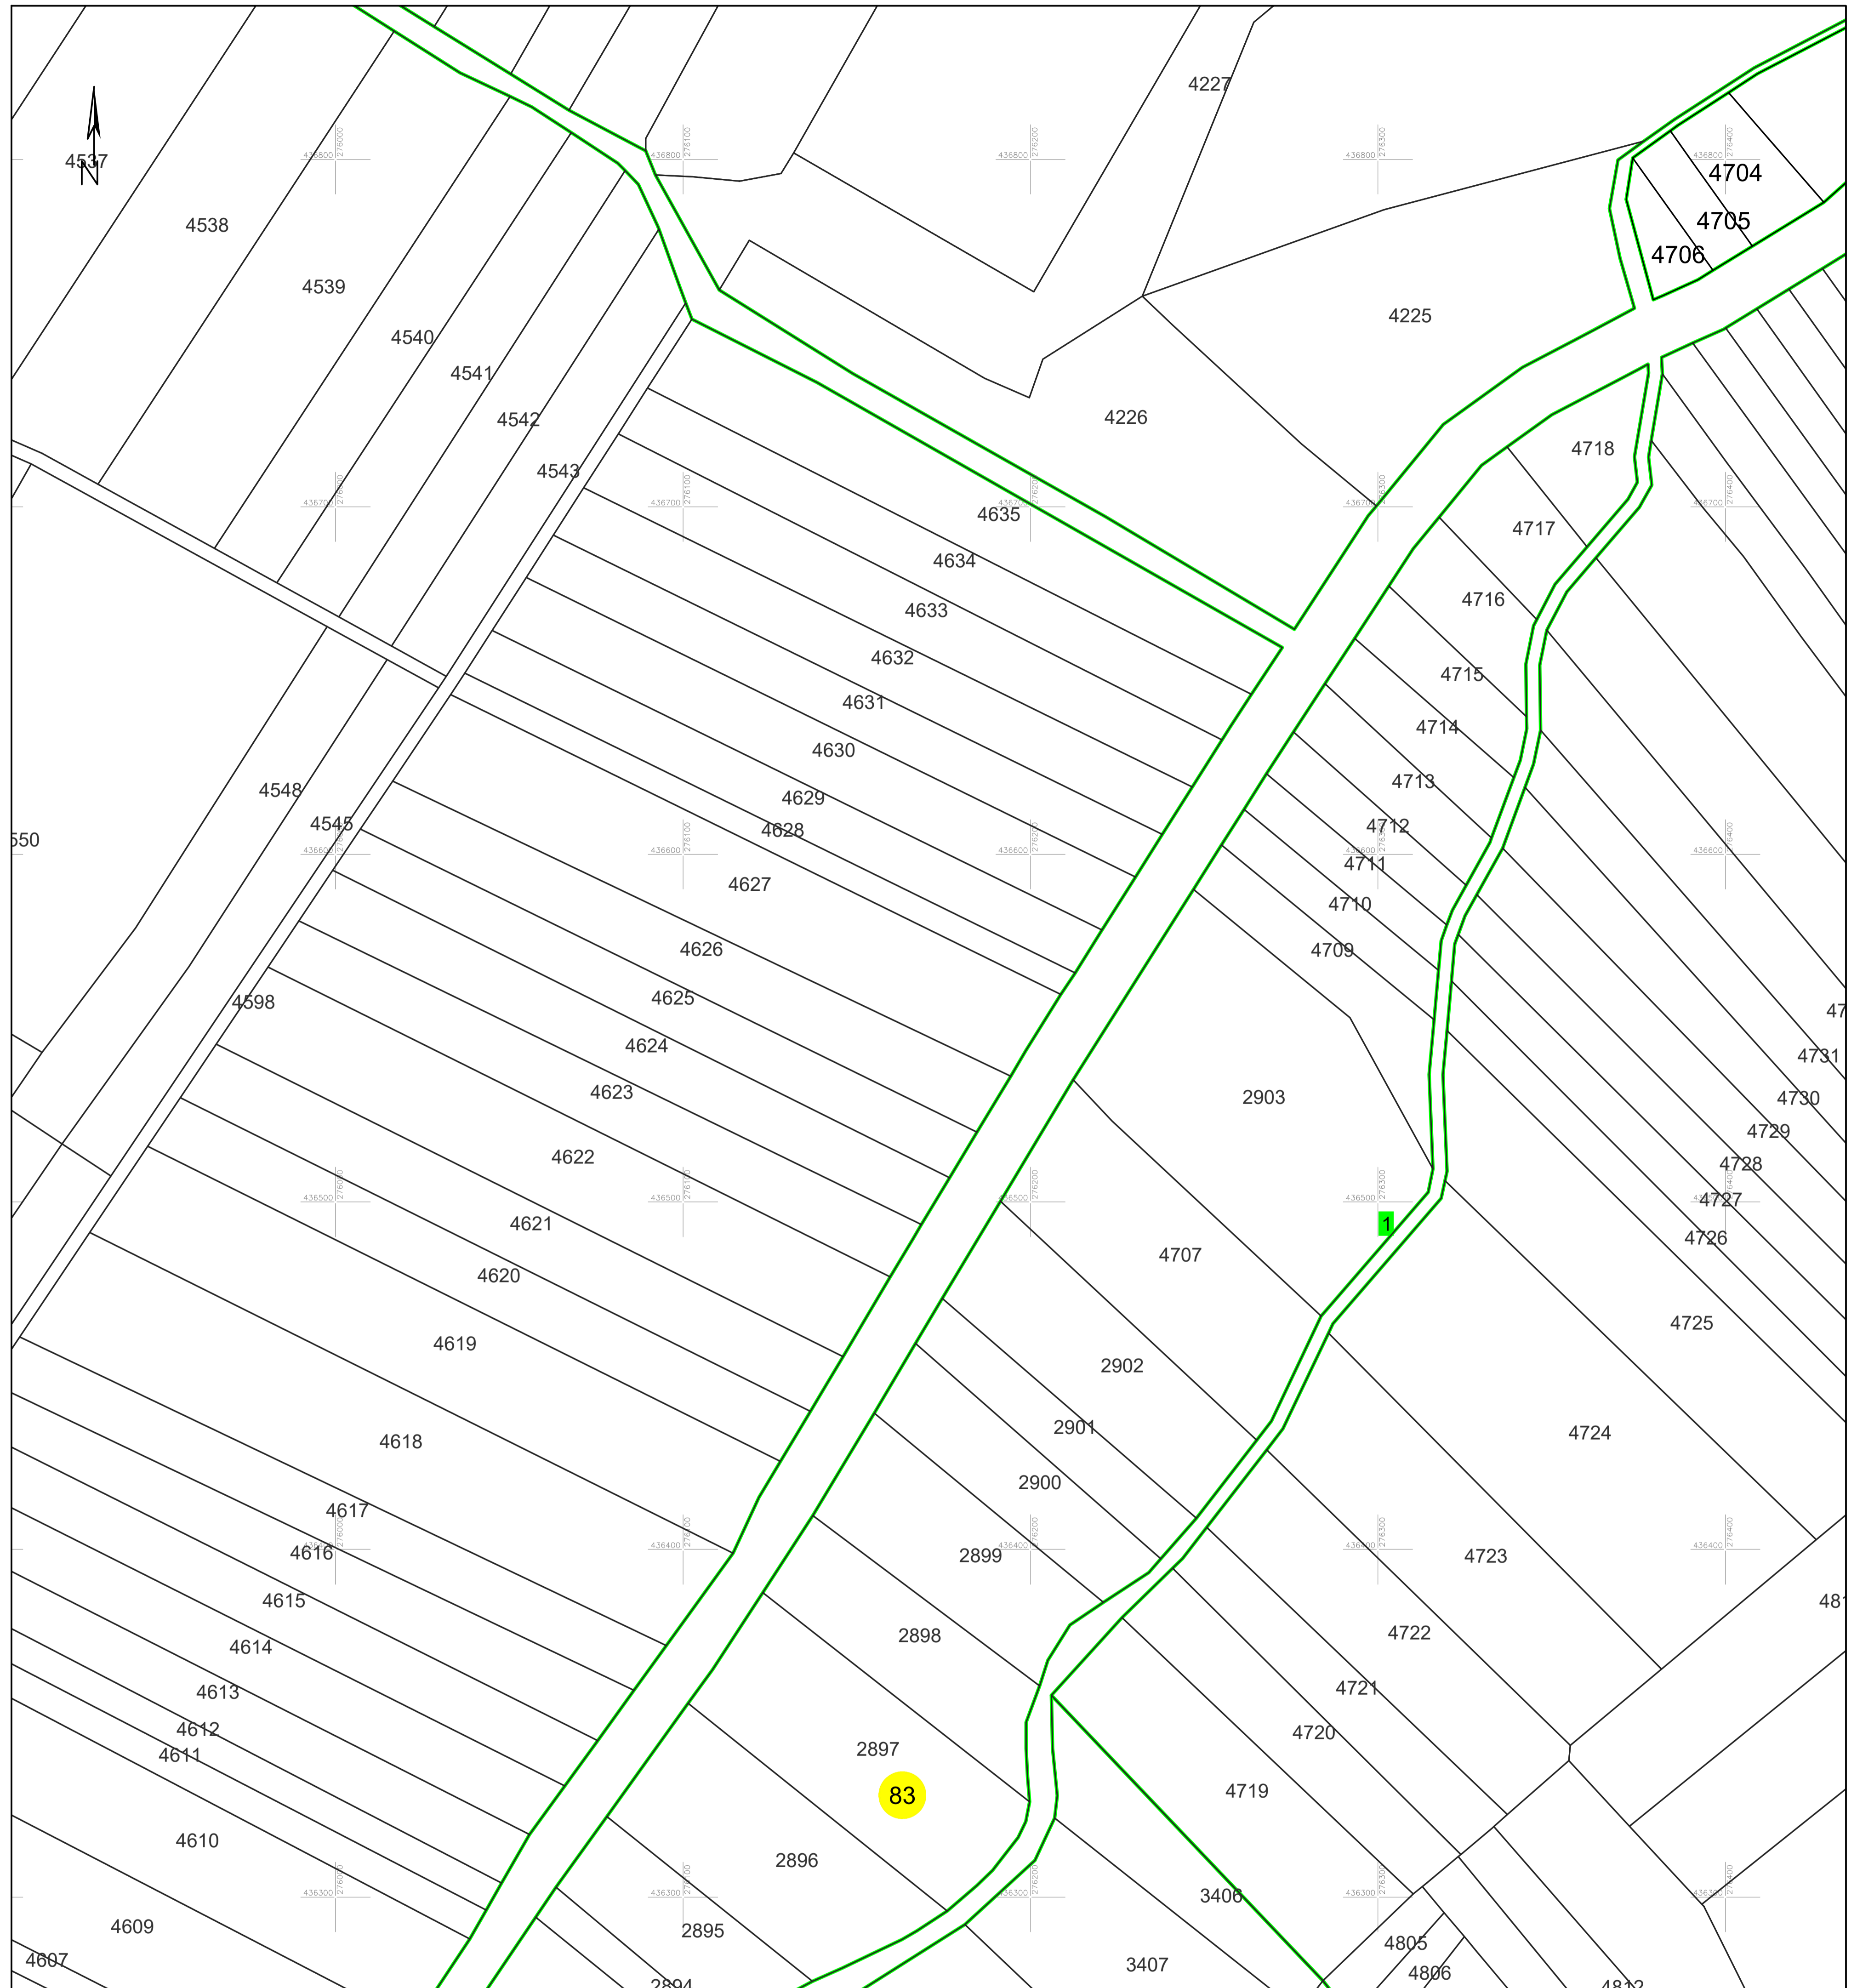

PLAN CADASTRAL

UAT PĂLTINIȘ, jud. Caraș-Severin

Sector cadastral 83

Scara 1:1000

Planșa 43_1
Spre publicare

LEGENDA:

- 1 ID imobil
- 26 Număr poștal
- STRADA 1 Denumire arteră
- Răul Timiș Hidrografie
- 71 Număr sector cadastral
- 23 Număr tarla/cvartal
- Limită UAT
- Limită sector cadastral
- Limită intravilan
- Limită tarla/cvartal
- Limită imobil
- Limită construcție cu caracter permanent

Schița cu dispunerea sectoarelor cadastrale (Detaliu)

Schița cu dispunerea planșelor

Data: mai 2024
Semnat electronic de către Cristian COLF
conform mandatului nr. KMRE 354 din 23.07.2021

Sistem de proiecție STEREO 70