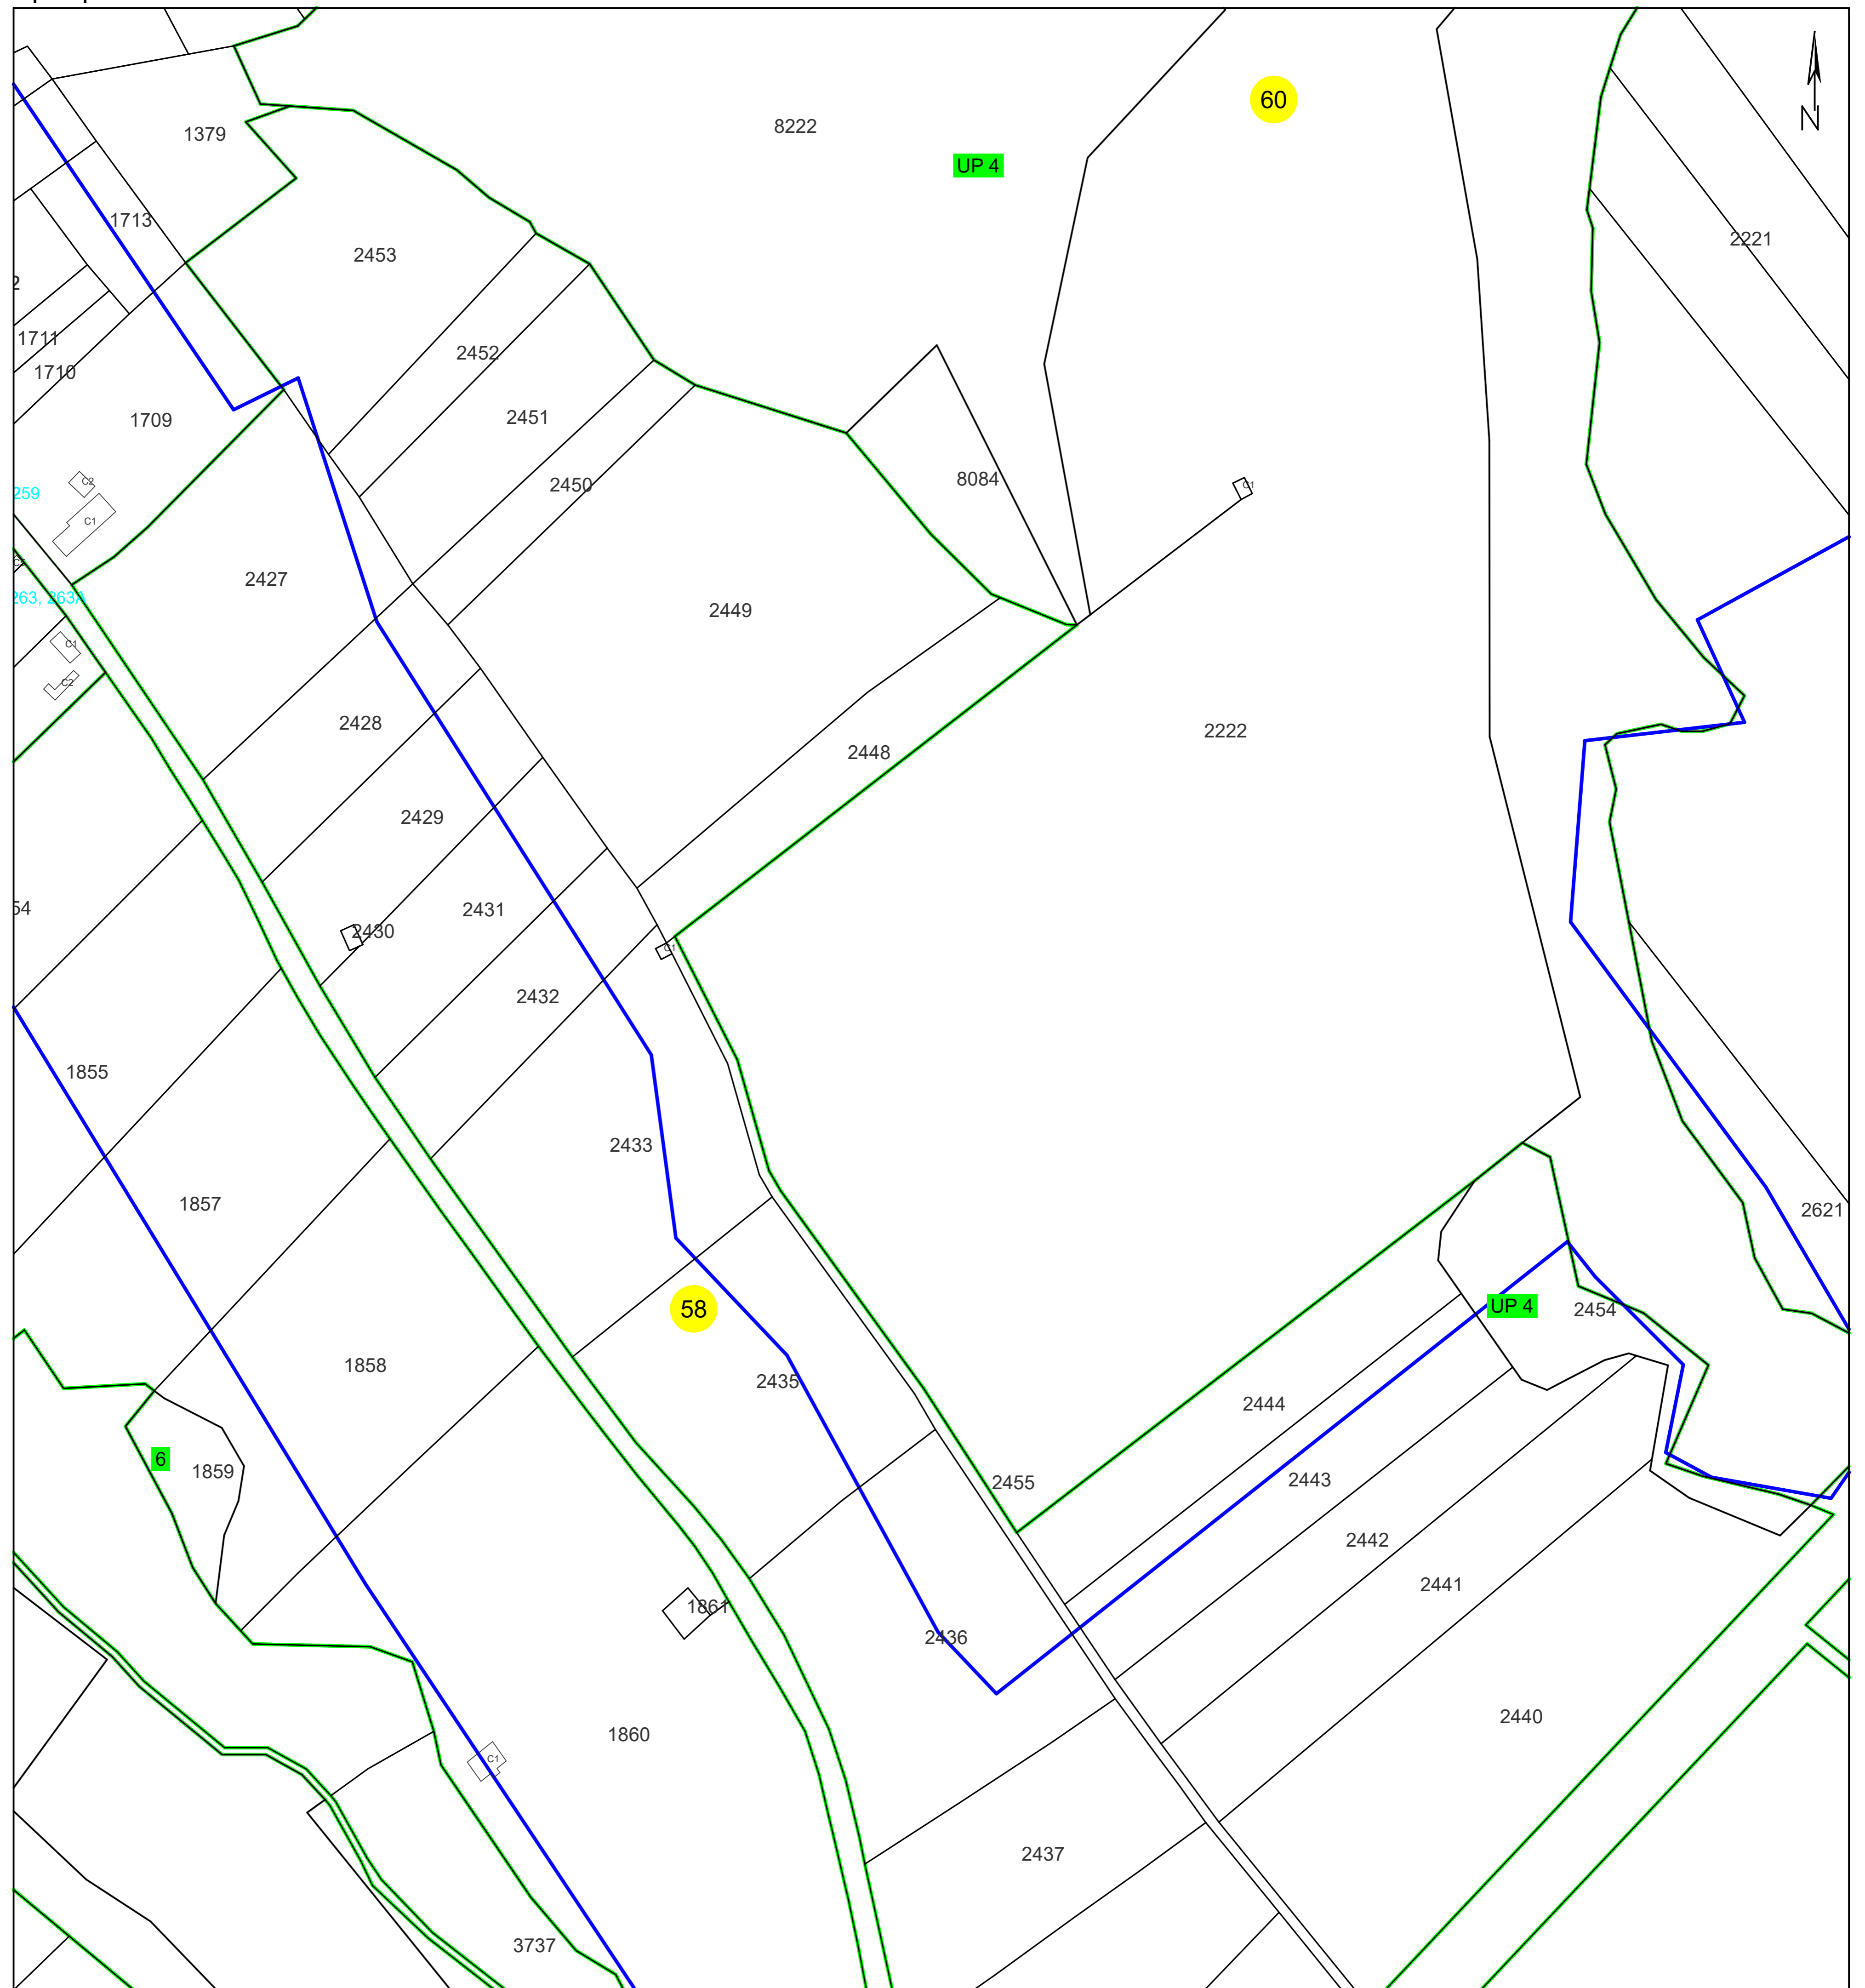

PLAN CADASTRAL

UAT PĂLTINIȘ, jud. Caraș-Severin

Sector cadastral 58

Scara 1:1000

Planșa 40_1
Spre publicare

LEGENDA:

- 1 ID imobil
- 26 Număr poștal
- STRADA 1 Denumire arteră
- Râul Timiș Hidrografie
- 60 Număr sector cadastral
- 23 Număr tarla/cvartal
- Limită UAT
- Limită sector cadastral
- Limită intravilan
- Limită tarla/cvartal
- Limită imobil
- Limită construcție cu caracter permanent

Schița cu dispunerea sectoarelor cadastrale (Detaliu)

Schița cu dispunerea planșelor

Data: mai 2024
Semnat electronic de către Cristian COLF
conform mandatului nr. KMRE 354 din 23.07.2021