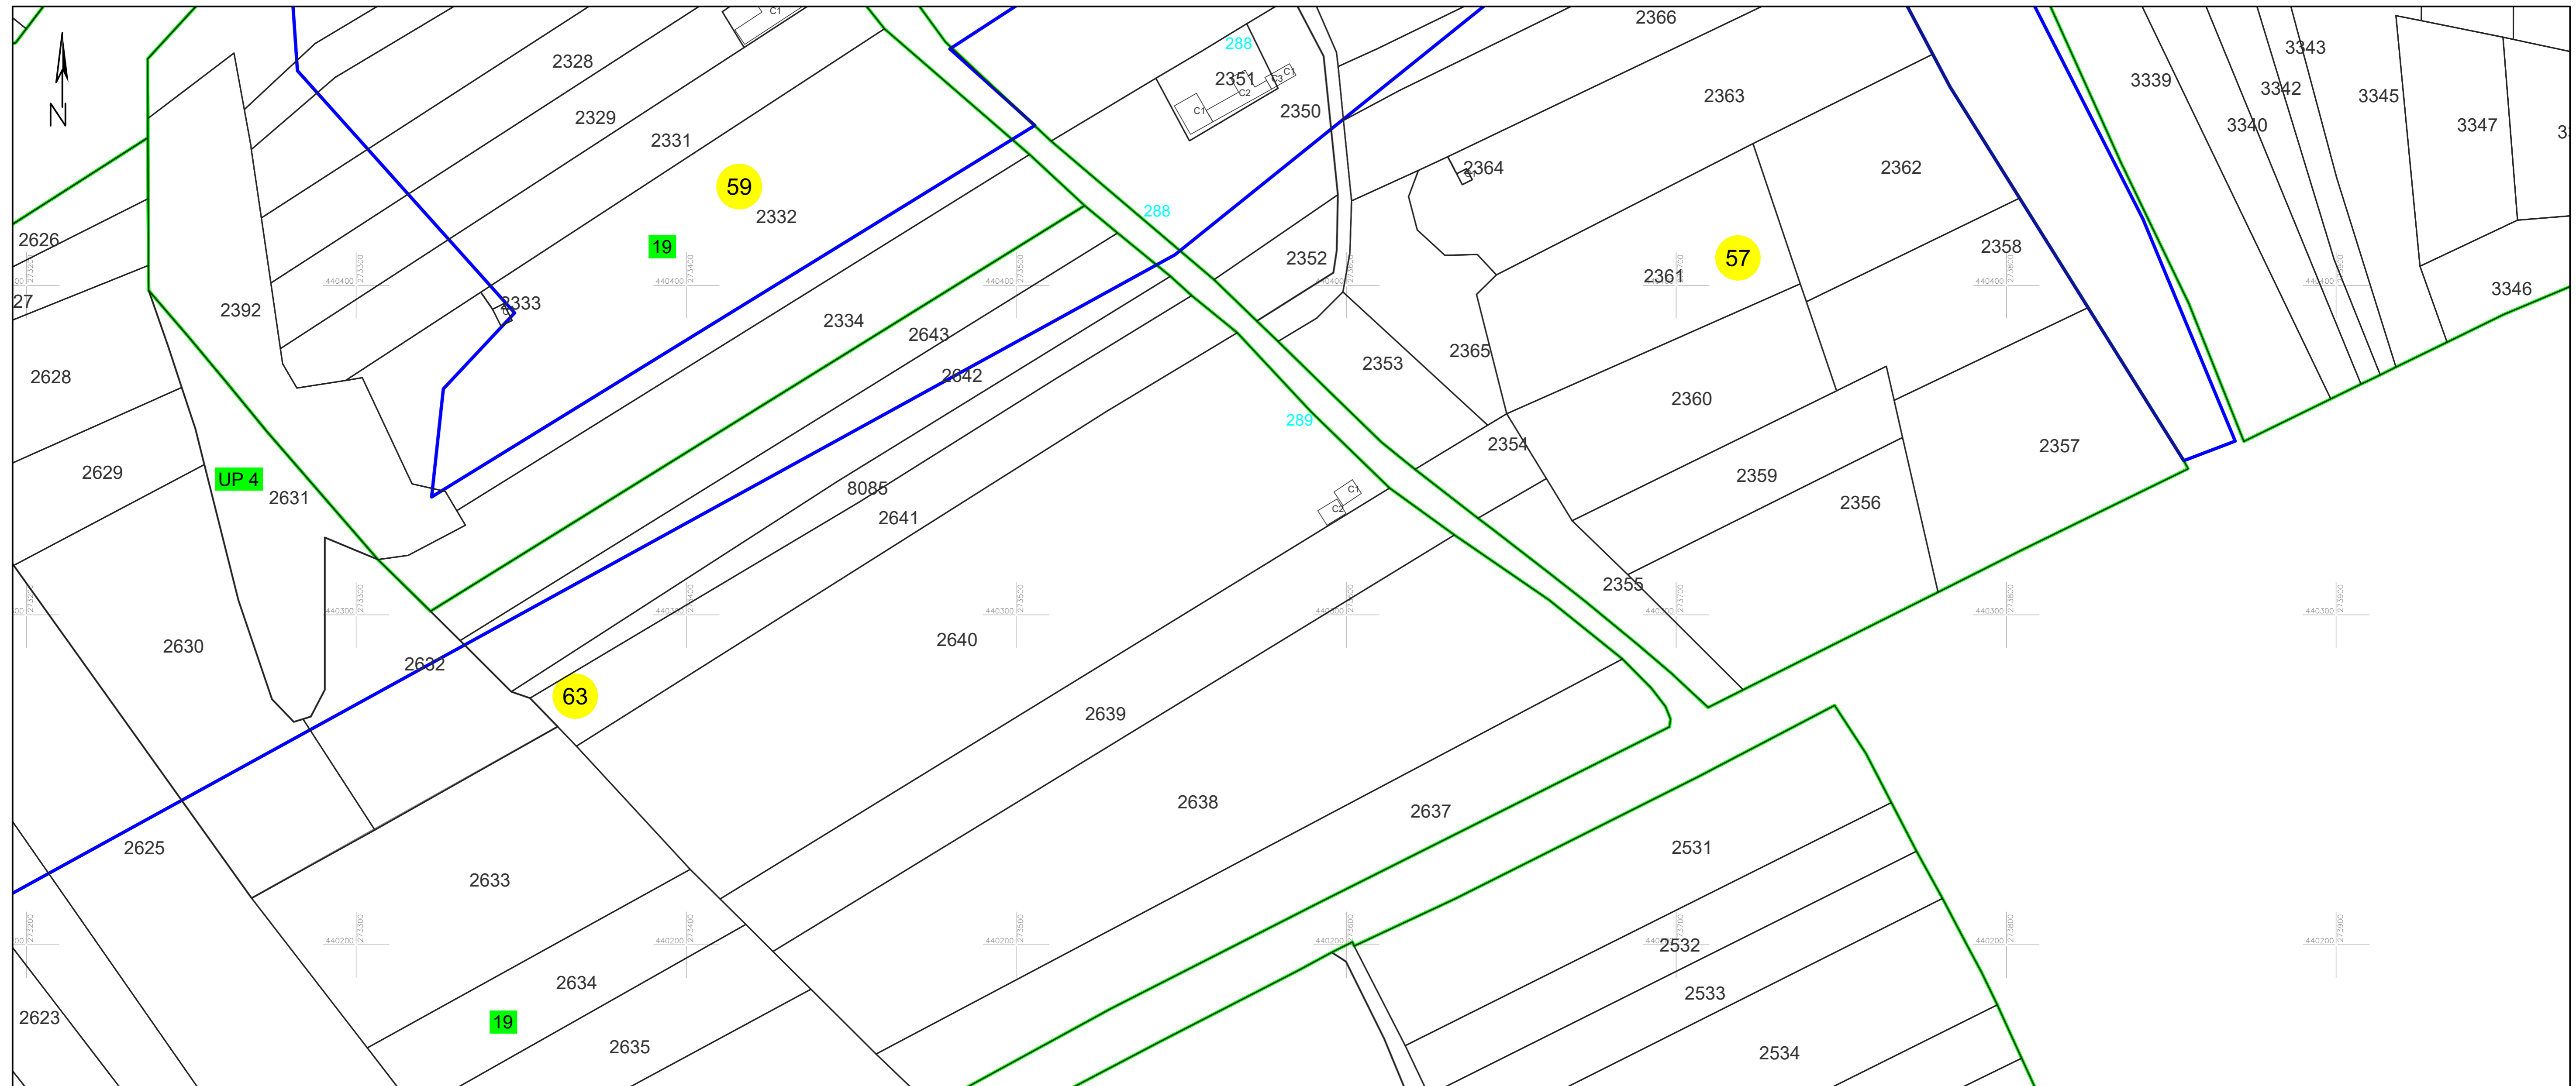

PLAN CADASTRAL
UAT PĂLTINIȘ, jud. Caraș-Severin
Sector cadastral 57, 59
 Scara 1:1000

Planșa 39_2
 Spre publicare

LEGENDA:

- 1 ID imobil
- 26 Număr poștal
- STRADA 1 Denumire arteră
- Răul Timiș Hidrografie
- 71 Număr sector cadastral
- 23 Număr tarla/cvartal
- Limită UAT
- Limită sector cadastral
- Limită intravilan
- Limită tarla/cvartal
- Limită imobil
- Limită construcție cu caracter permanent

Schița cu dispunerea sectoarelor cadastrale (Detaliu)

Schița cu dispunerea planșelor

Data: mai 2024
 Semnat electronic de către Cristian COLF
 conform mandatului nr. KMRE 354 din 23.07.2021