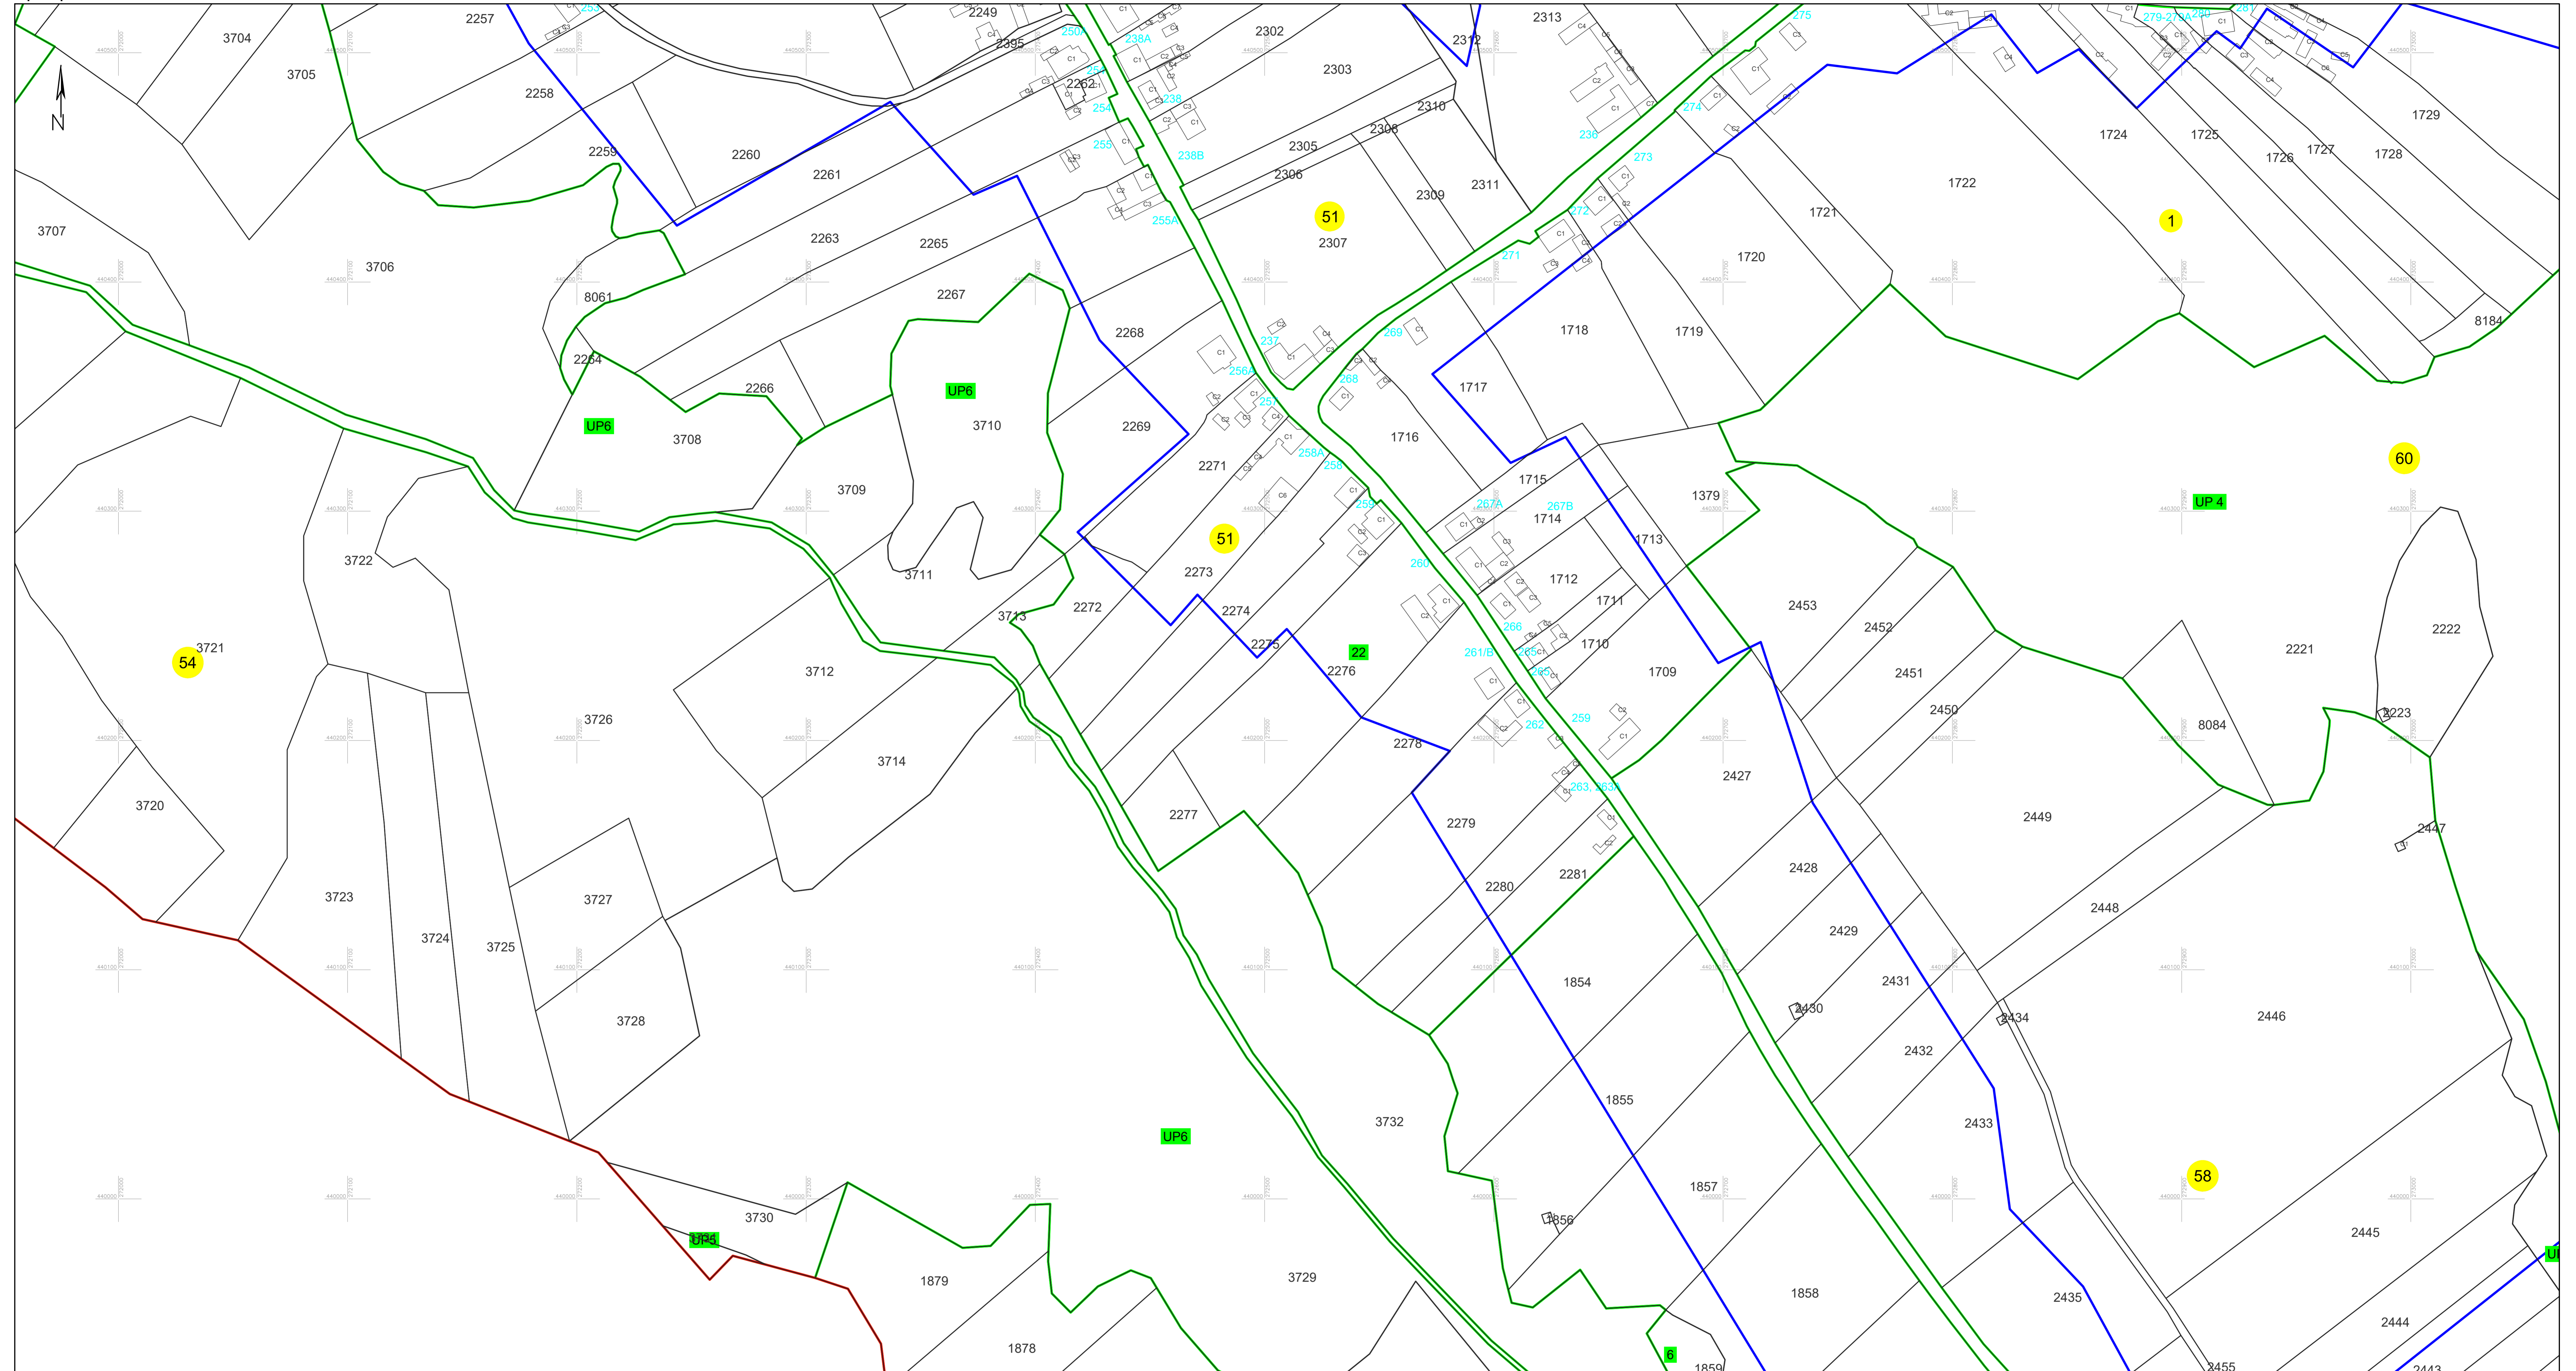

PLAN CADASTRAL
 UAT PĂLTINIȘ, jud. Caraș-Severin
 Sector cadastral 51
 Scara 1:1000

Planșa 37_2
 Spre publicare

LEGENDA:

1	ID imobil
26	Număr poștal
STRADA 1	Denumire arteră
Răul Timiș	Hidrografie
51	Număr sector cadastral
23	Număr tarla/cvartal
— (red)	Limită UAT
— (green)	Limită sector cadastral
— (blue)	Limită intravilan
— (black)	Limită tarla/cvartal
— (grey)	Limită imobil
— (black)	Limită construcție cu caracter permanent