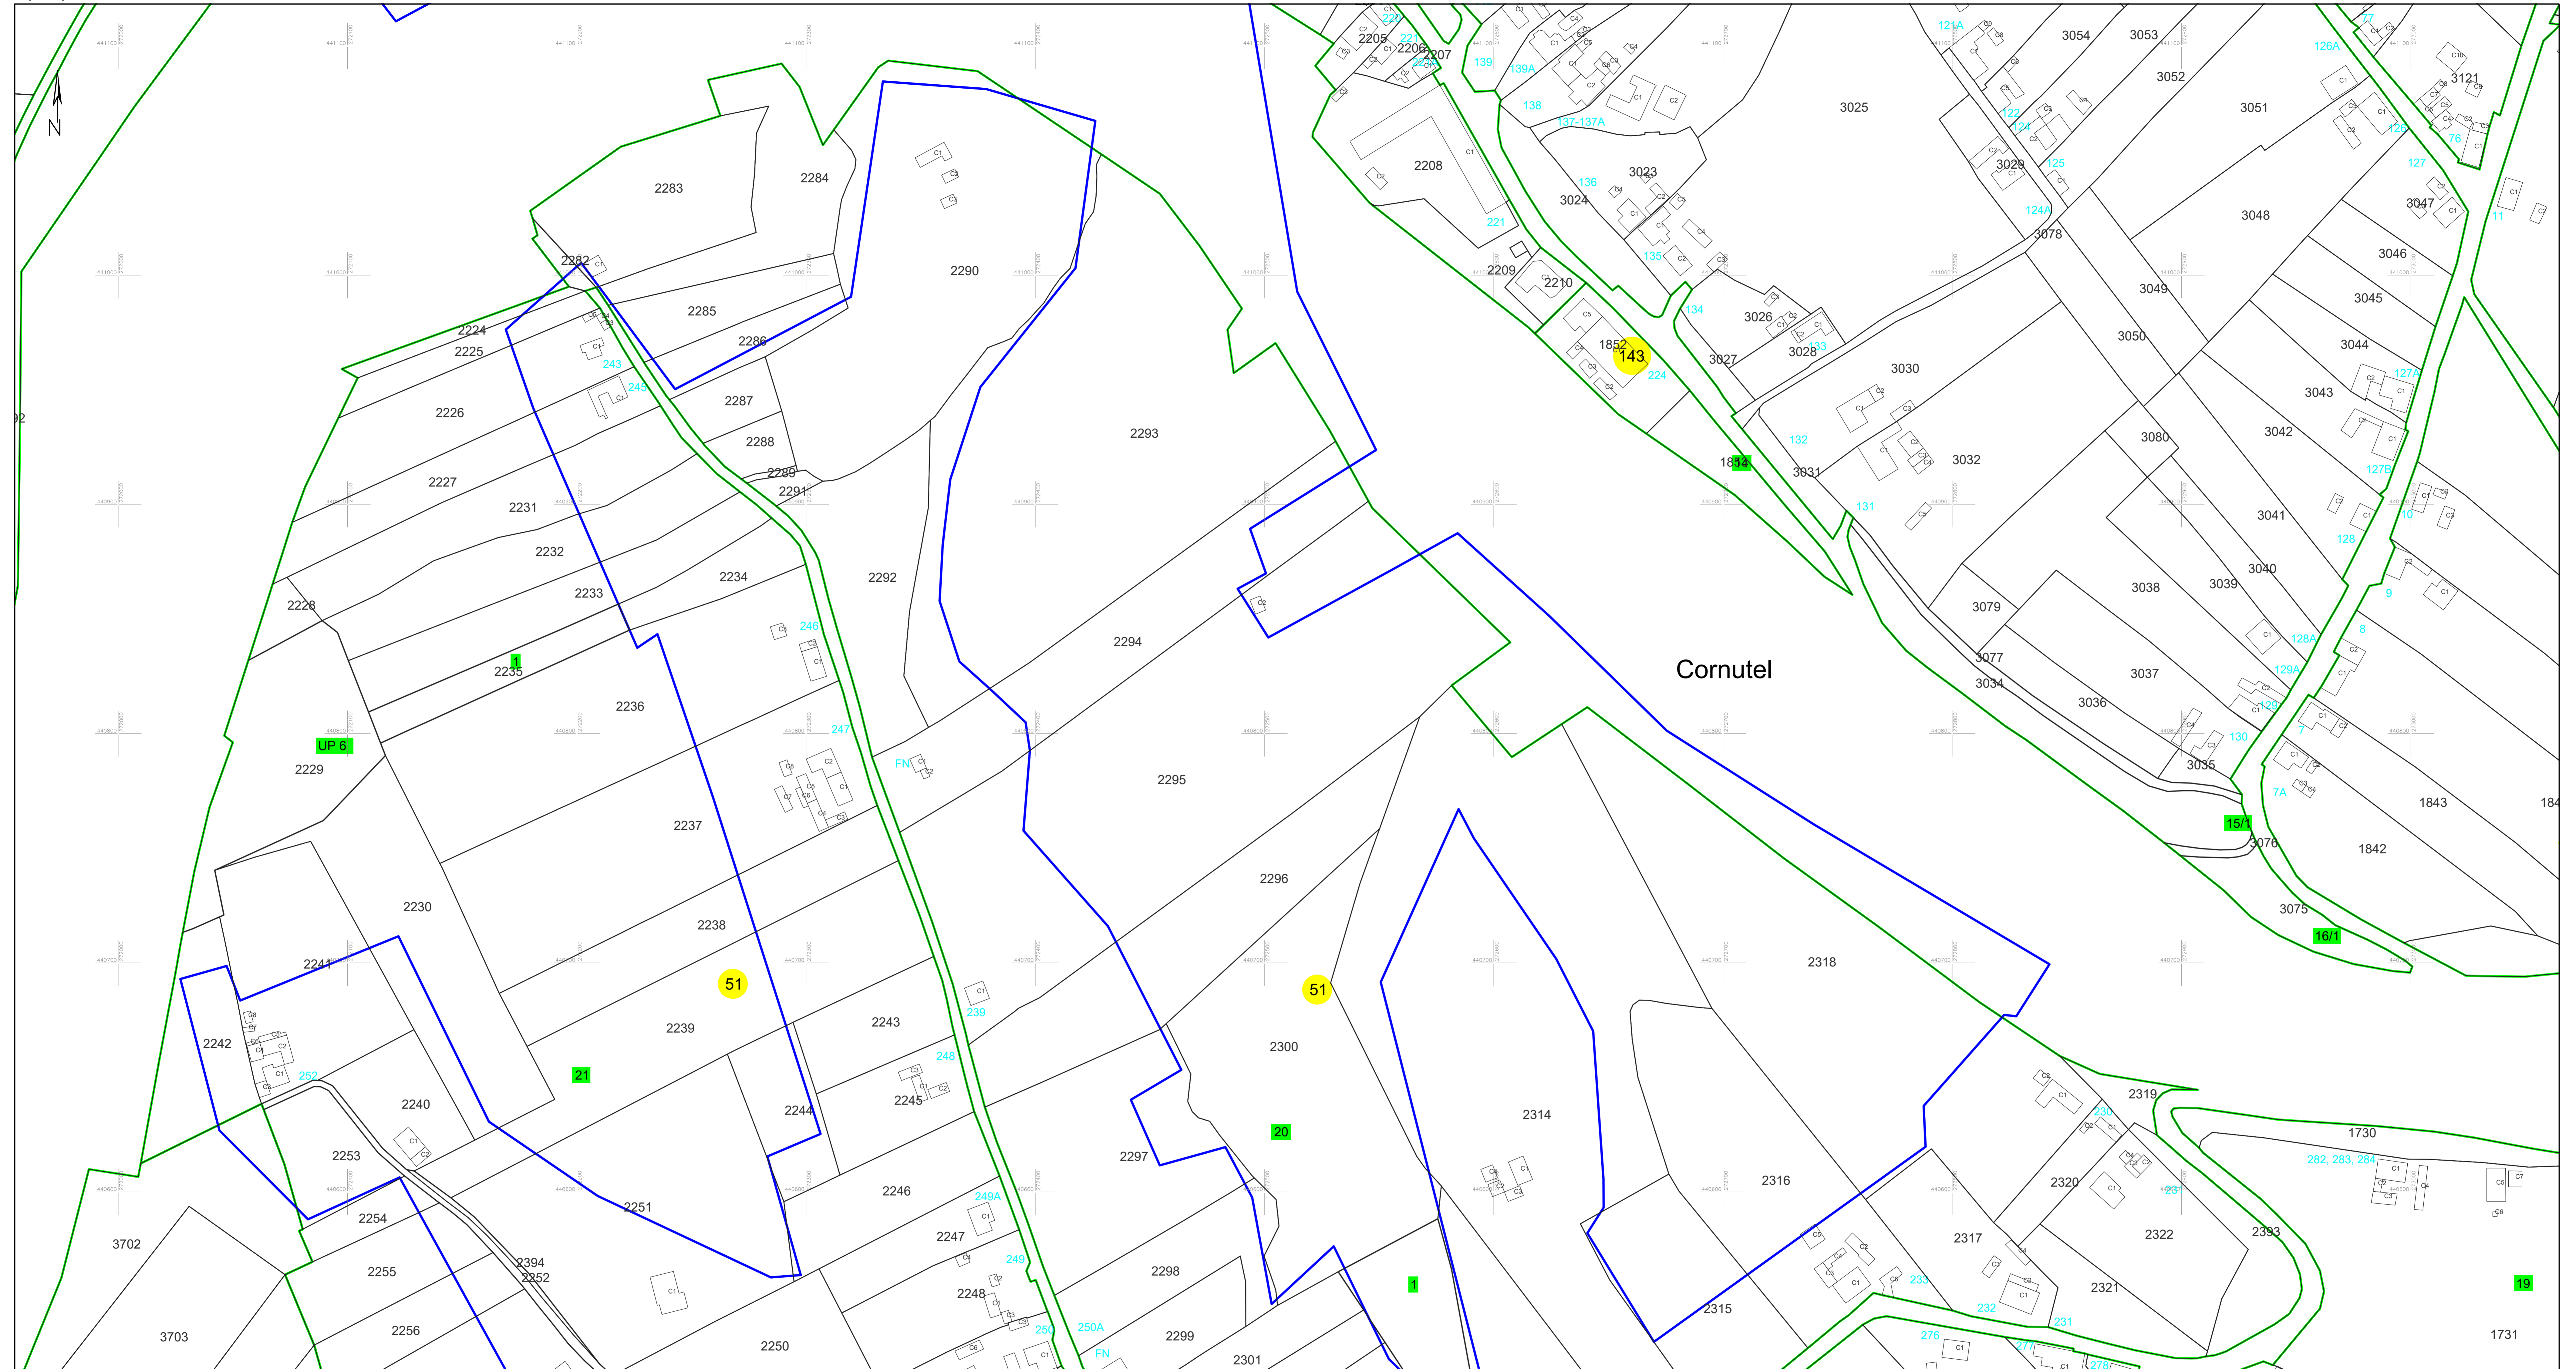

PLAN CADASTRAL
 UAT PĂLTINIȘ, jud. Caraș-Severin
 Sector cadastral 51
 Scara 1:1000

Planșa 37_1
 Spre publicare

LEGENDA:

1	ID imobil
26	Număr poștal
STRADA 1	Denumire arteră
Răul Timiș	Hidrografie
71	Număr sector cadastral
23	Număr tarla/cvartal
— (red)	Limită UAT
— (green)	Limită sector cadastral
— (blue)	Limită intravilan
— (black)	Limită tarla/cvartal
— (grey)	Limită imobil
— (black)	Limită construcție cu caracter permanent