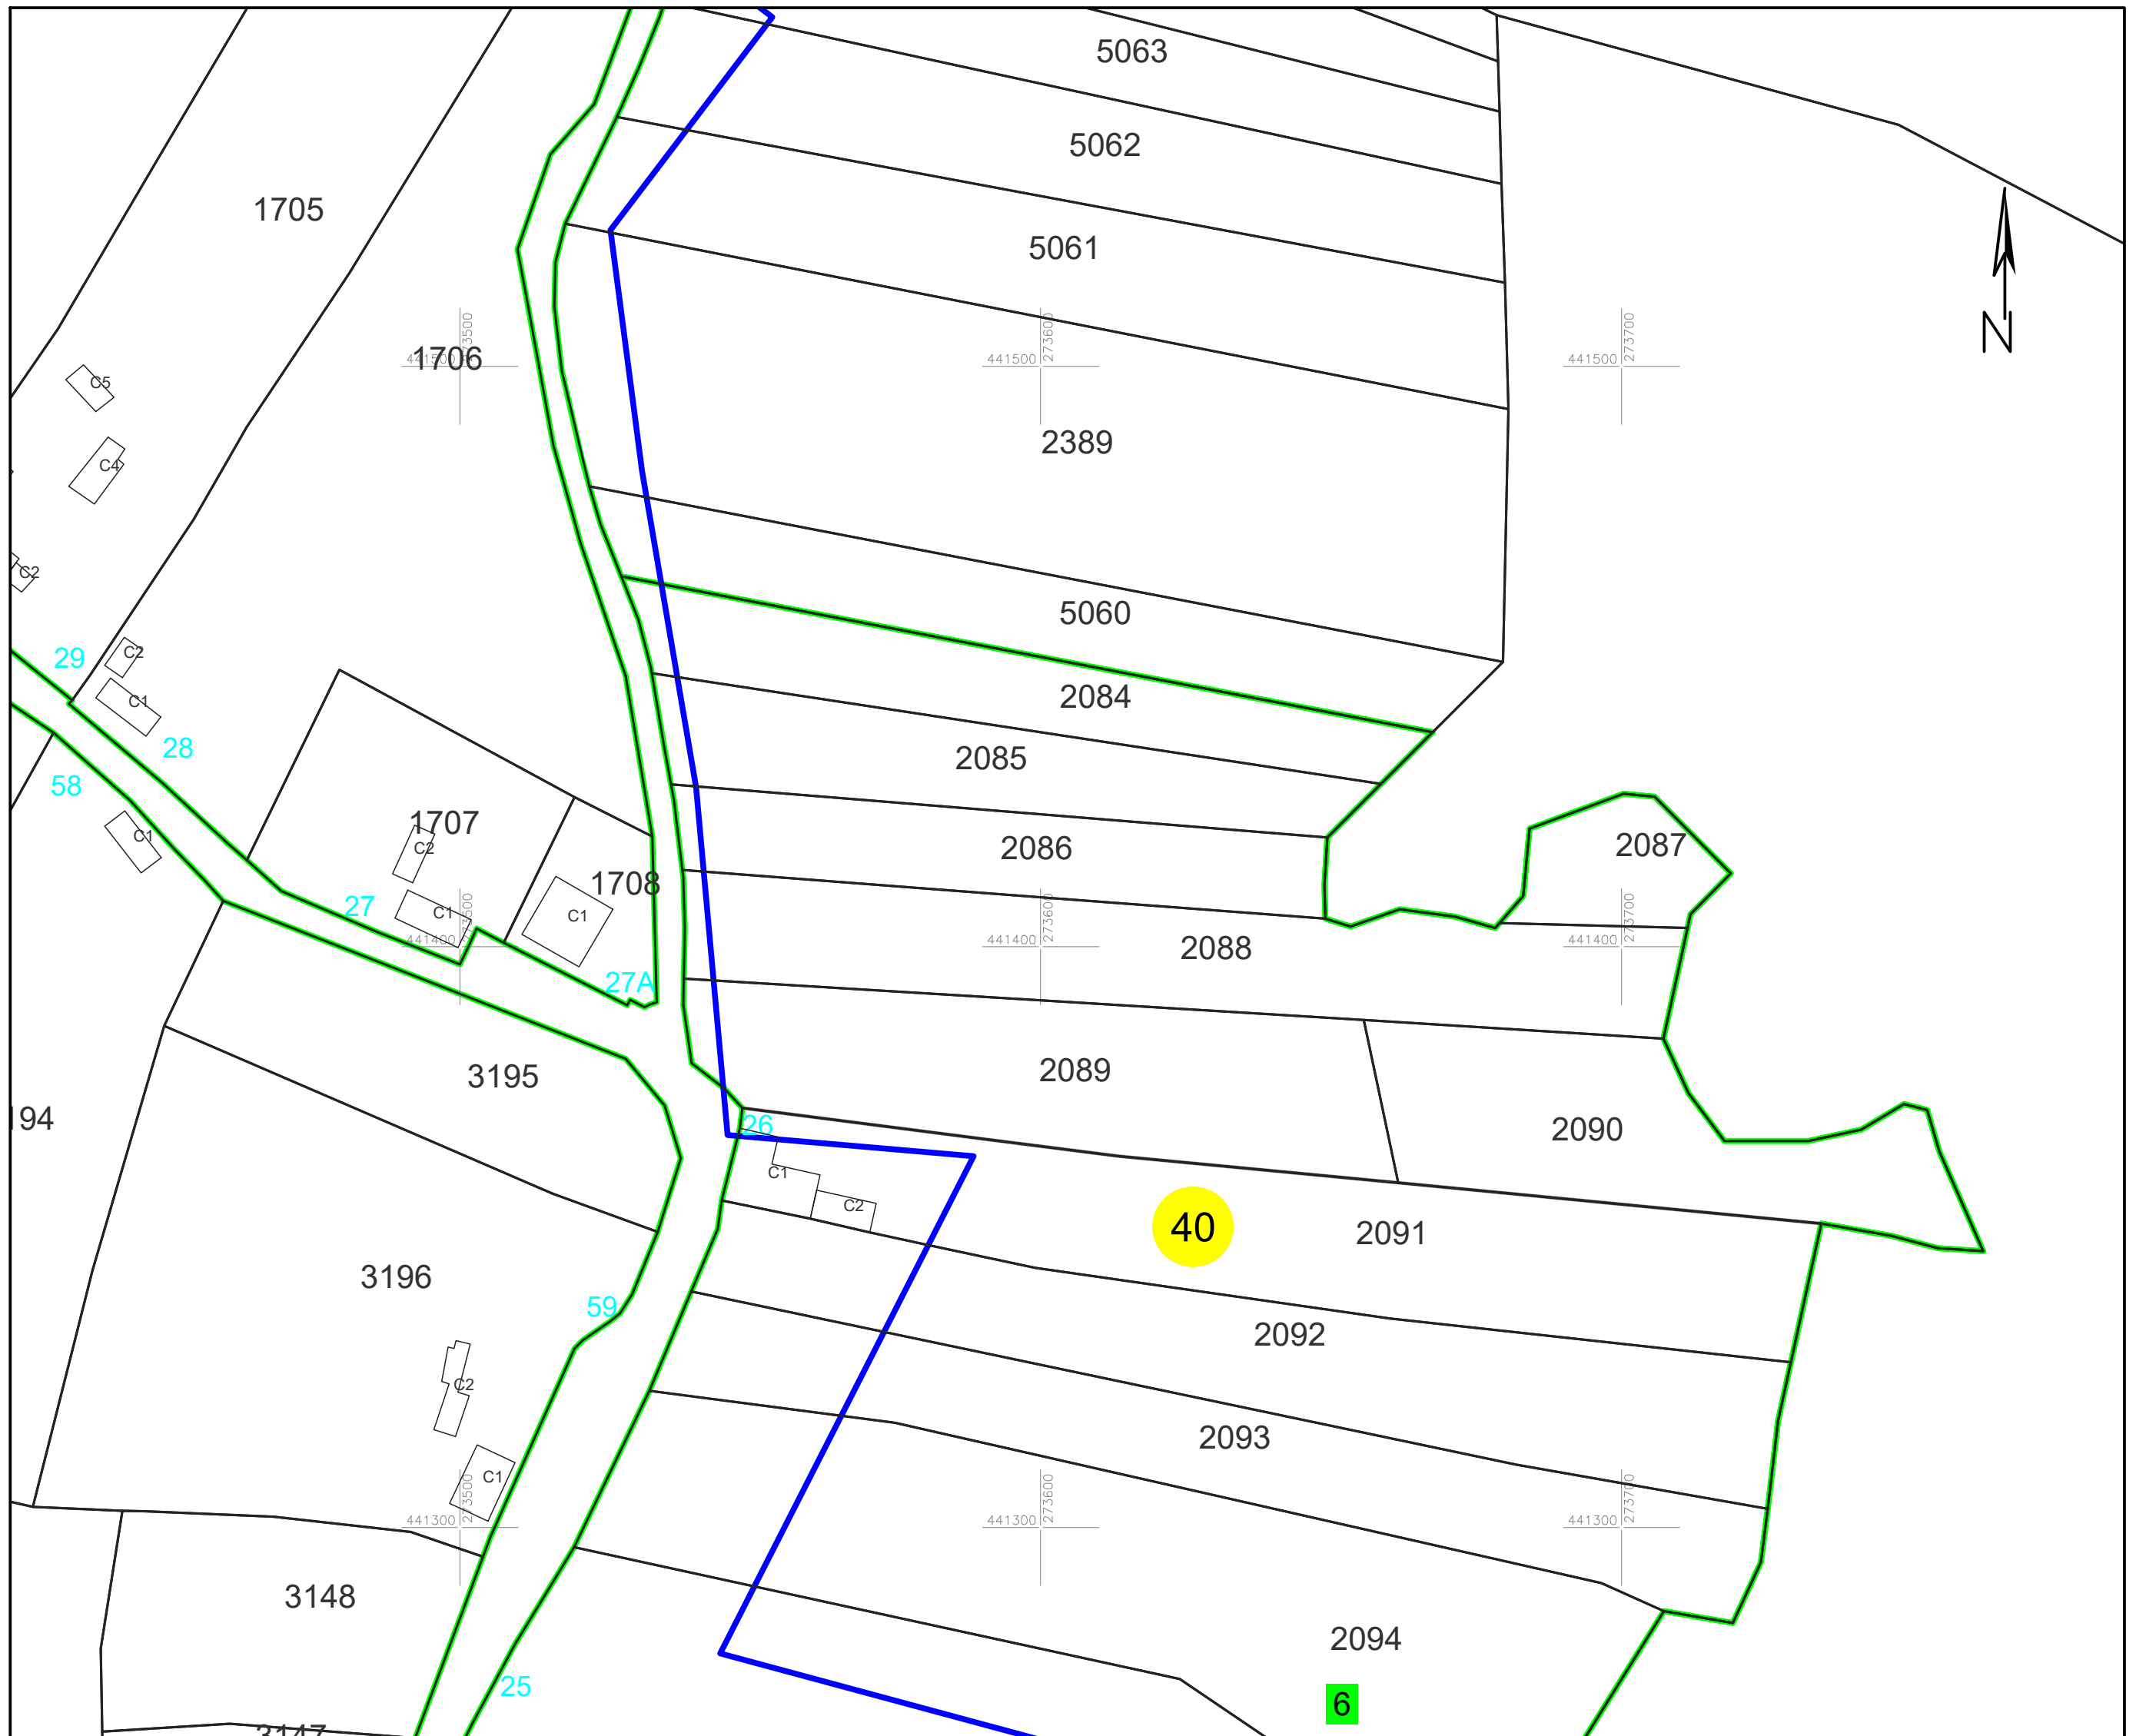

# PLAN CADASTRAL

### Sector cadastral 40

Planșa 34\_3  
Spre publicare

Scara 1:1000

#### LEGENDA:

- 1 ID imobil
- 26 Număr poștal
- STRADA 1 Denumire arteră
- Râul Timiș Hidrografie
- 71 Număr sector cadastral
- 23 Număr tarla/cvartal
- Limită UAT
- Limită sector cadastral
- Limită intravilan
- Limită tarla/cvartal
- Limită imobil
- Limită construcție cu caracter permanent

#### Schița cu dispunerea sectoarelor cadastrale (Detaliu)