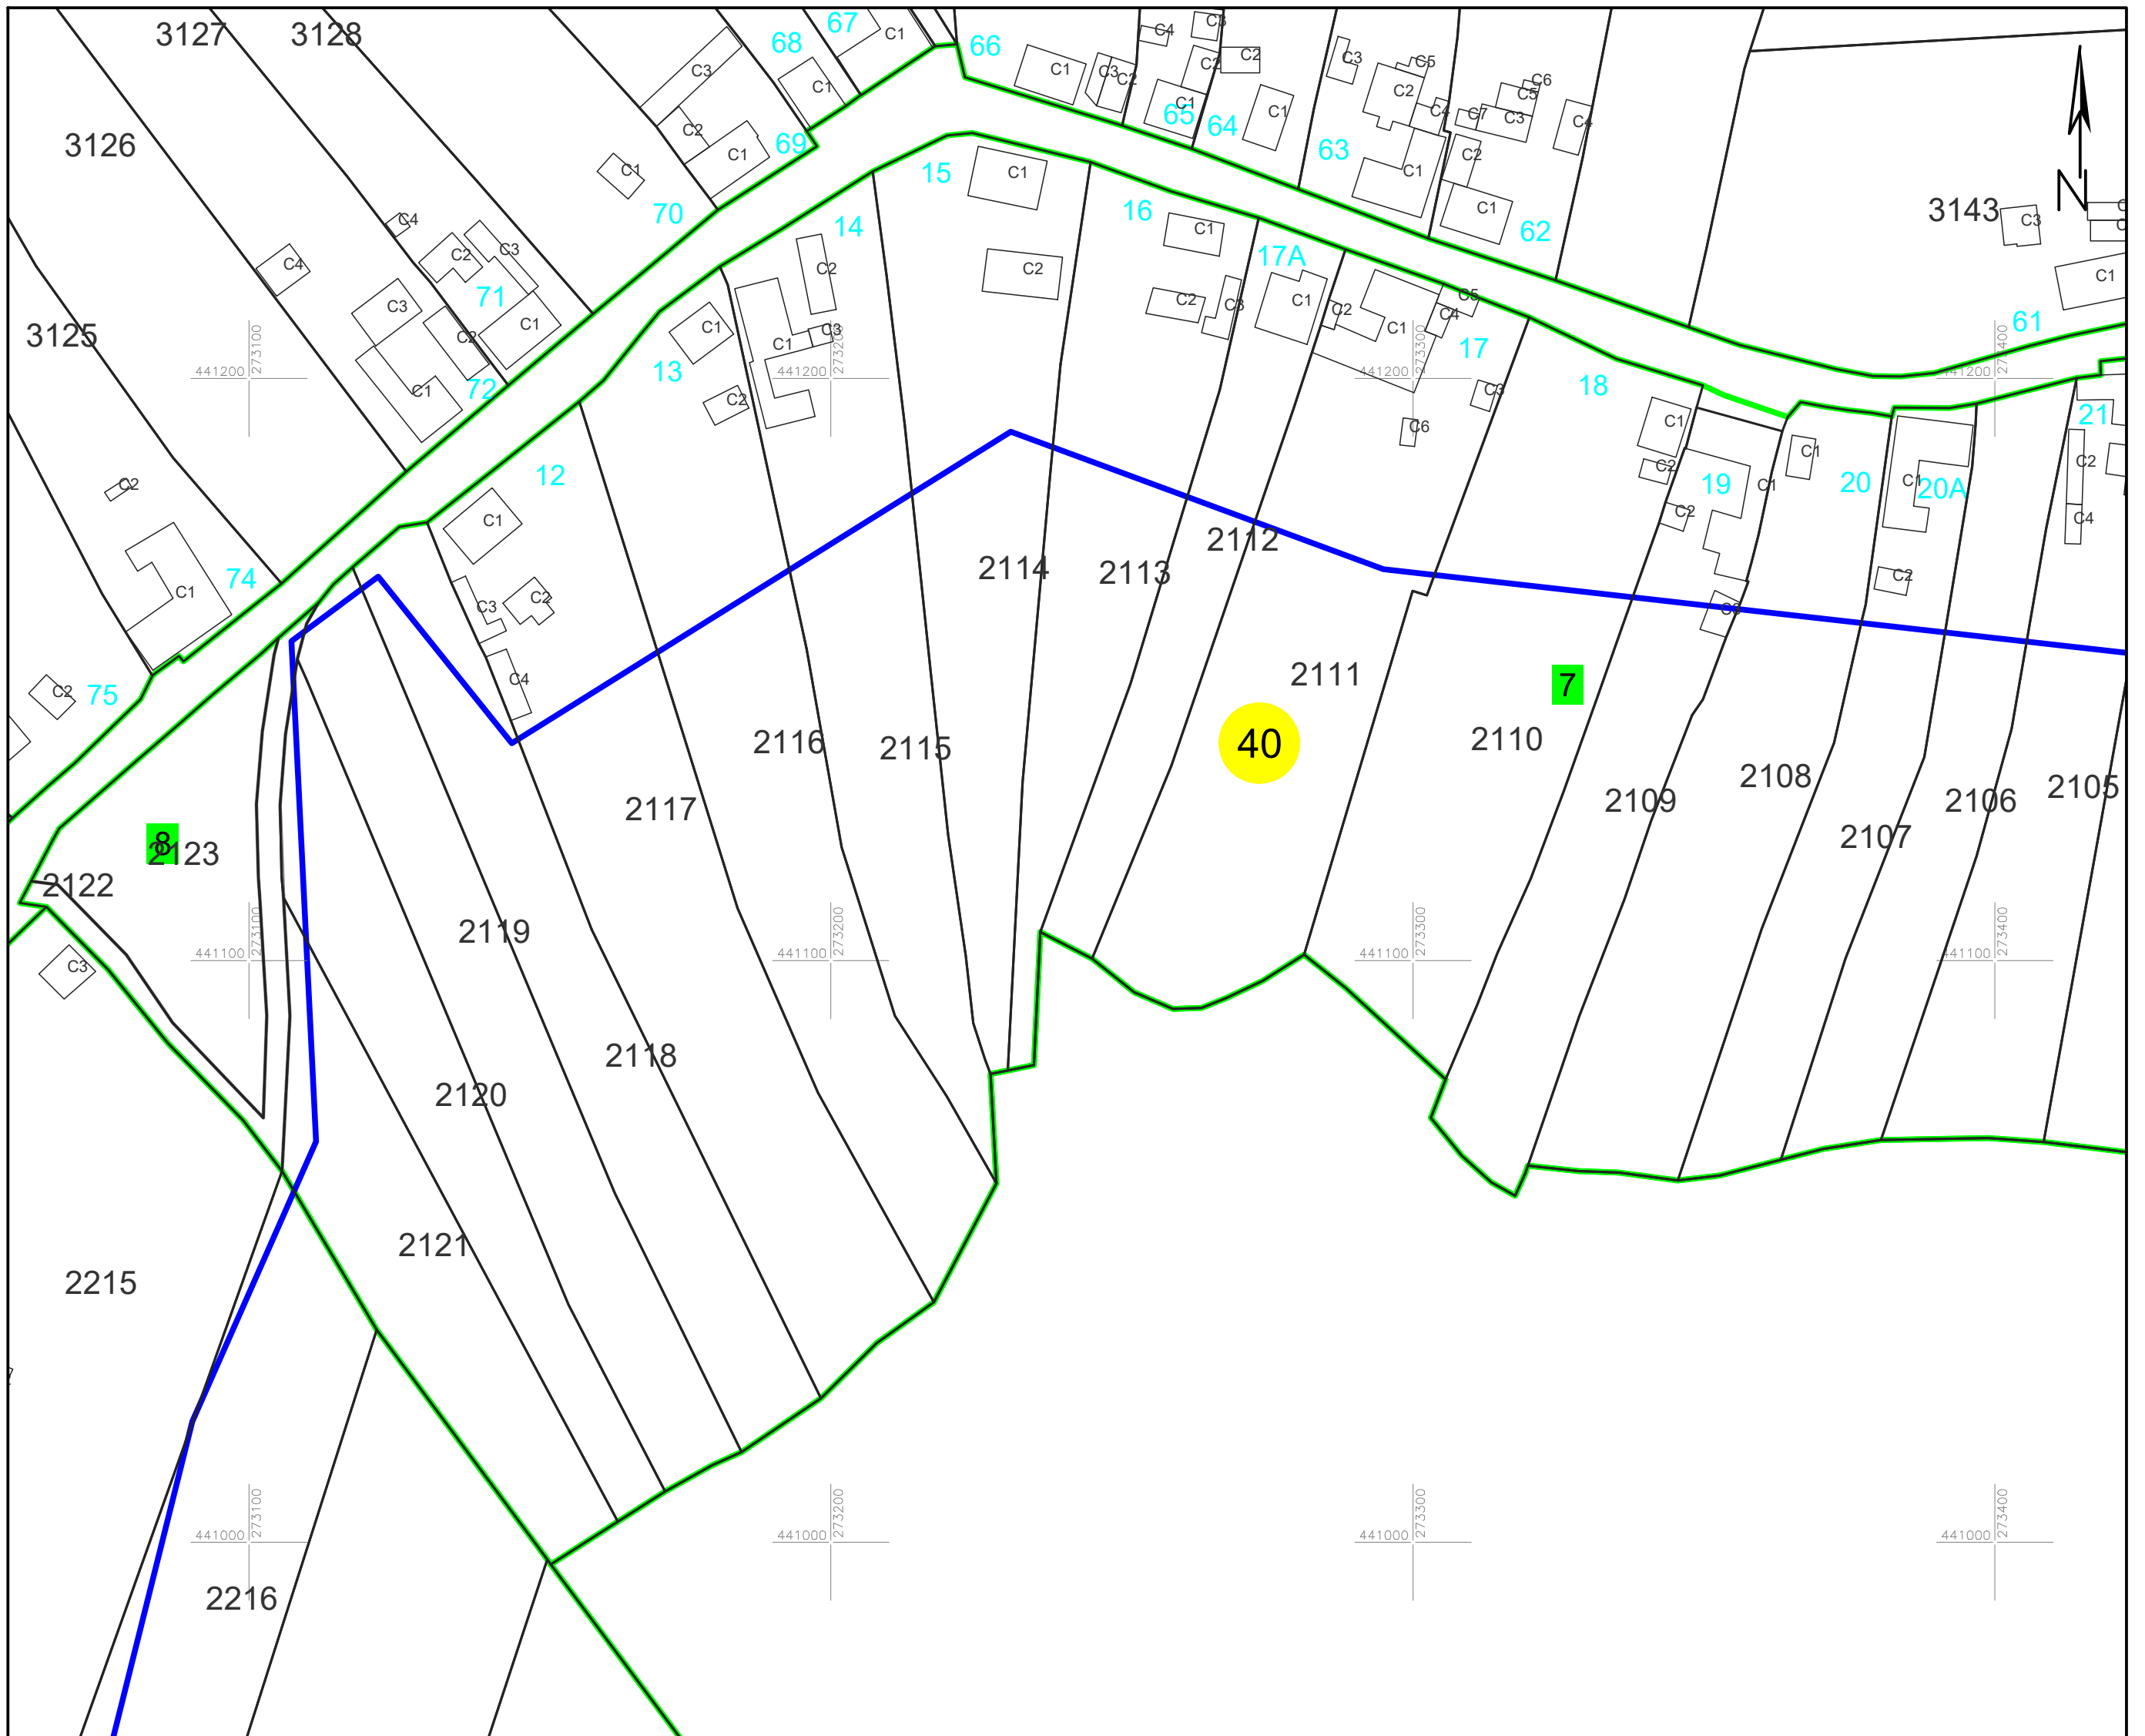

# PLAN CADASTRAL

### Sector cadastral 40

Planșa 34\_1  
Spre publicare

Scara 1:1000

#### LEGENDA:

- 1 ID imobil
- 26 Număr poștal
- STRADA 1 Denumire arteră
- Râul Timiș Hidrografie
- 71 Număr sector cadastral
- 23 Număr tarla/cvartal
- Limită UAT
- Limită sector cadastral
- Limită intravilan
- Limită tarla/cvartal
- Limită imobil
- Limită construcție cu caracter permanent

#### Schița cu dispunerea sectoarelor cadastrale (Detaliu)