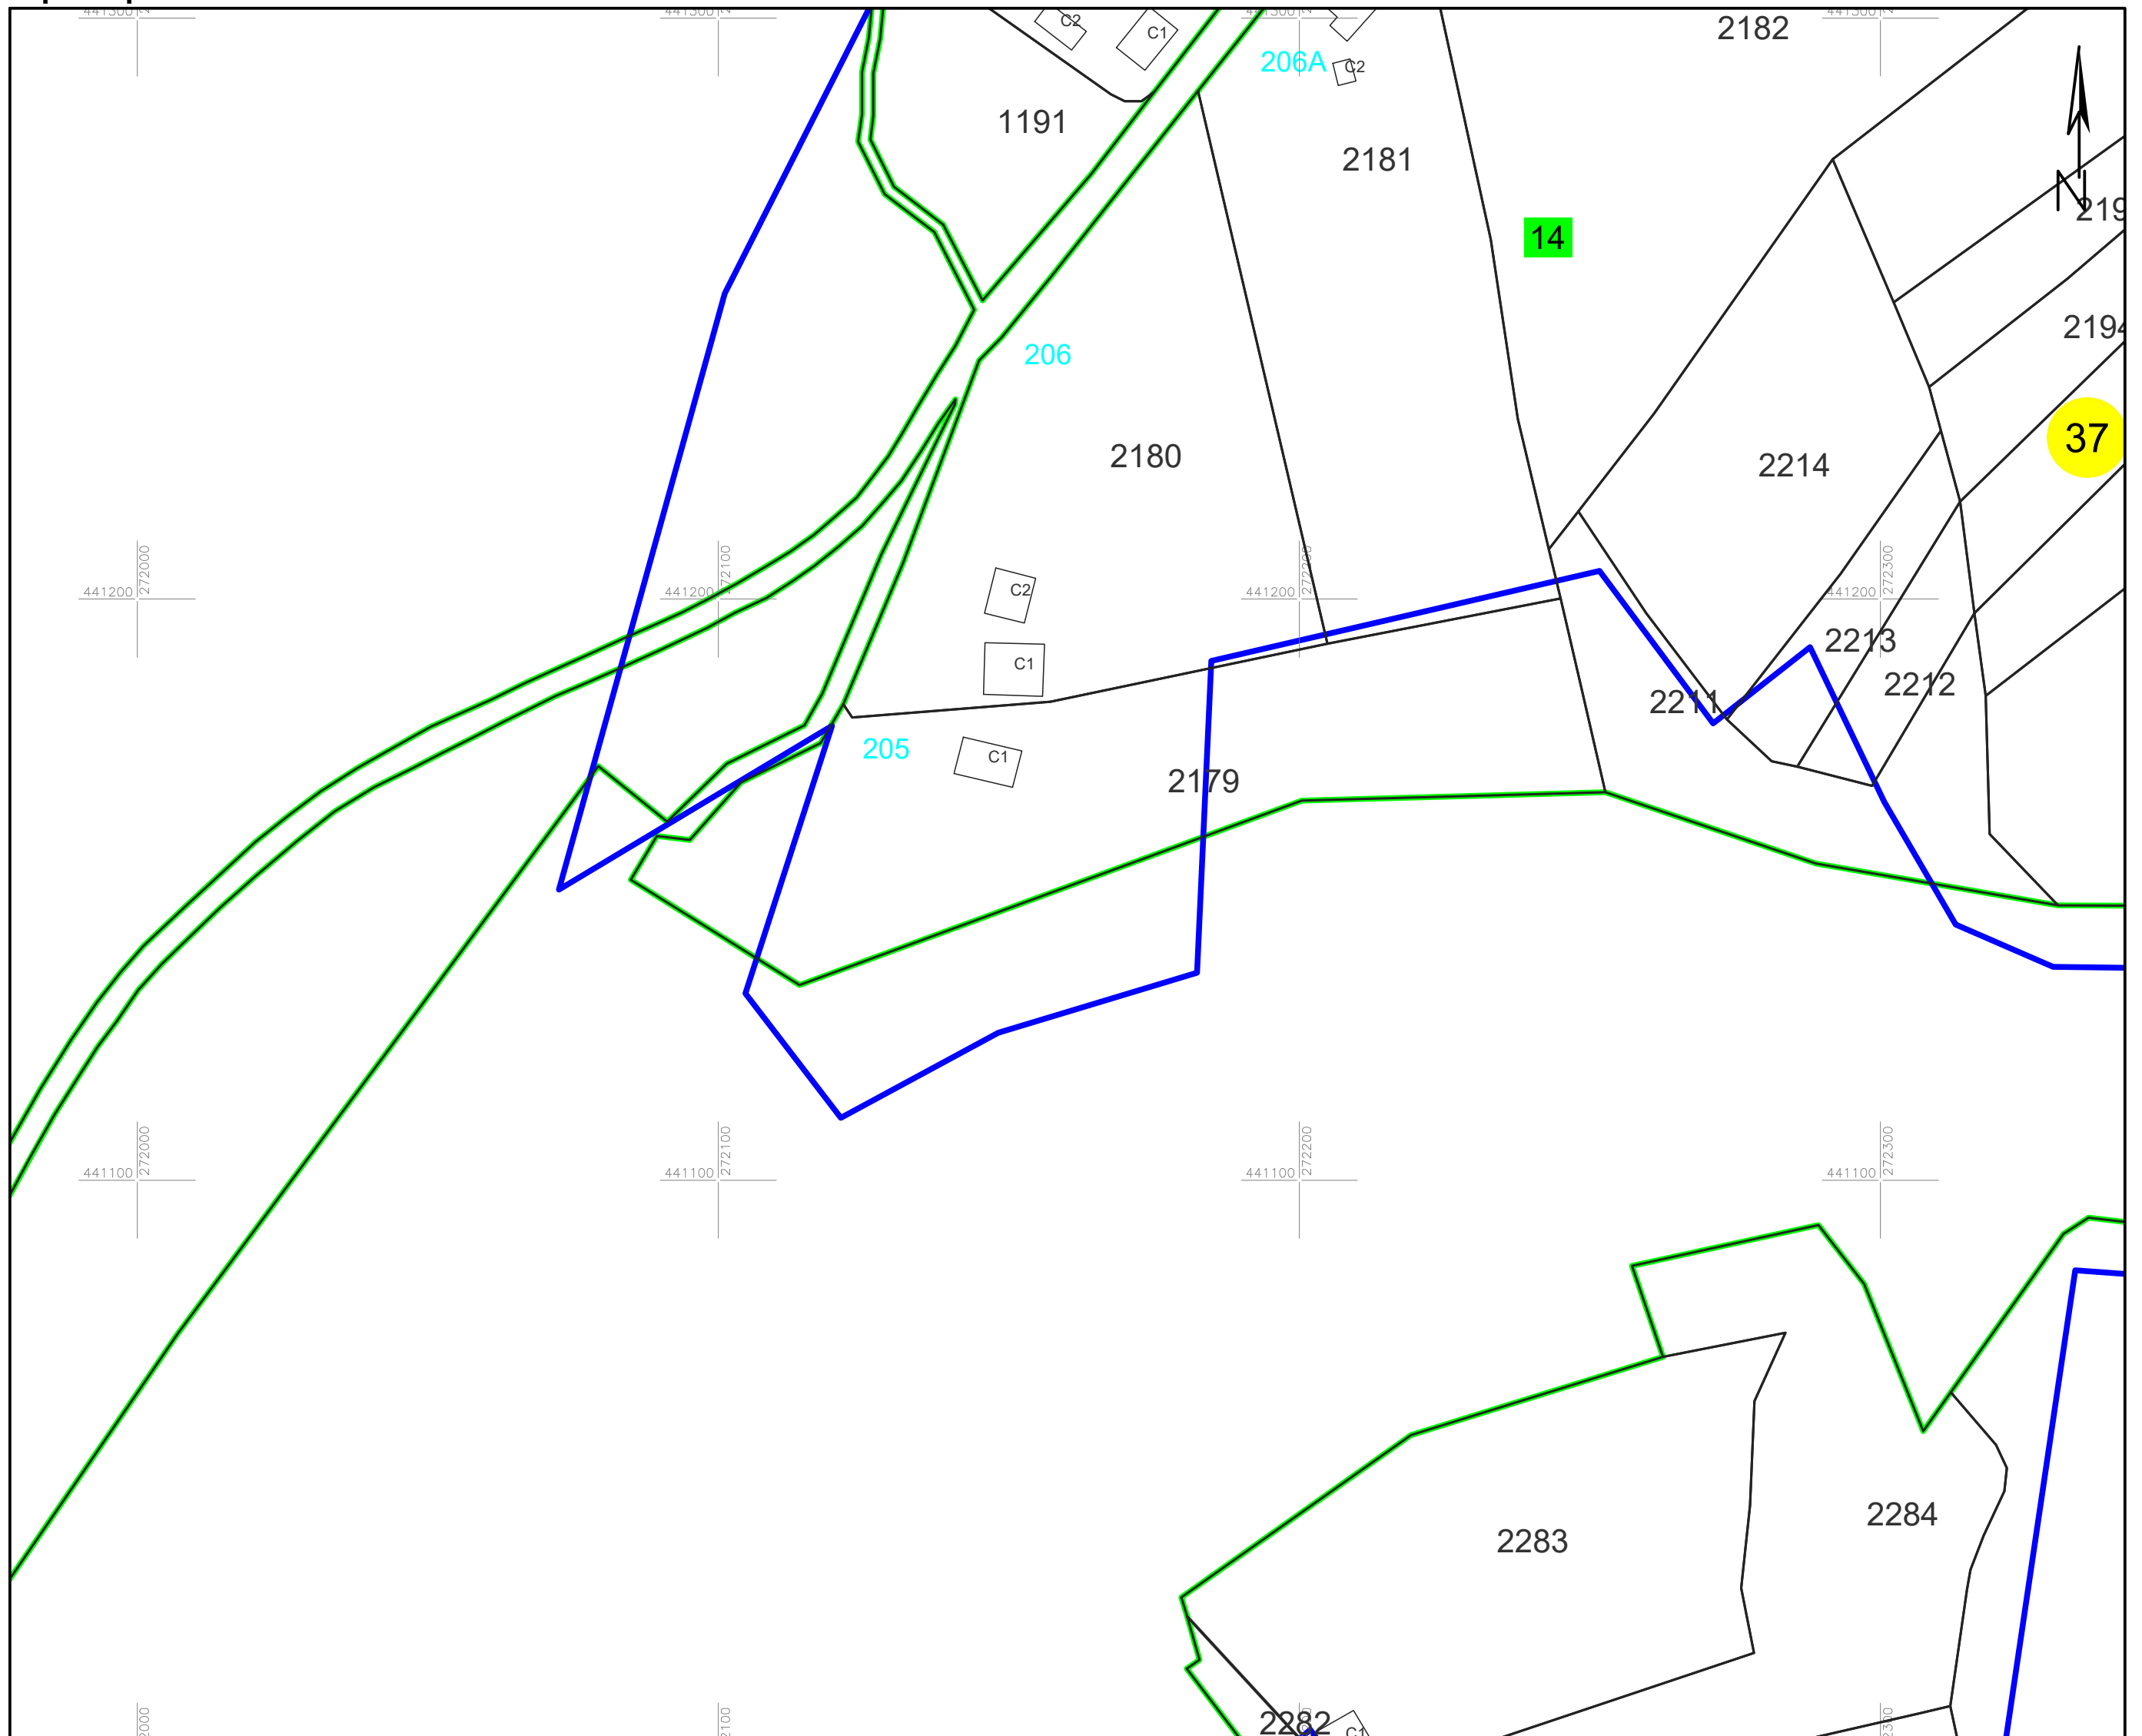

PLAN CADASTRAL

UAT PĂLTINIȘ, jud. Caraș-Severin

Sector cadastral 37

Scara 1:1000

Planșa 33_3
Spre publicare

LEGENDA:

- | | |
|------------|--|
| 1 | ID imobil |
| 26 | Număr poștal |
| STRADA 1 | Denumire arteră |
| Răul Timiș | Hidrografie |
| 71 | Număr sector cadastral |
| 23 | Număr tarla/cvartal |
| | Limită UAT |
| | Limită sector cadastral |
| | Limită intravilan |
| | Limită tarla/cvartal |
| | Limită imobil |
| | Limită construcție cu caracter permanent |

Sistem de proiecție STEREO 70

Schița cu dispunerea sectoarelor cadastrale (Detaliu)

Schița cu dispunerea planșelor

Data: mai 2024
Semnat electronic de către Cristian COLF
conform mandatului nr. KMRE 354 din 23.07.2021