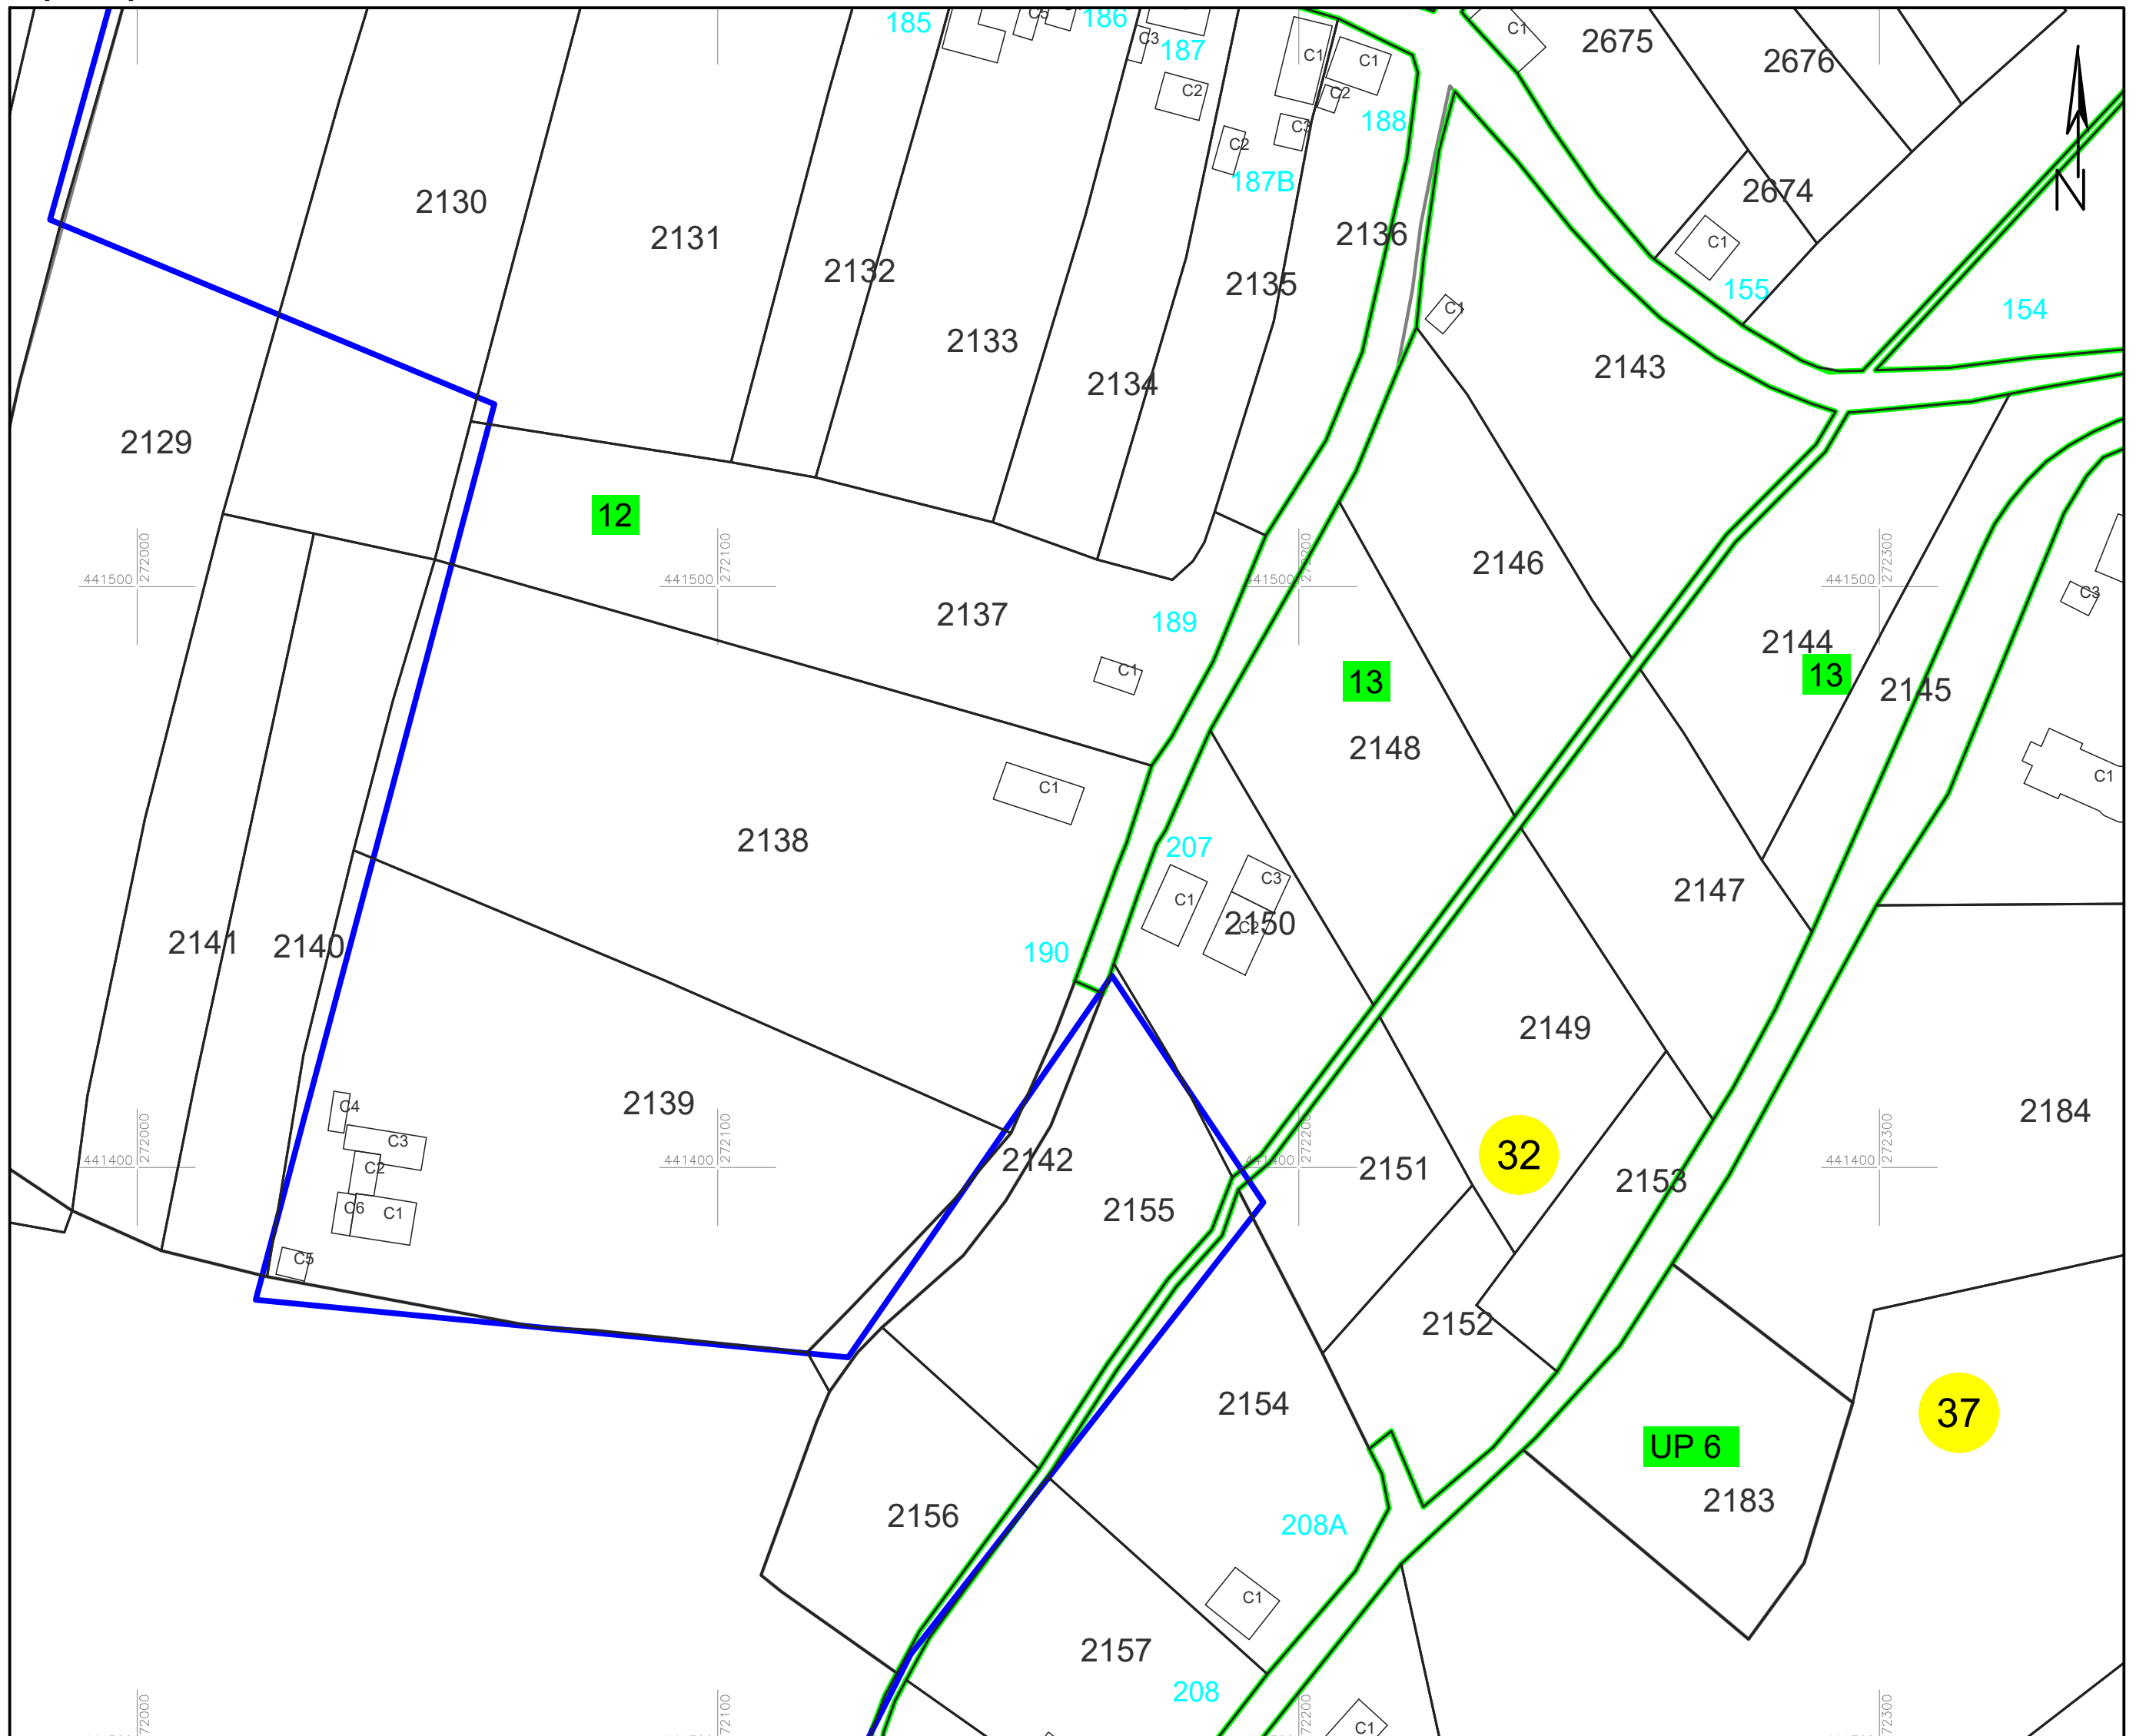

PLAN CADASTRAL

UAT PĂLTINIȘ, jud. Caraș-Severin

Sector cadastral 37

Planșa 33_2
Spre publicare

Scara 1:1000

LEGENDA:

- 1 ID imobil
- 26 Număr poștal
- STRADA 1 Denumire arteră
- Râul Timiș Hidrografie
- 71 Număr sector cadastral
- 23 Număr tarla/cvartal
- Limită UAT
- Limită sector cadastral
- Limită intravilan
- Limită tarla/cvartal
- Limită imobil
- Limită construcție cu caracter permanent

Schița cu dispunerea sectoarelor cadastrale (Detaliu)

Schița cu dispunerea planșelor

Sistem de proiecție STEREO 70

Data: mai 2024
Semnat electronic de către Cristian COLF
conform mandatului nr. KMRE 354 din 23.07.2021