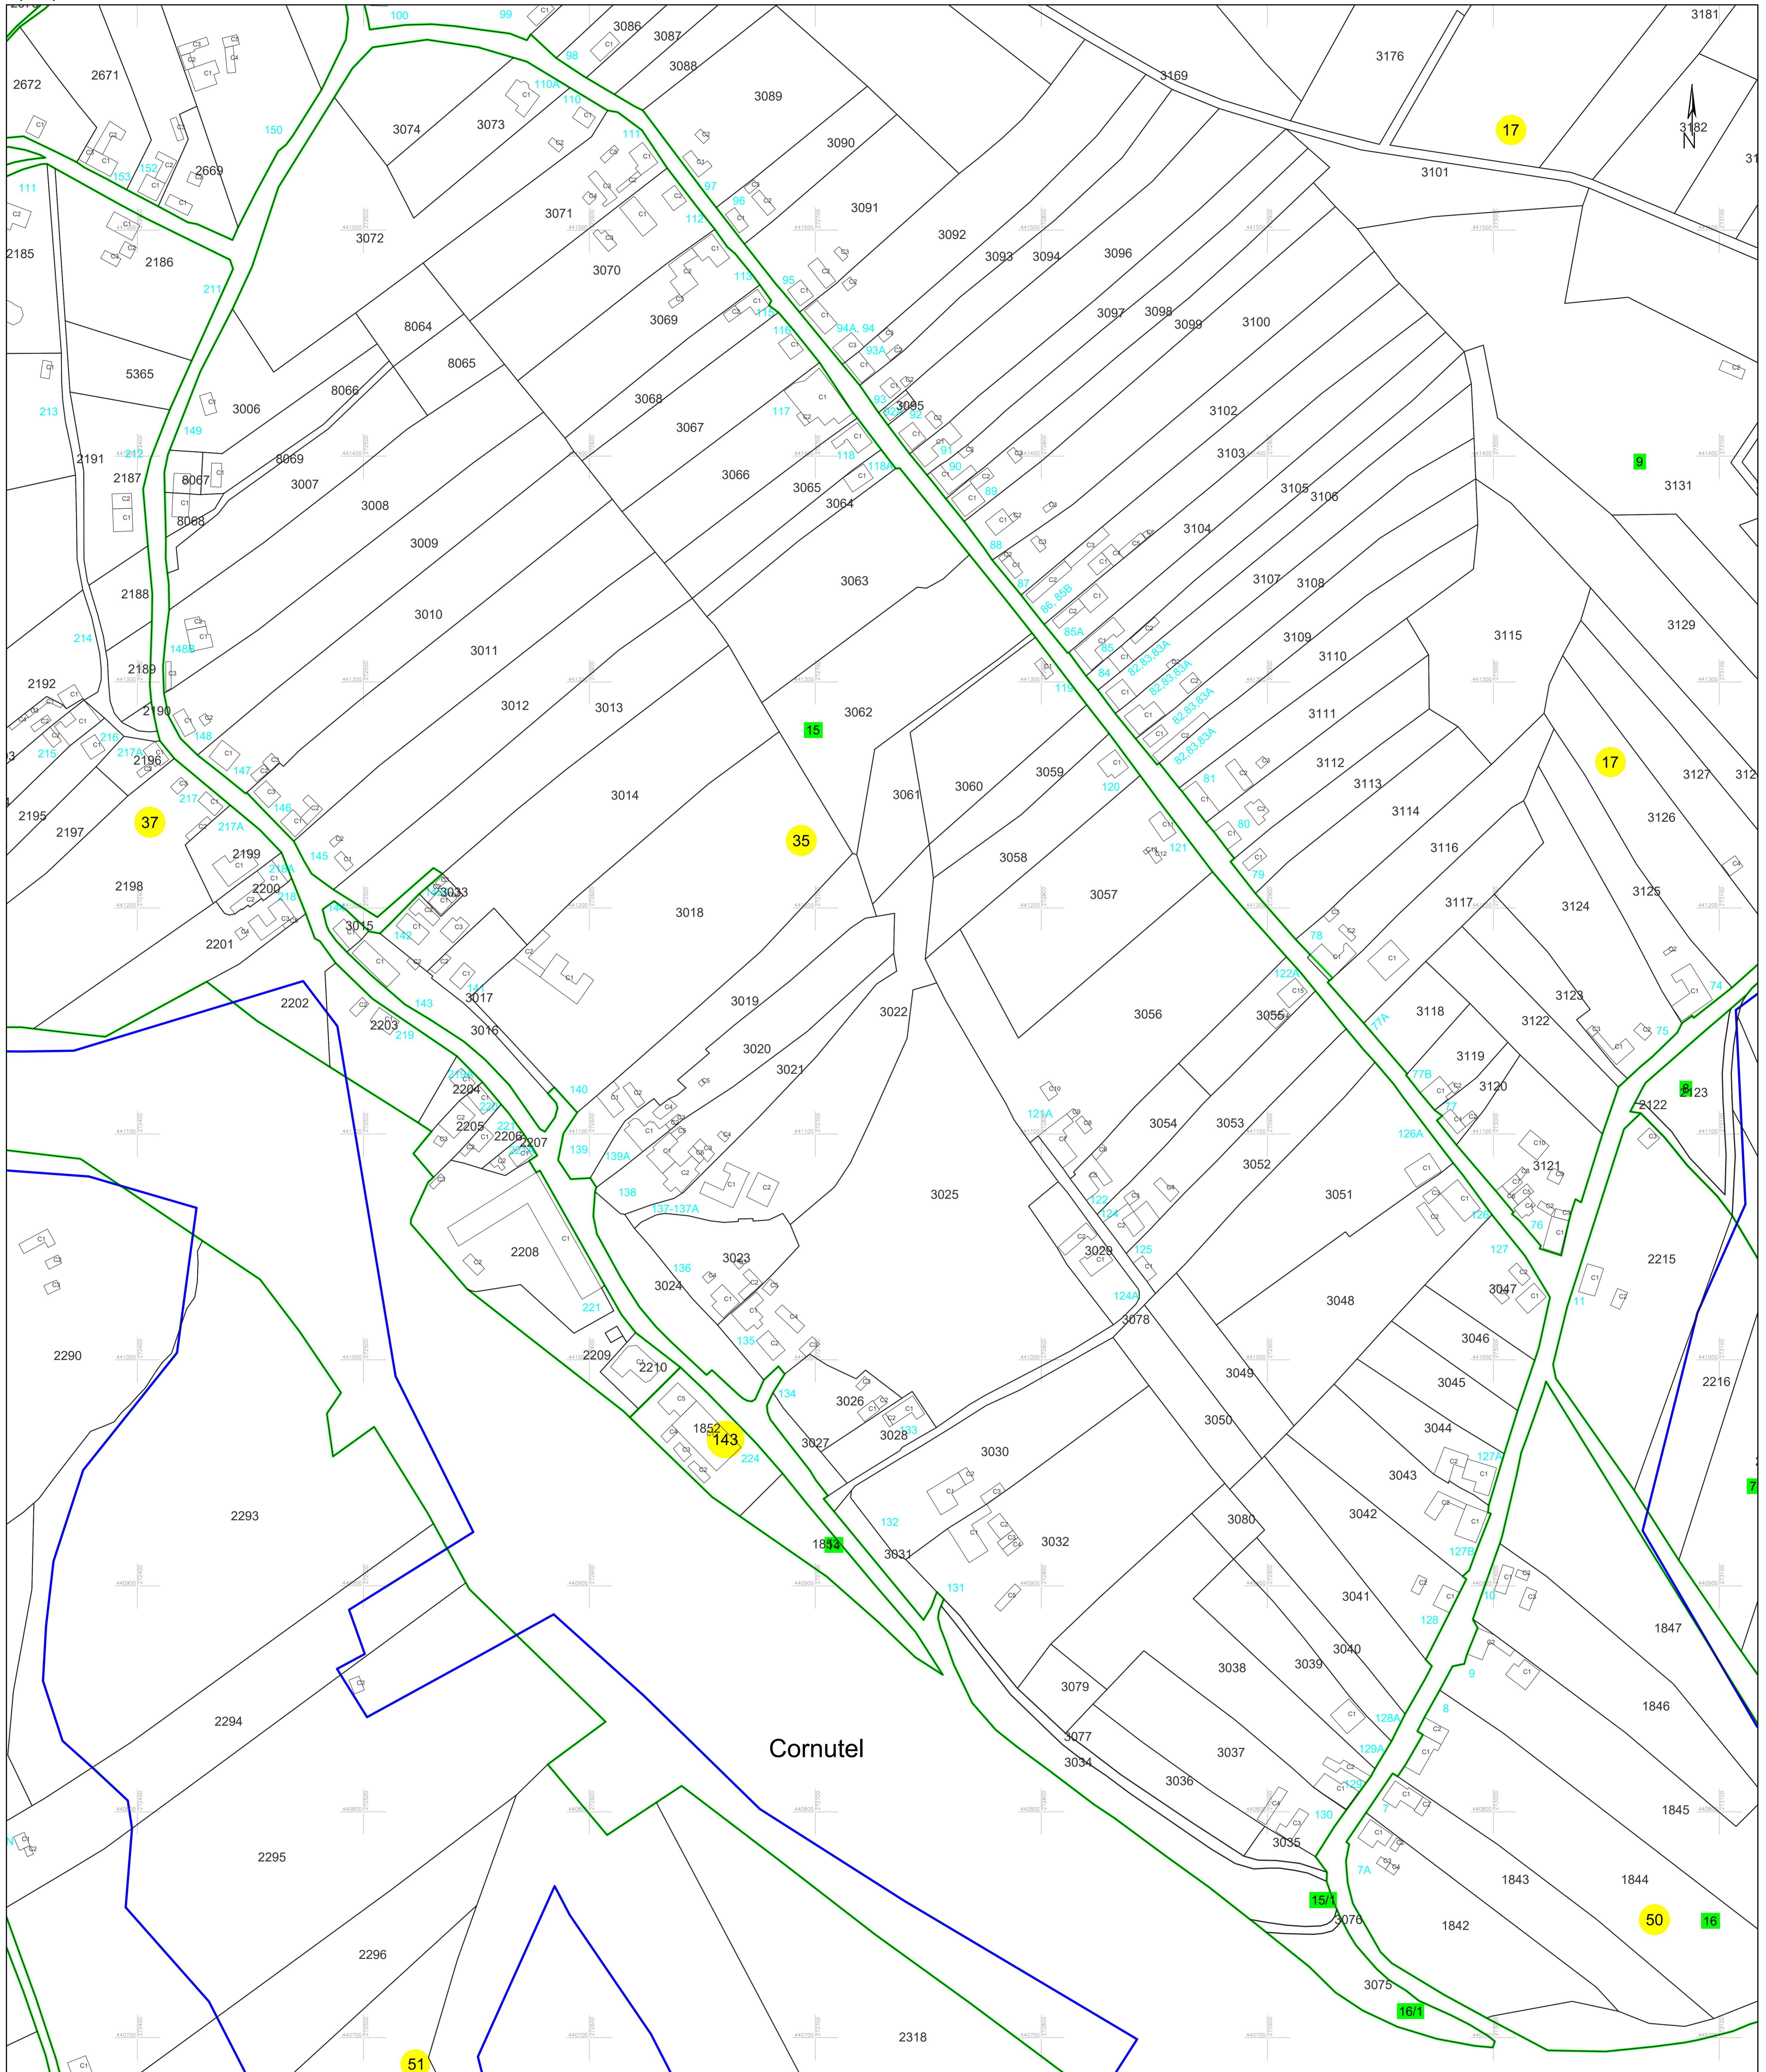

**PLAN CADASTRAL**  
 UAT PĂLTINIȘ, jud. Caraș-Severin  
 Sector cadastral 35, 37, 143  
 Scara 1:1000

Plasa 33\_1  
 Spre publicare

**LEGENDA:**

1	ID imobil
26	Număr poștal
STRADA 1	Denumire arteră
Răul Timiș	Hidrografie
71	Număr sector cadastral
23	Număr tarla/cvartal
— (black)	Limită UAT
— (green)	Limită sector cadastral
— (blue)	Limită intravilan
— (red)	Limită tarla/cvartal
— (grey)	Limită imobil
— (dashed)	Limită construcție cu caracter permanent